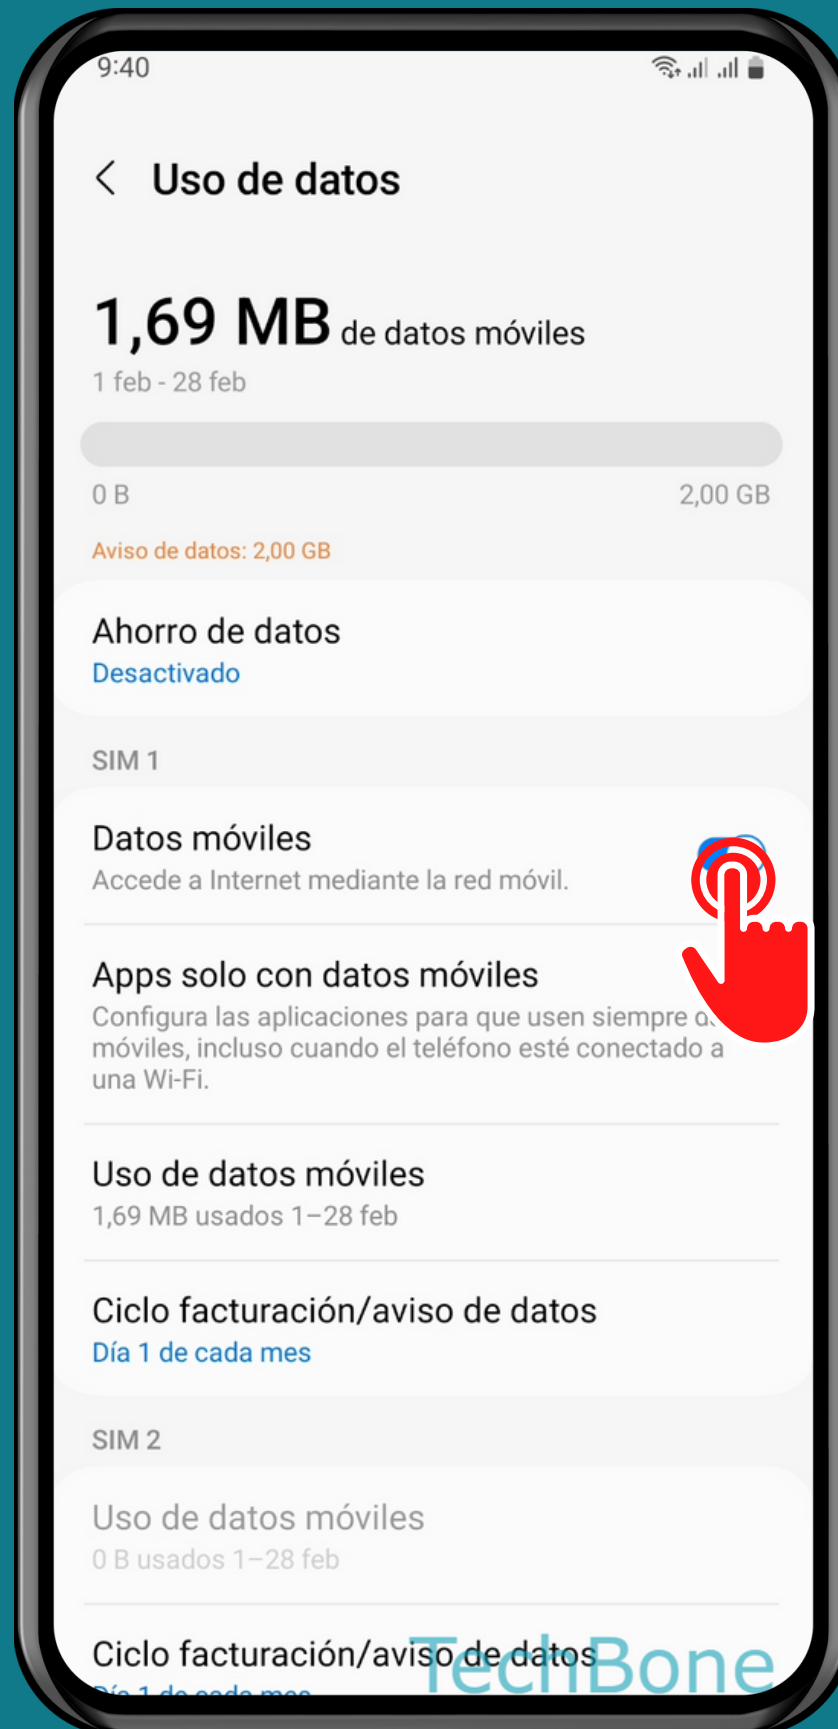

SAMSUNG

Android 13 - One UI 5

ACTIVAR O DESACTIVAR DATOS MÓVILES

Abre los Ajustes

Presiona Conexiones

Presiona

Uso de datos

Activa o desactiva Datos móviles