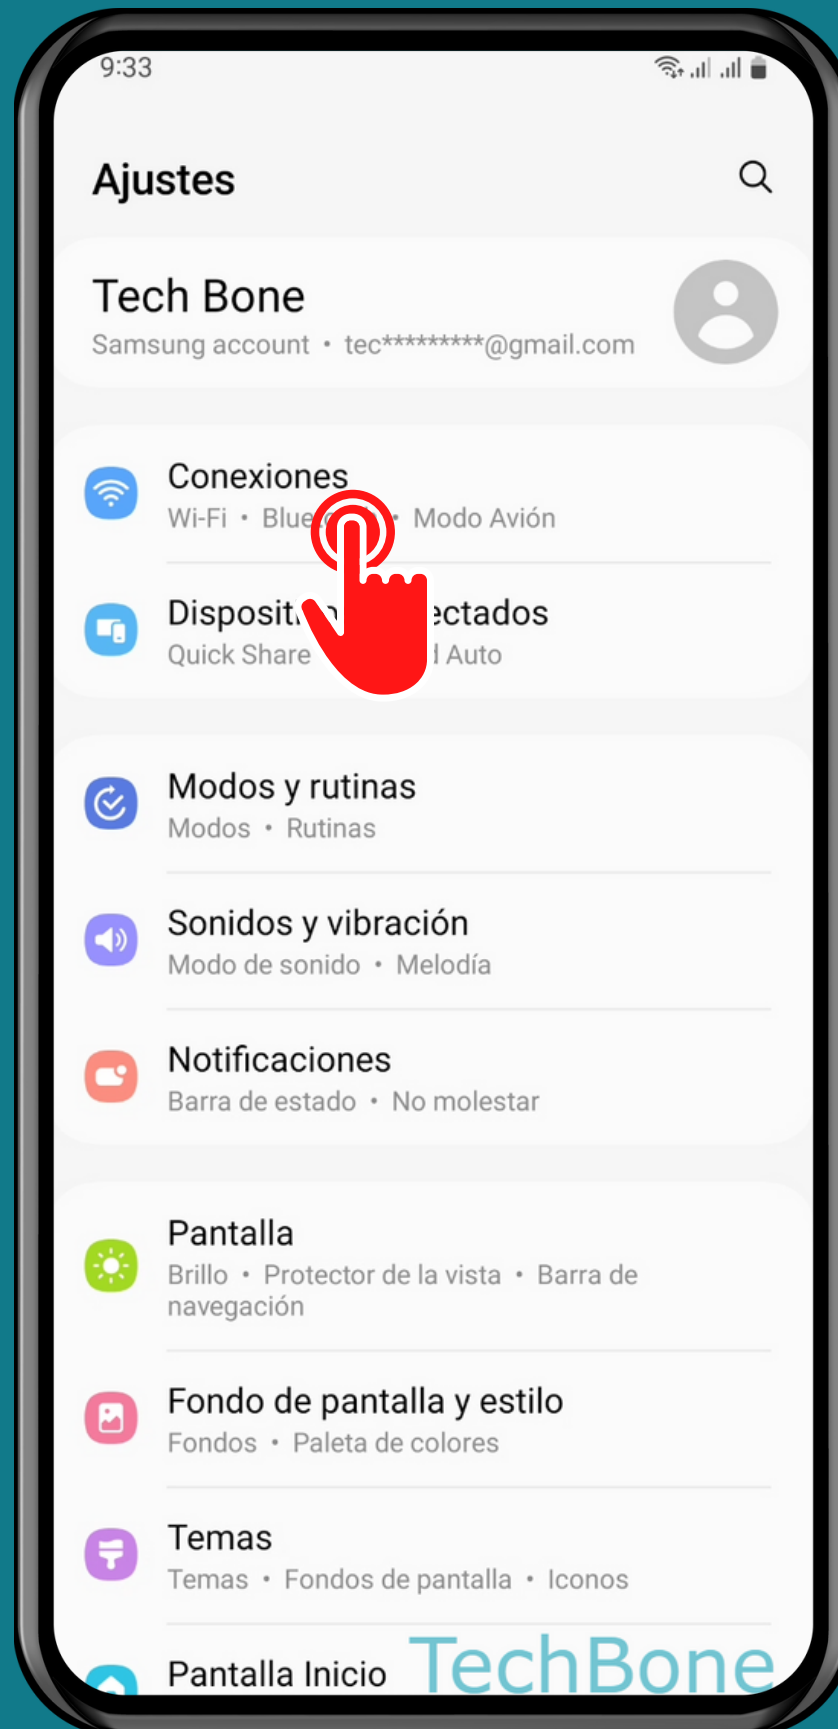

SAMSUNG

Android 13 - One UI 5

ACTIVAR O DESACTIVAR DATOS MÓVILES

Abre los Ajustes

Presiona Conexiones

Presiona

Uso de datos

Activa o desactiva Datos móviles