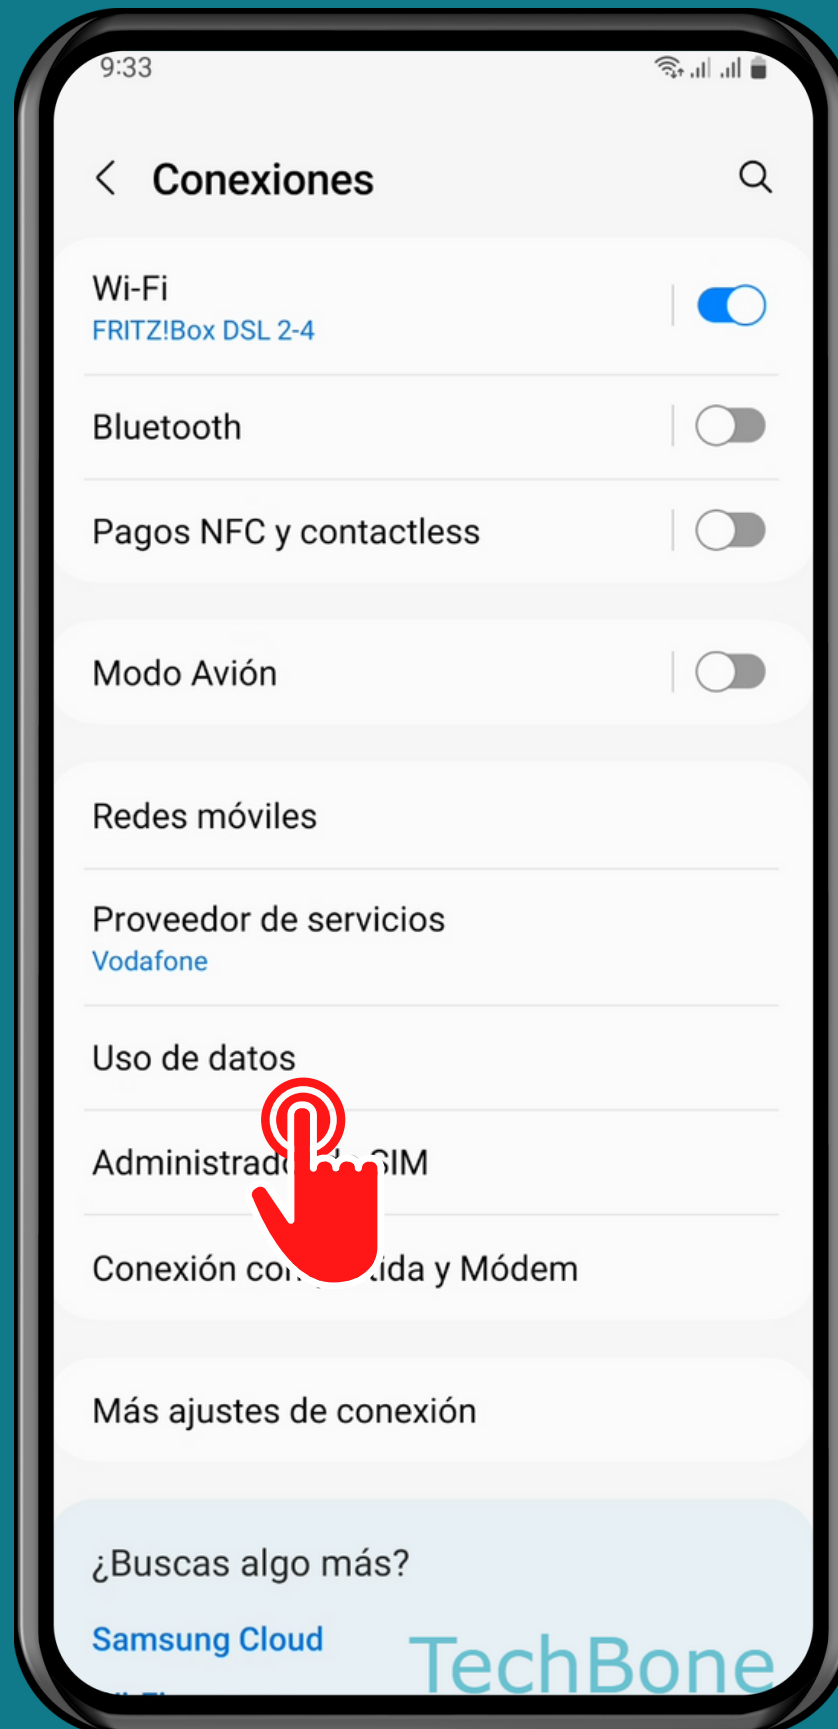

SAMSUNG

Android 13 - One UI 5

ACTIVAR O DESACTIVAR DATOS MÓVILES

Abre los Ajustes

Presiona Conexiones

Presiona

Uso de datos

Activa o desactiva Datos móviles