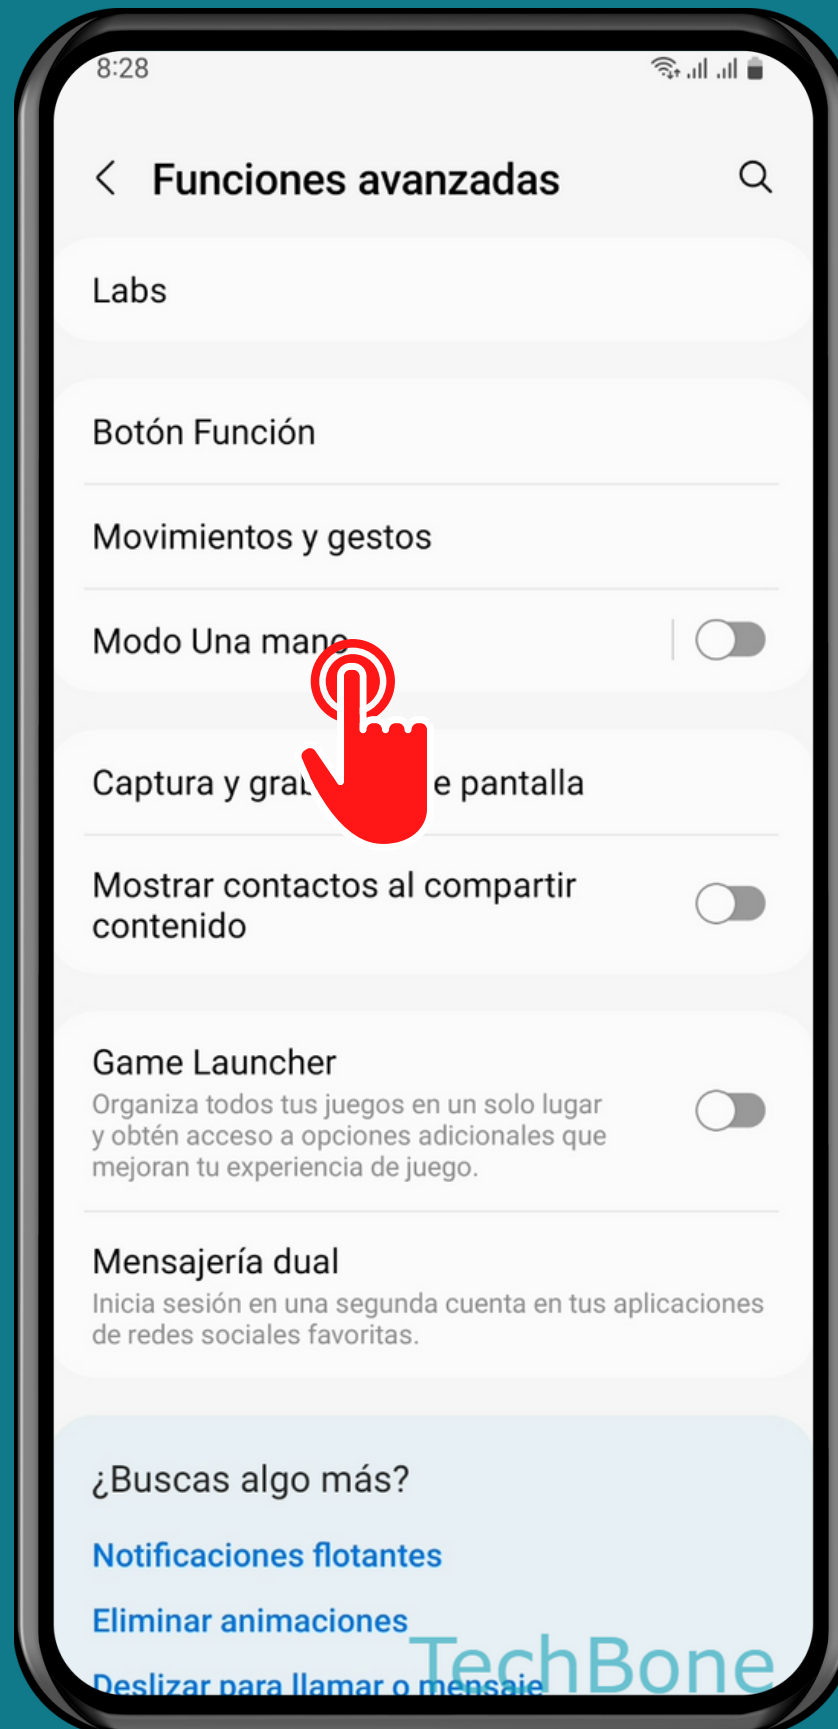

SAMSUNG

Android 13 - One UI 5

ACTIVAR O DESACTIVAR MODO A UNA MANO

Abre los Ajustes

Presiona Funciones avanzadas

Presiona

Modo Una mano

Activa o desactiva Modo Una mano