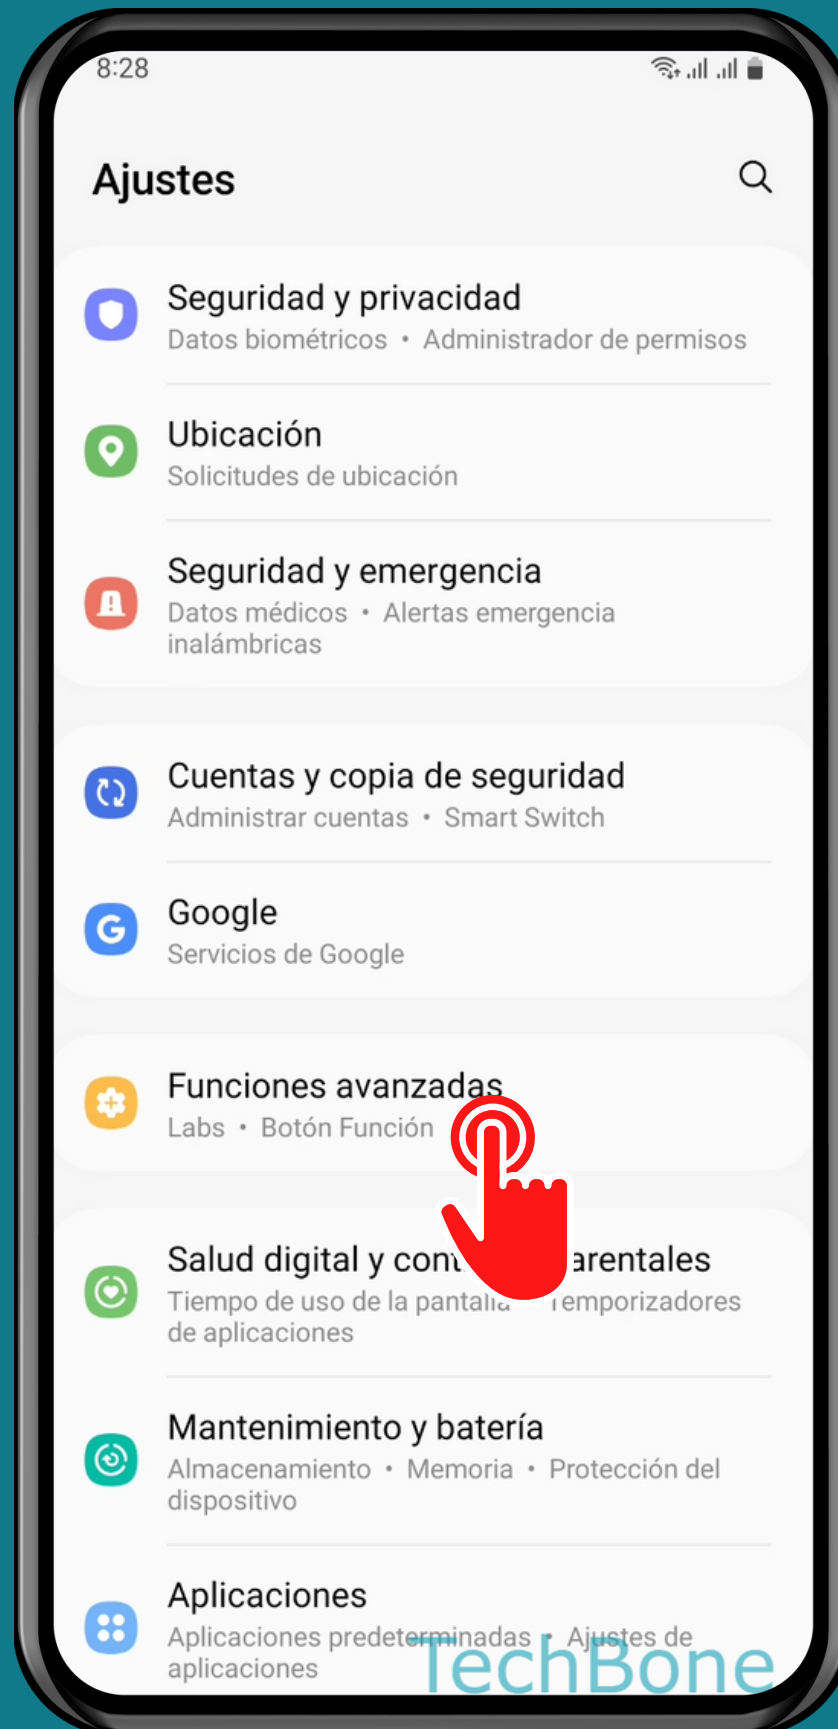

SAMSUNG

Android 13 - One UI 5

ACTIVAR O DESACTIVAR MODO A UNA MANO

Abre los Ajustes

Presiona Funciones avanzadas

Presiona

Modo Una mano

Activa o desactiva Modo Una mano