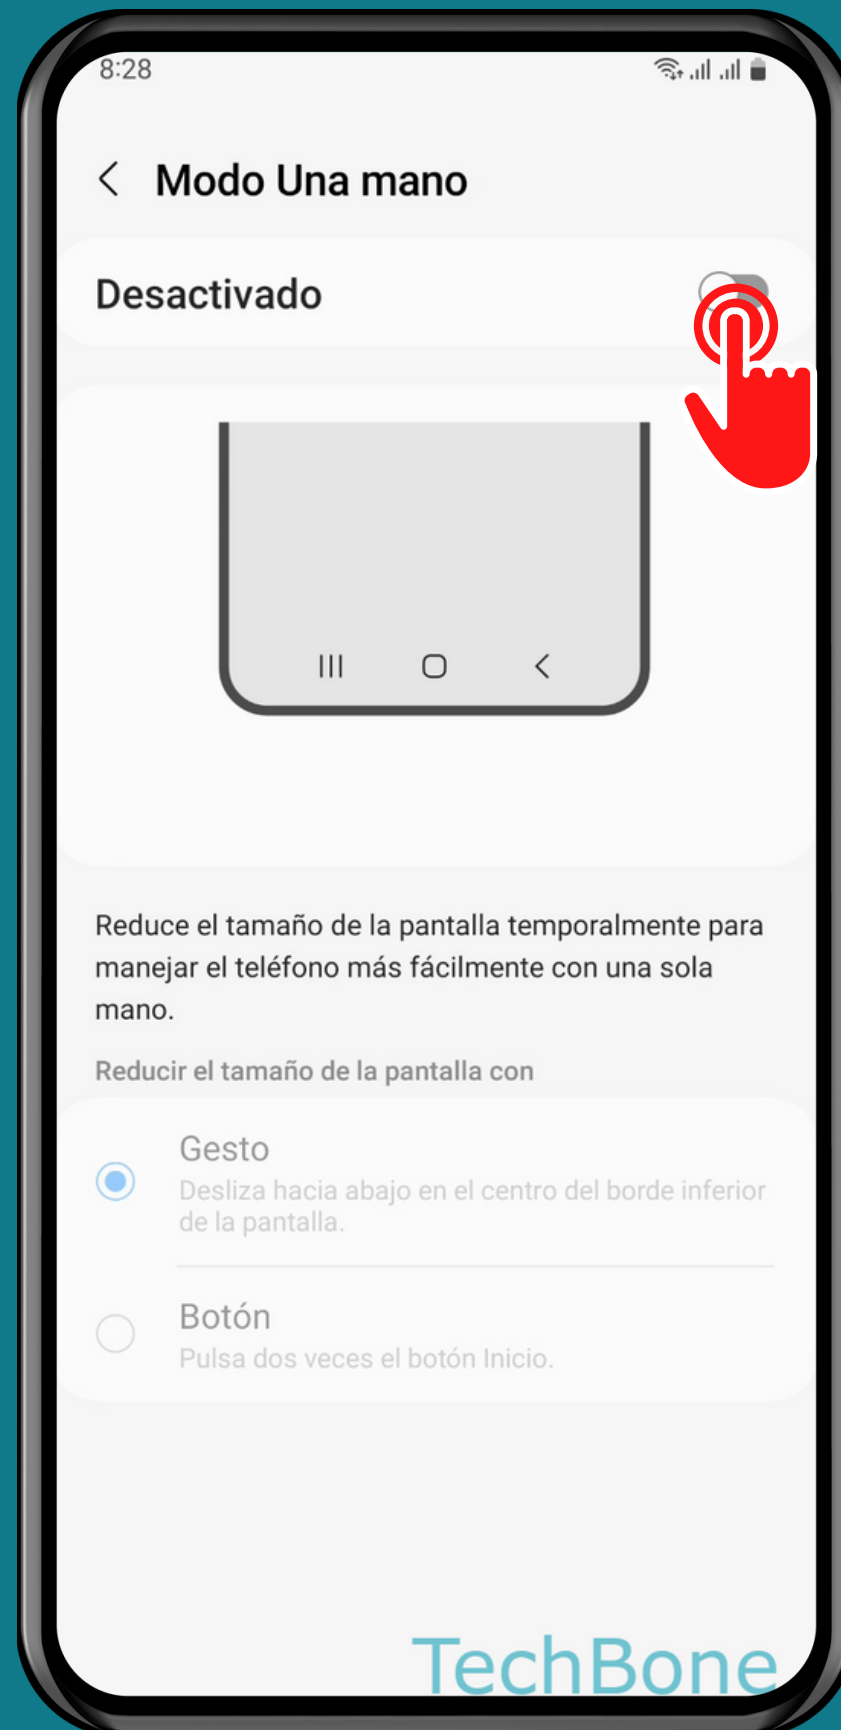

SAMSUNG

Android 13 - One UI 5

ACTIVAR O DESACTIVAR MODO A UNA MANO

Abre los Ajustes

Presiona Funciones avanzadas

Presiona

Modo Una mano

Activa o desactiva Modo Una mano