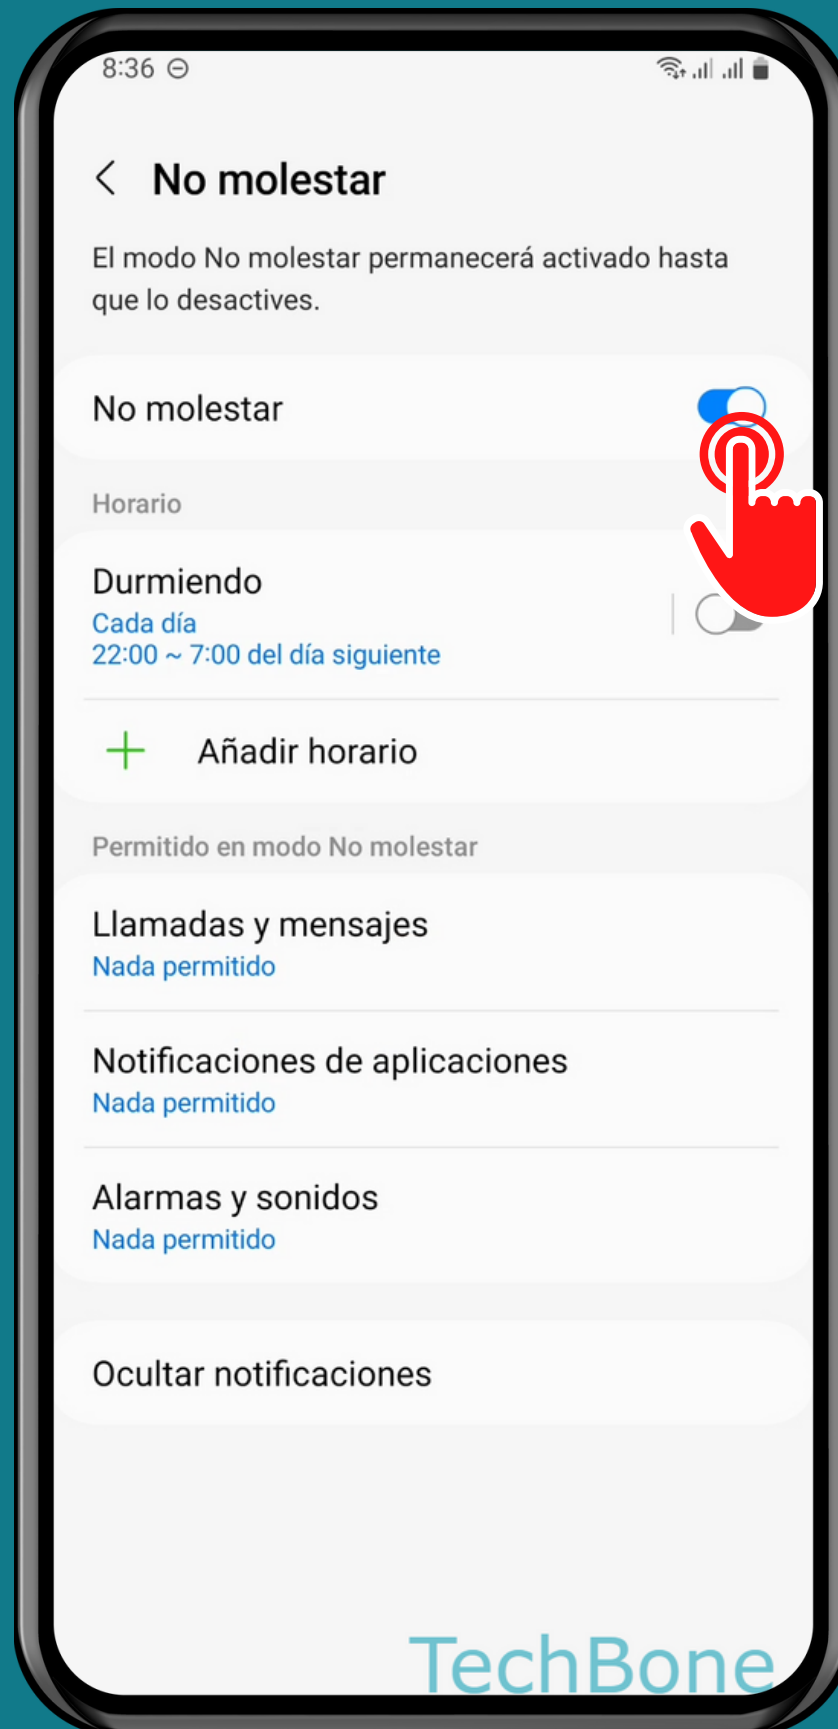

SAMSUNG

Android 13 - One UI 5

ACTIVAR O DESACTIVAR MODO NO MOLESTAR

Abre los Ajustes

Presiona No molestar

Activa o desactiva No molestar

¡Listo!