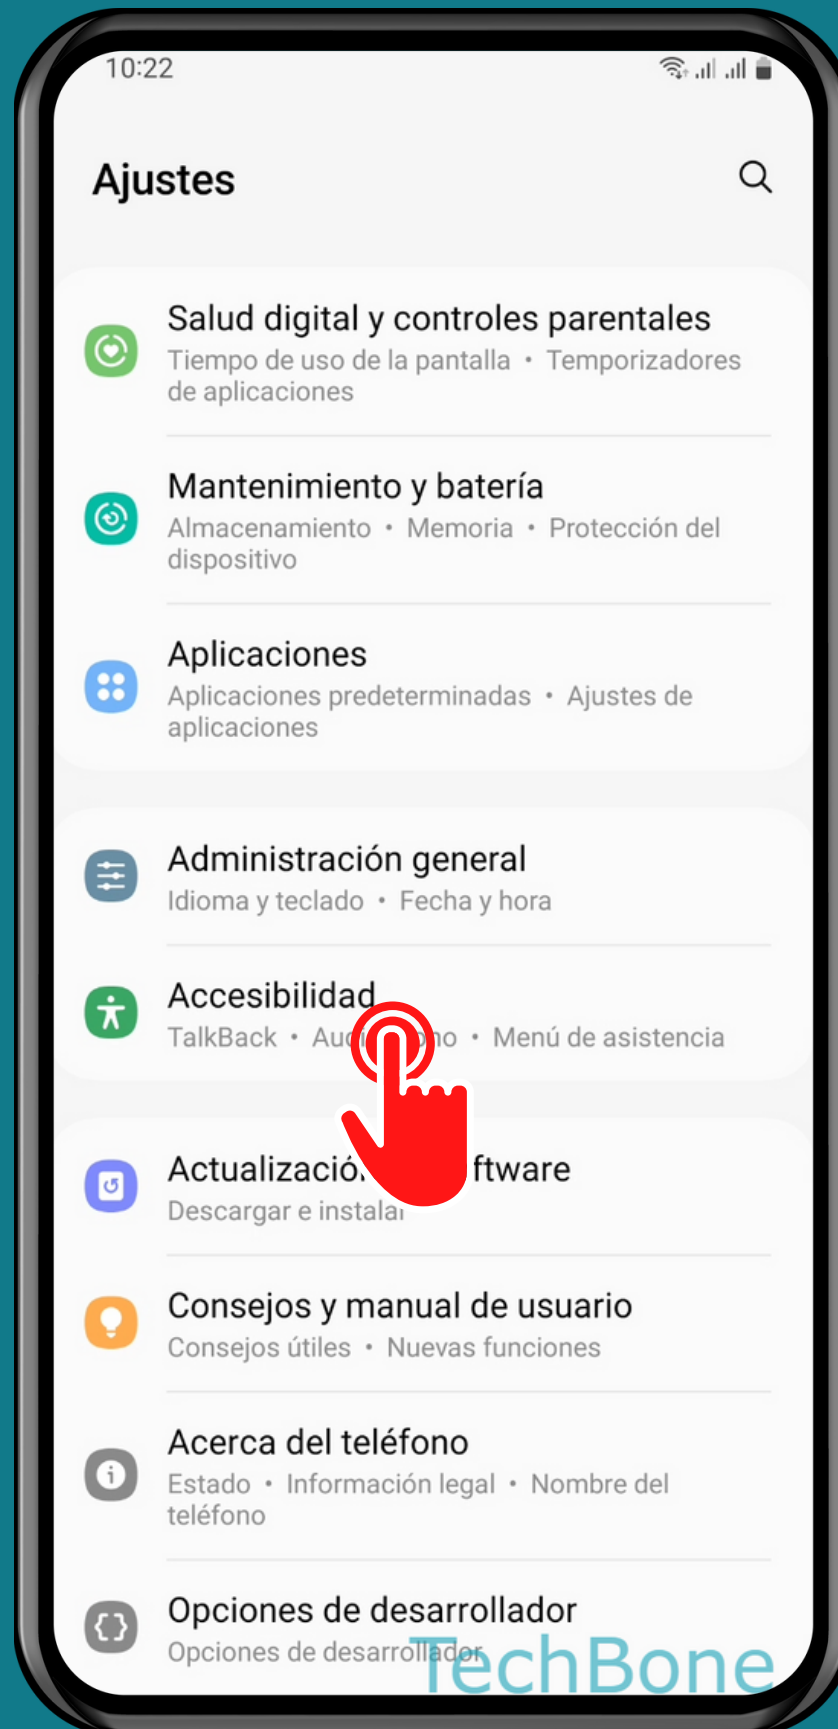

SAMSUNG

Android 13 - One UI 5

ACTIVAR O DESACTIVAR SUBTÍTULOS AUTOMÁTICOS

Abre los Ajustes

Presiona Accesibilidad

Presiona Mejoras de audición

Presiona

Subtítulos automáticos