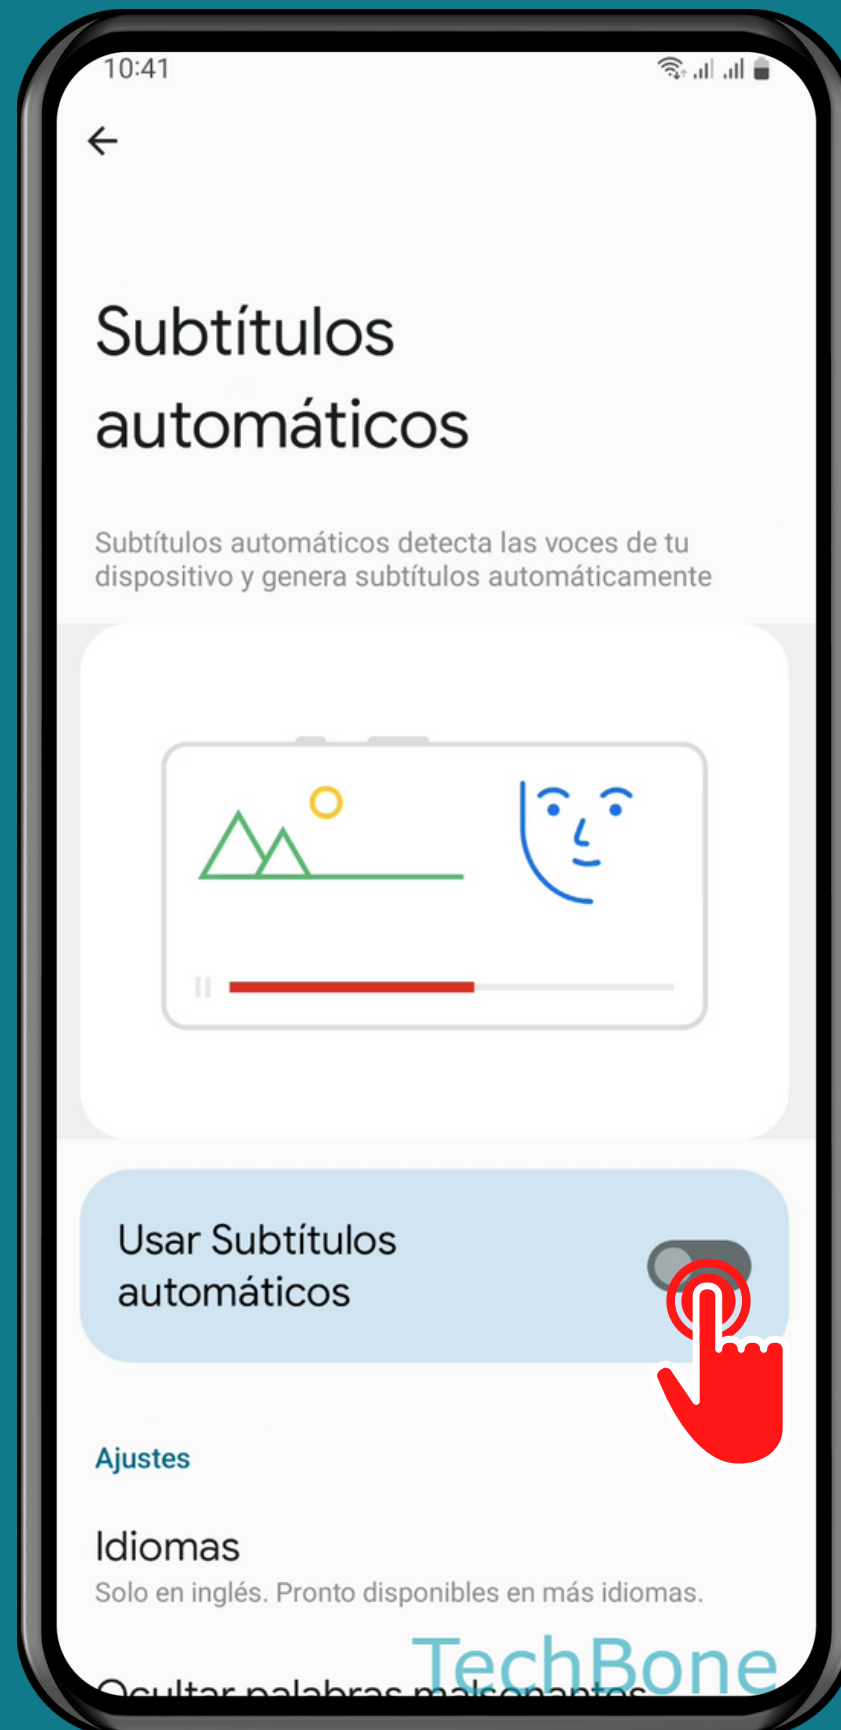

SAMSUNG

Android 13 - One UI 5

ACTIVAR O DESACTIVAR SUBTÍTULOS AUTOMÁTICOS

Abre los Ajustes

Presiona Accesibilidad

Presiona Mejoras de audición

Presiona

Subtítulos automáticos