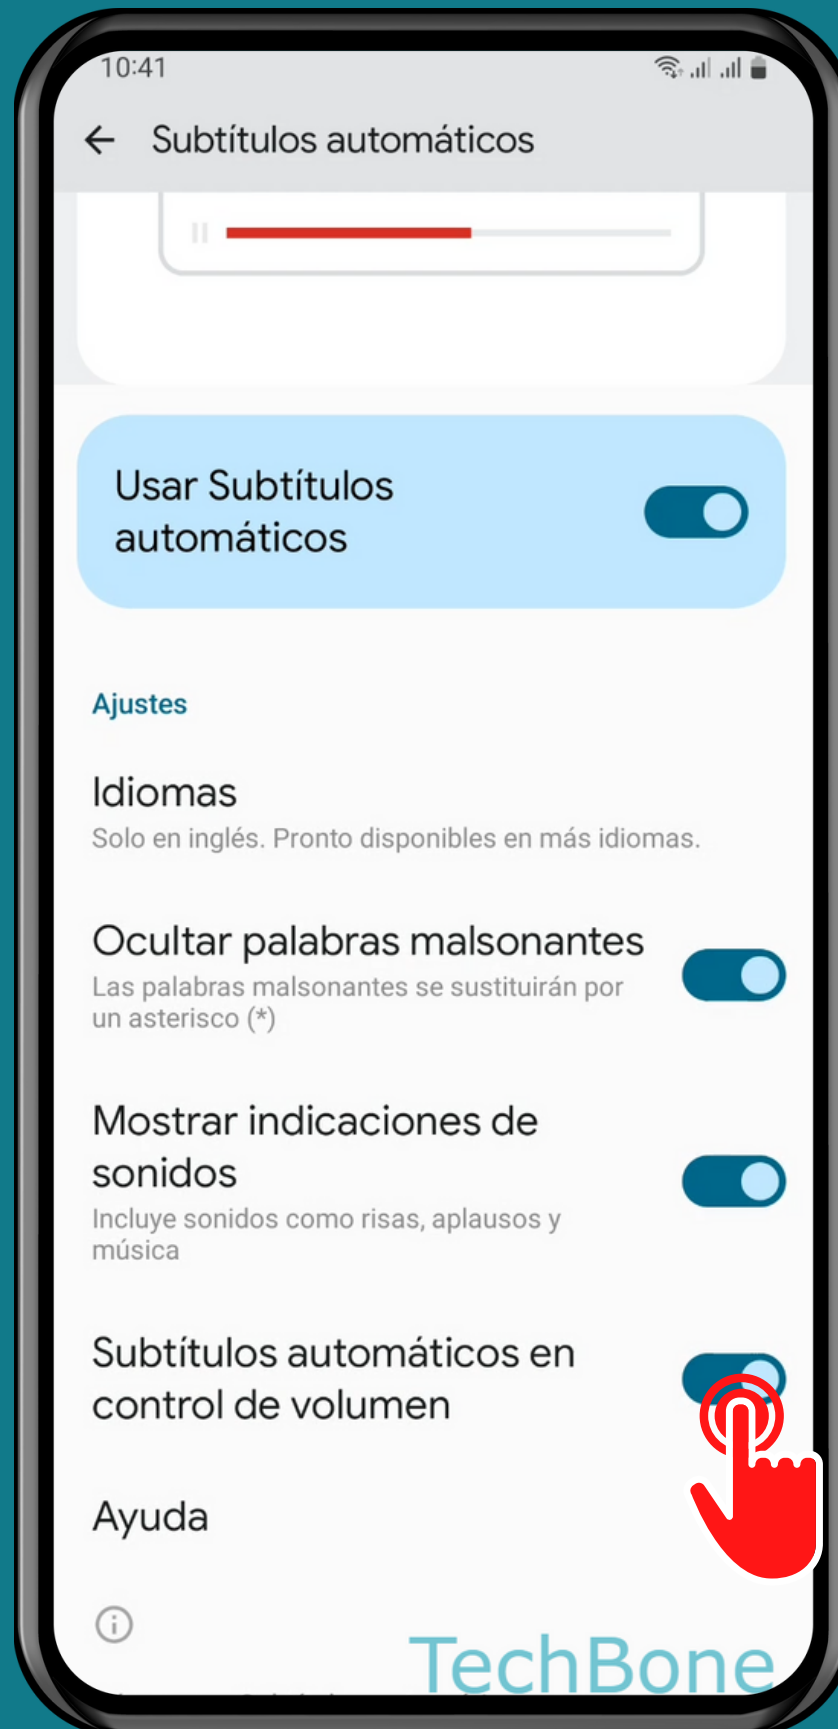

SAMSUNG

Android 13 - One UI 5

ACTIVAR O DESACTIVAR SUBTÍTULOS AUTOMÁTICOS

Abre los Ajustes

Presiona Accesibilidad

Presiona Mejoras de audición

Presiona

Subtítulos automáticos

Activa o desactiva Subtítulos Automáticos

Establece otros Ajustes

¡Listo!