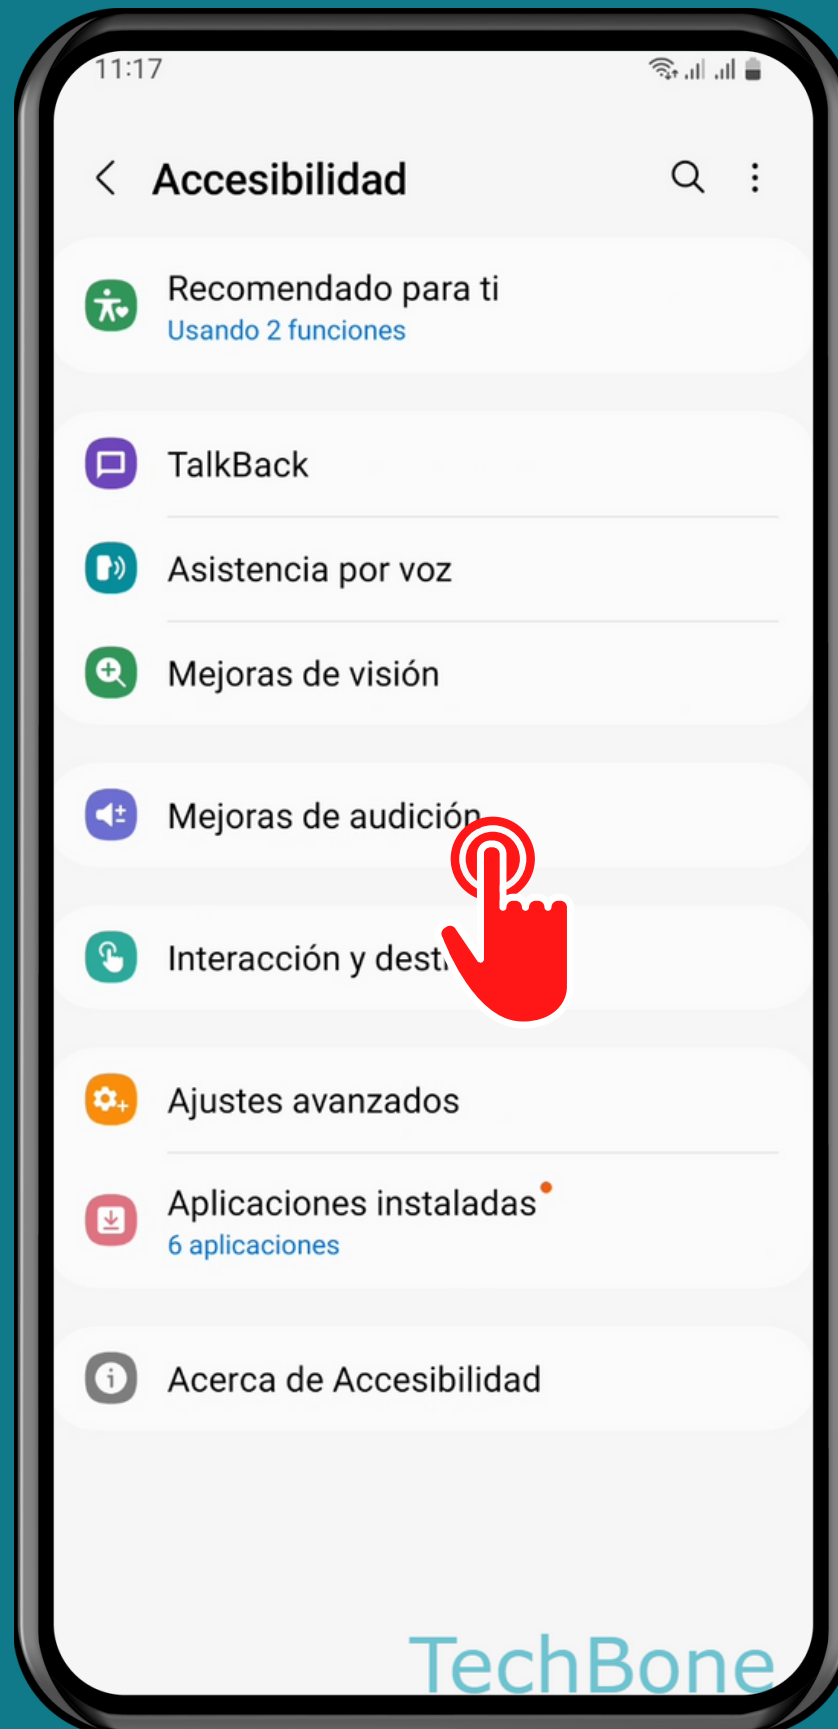

SAMSUNG

Android 13 - One UI 5

ACTIVAR O DESACTIVAR SUBTÍTULOS AUTOMÁTICOS

Abre los Ajustes

Presiona Accesibilidad

Presiona Mejoras de audición

Presiona

Subtítulos automáticos