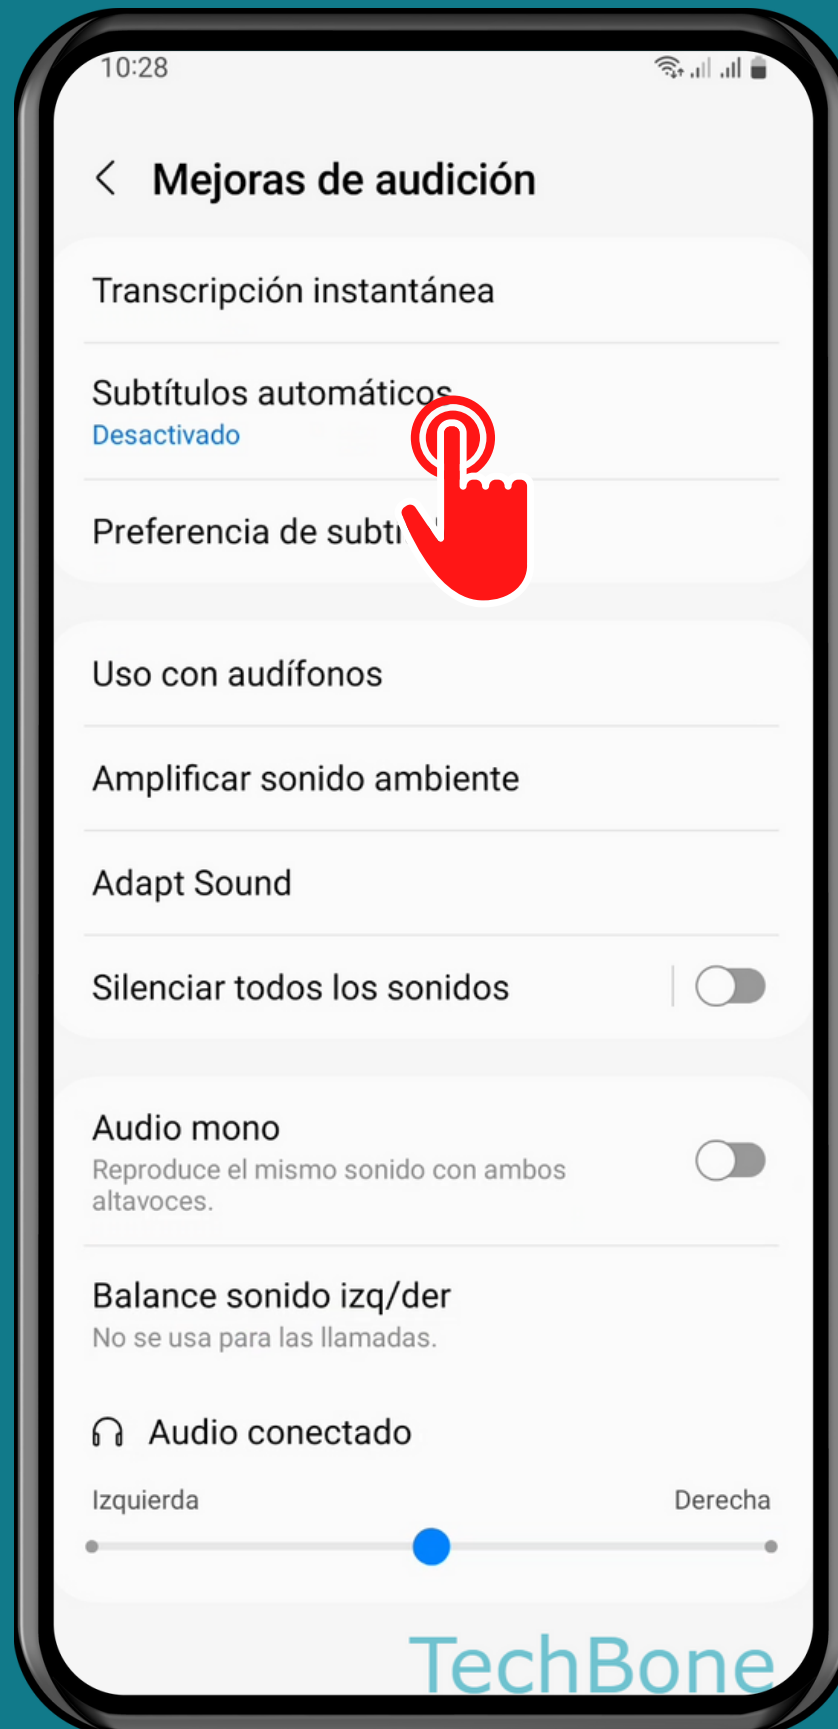

SAMSUNG

Android 13 - One UI 5

ACTIVAR O DESACTIVAR SUBTÍTULOS AUTOMÁTICOS

Abre los Ajustes

Presiona Accesibilidad

Presiona Mejoras de audición

Presiona

Subtítulos automáticos