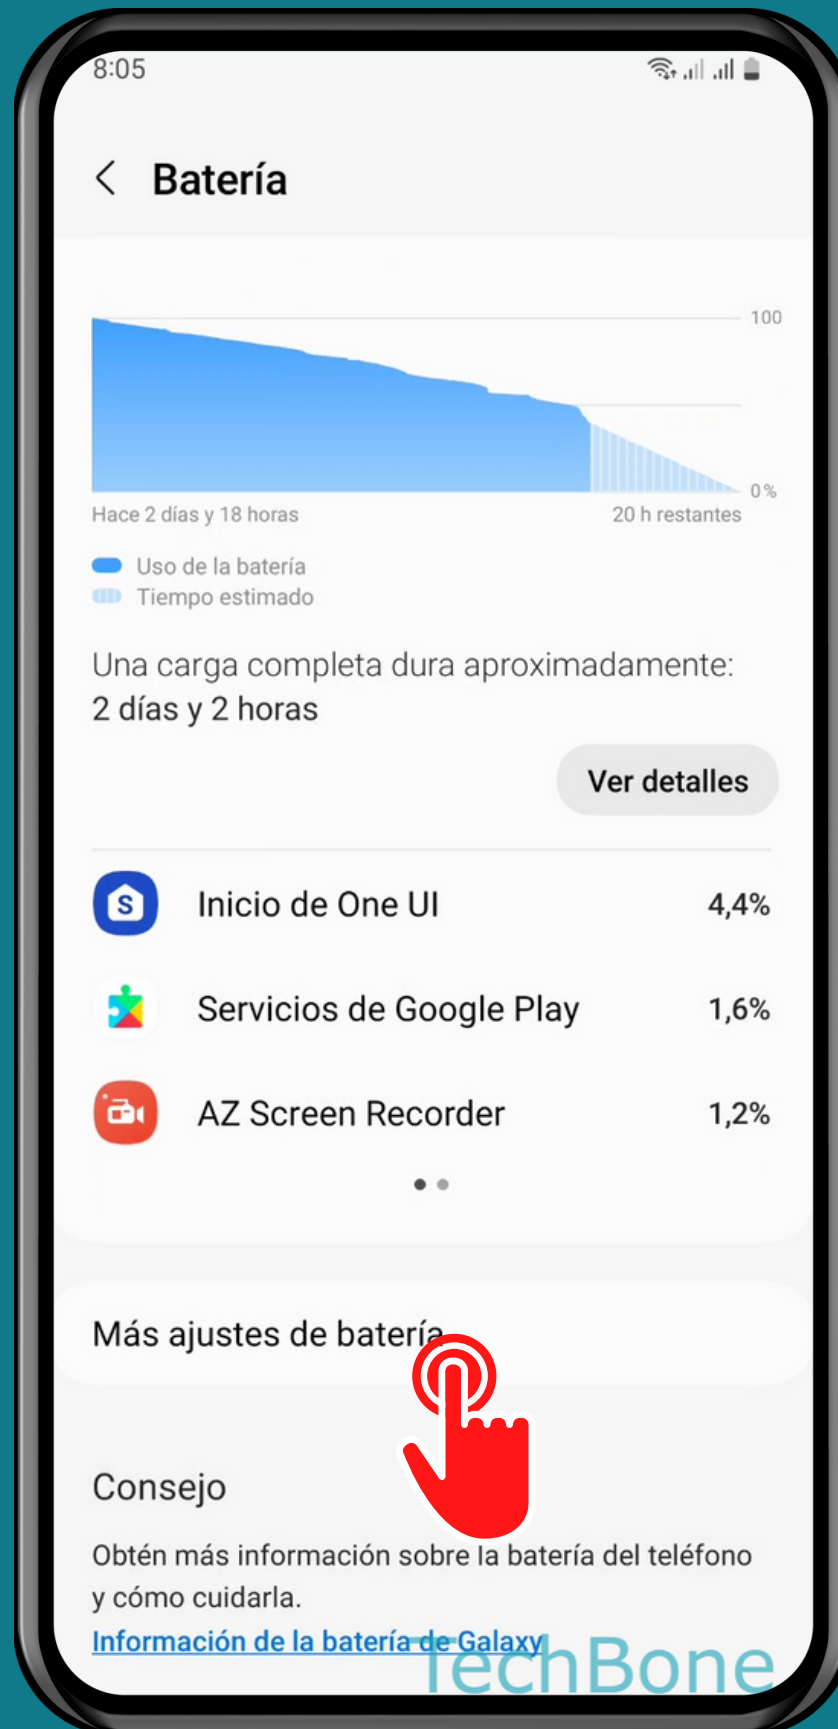

SAMSUNG

Android 13 - One UI 5

ACTIVAR O DESACTIVAR CARGA RÁPIDA

Abre los Ajustes

Presiona Mantenimiento y batería

Presiona Batería

Presiona

Más ajustes de batería