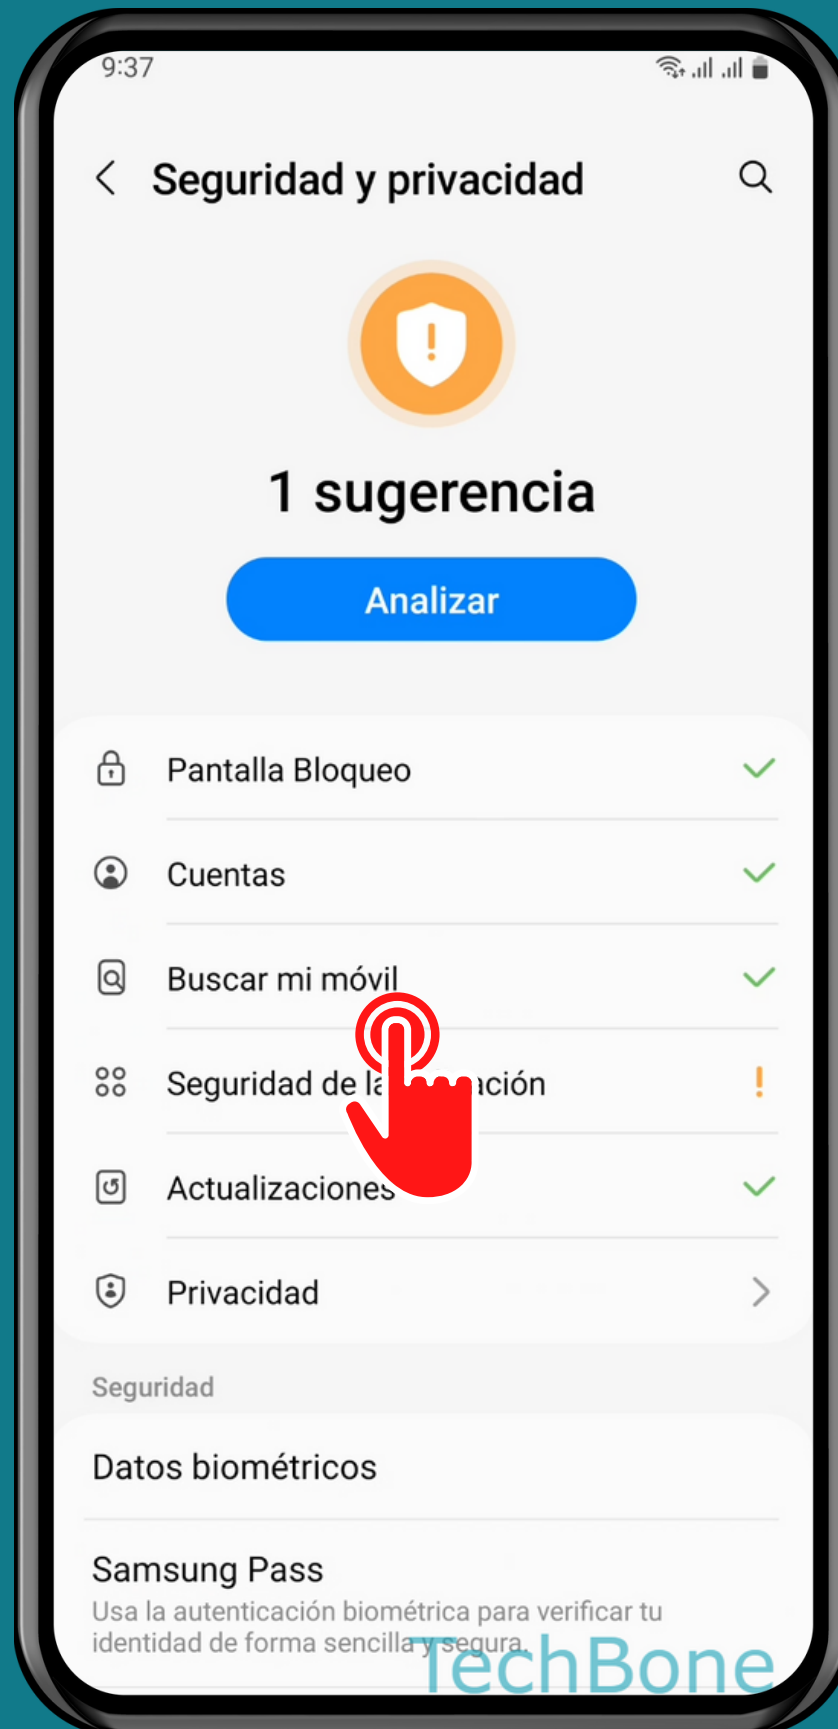

Presiona

Buscar mi móvil

TechBone