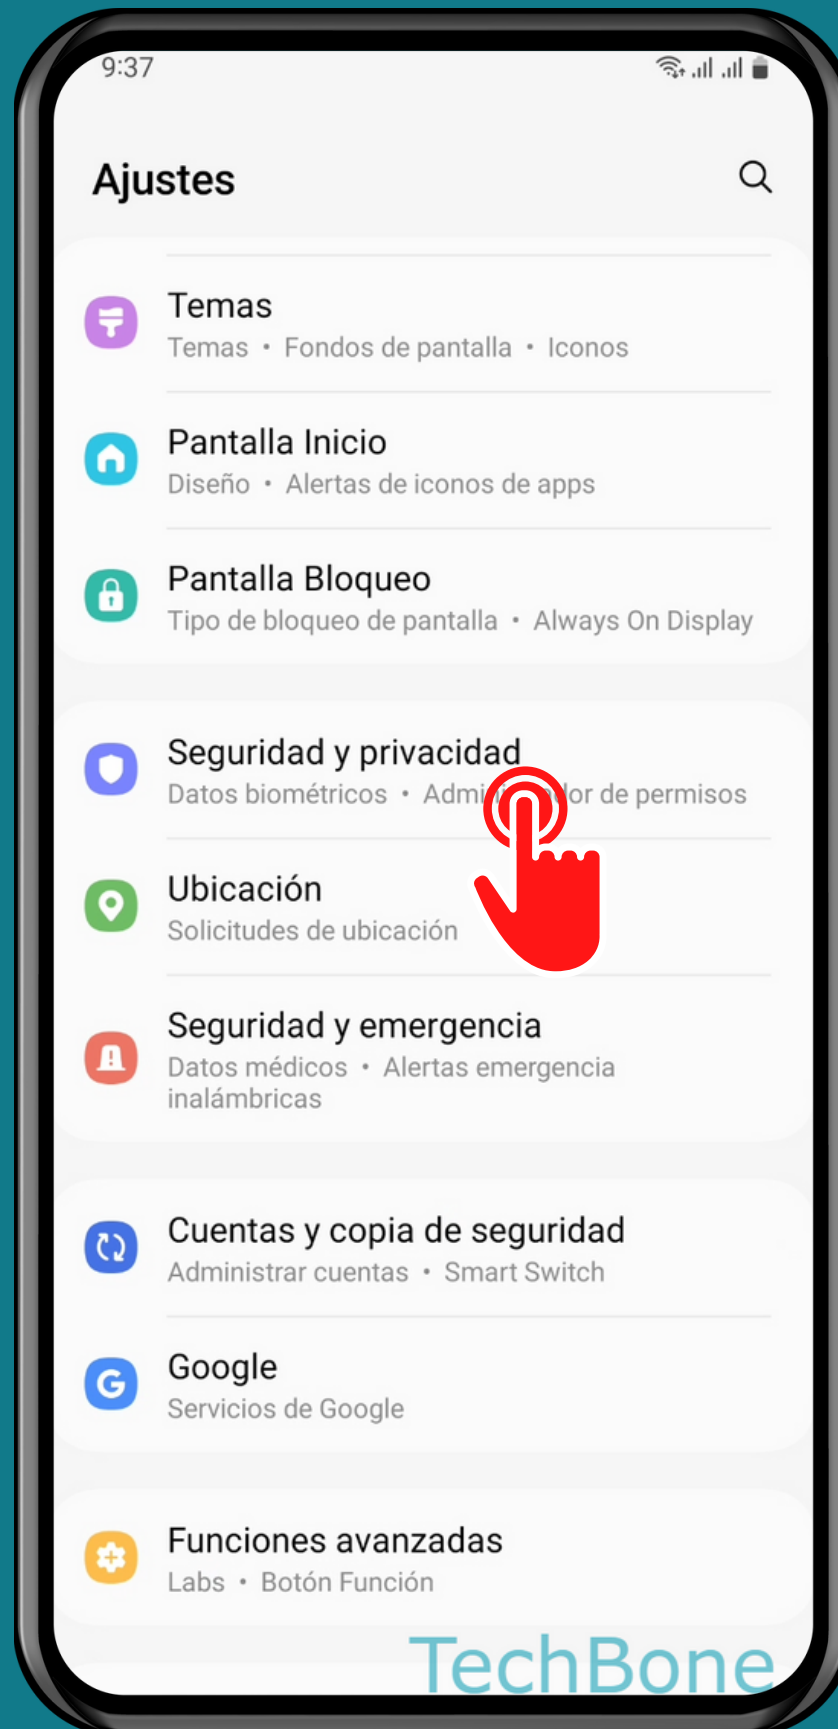

Presiona Seguridad y privacidad