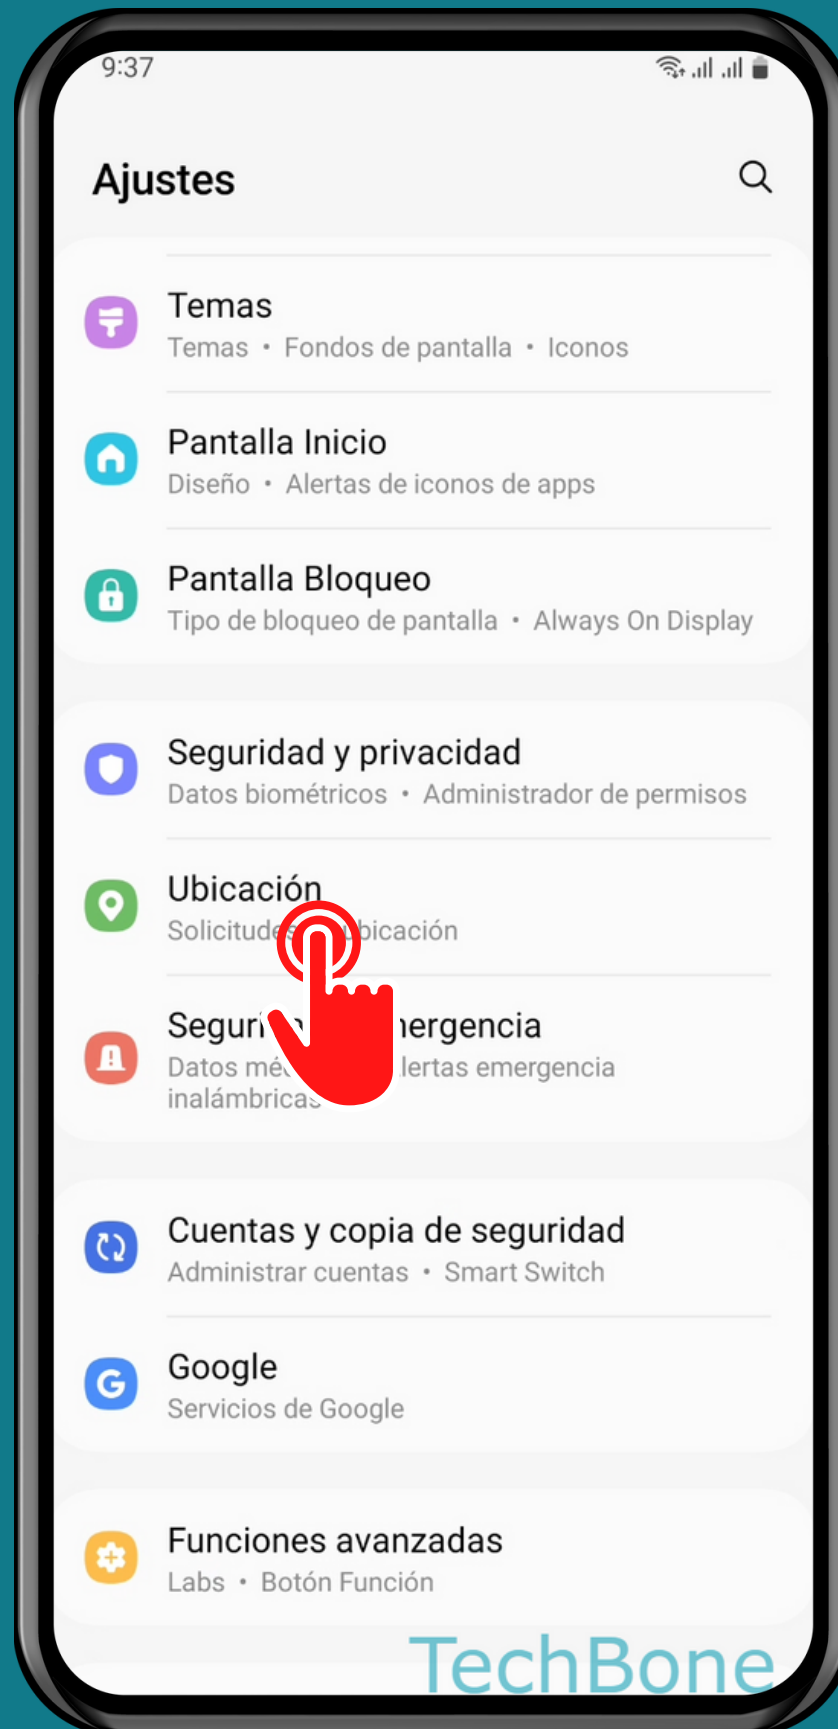

SAMSUNG

Android 13 - One UI 5

ACTIVAR O DESACTIVAR UBICACIÓN

Abre los Ajustes

Presiona Ubicación

Activa o desactiva Ubicación

¡Listo!