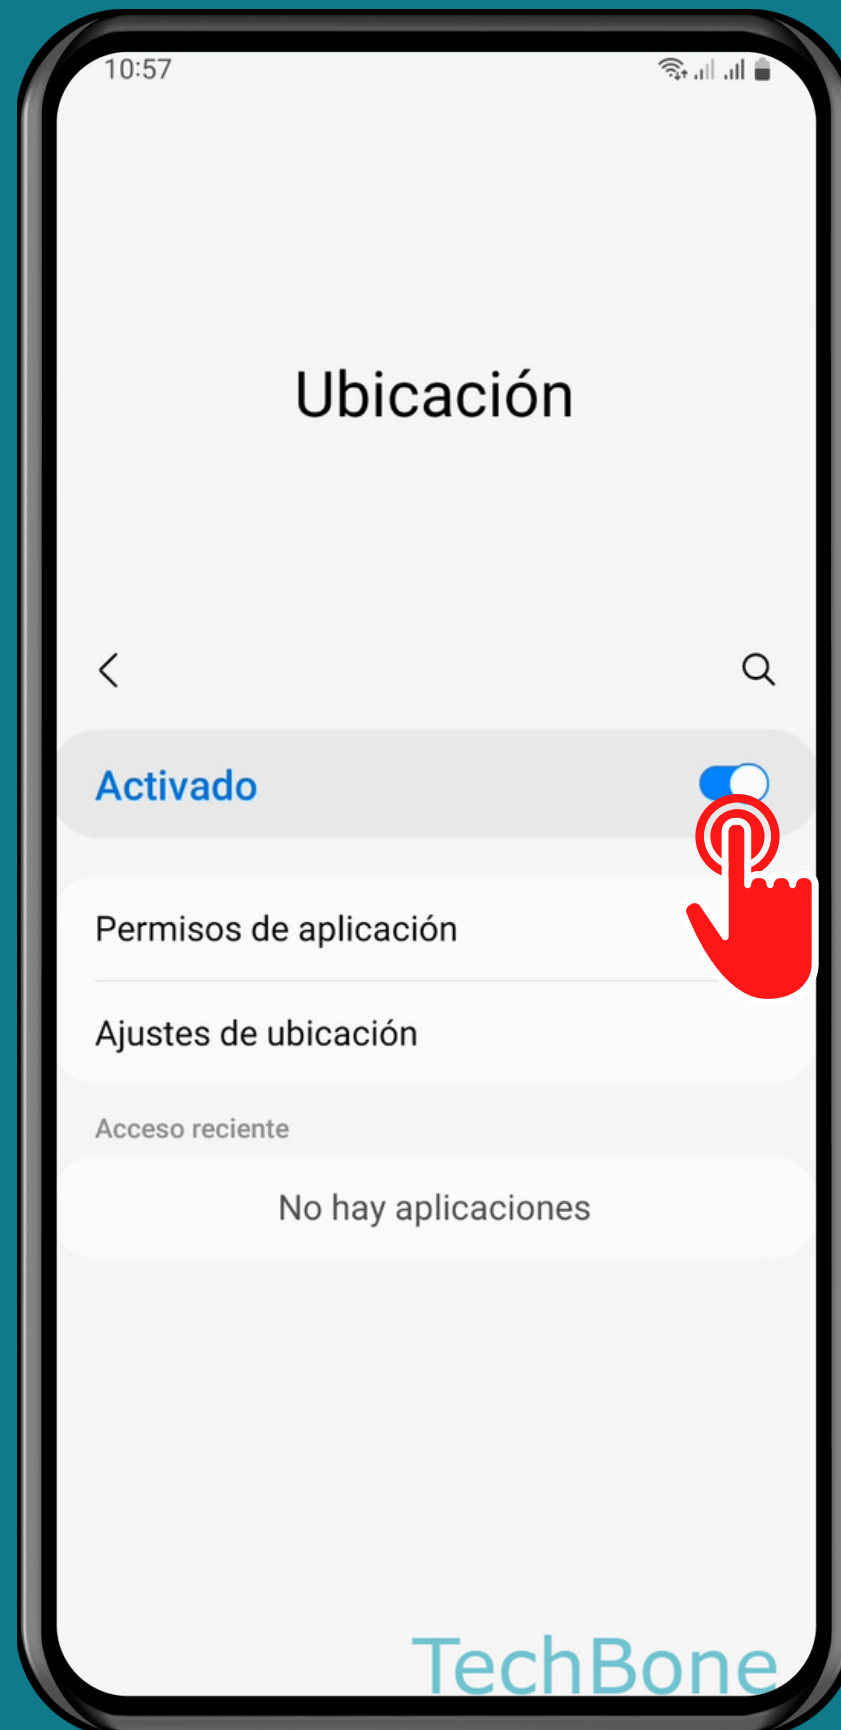

SAMSUNG

Android 13 - One UI 5

ACTIVAR O DESACTIVAR UBICACIÓN

Abre los Ajustes

Presiona Ubicación

Activa o desactiva Ubicación

¡Listo!