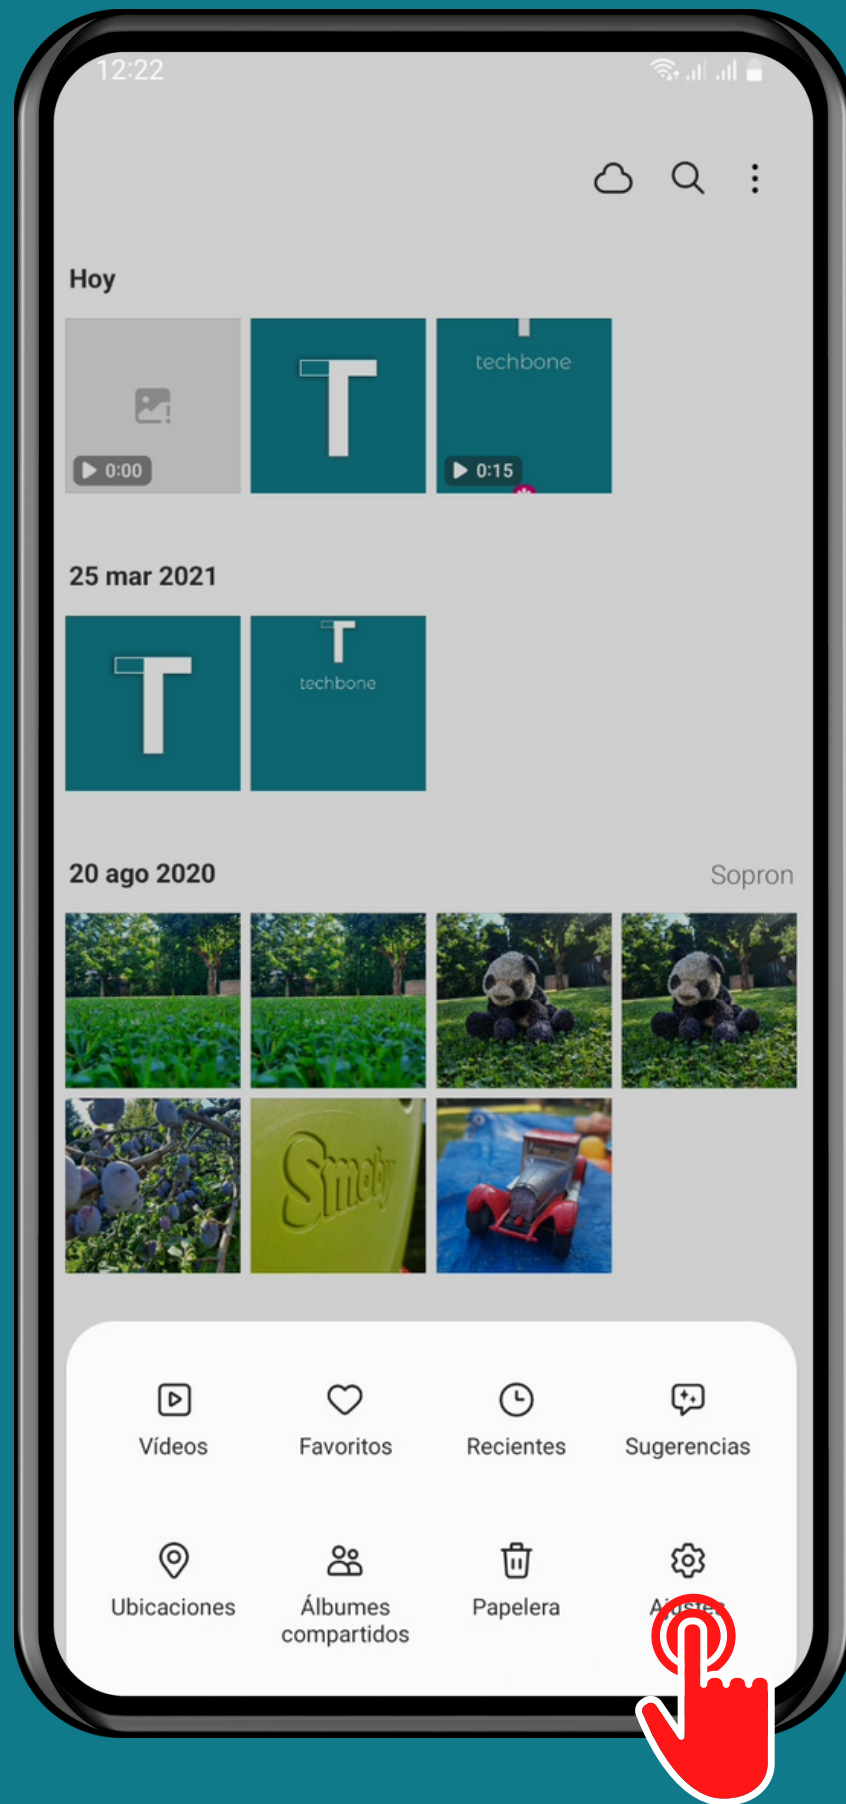

SAMSUNG

Galería - Android 13 - One UI 5

ACTIVAR O DESACTIVAR LA PAPELERA DE LA GALERÍA

Abre Galería

Abre el Menú

Presiona Ajustes

Activa o desactiva Papelera

Presiona Desactivar