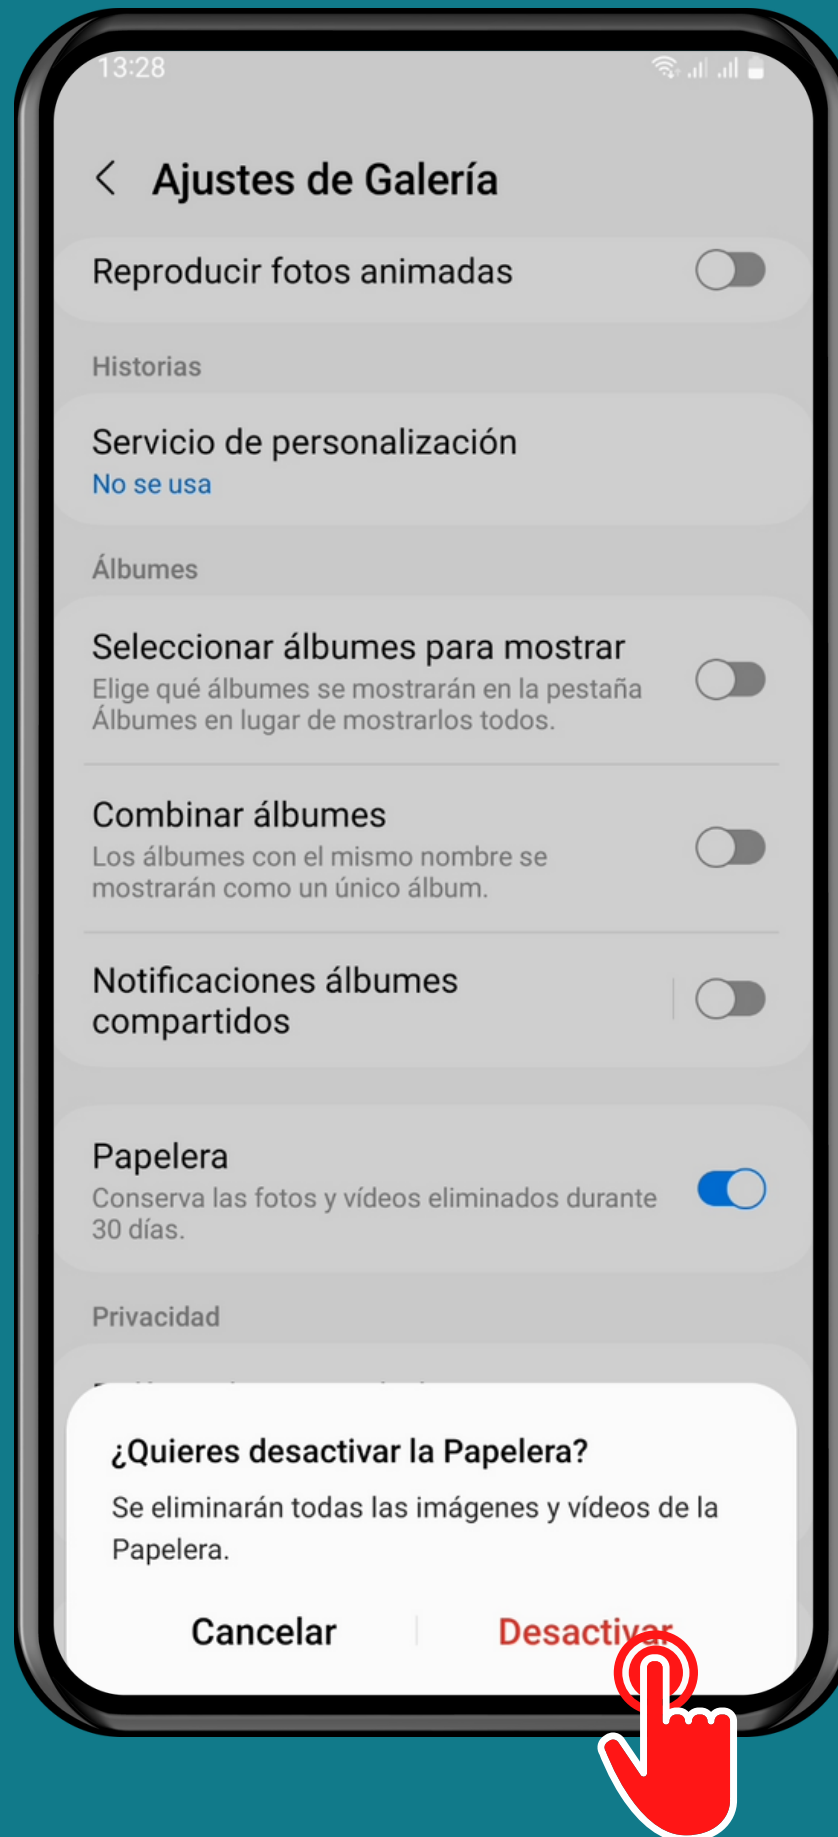

SAMSUNG

Galería - Android 13 - One UI 5

ACTIVAR O DESACTIVAR LA PAPELERA DE LA GALERÍA

Abre Galería

Abre el Menú

Presiona Ajustes

Activa o desactiva Papelera

Presiona Desactivar