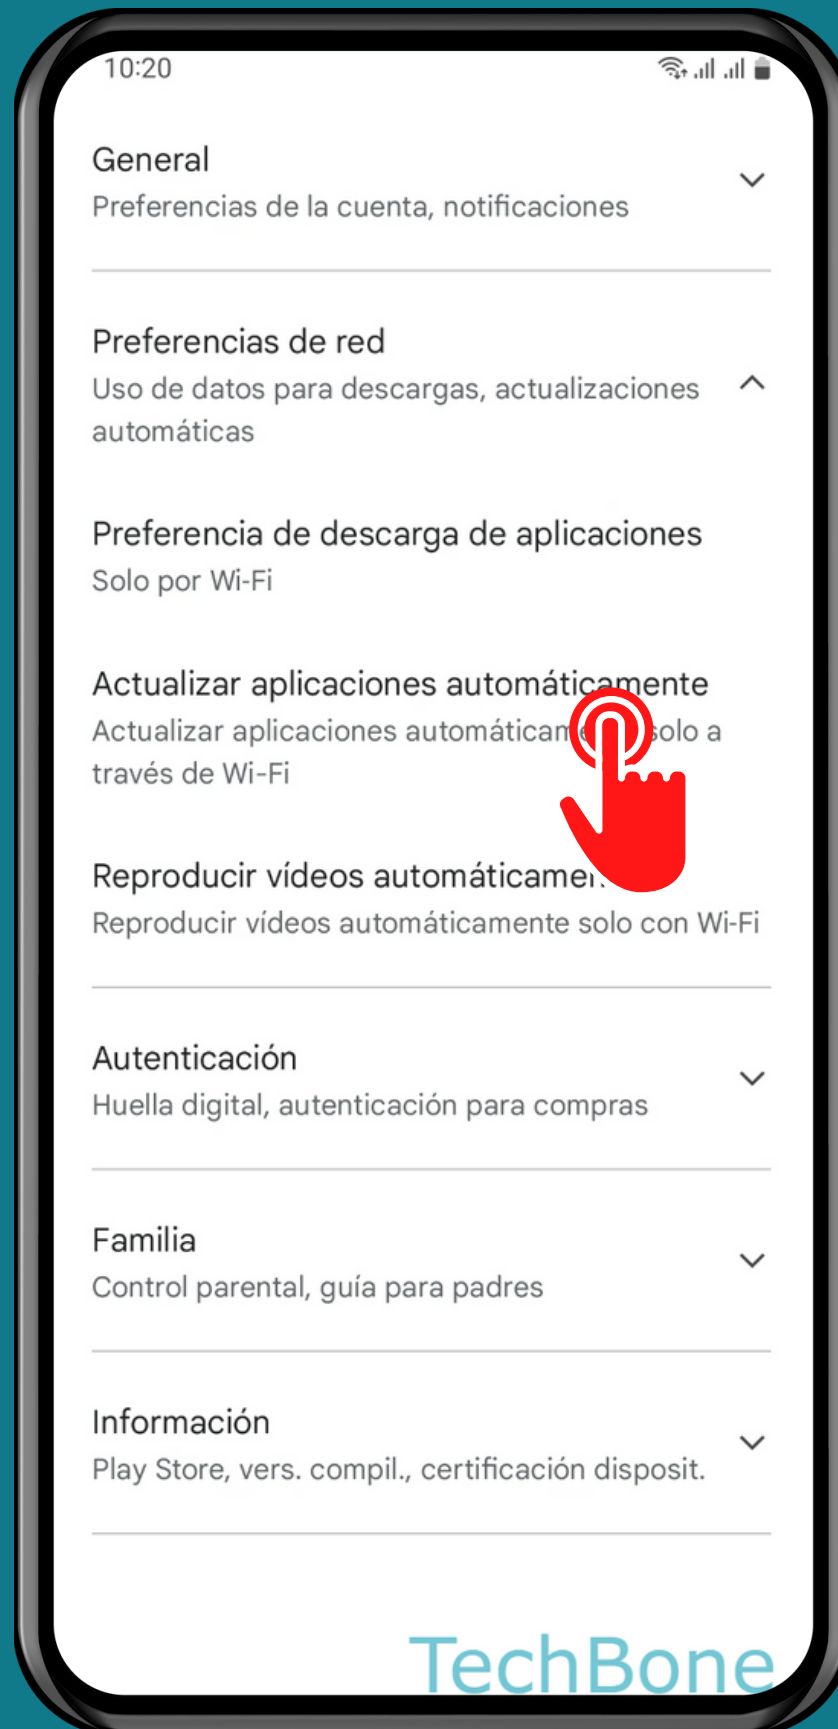

Presiona

Actualizar aplicaciones automáticamente