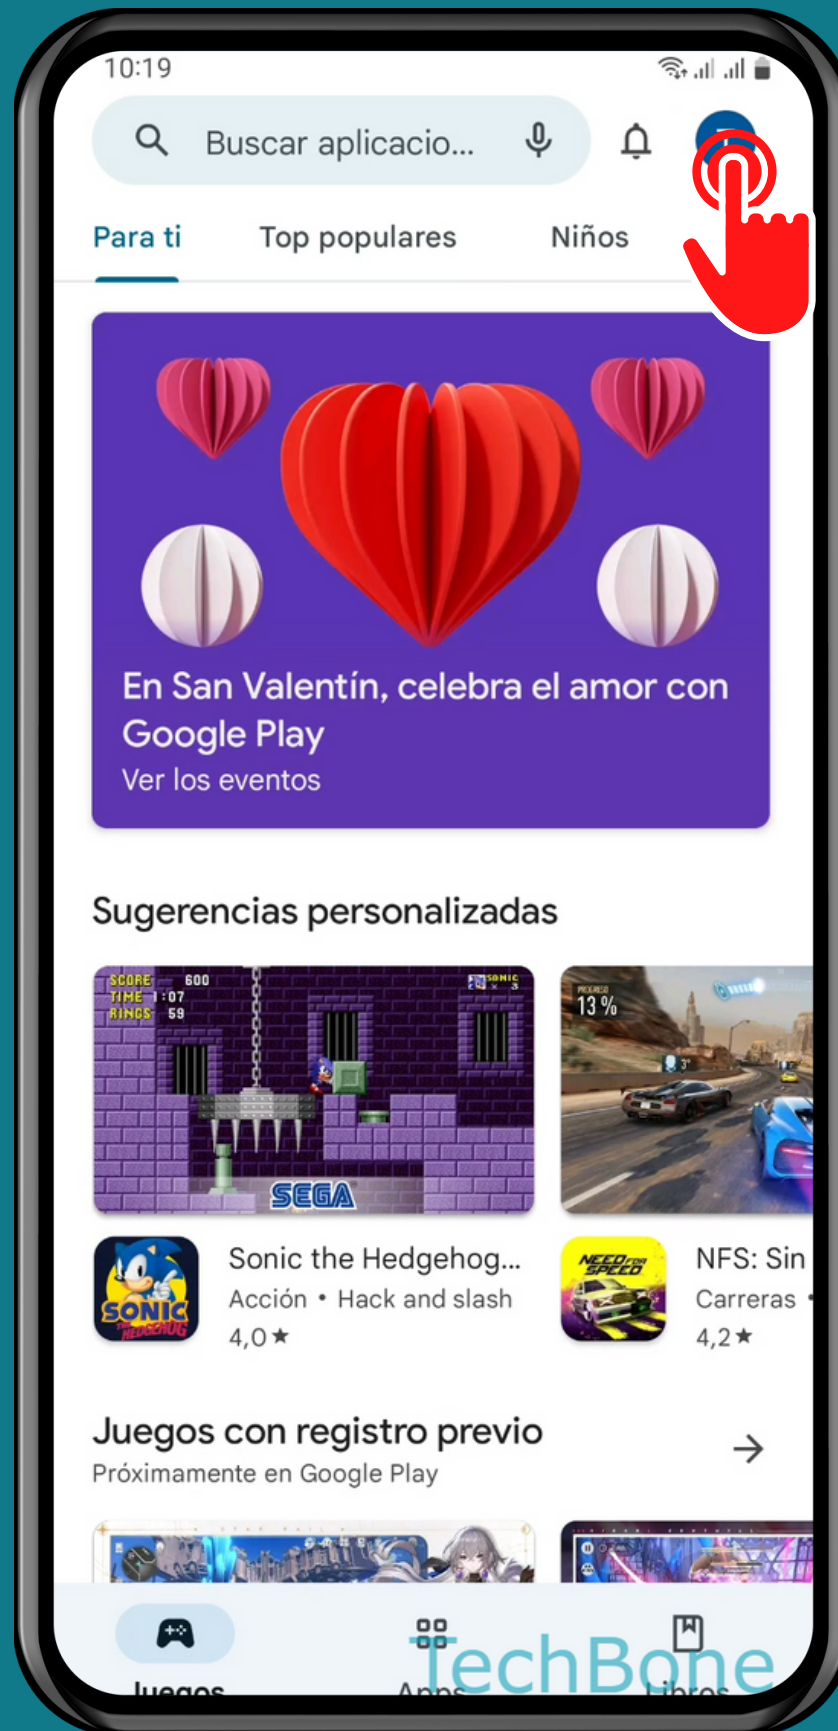

SAMSUNG

Android 13 - One UI 5

ACTUALIZACIONES AUTOMÁTICAS DE APLICACIONES

TechBone

Abre Play Store

Presiona Cuenta Google

Presiona Ajustes

Presiona