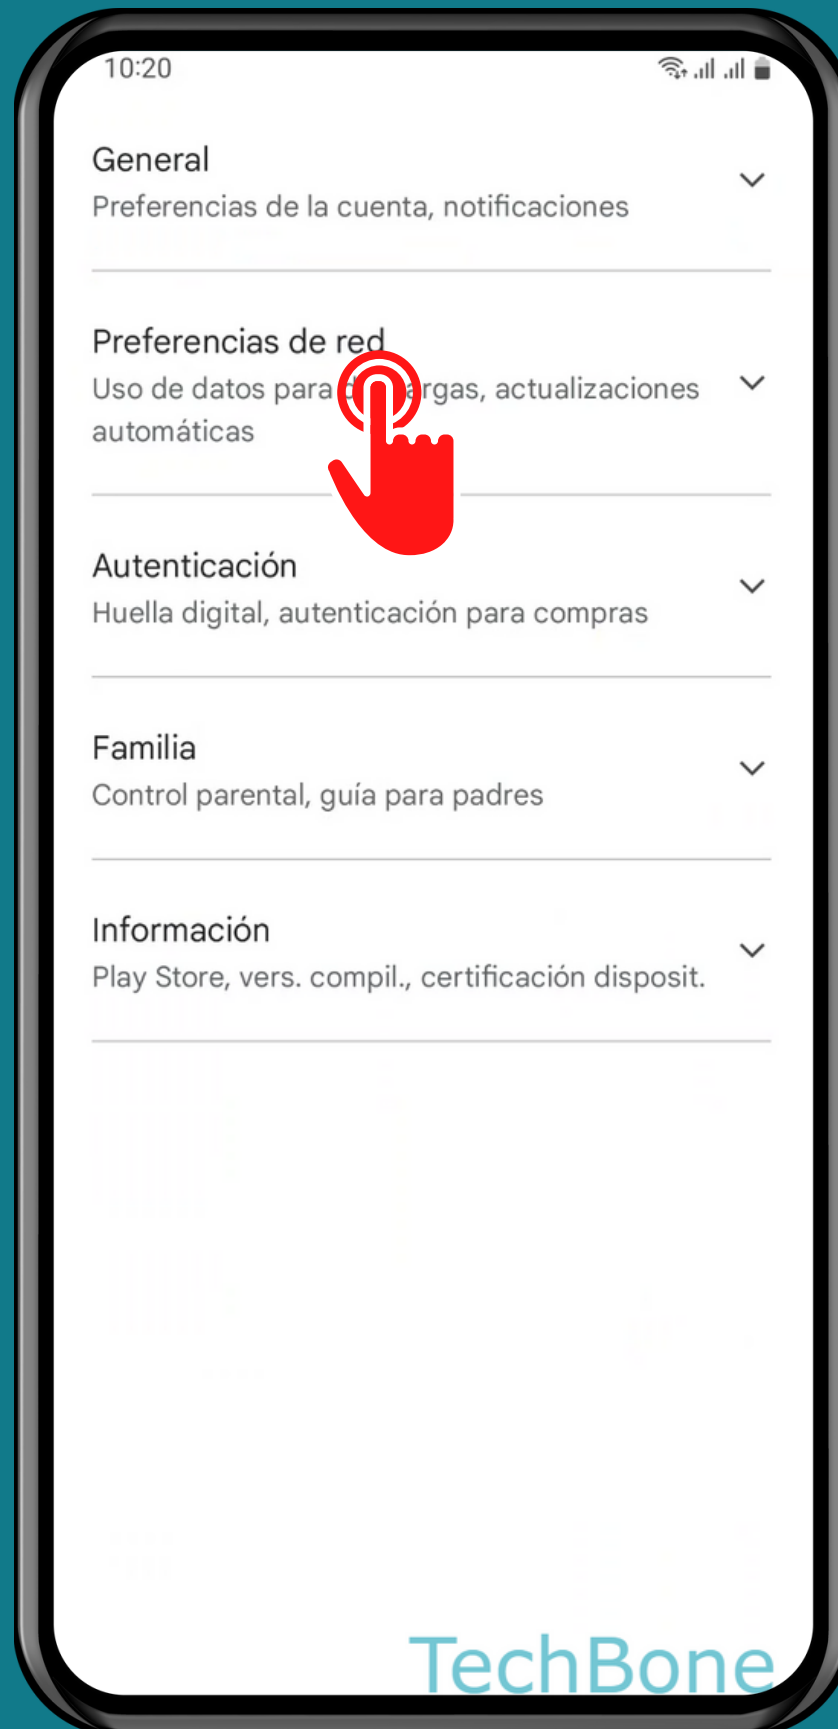

SAMSUNG

Android 13 - One UI 5

ACTUALIZACIONES AUTOMÁTICAS DE APLICACIONES

TechBone

Abre Play Store

Presiona Cuenta Google

Presiona Ajustes

Presiona

Preferencias de red

Presiona

Actualizar aplicaciones automáticamente

Elige una
Opción y presiona
Hecho

¡Listo!