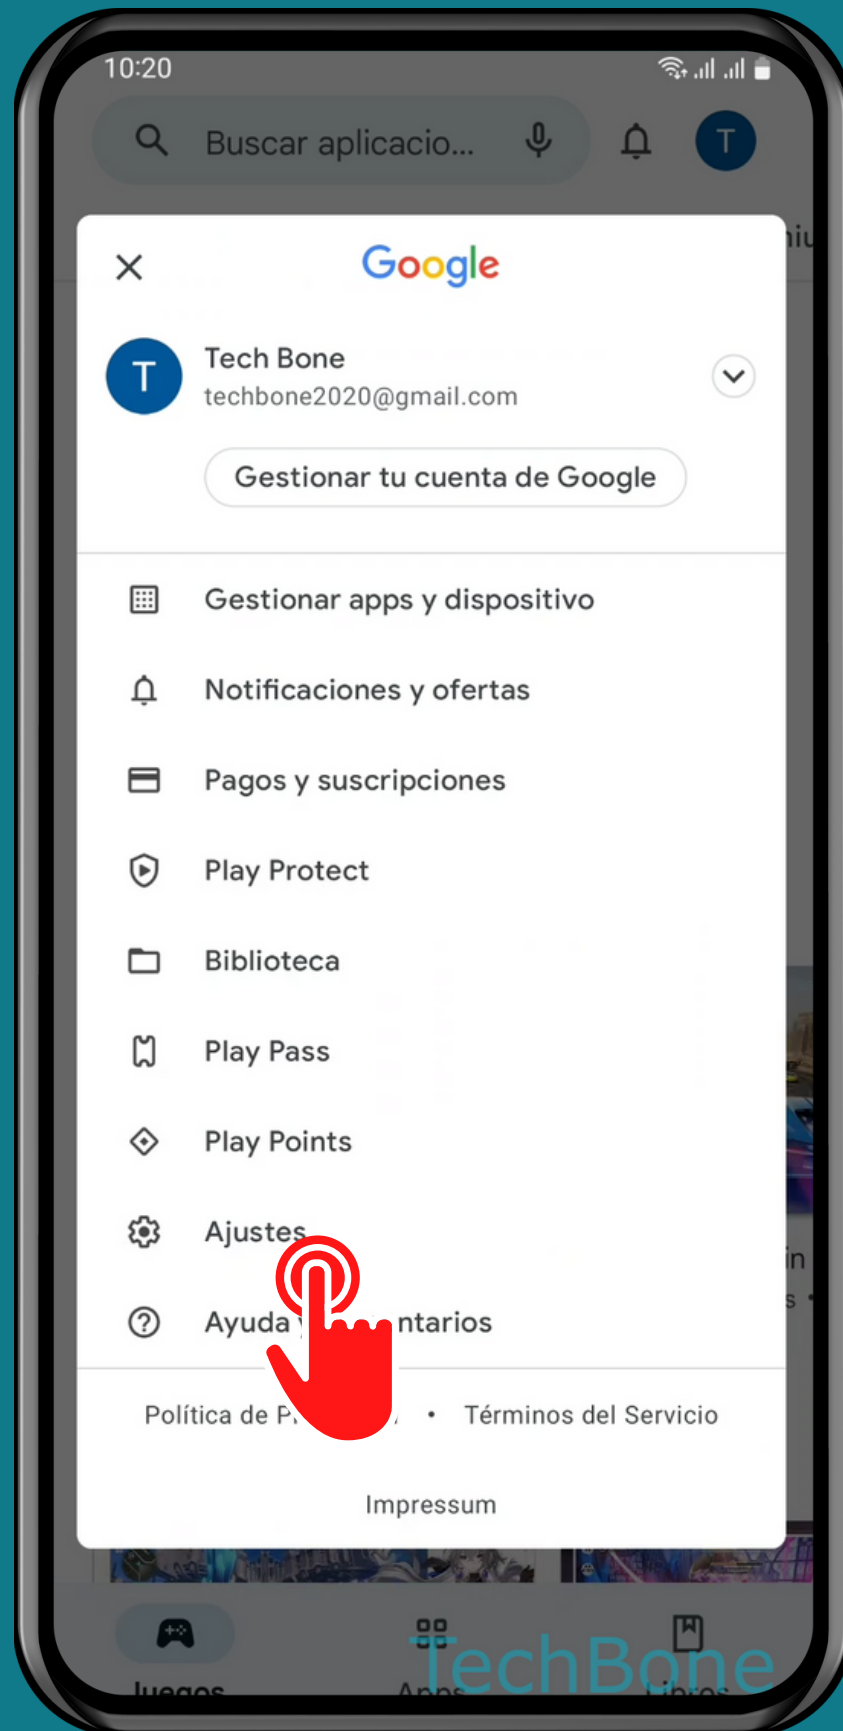

SAMSUNG

Android 13 - One UI 5

ACTUALIZACIONES AUTOMÁTICAS DE APLICACIONES

TechBone

Abre Play Store

Presiona Cuenta Google

Presiona Ajustes

Presiona