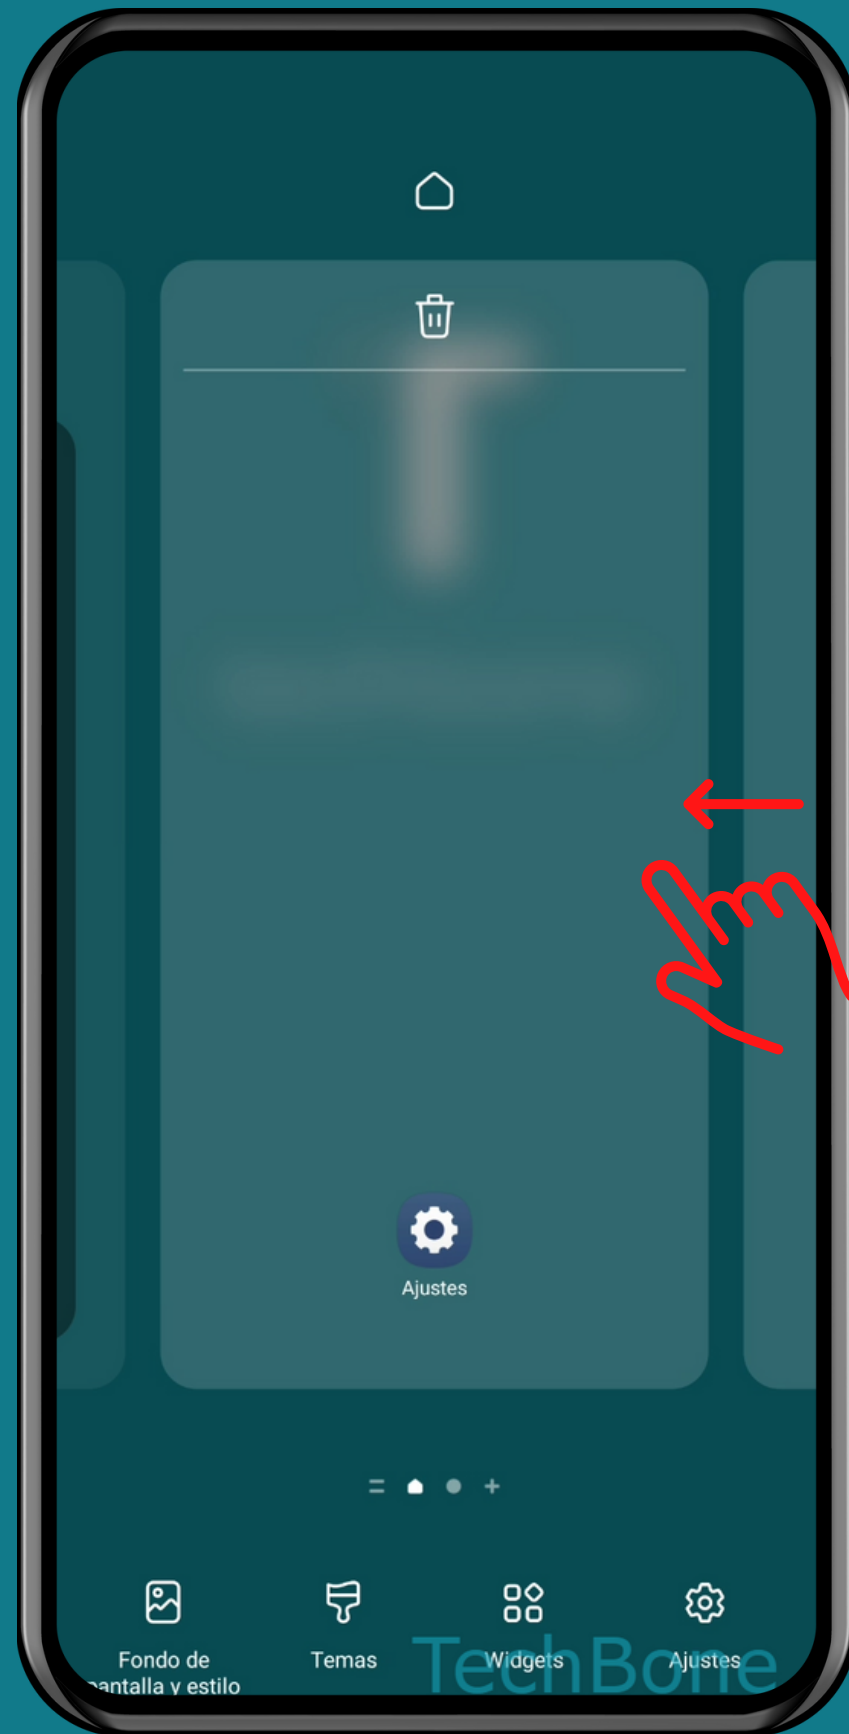

SAMSUNG

Android 13 - One UI 5

AGREGAR UNA PANTALLA DE INICIO

Mantén un
Área libre en la
pantalla de inicio

Desliza hasta llegar a
la última
Pantalla de inicio

Presiona
Añadir

¡Listo!