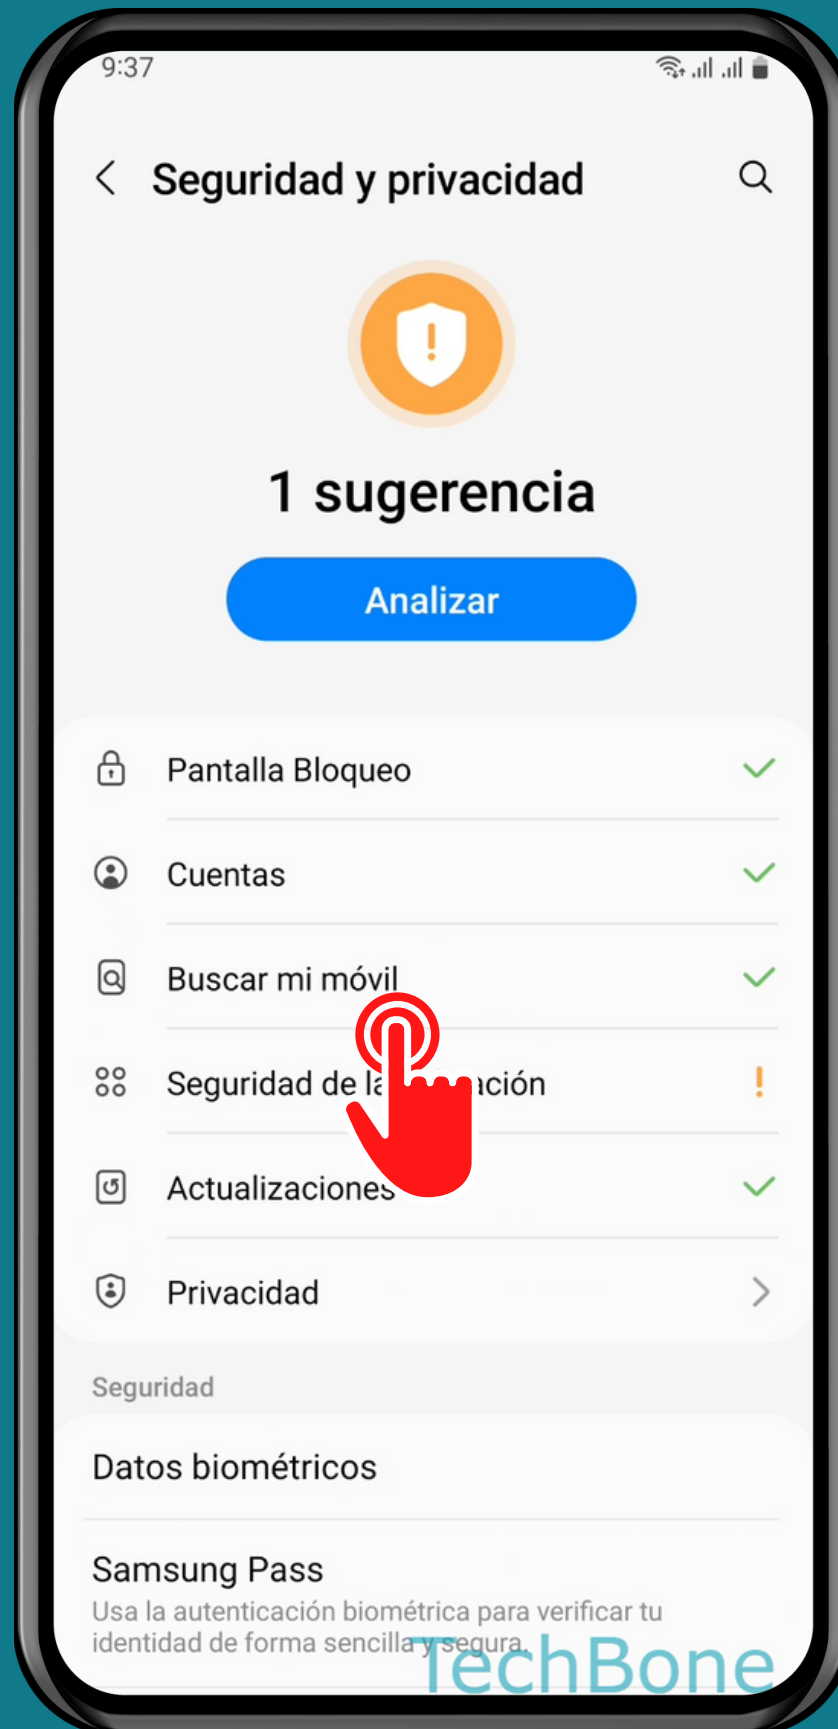

SAMSUNG

Android 13 - One UI 5

CONFIGURAR BUSCAR MI MÓVIL (ENCONTRAR MI DISPOSITIVO)

Abre los Ajustes

Presiona Seguridad y privacidad

Presiona

Buscar mi móvil

TechBone