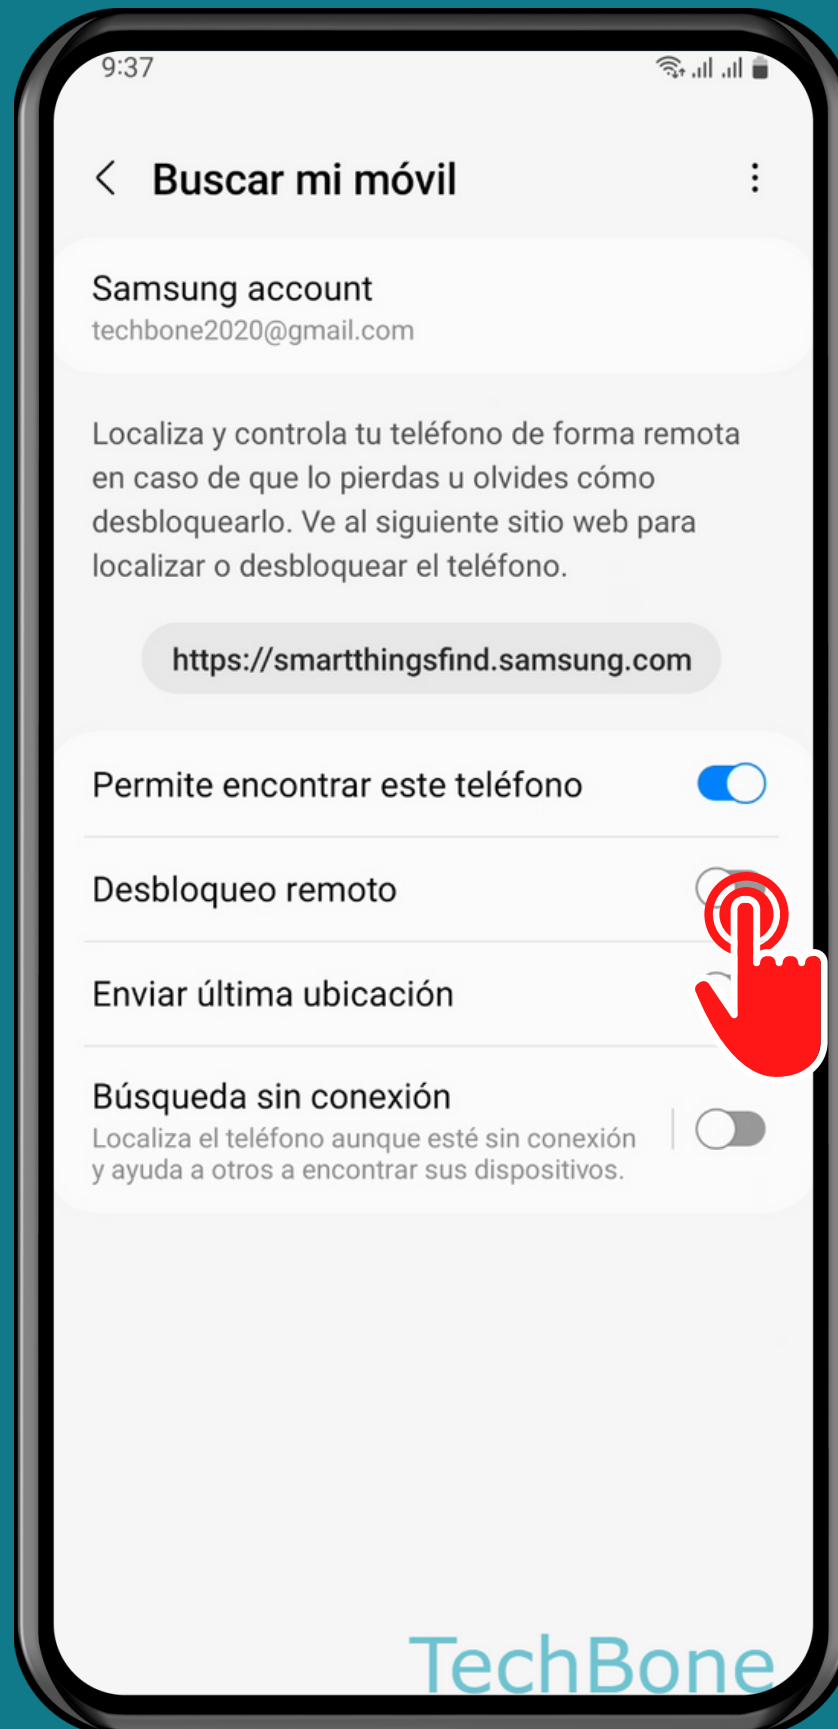

SAMSUNG

Android 13 - One UI 5

CONFIGURAR BUSCAR MI MÓVIL (ENCONTRAR MI DISPOSITIVO)

Abre los Ajustes

Presiona Seguridad y privacidad

Presiona

Buscar mi móvil

TechBone