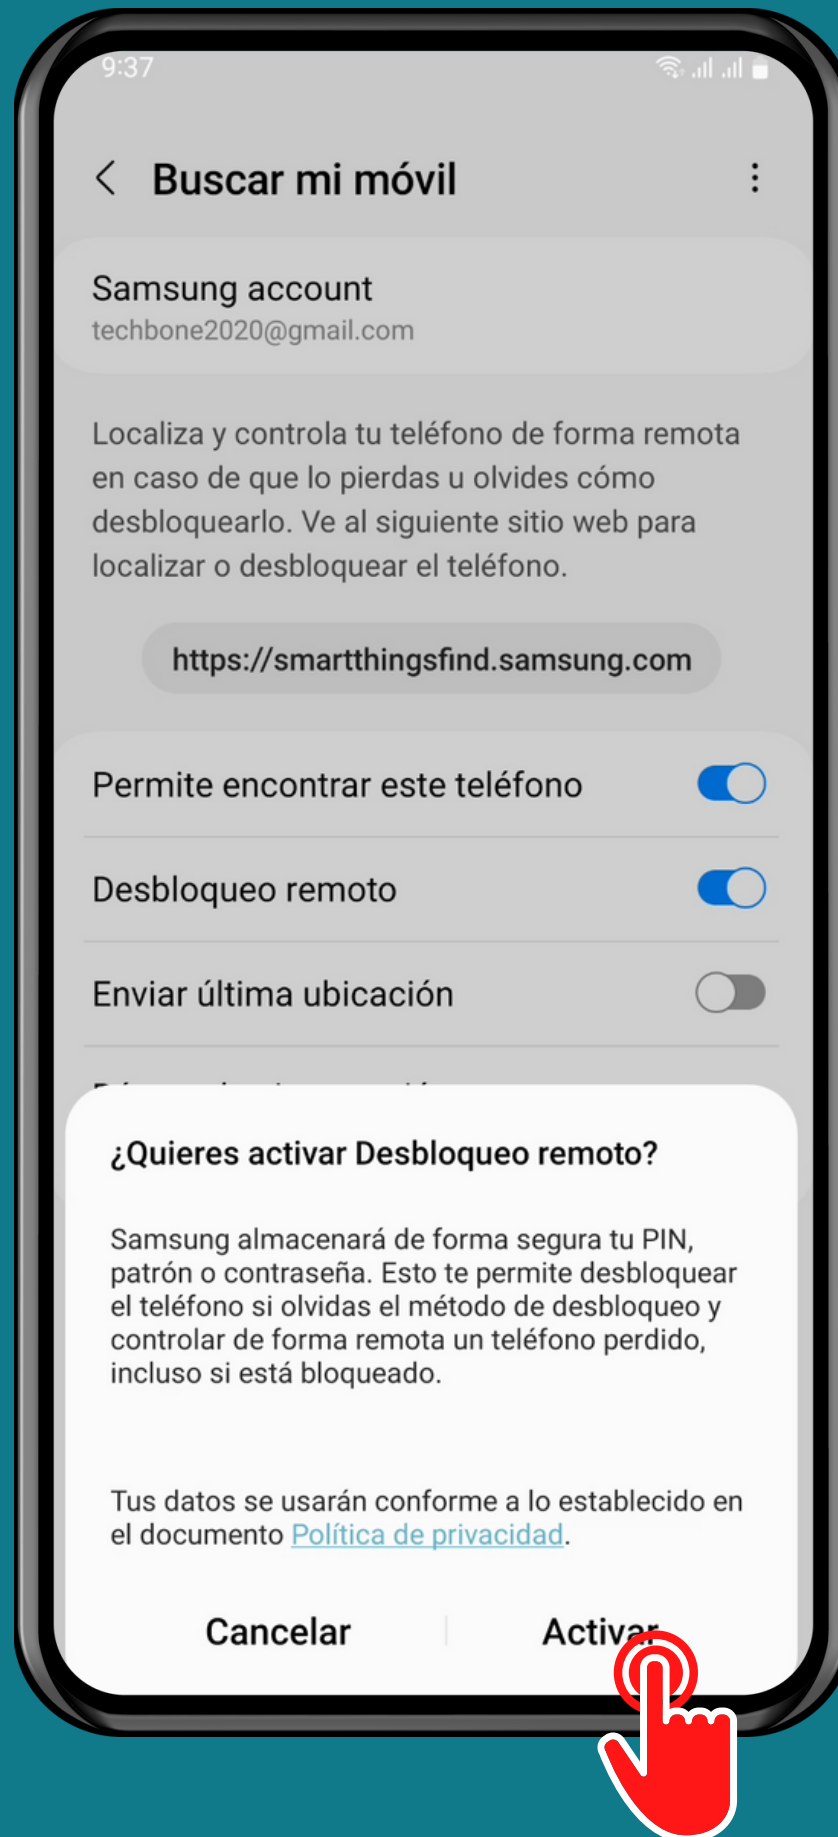

Presiona Activar