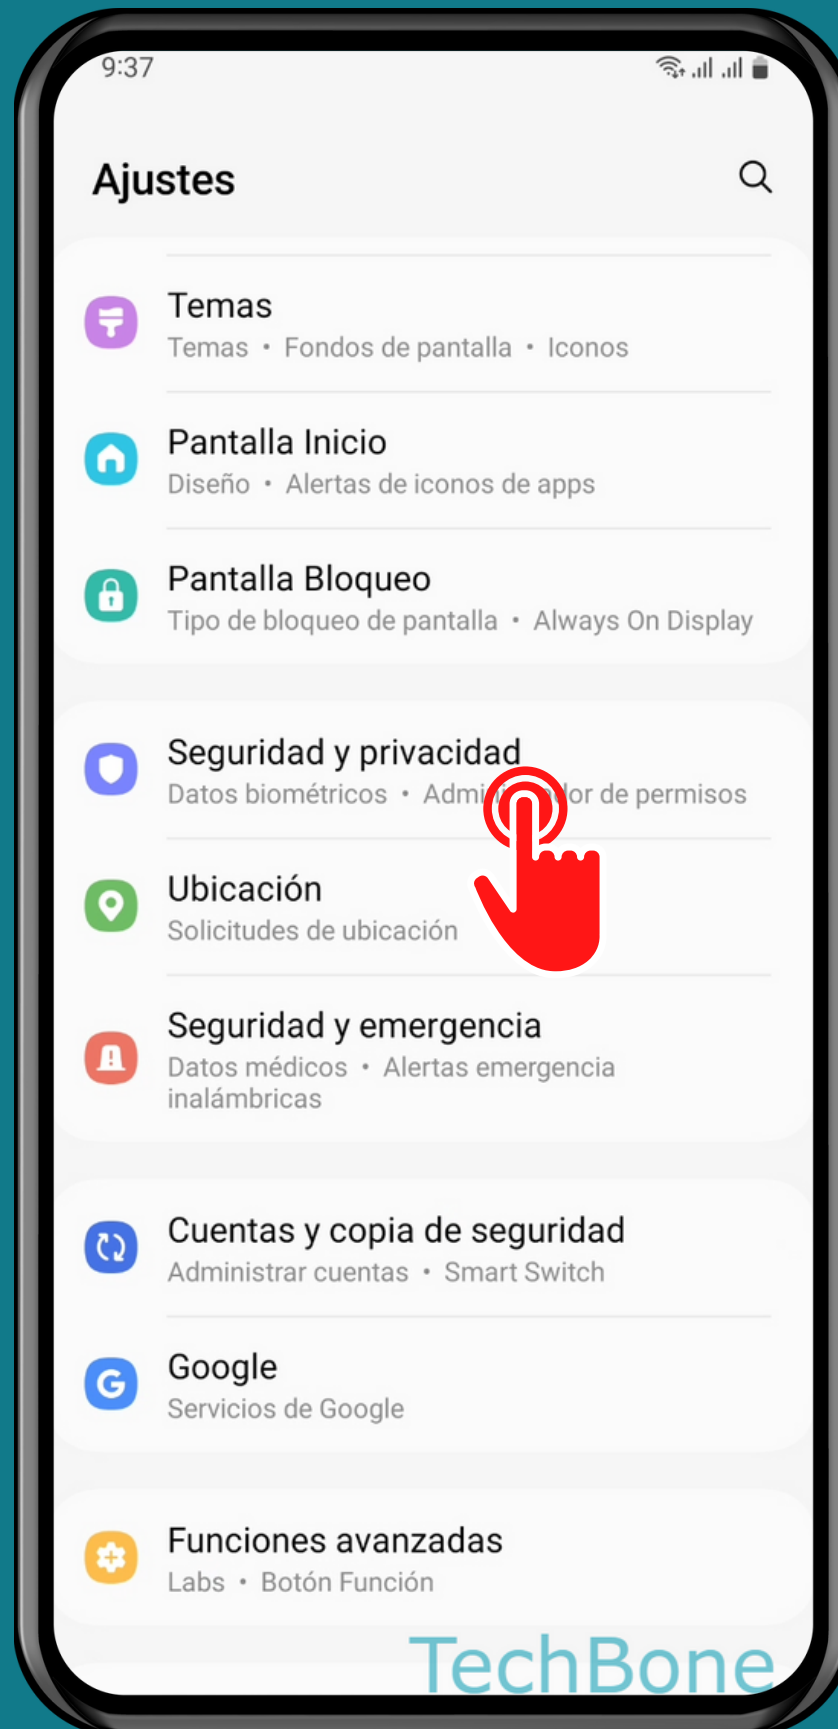

SAMSUNG

Android 13 - One UI 5

CONFIGURAR BUSCAR MI MÓVIL (ENCONTRAR MI DISPOSITIVO)

Abre los Ajustes

Presiona Seguridad y privacidad

Presiona

Buscar mi móvil

TechBone