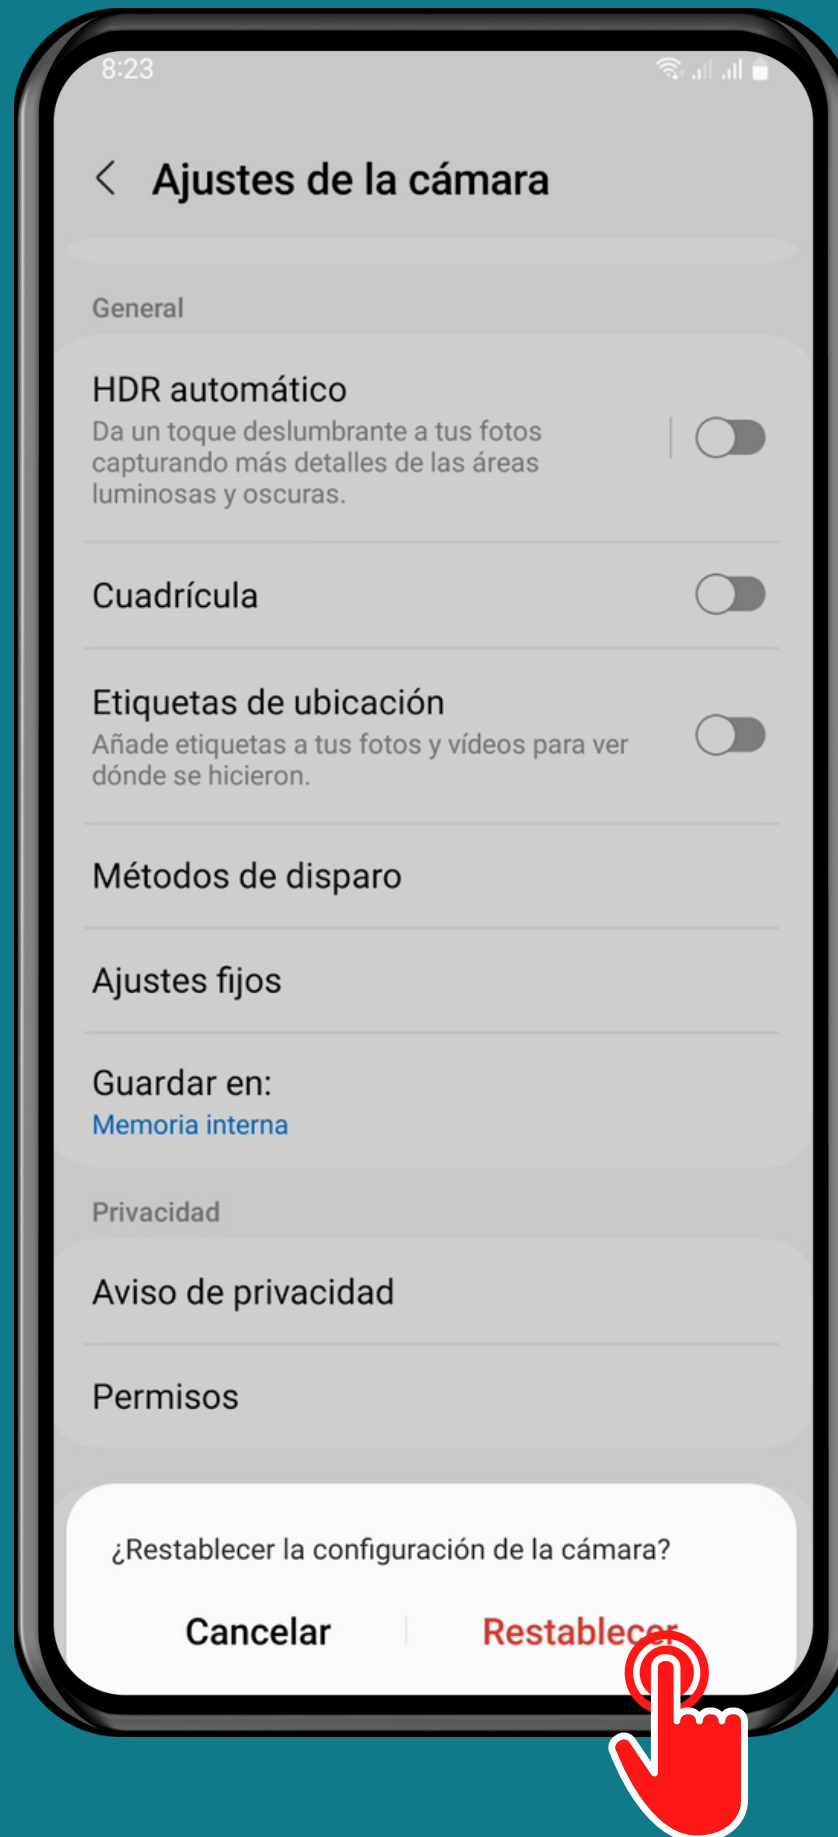

SAMSUNG

Android 13 - One UI 5

RESTABLECER LOS AJUSTES DE CÁMARA

Abre Cámara

Presiona Ajustes

Presiona Restablecer ajustes

Presiona
Restablecer

¡Listo!