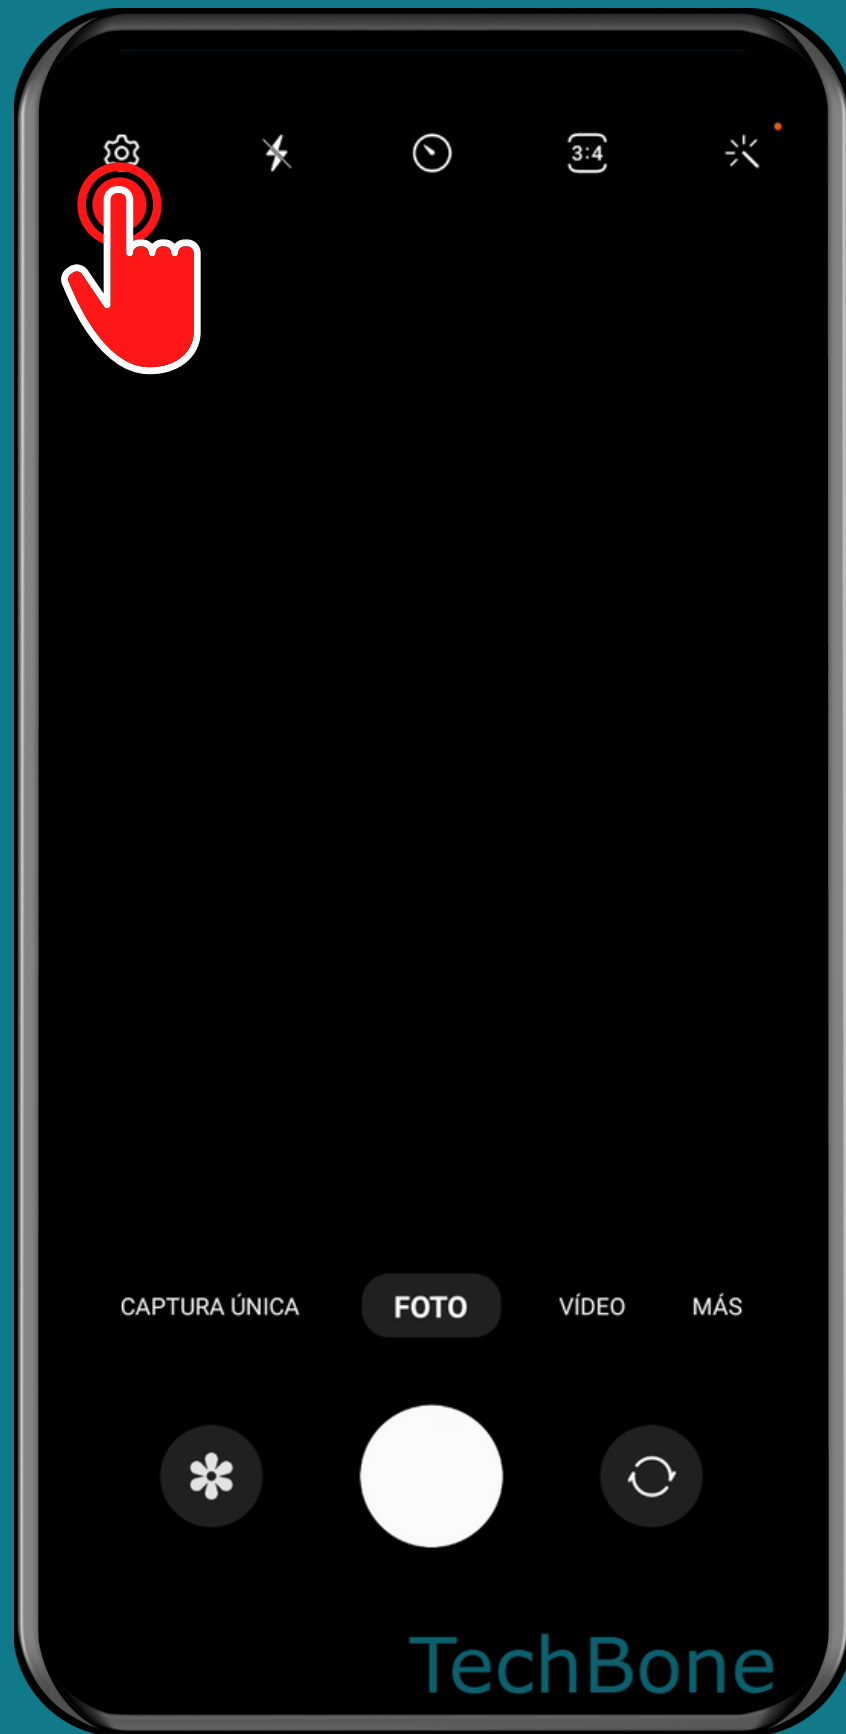

SAMSUNG

Android 13 - One UI 5

RESTABLECER LOS AJUSTES DE CÁMARA

Abre Cámara

Presiona Ajustes

Presiona Restablecer ajustes

Presiona
Restablecer

¡Listo!