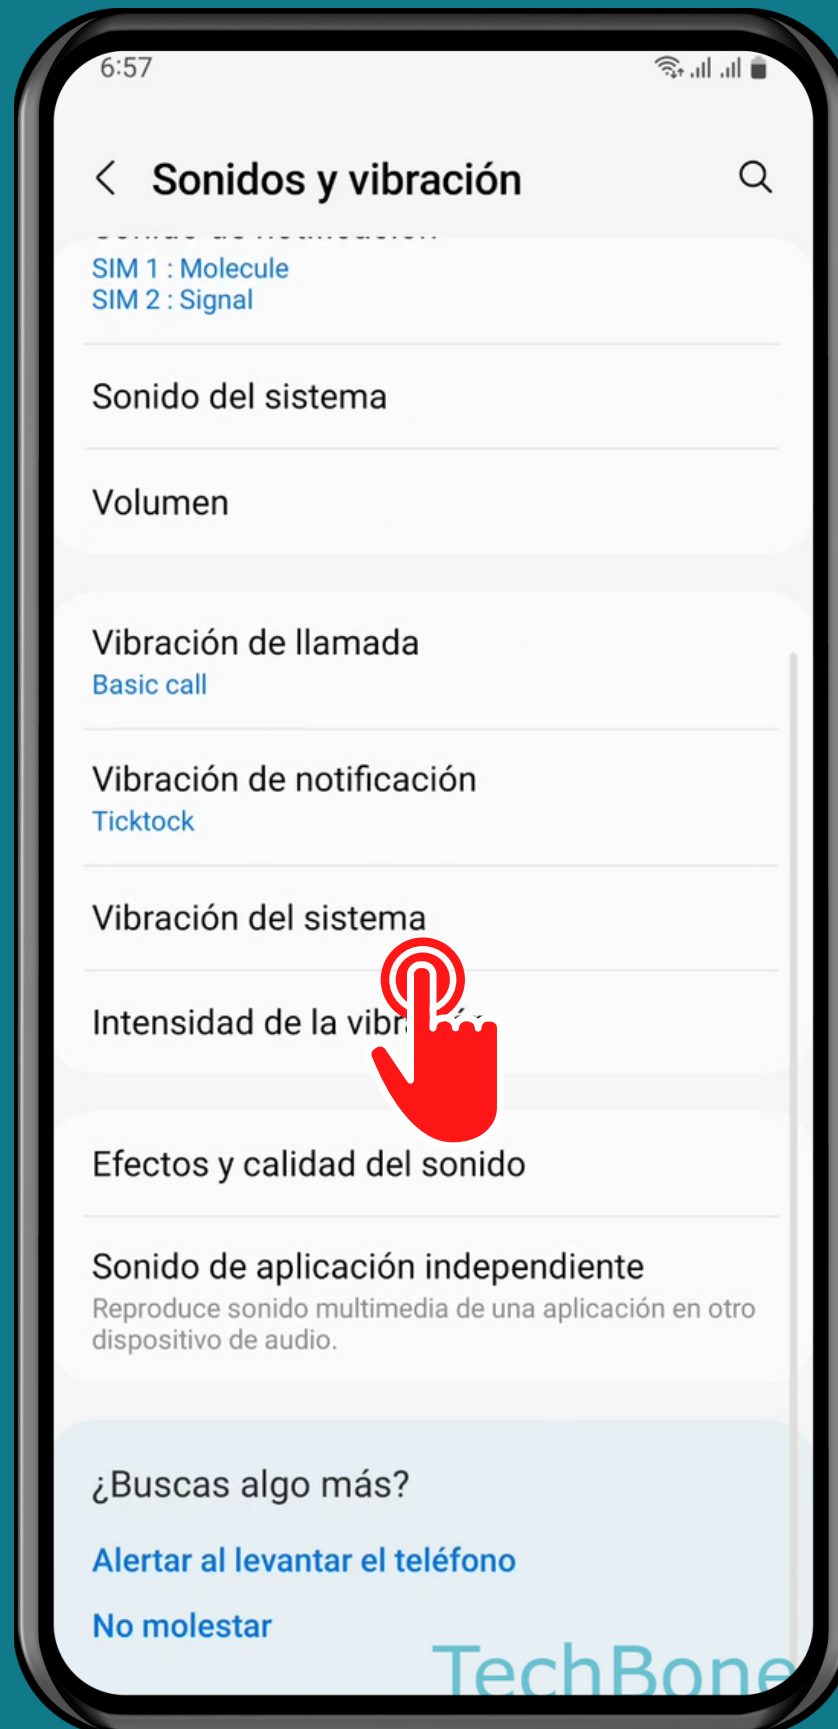

SAMSUNG

Android 13 - One UI 5

ACTIVAR O DESACTIVAR VIBRACIÓN AL CARGAR

Abre los Ajustes

Presiona Sonidos y vibración

Presiona

Vibración del sistema

Activa o desactiva
Cargar