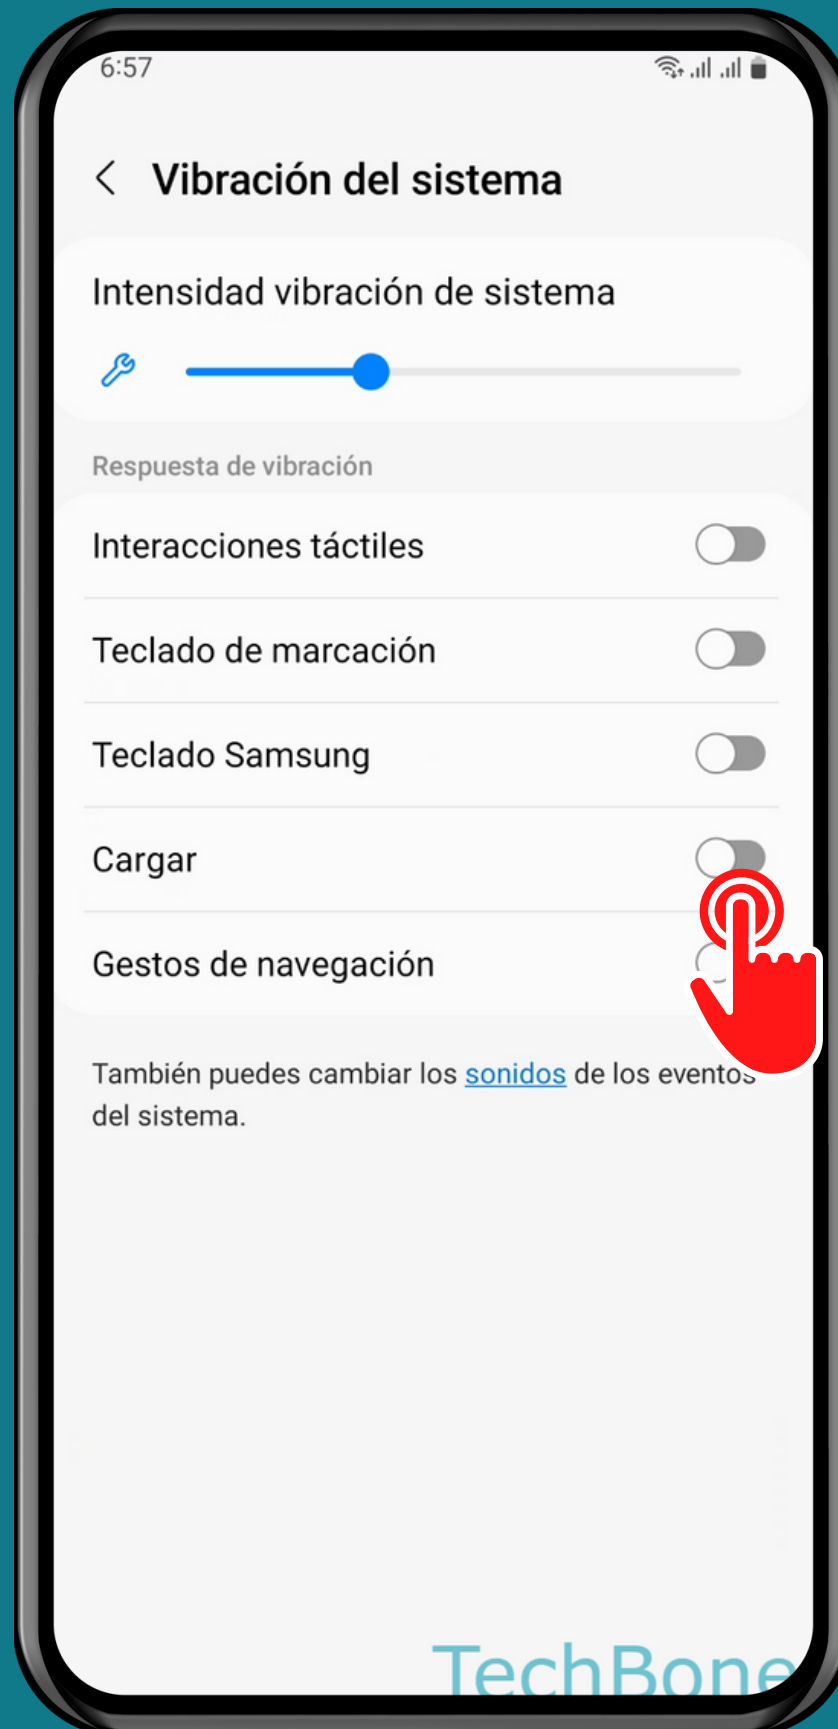

SAMSUNG

Android 13 - One UI 5

ACTIVAR O DESACTIVAR VIBRACIÓN AL CARGAR

Abre los Ajustes

Presiona Sonidos y vibración

Presiona

Vibración del sistema

Activa o desactiva
Cargar