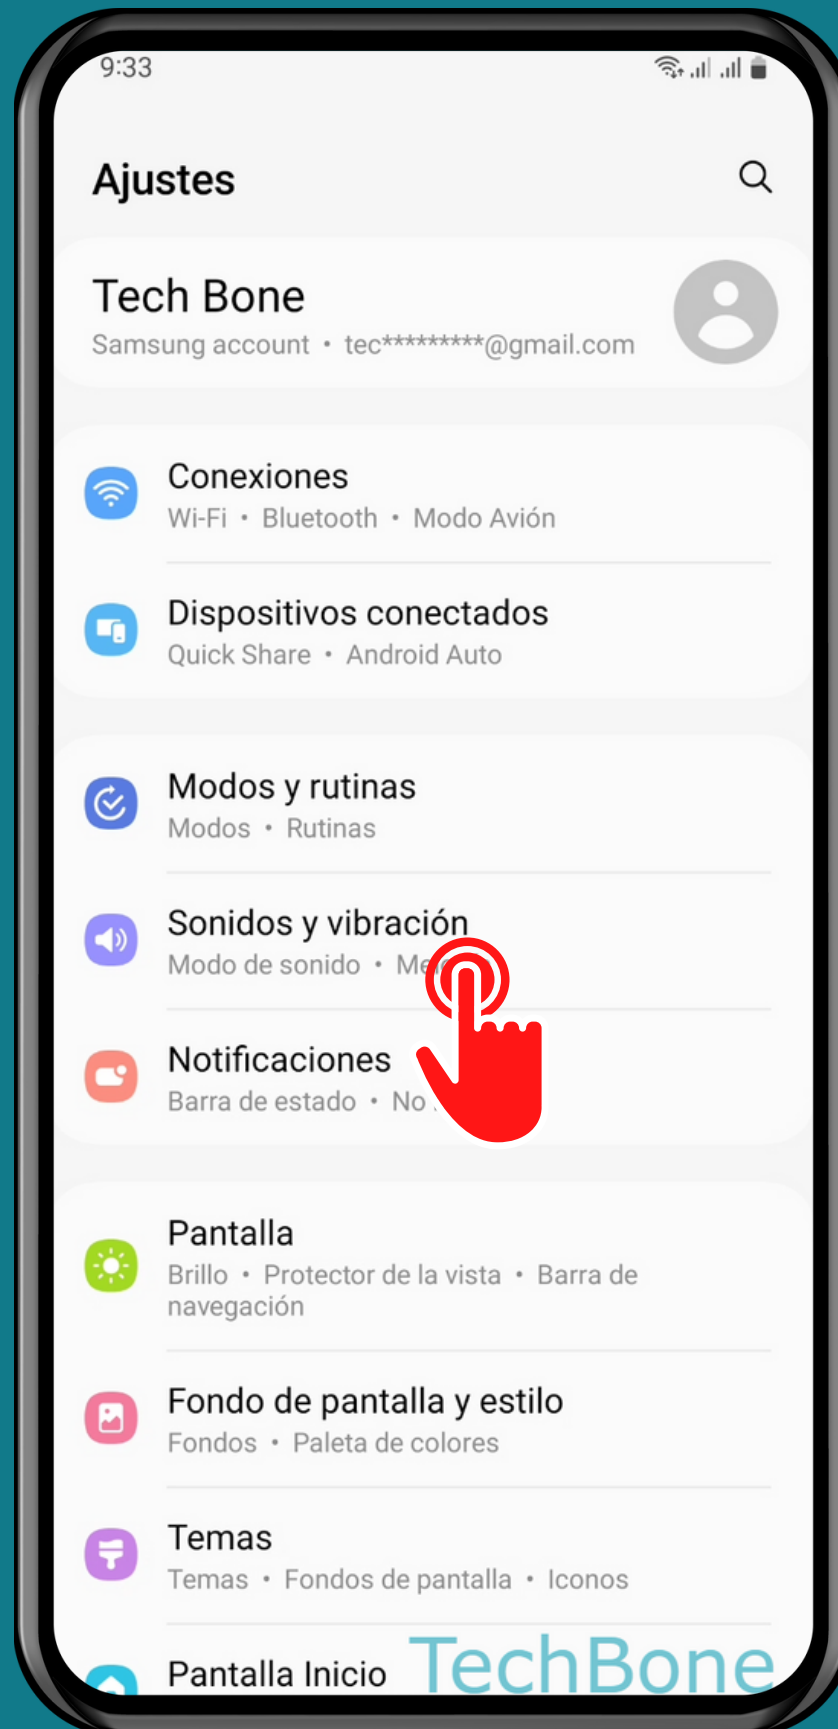

SAMSUNG

Android 13 - One UI 5

ACTIVAR O DESACTIVAR VIBRACIÓN AL CARGAR

Abre los Ajustes

Presiona Sonidos y vibración

Presiona

Vibración del sistema

Activa o desactiva
Cargar