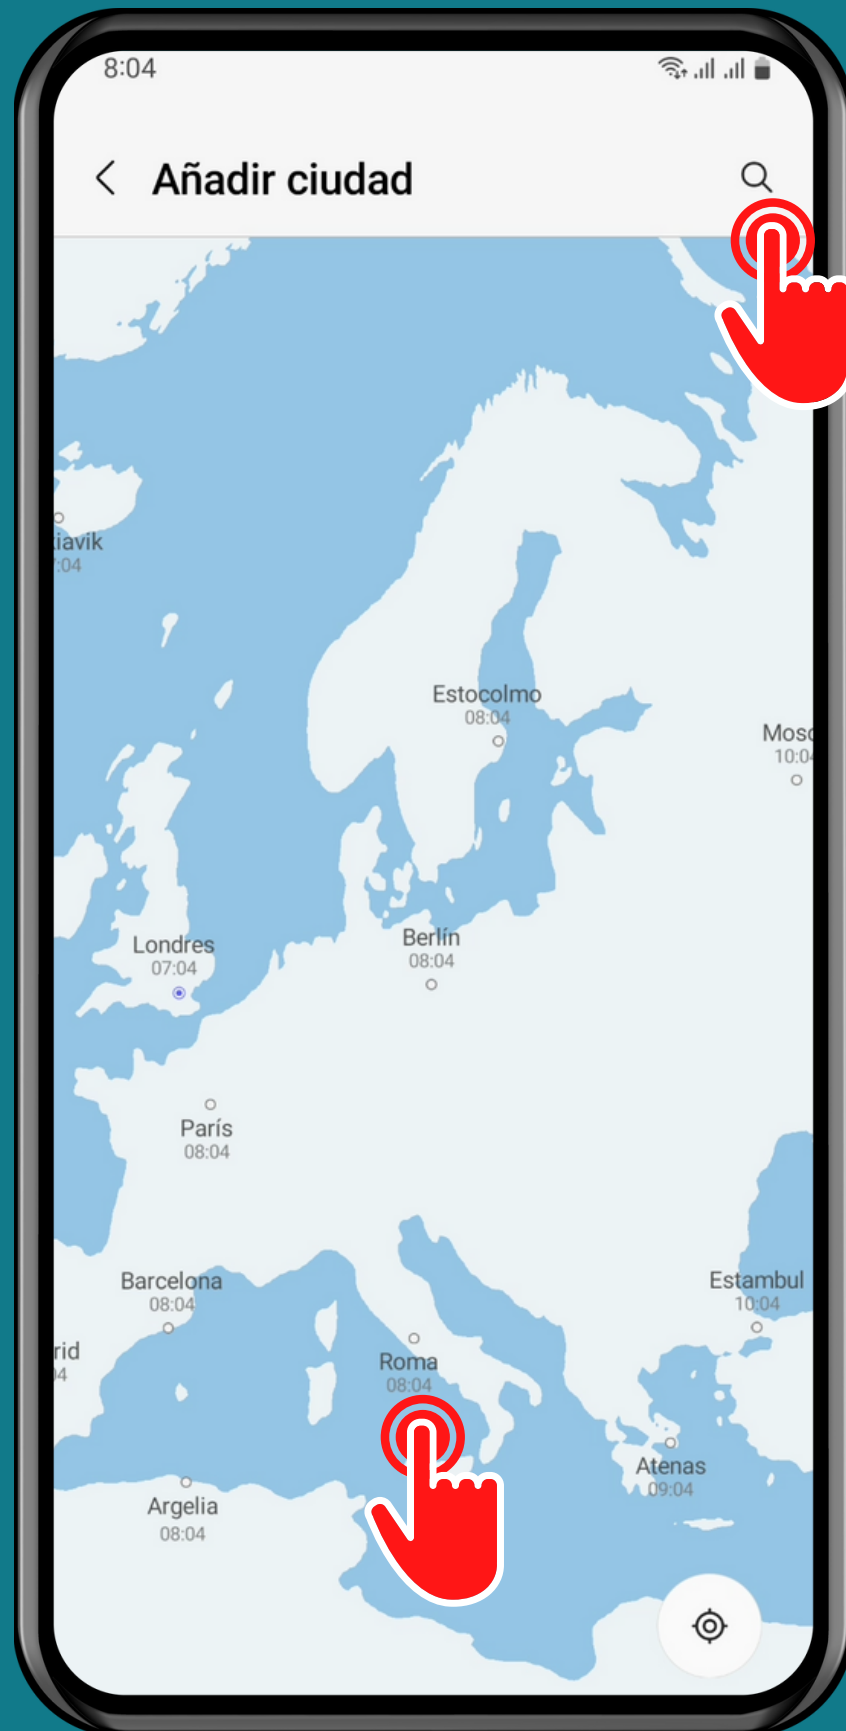

SAMSUNG

Reloj - Android 13 - One UI 5

AÑADIR UNA CIUDAD EN EL RELOJ MUNDIAL

Abre Reloj

Presiona Reloj mundial

Presiona Añadir

Usa la
Búsqueda o
selecciona una **Ciudad**

Presiona
Añadir