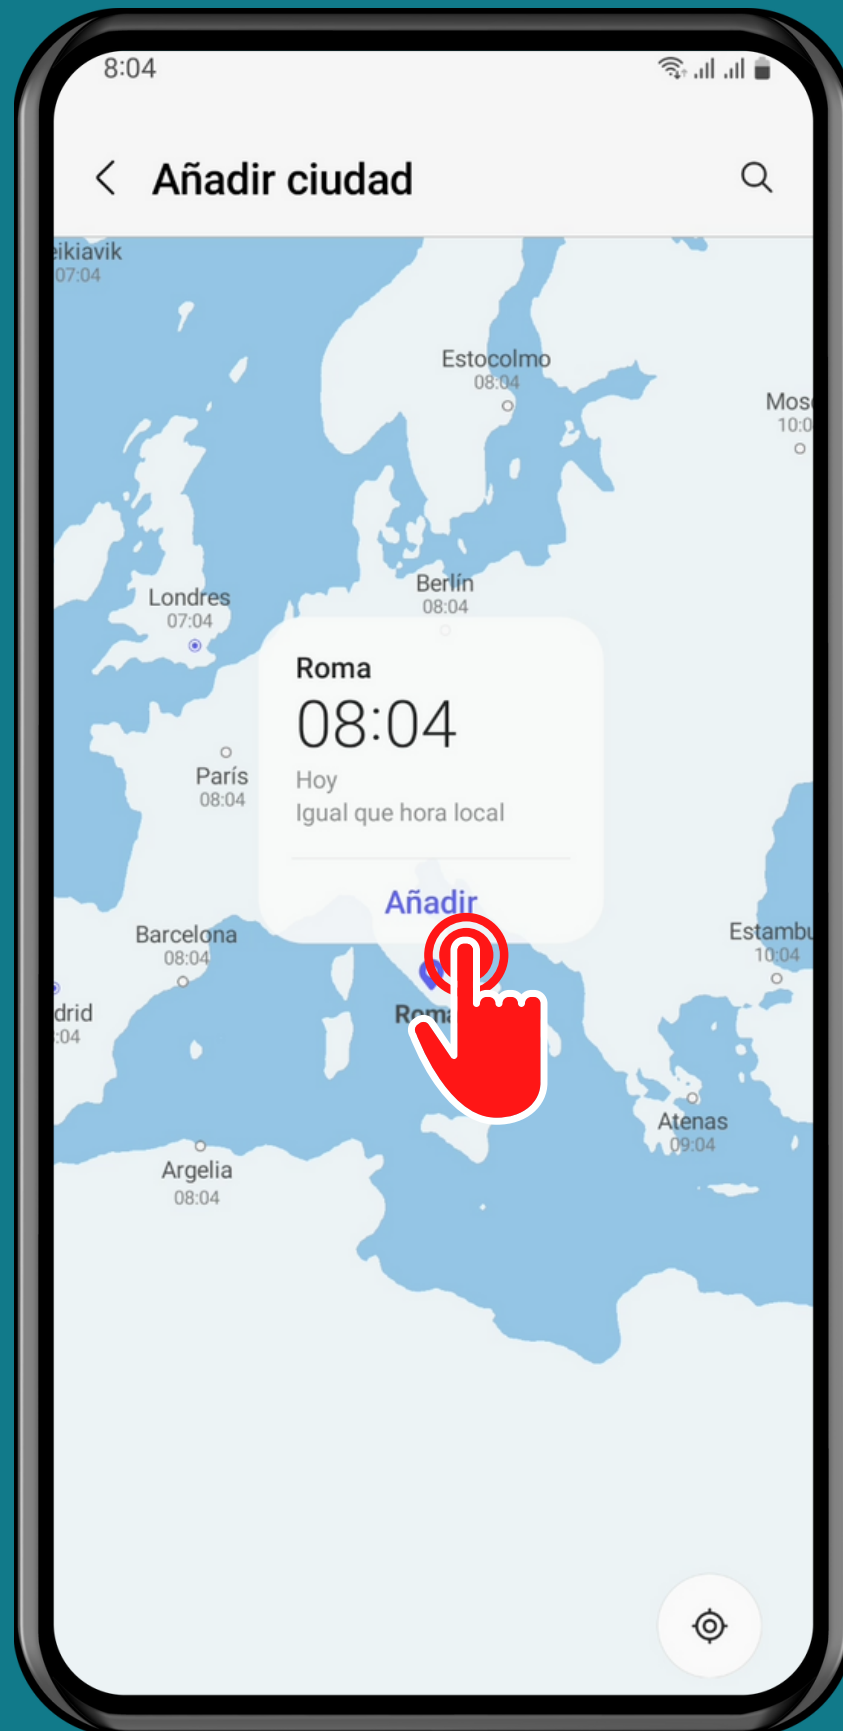

SAMSUNG

Reloj - Android 13 - One UI 5

AÑADIR UNA CIUDAD EN EL RELOJ MUNDIAL

Abre Reloj

Presiona Reloj mundial

Presiona Añadir

Usa la
Búsqueda o
selecciona una **Ciudad**

Presiona
Añadir