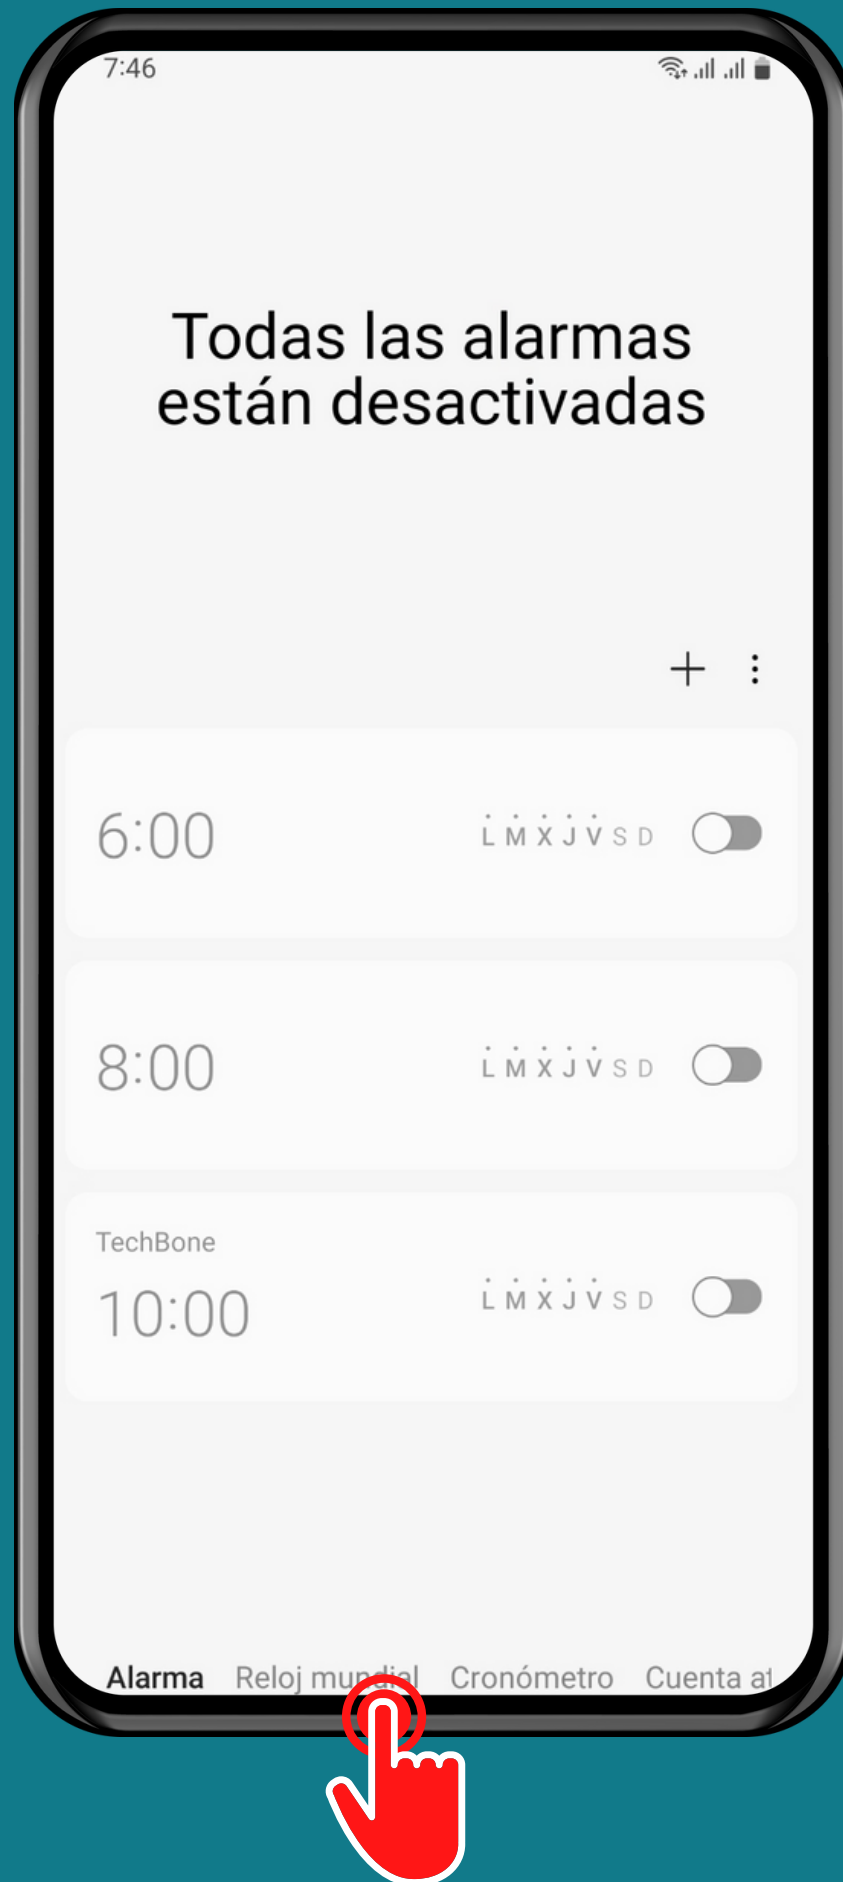

SAMSUNG

Reloj - Android 13 - One UI 5

AÑADIR UNA CIUDAD EN EL RELOJ MUNDIAL

Abre Reloj

Presiona Reloj mundial

Presiona Añadir

Usa la
Búsqueda o
selecciona una **Ciudad**

Presiona
Añadir