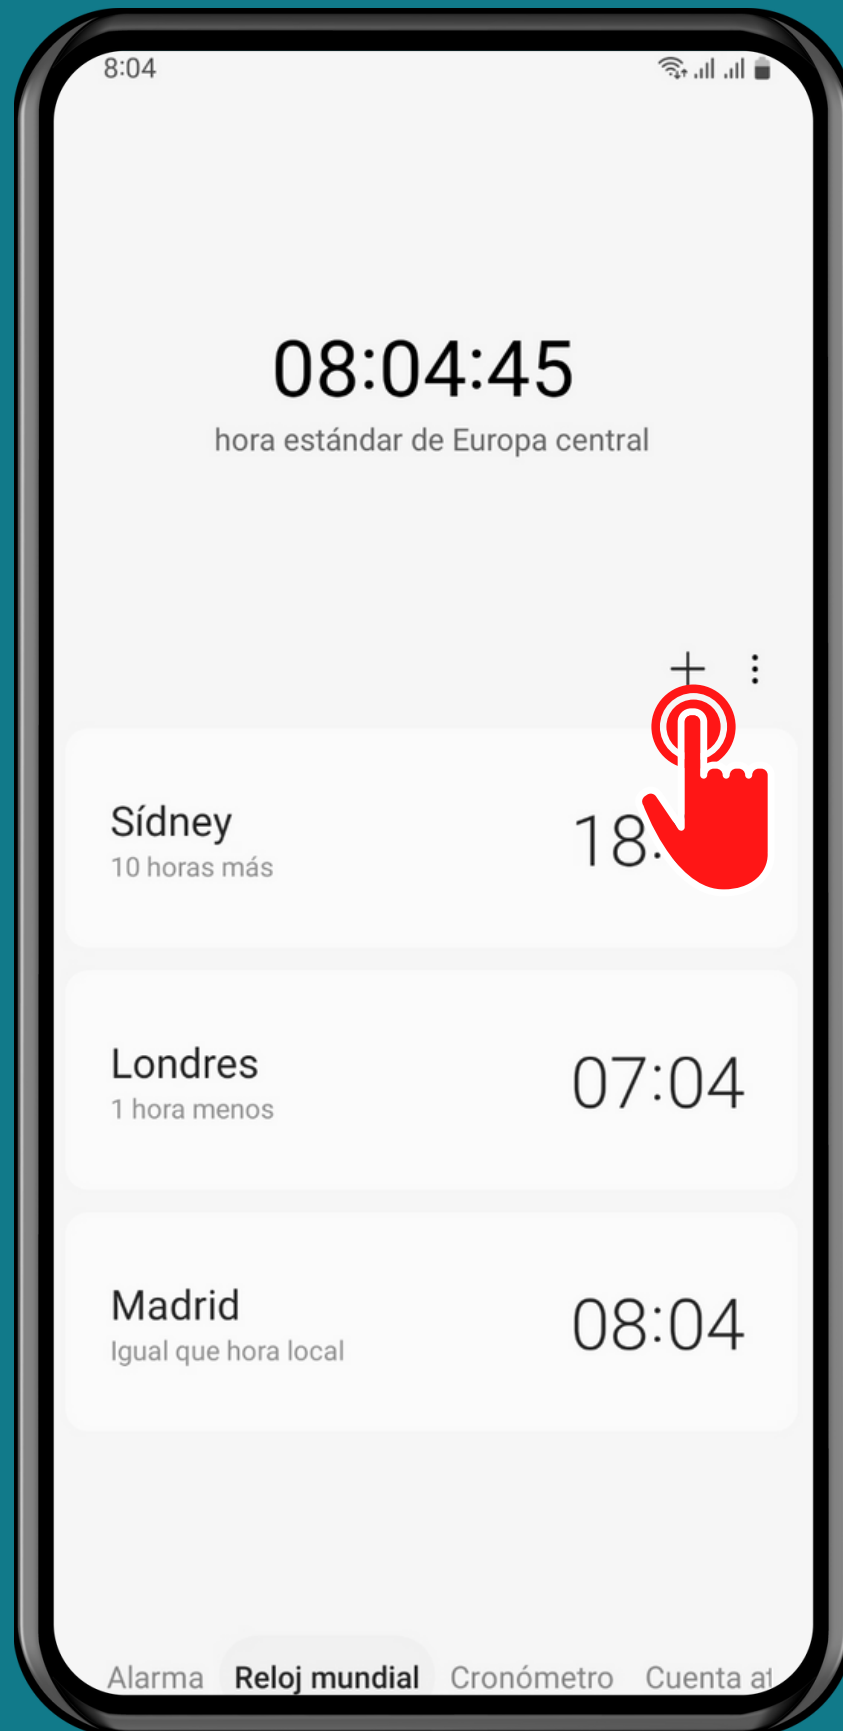

SAMSUNG

Reloj - Android 13 - One UI 5

AÑADIR UNA CIUDAD EN EL RELOJ MUNDIAL

Abre Reloj

Presiona Reloj mundial

Presiona Añadir

Usa la
Búsqueda o
selecciona una **Ciudad**

Presiona
Añadir