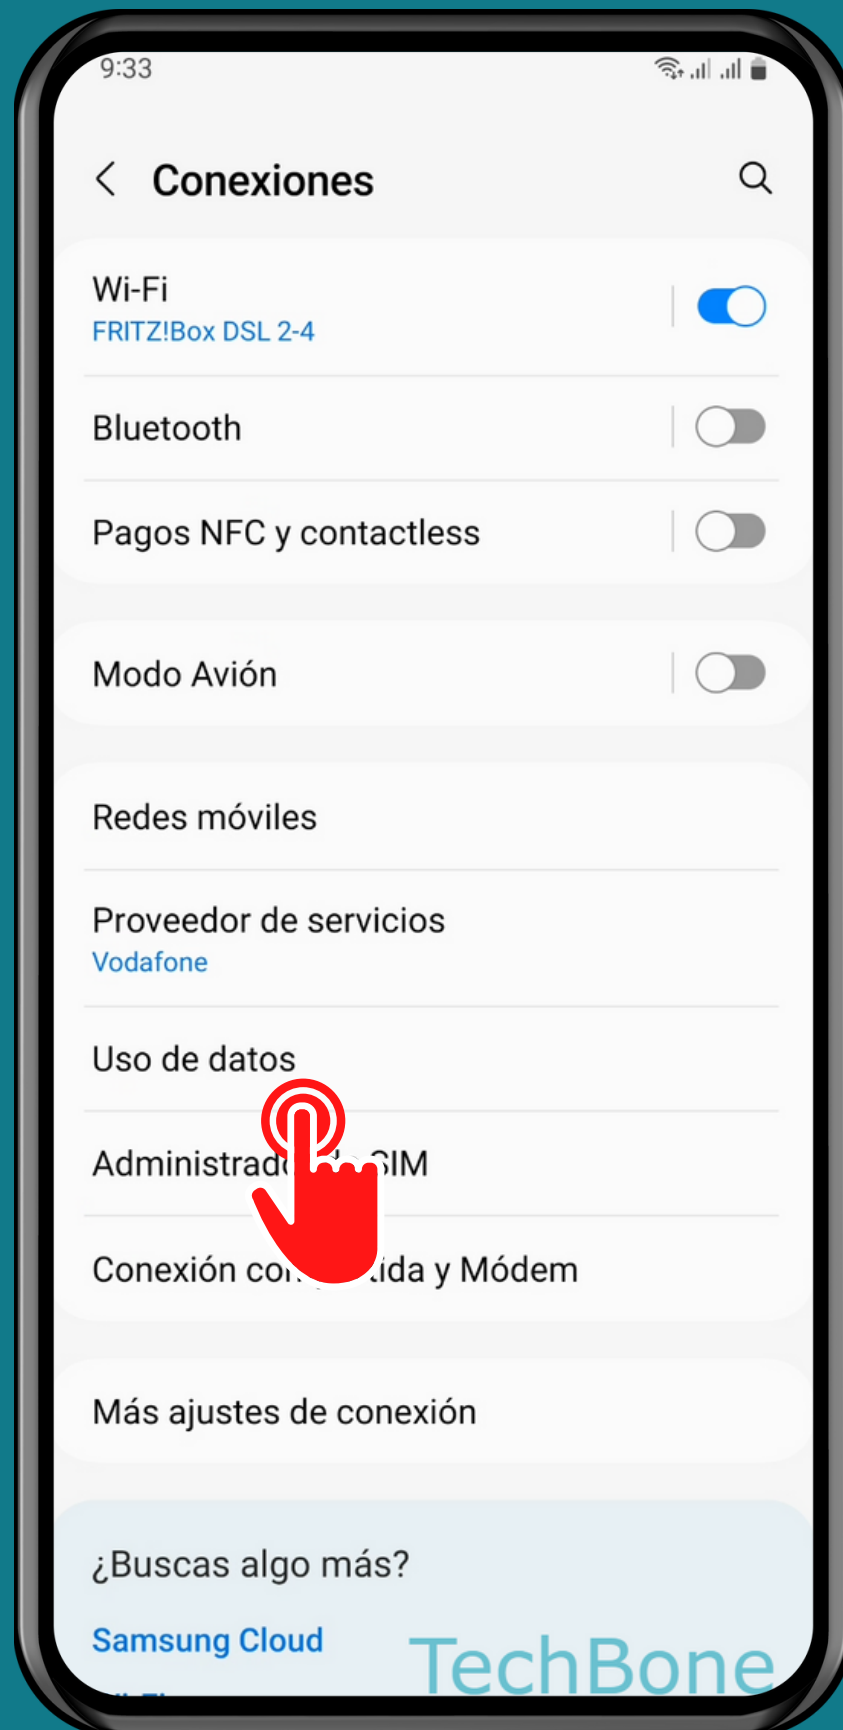

Presiona

Uso de datos