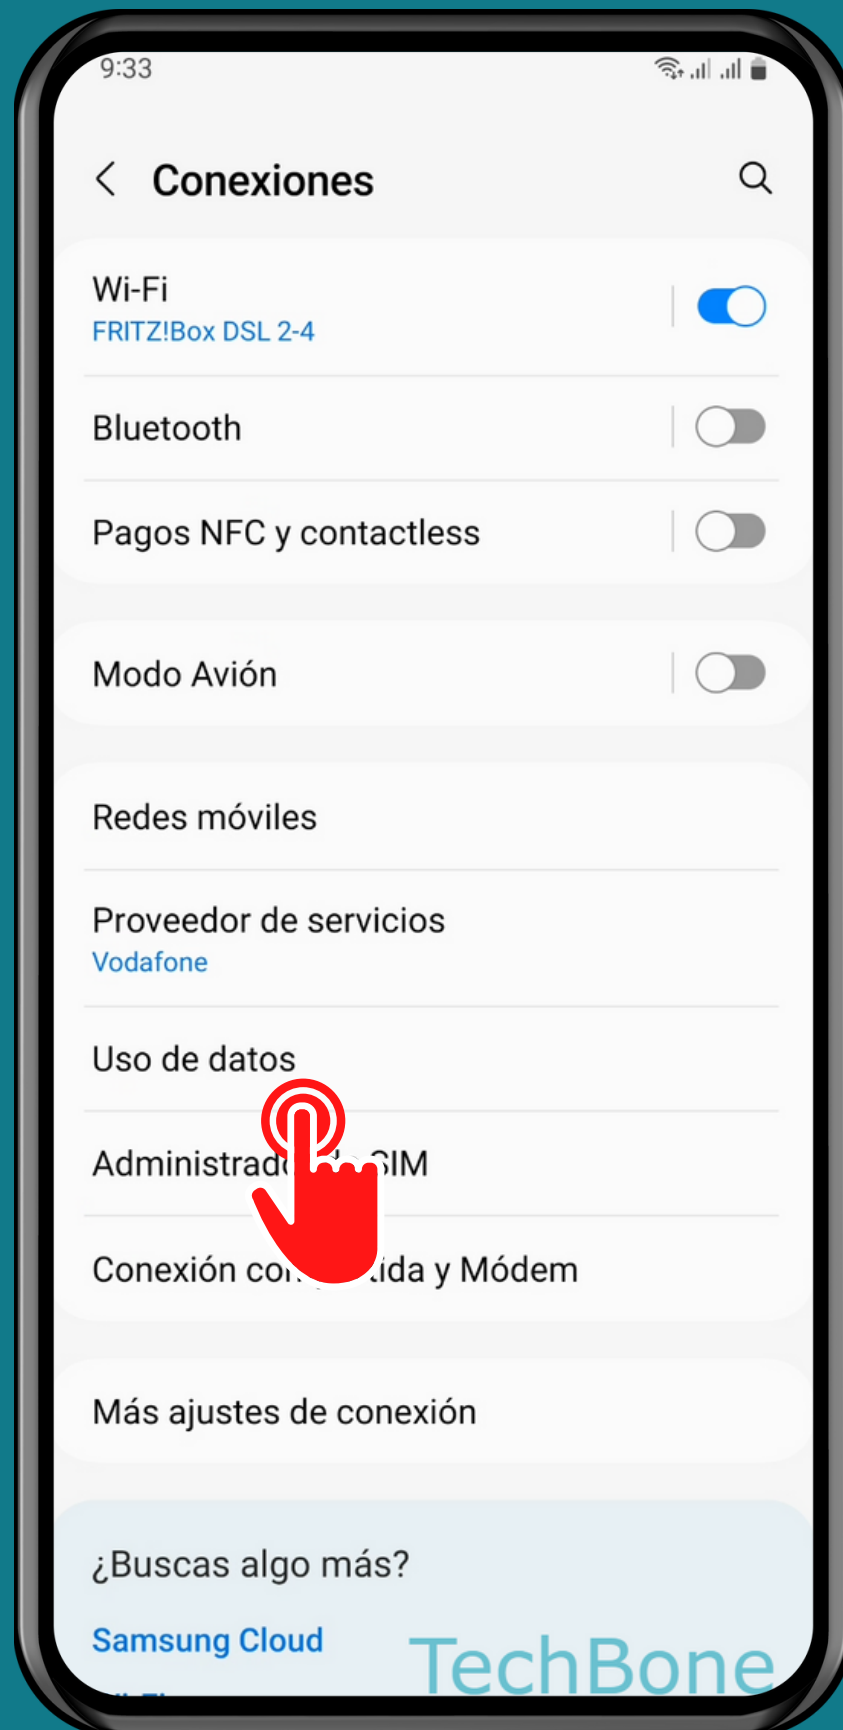

SAMSUNG

Android 13 - One UI 5

APLICACIONES SIN RESTRICCIONES (MODO DE AHORRO DE DATOS)

Abre los Ajustes

Presiona Conexiones

Presiona

Uso de datos

Presiona