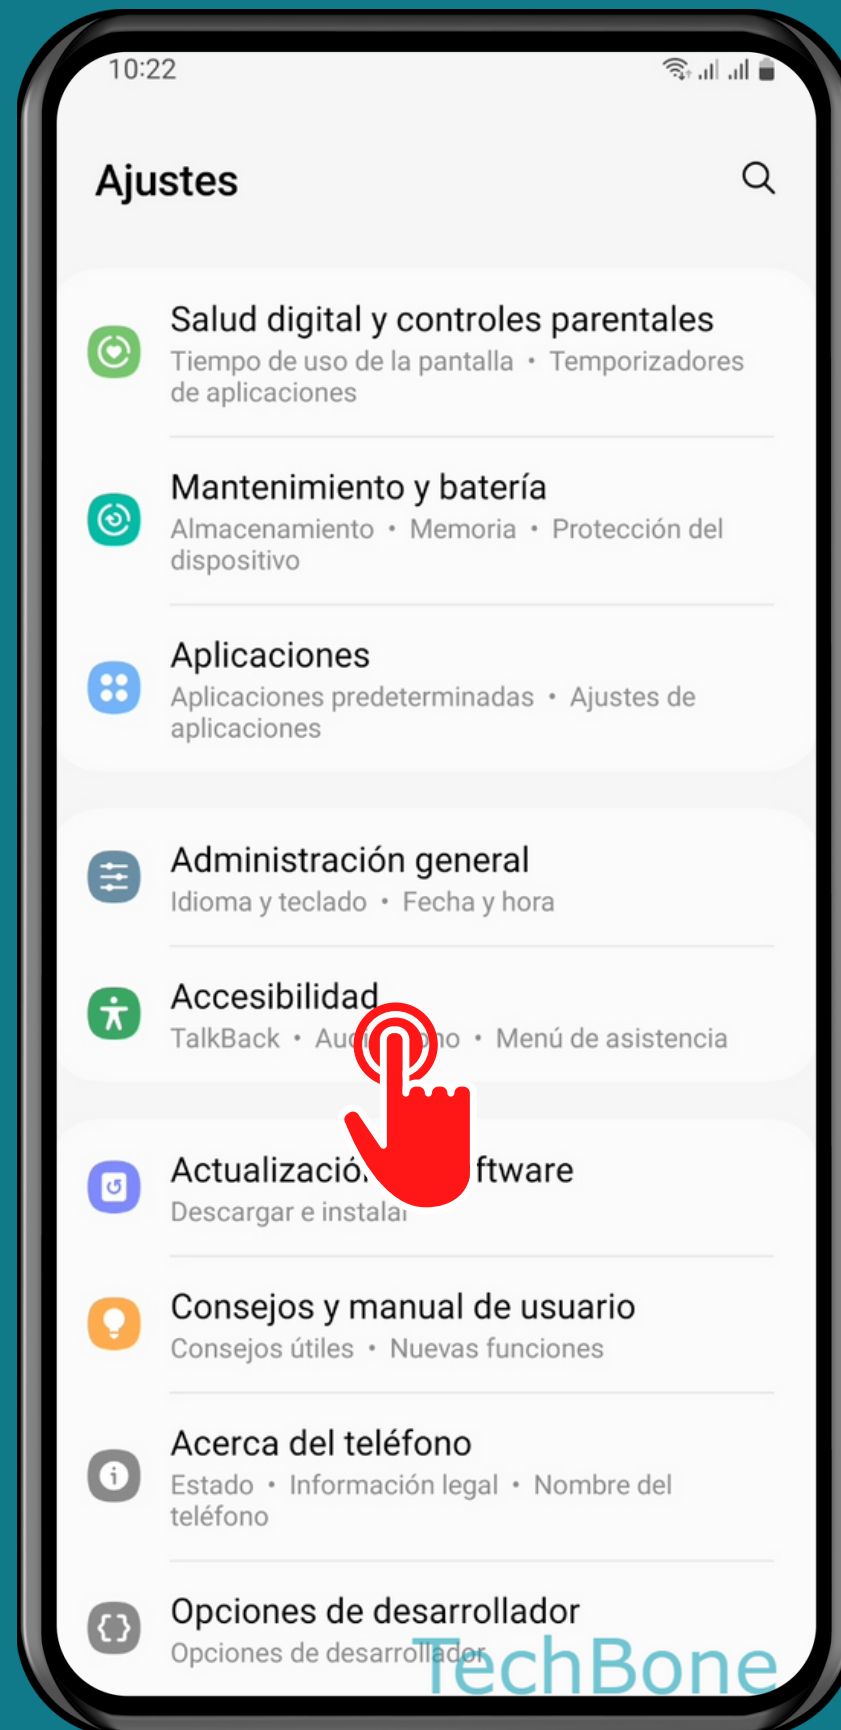

SAMSUNG

Android 13 - One UI 5

AJUSTAR EL BALANCE DE AUDIO

Abre los Ajustes

Presiona Accesibilidad

Presiona Mejoras de audición

Ajusta el Balance de audio

¡Listo!