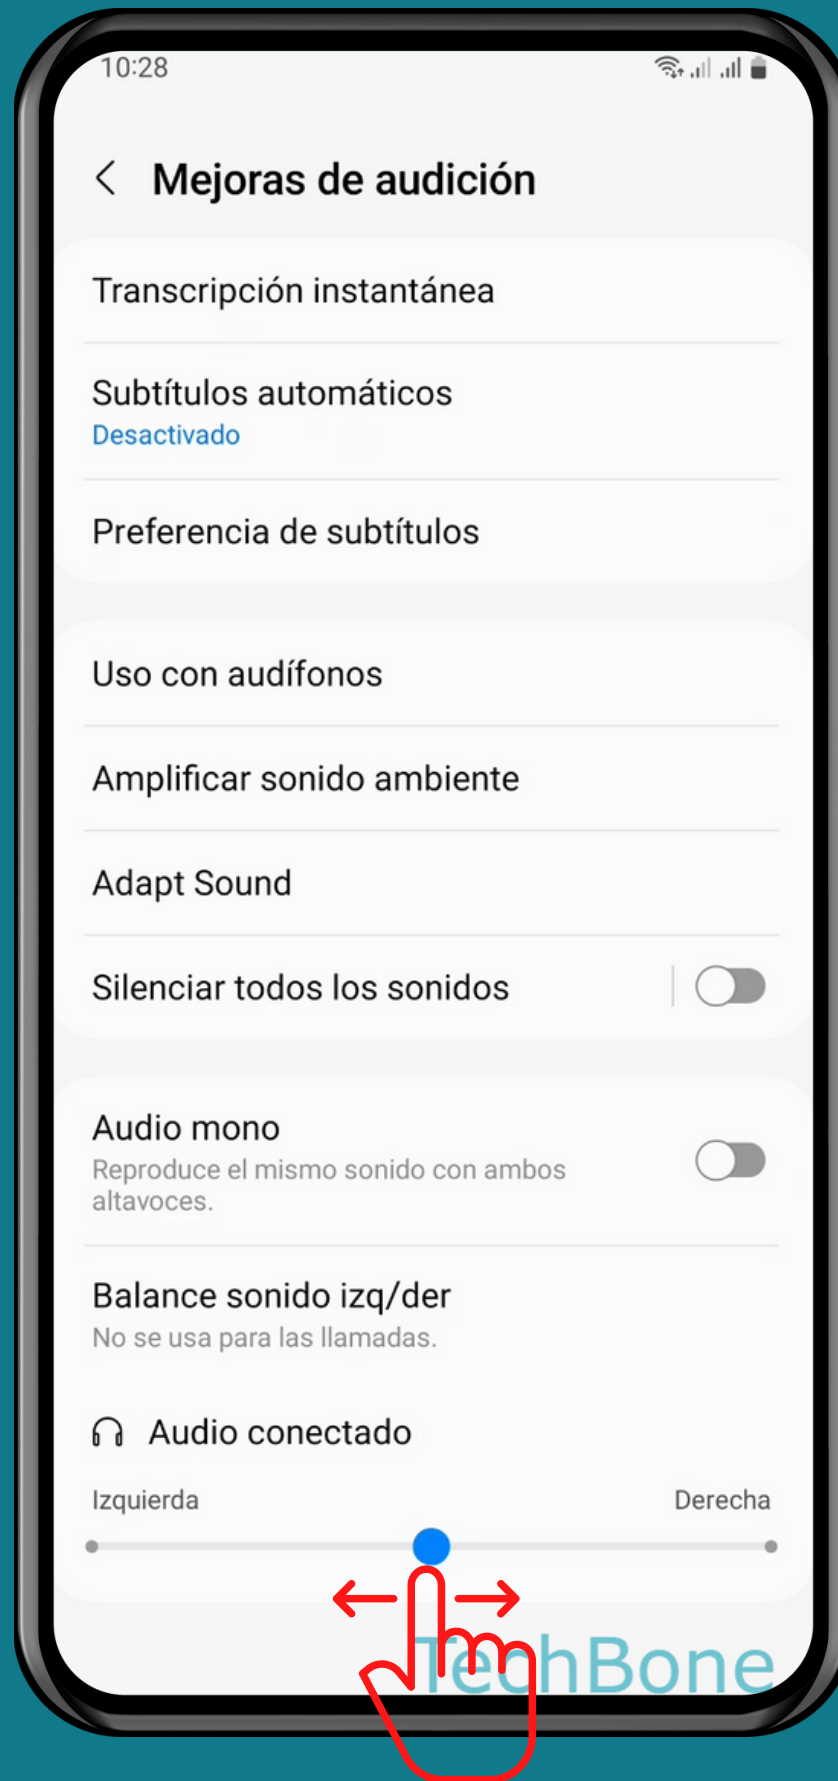

SAMSUNG

Android 13 - One UI 5

AJUSTAR EL BALANCE DE AUDIO

Abre los Ajustes

Presiona Accesibilidad

Presiona Mejoras de audición

Ajusta el Balance de audio

¡Listo!