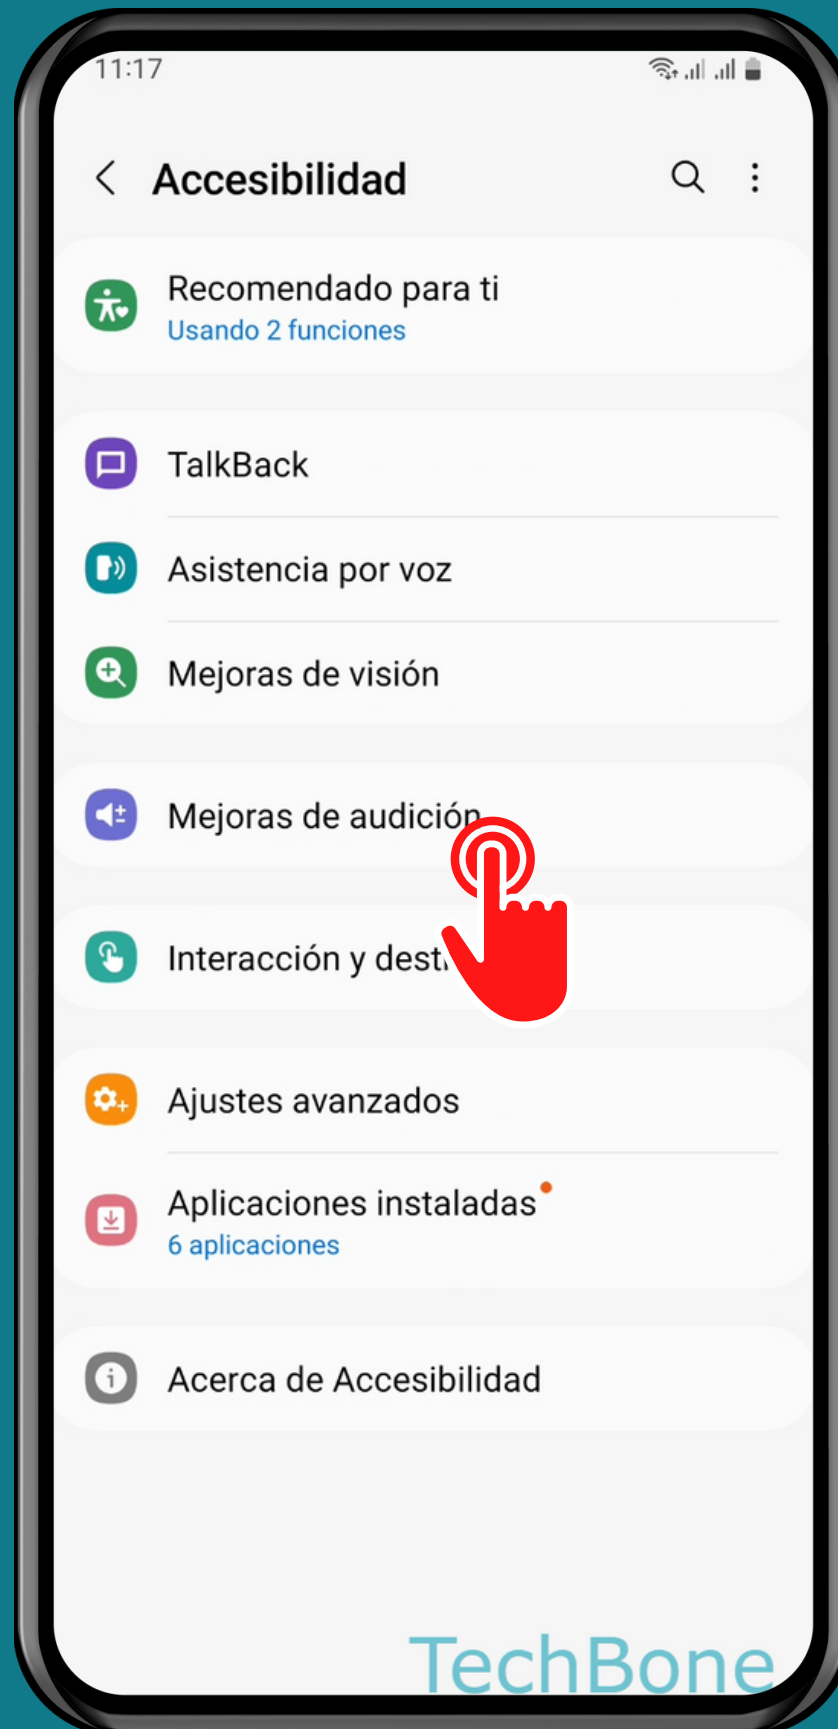

SAMSUNG

Android 13 - One UI 5

AJUSTAR EL BALANCE DE AUDIO

Abre los Ajustes

Presiona Accesibilidad

Presiona Mejoras de audición

Ajusta el Balance de audio

¡Listo!