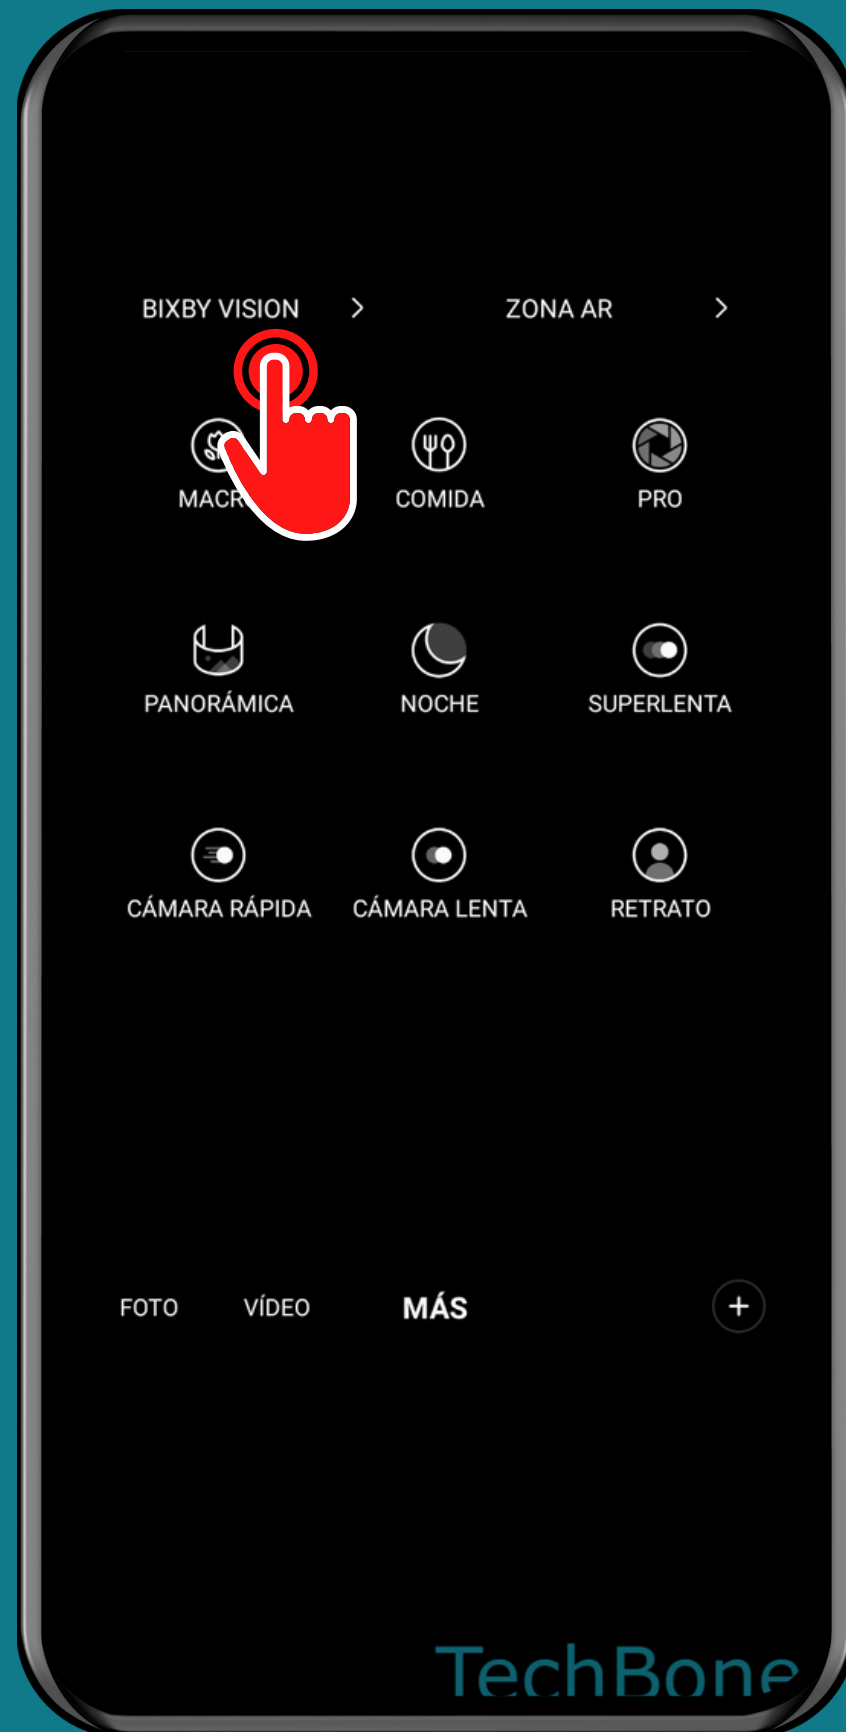

SAMSUNG

Cámara - Android 13 - One UI 5

USAR BIXBY VISION

Abre Cámara

Presiona
Más

Presiona Bixby Vision

Escanea un Objeto

Selecciona un Resultado