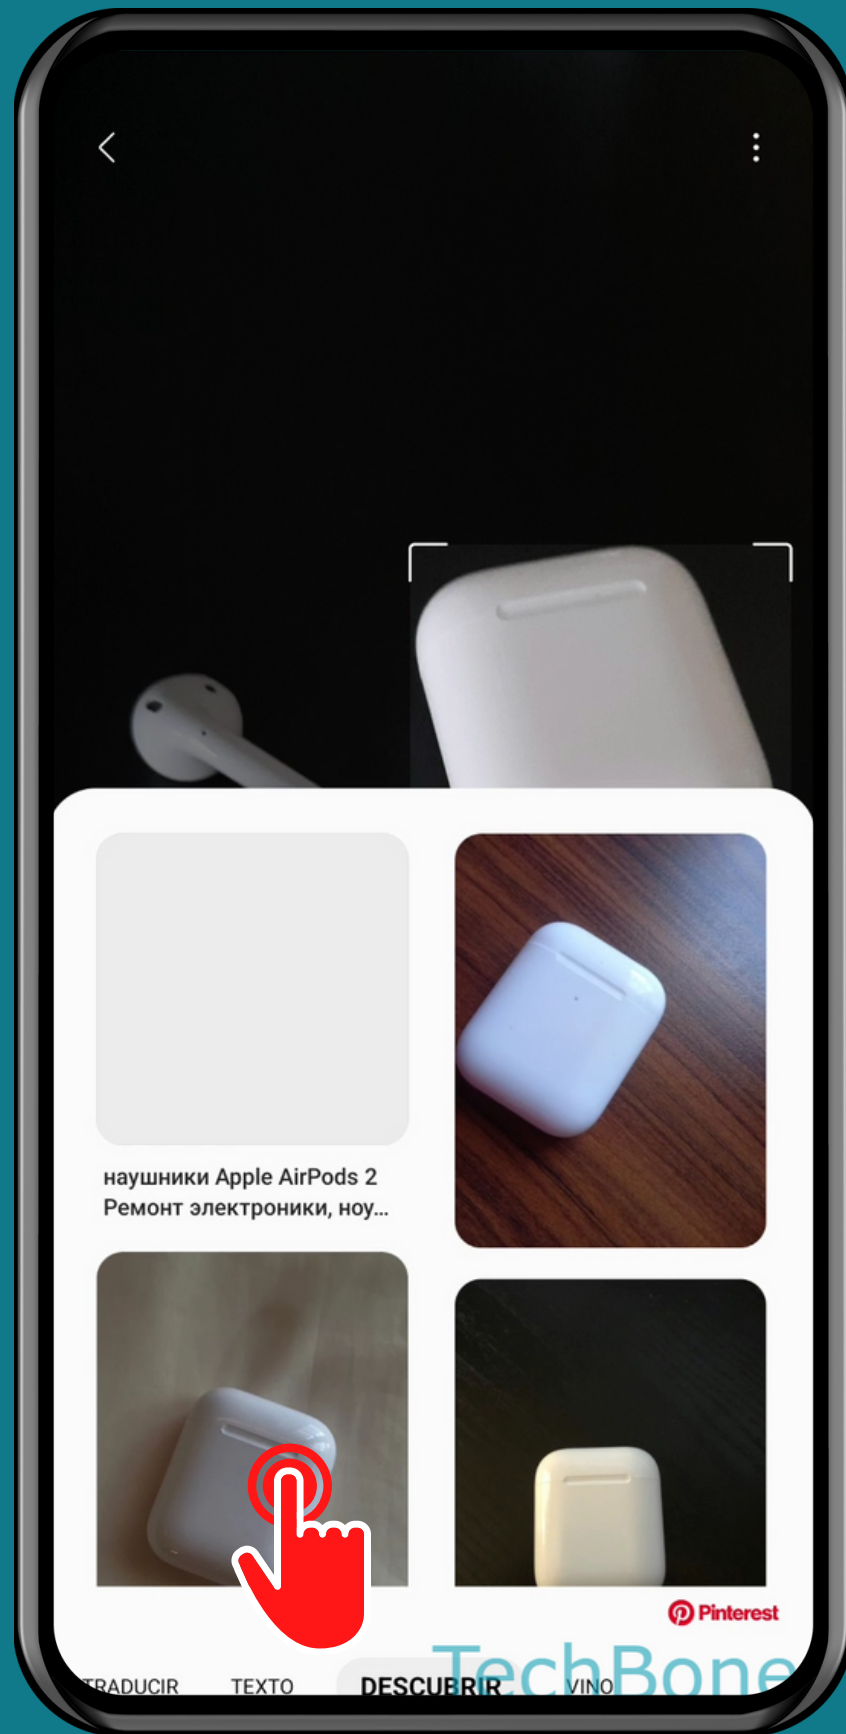

SAMSUNG

Cámara - Android 13 - One UI 5

USAR BIXBY VISION

Abre Cámara

Presiona
Más

Presiona Bixby Vision

Escanea un Objeto

Selecciona un Resultado