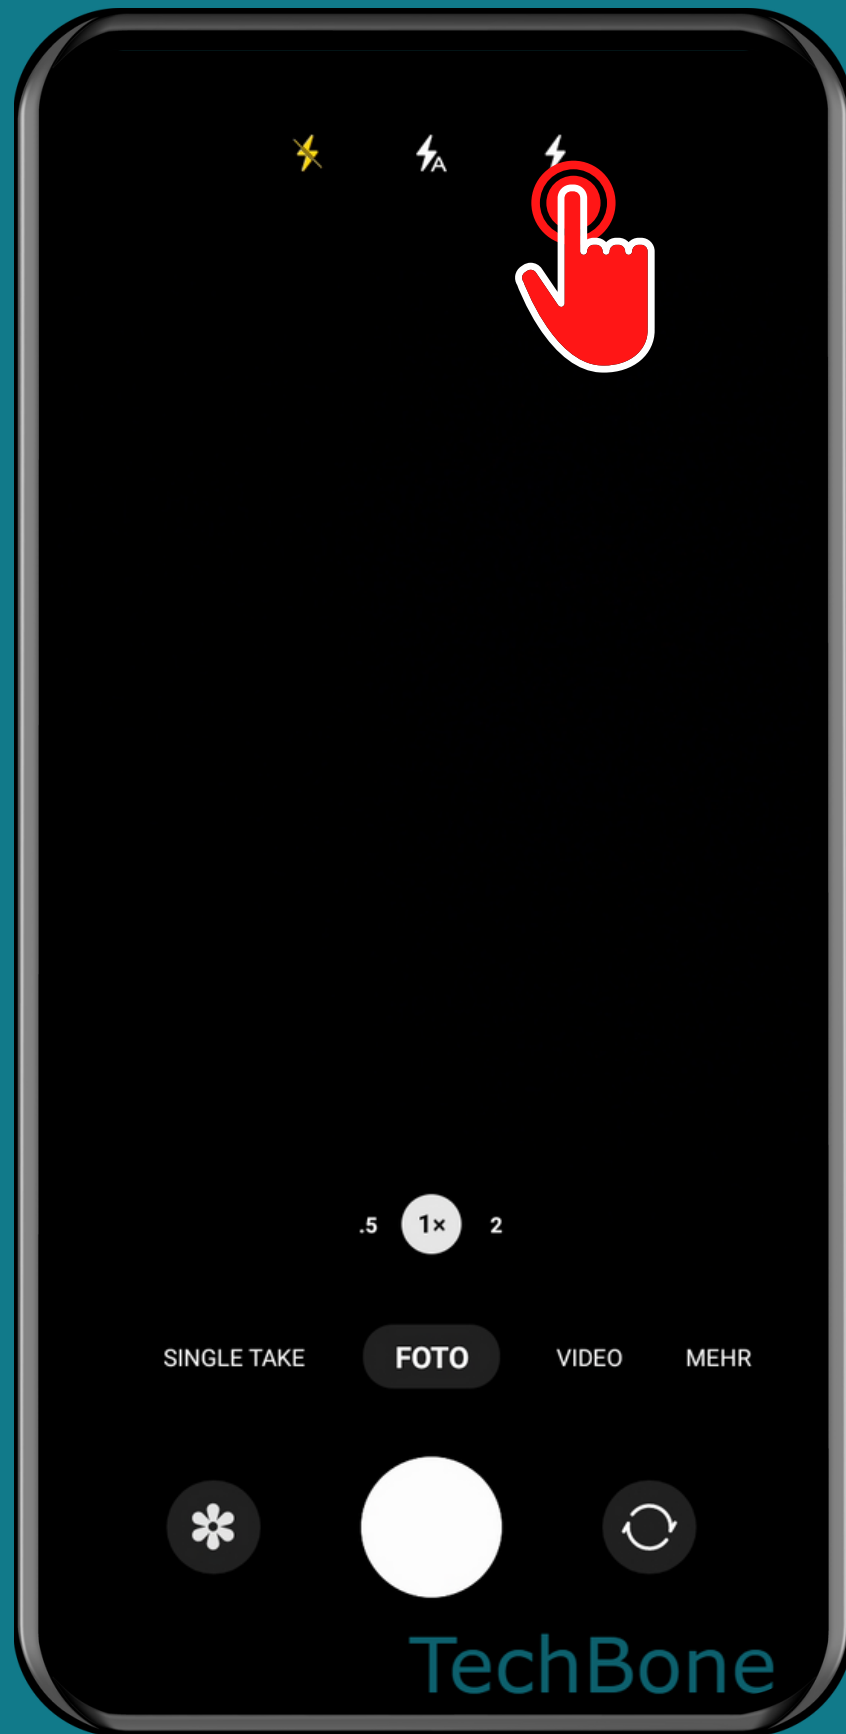

SAMSUNG

Kamera - Android 12 - One UI 4

KAMERABLITZ DE-/AKTIVIEREN

Öffne Kamera

Tippe auf Blitz

De-/aktiviere den Blitz

Fertig!