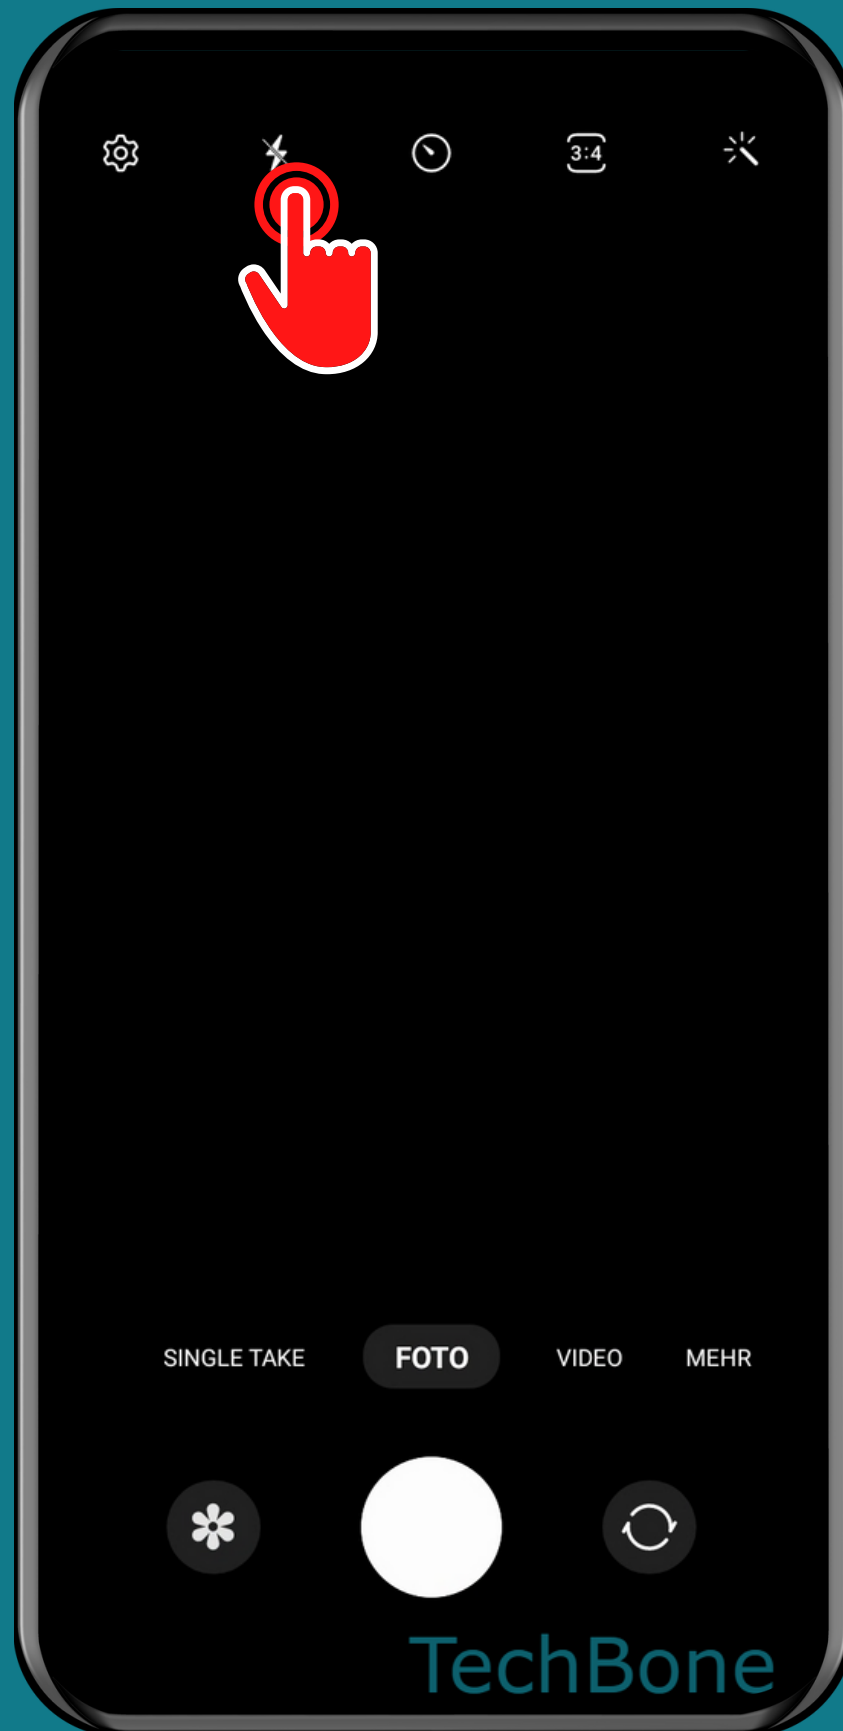

SAMSUNG

Kamera - Android 12 - One UI 4

KAMERABLITZ DE-/AKTIVIEREN

Öffne Kamera

Tippe auf Blitz

De-/aktiviere den Blitz

Fertig!