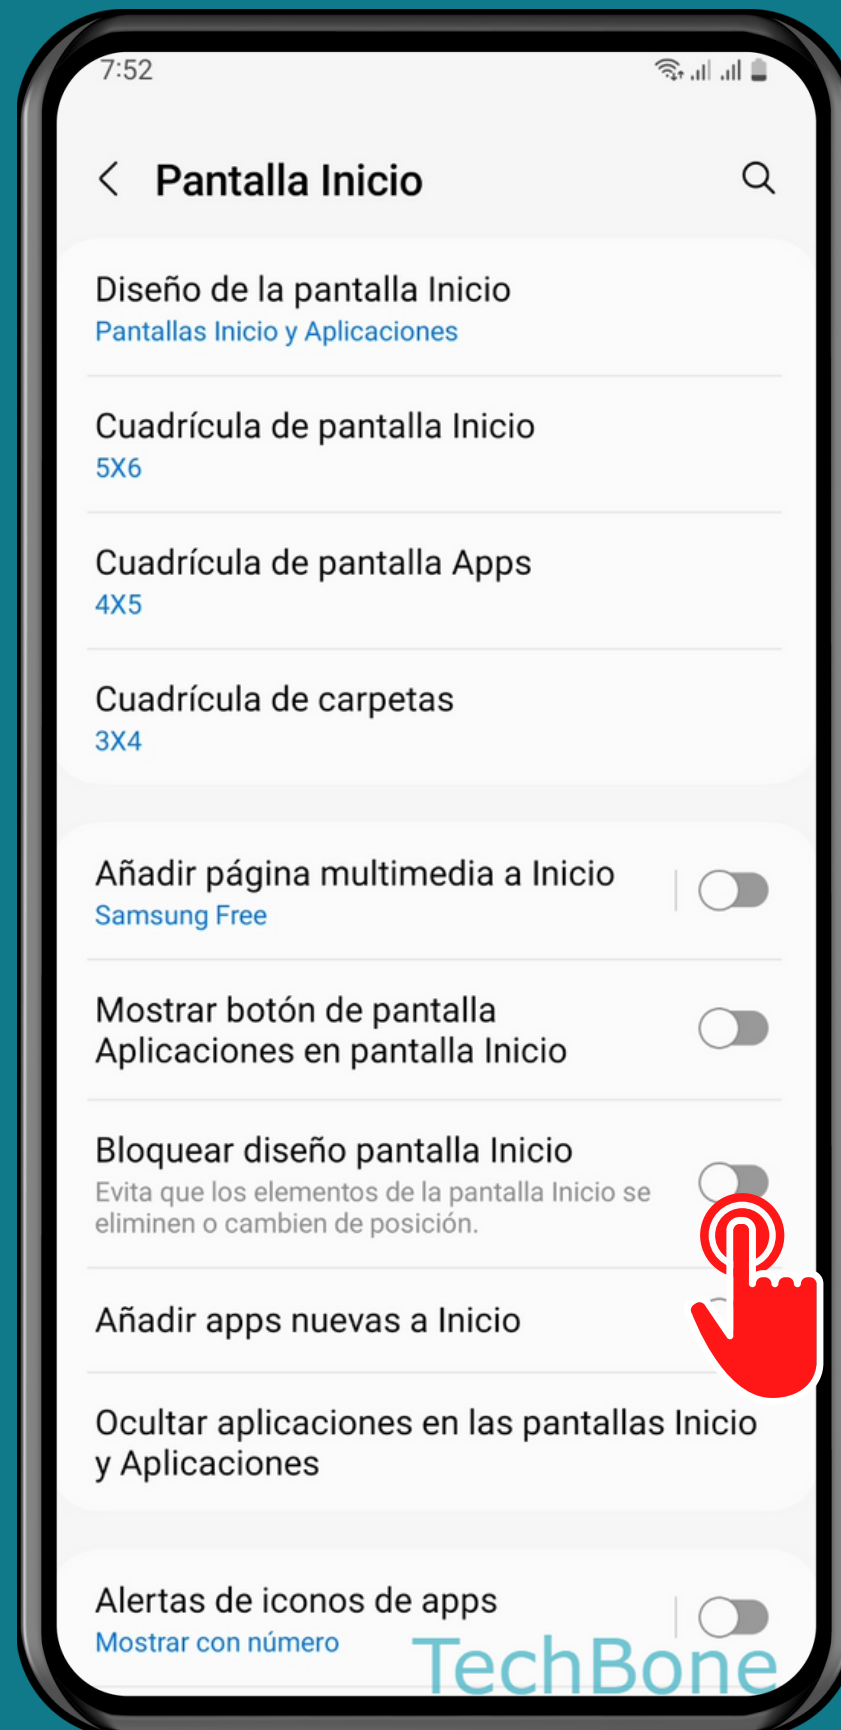

Activa o desactiva Bloquear diseño pantalla Inicio