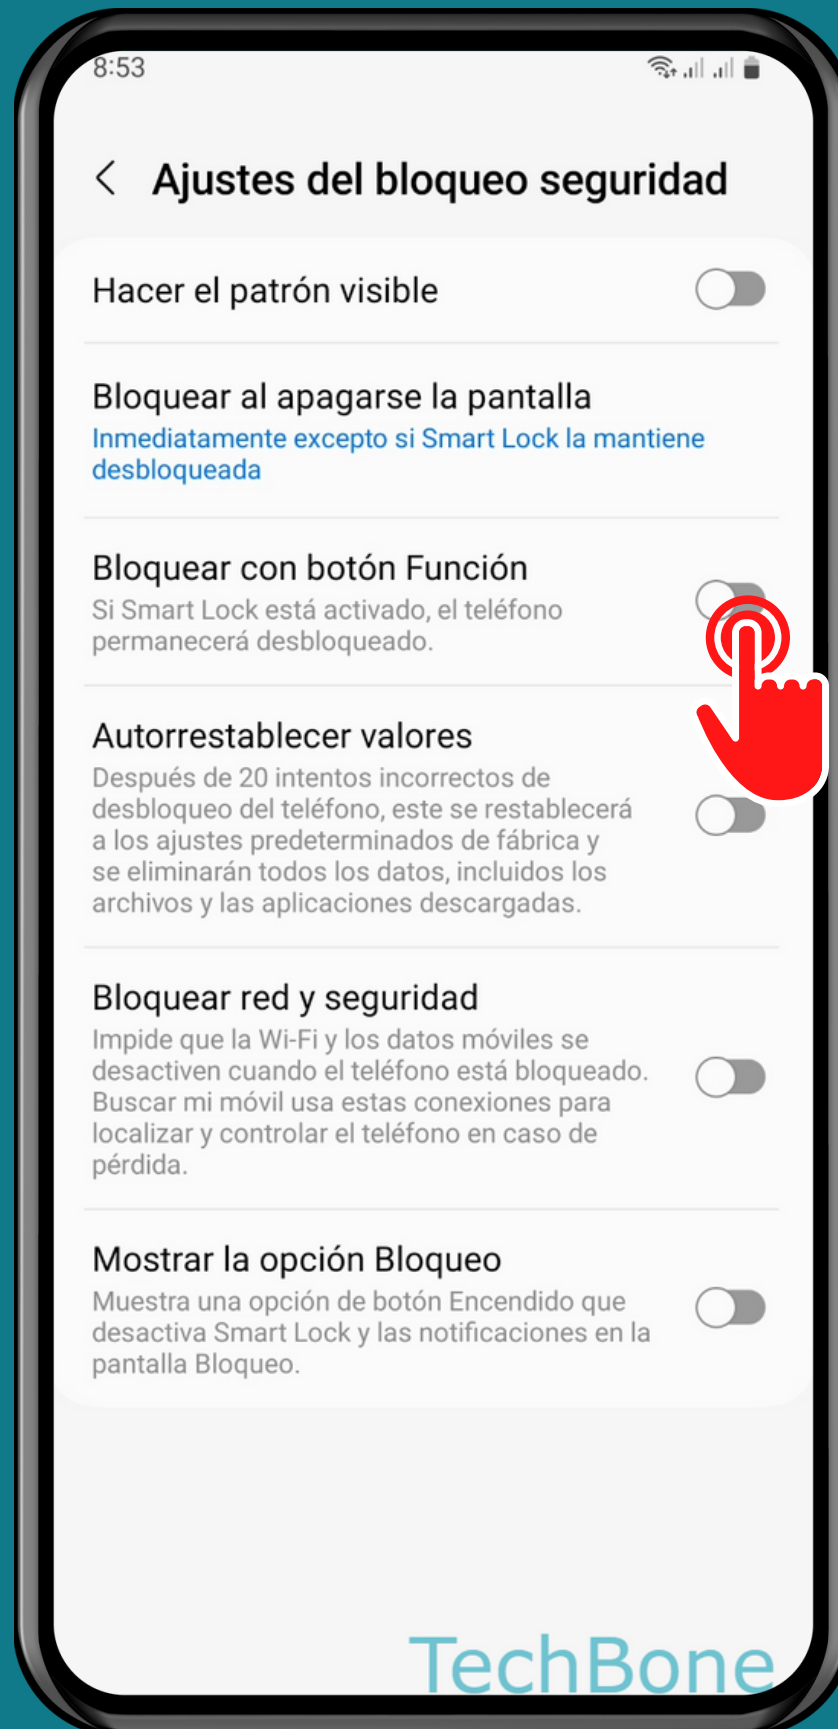

SAMSUNG

Android 13 - One UI 5

BLOQUEO INMEDIATO CON EL BOTÓN DE ENCENDIDO

Abre los Ajustes

Presiona Pantalla Bloqueo

Presiona

Ajustes del bloqueo

seguridad

Activa o desactiva

Bloquear con botón

Función

¡Listo!