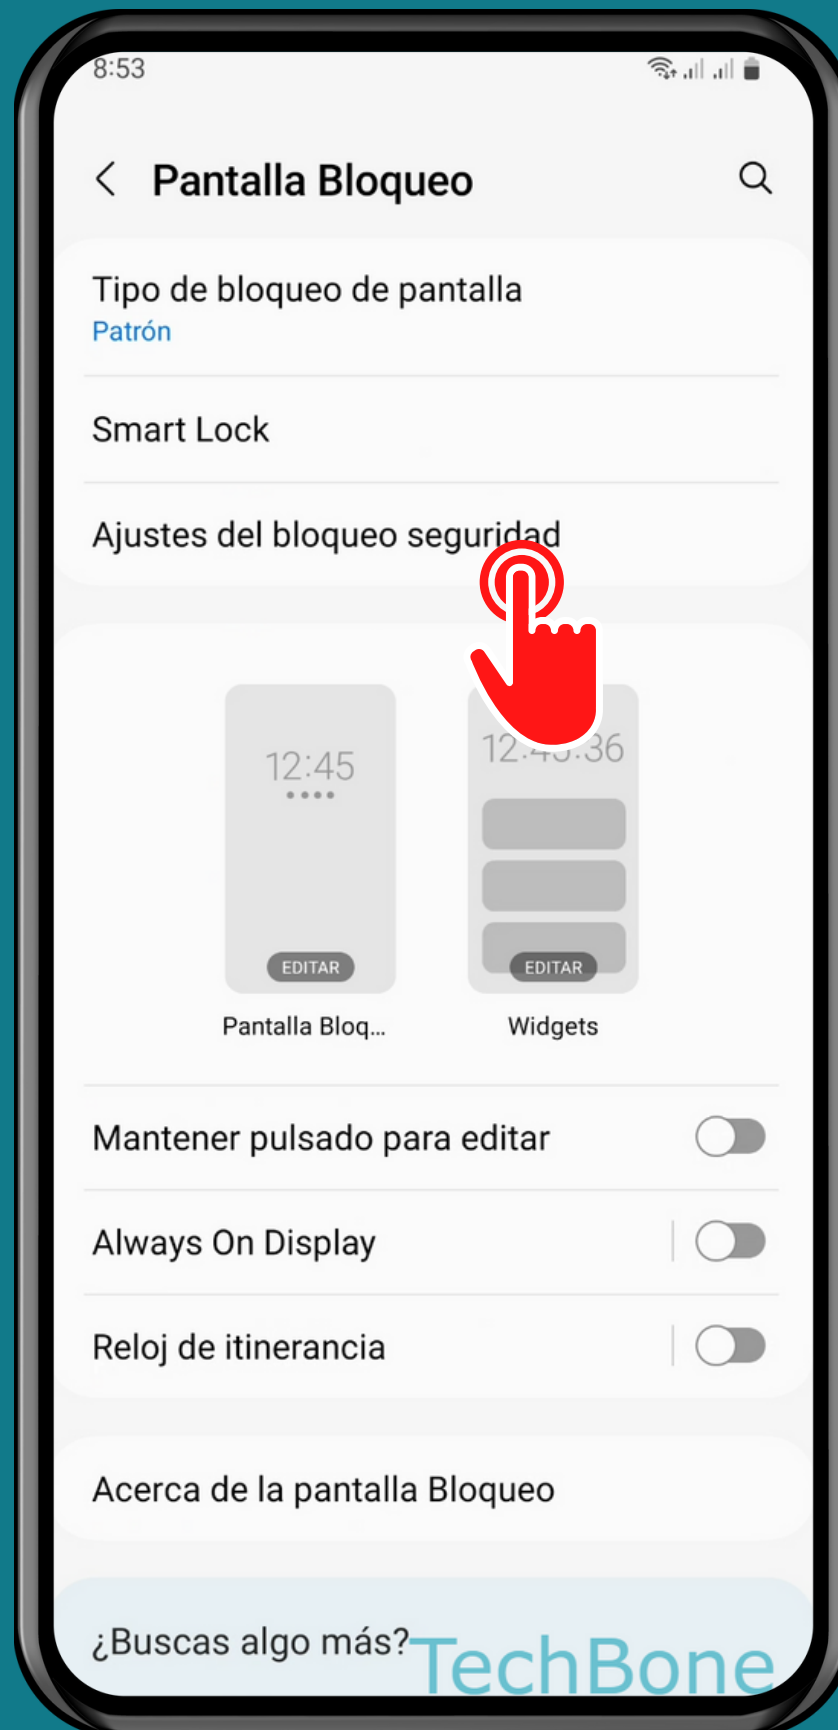

SAMSUNG

Android 13 - One UI 5

BLOQUEO INMEDIATO CON EL BOTÓN DE ENCENDIDO

Abre los Ajustes

Presiona Pantalla Bloqueo

Presiona

Ajustes del bloqueo

seguridad

Activa o desactiva

Bloquear con botón

Función

¡Listo!