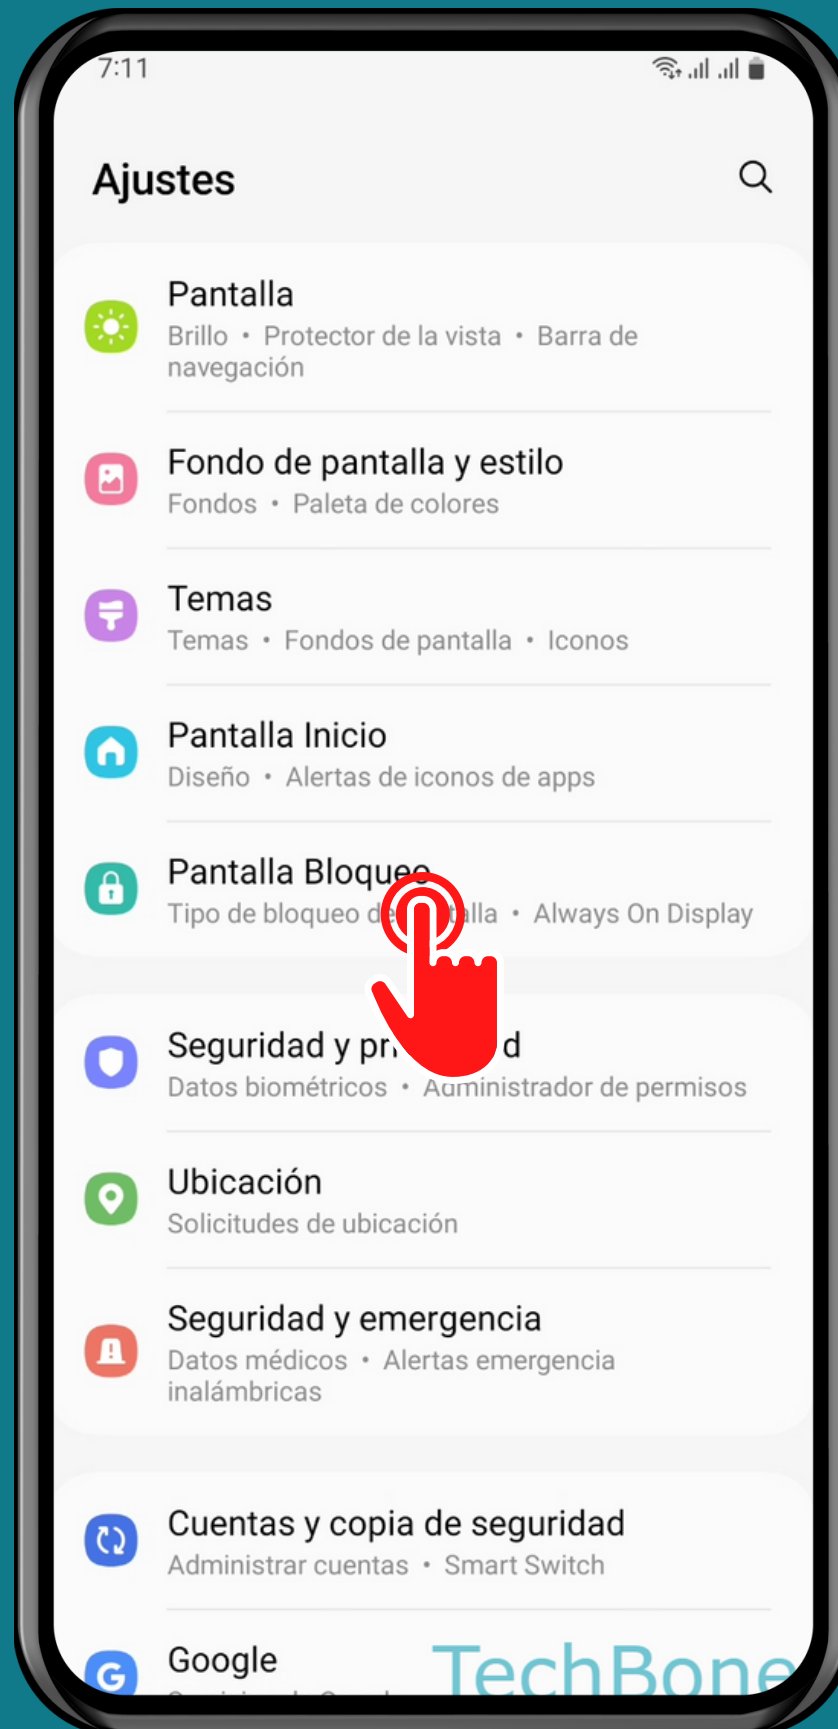

SAMSUNG

Android 13 - One UI 5

BLOQUEO INMEDIATO CON EL BOTÓN DE ENCENDIDO

Abre los Ajustes

Presiona Pantalla Bloqueo

Presiona

Ajustes del bloqueo

seguridad

Activa o desactiva

Bloquear con botón

Función

¡Listo!