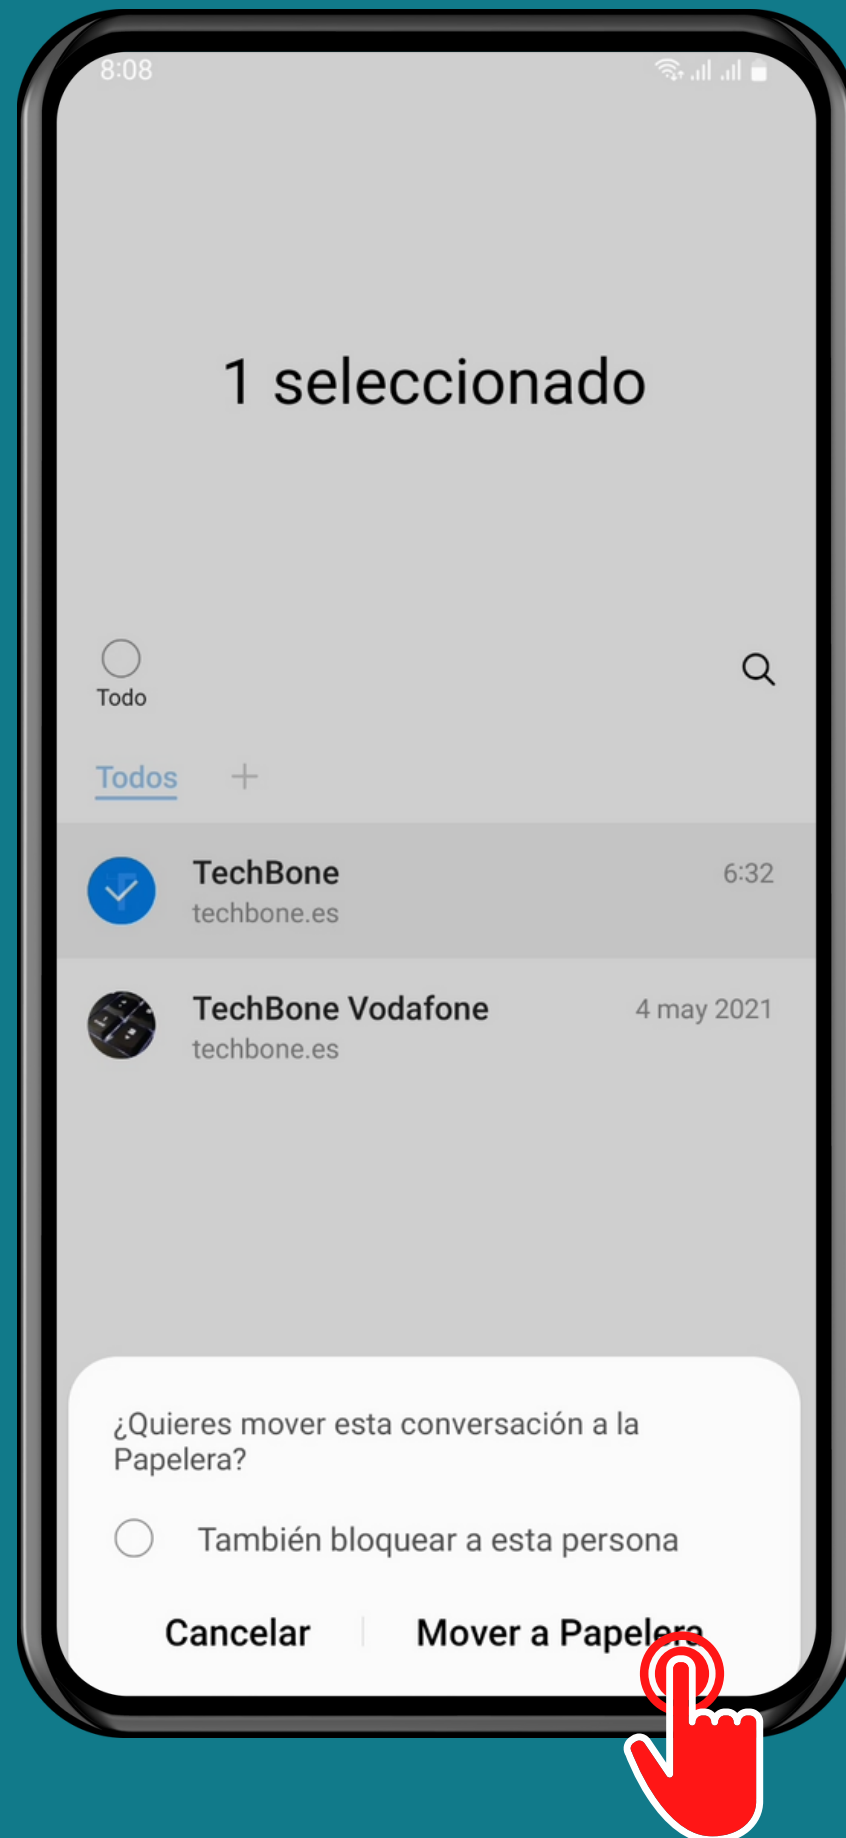

SAMSUNG

Mensajes - Android 13 - One UI 5

BORRAR UNA CONVERSACIÓN

Abre Mensajes

Mantén presionada
una **Conversación**

Presiona
Eliminar

Presiona Mover a Papelera

¡Listo!