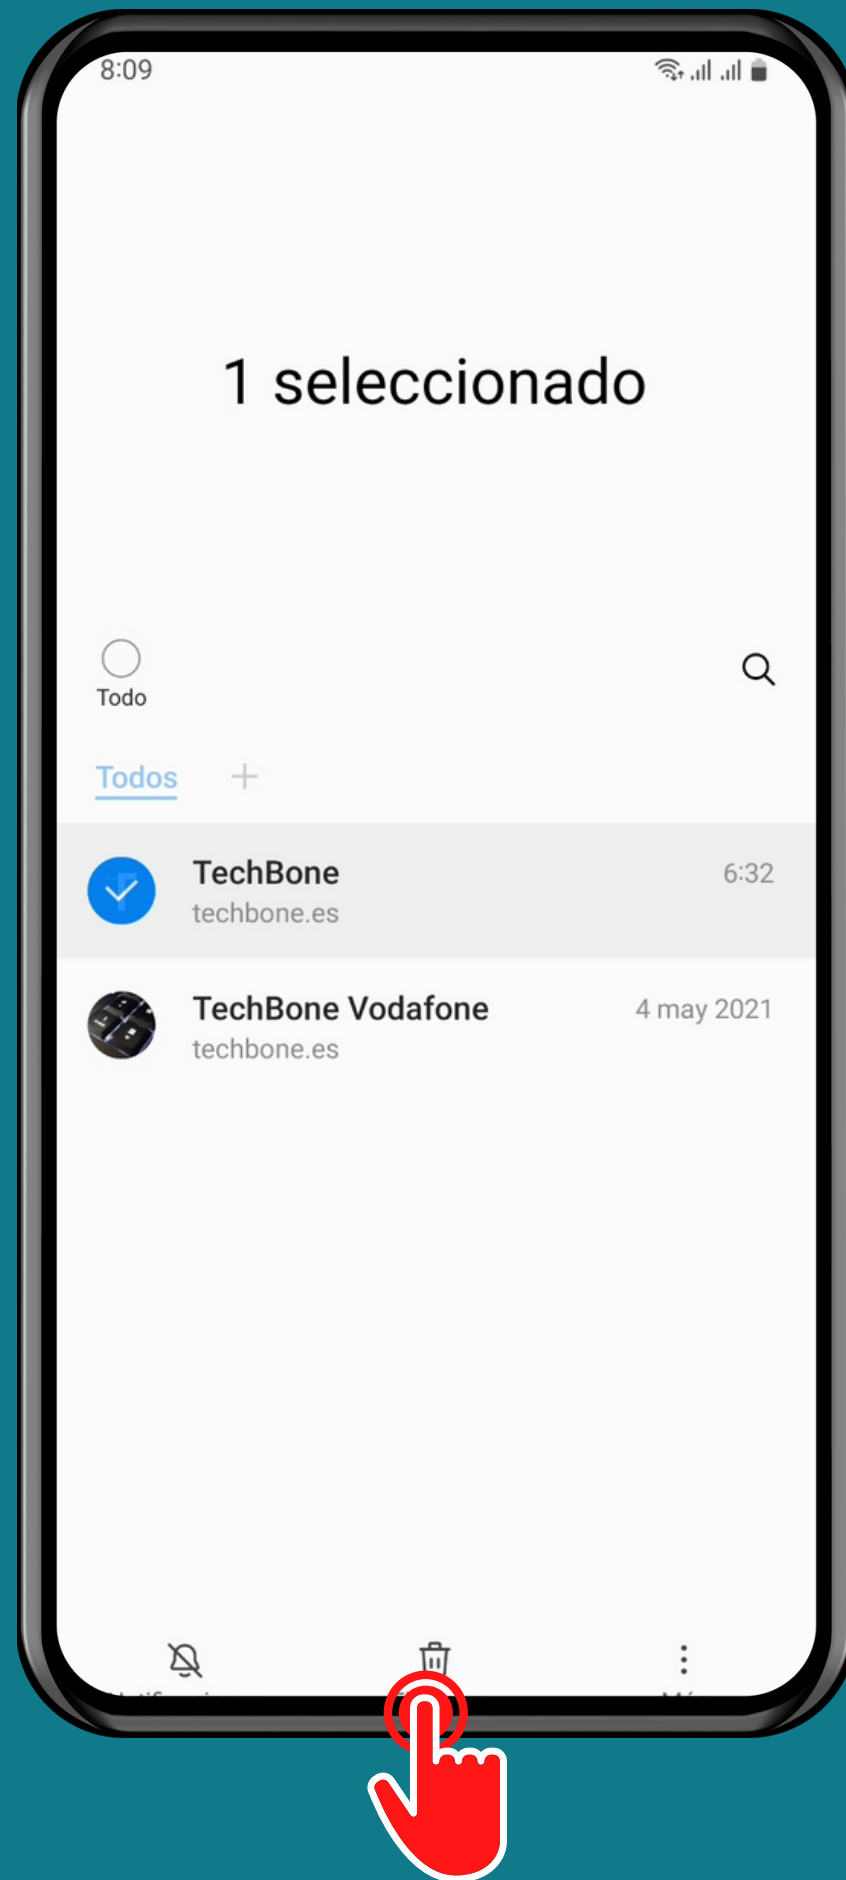

SAMSUNG

Mensajes - Android 13 - One UI 5

BORRAR UNA CONVERSACIÓN

Abre Mensajes

Mantén presionada
una **Conversación**

Presiona
Eliminar

Presiona Mover a Papelera

¡Listo!