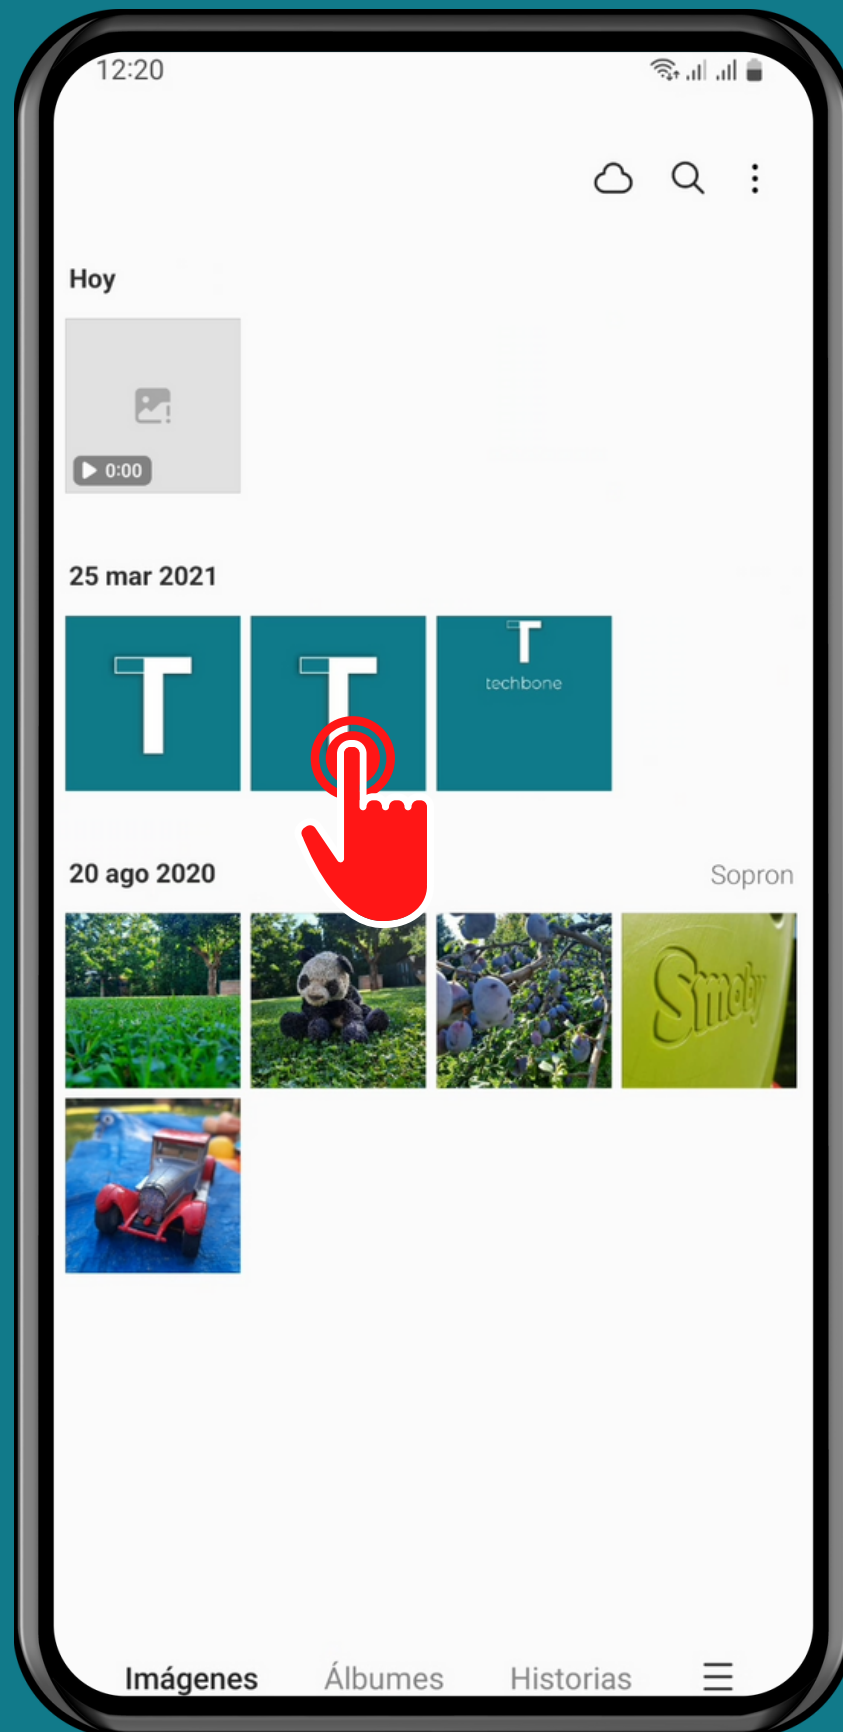

Mantén una Foto/Vídeo