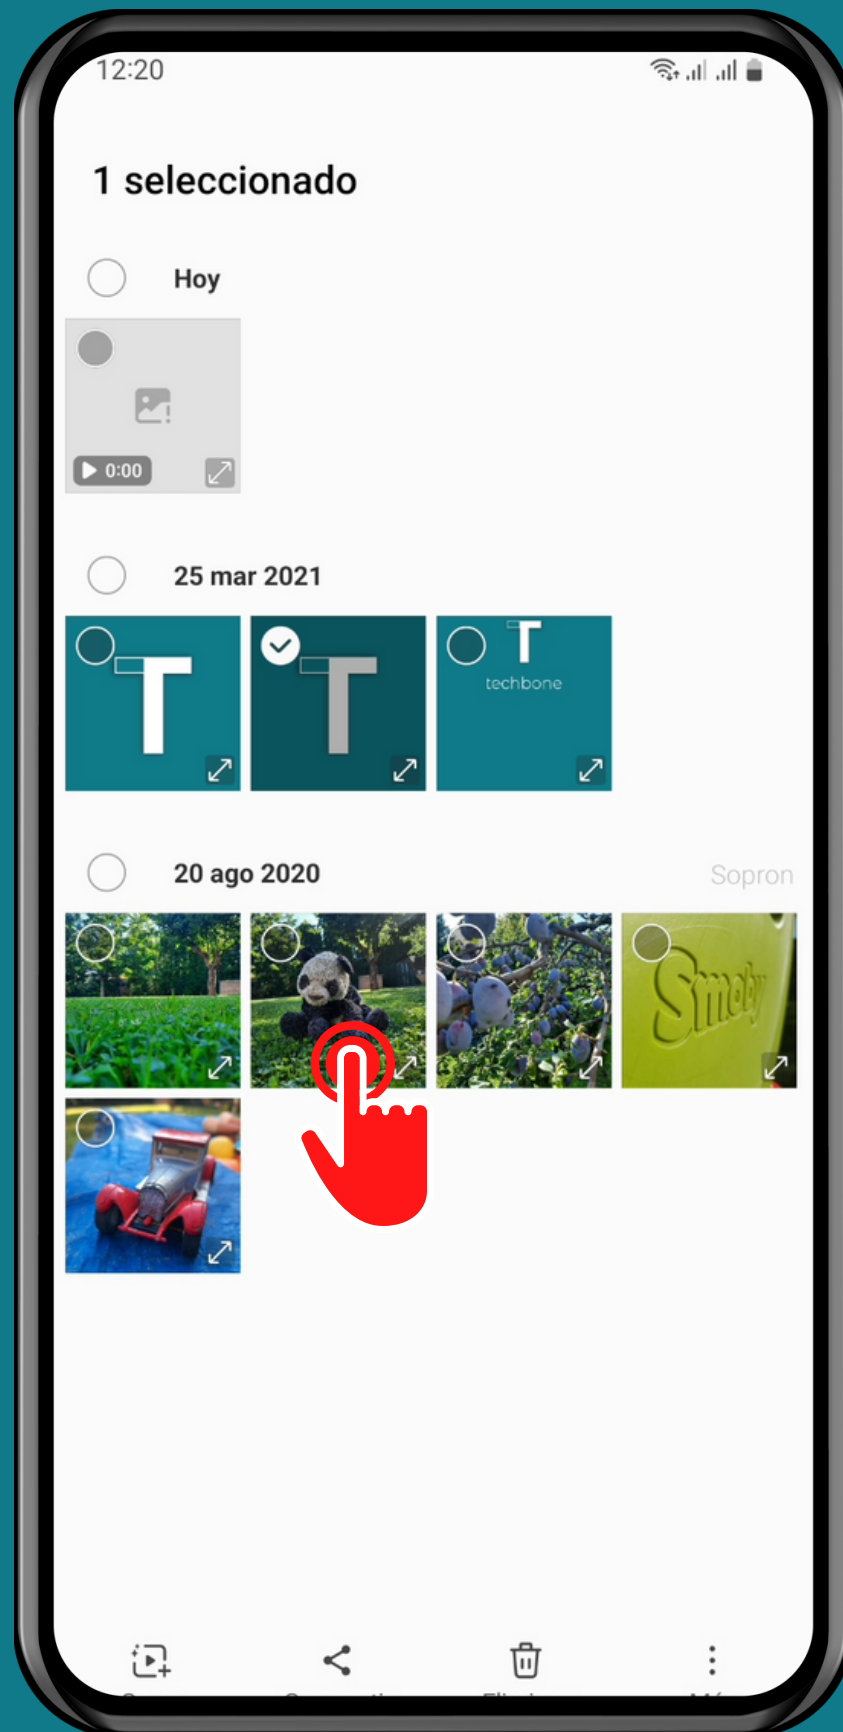

Selecciona más
Fotos/Vídeos