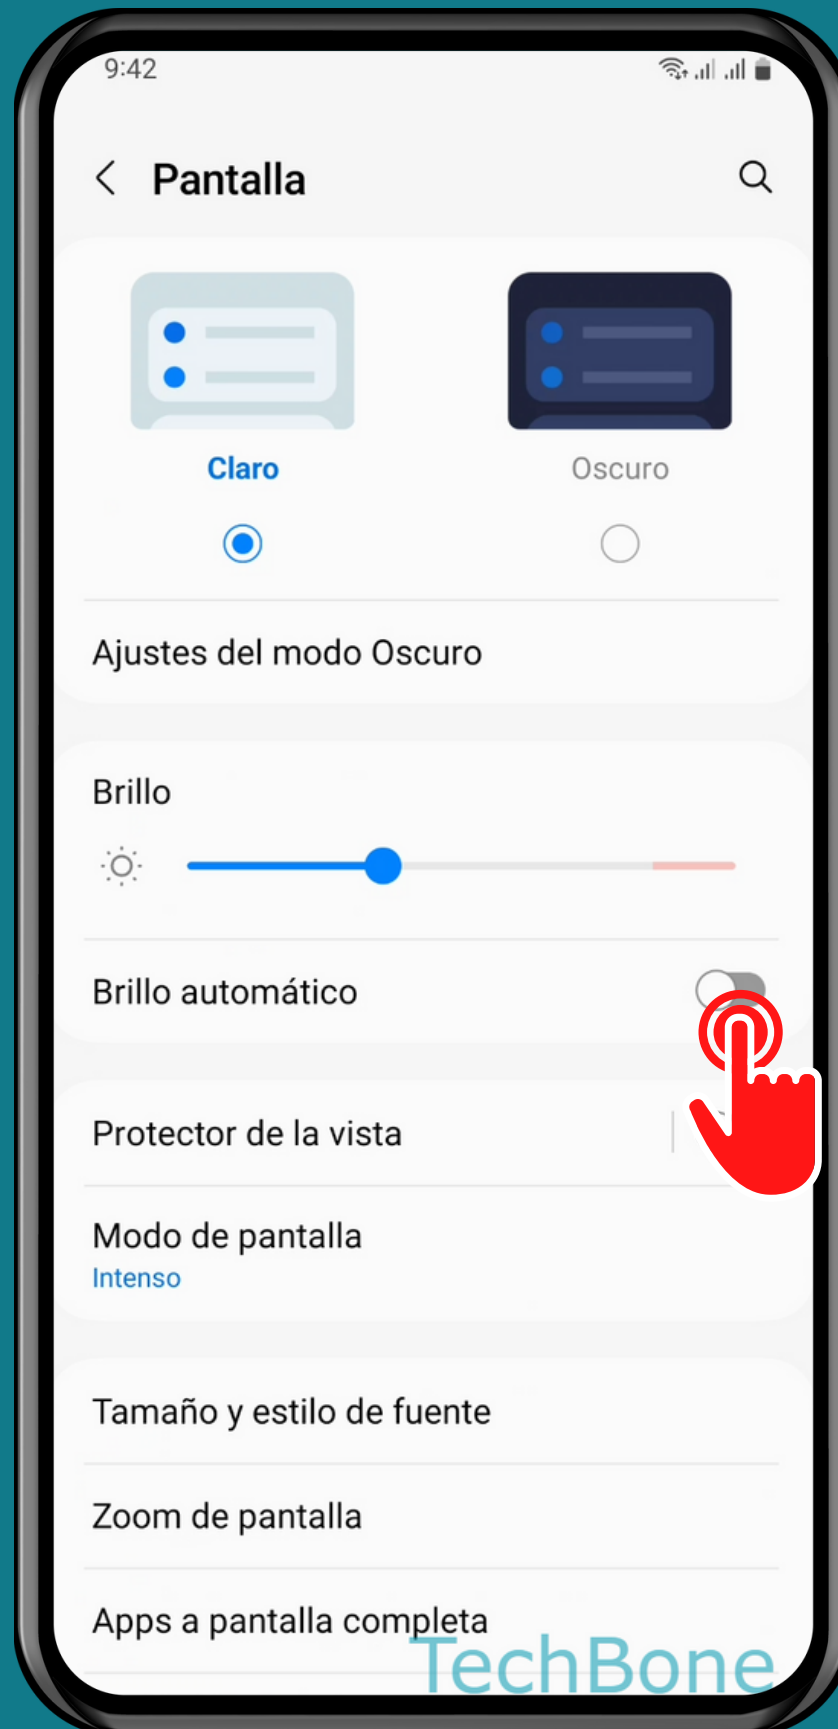

SAMSUNG

Android 13 - One UI 5

ACTIVAR O DESACTIVAR BRILLO AUTOMÁTICO

Abre los Ajustes

Presiona Pantalla

Activa o desactiva Brillo automático

¡Listo!