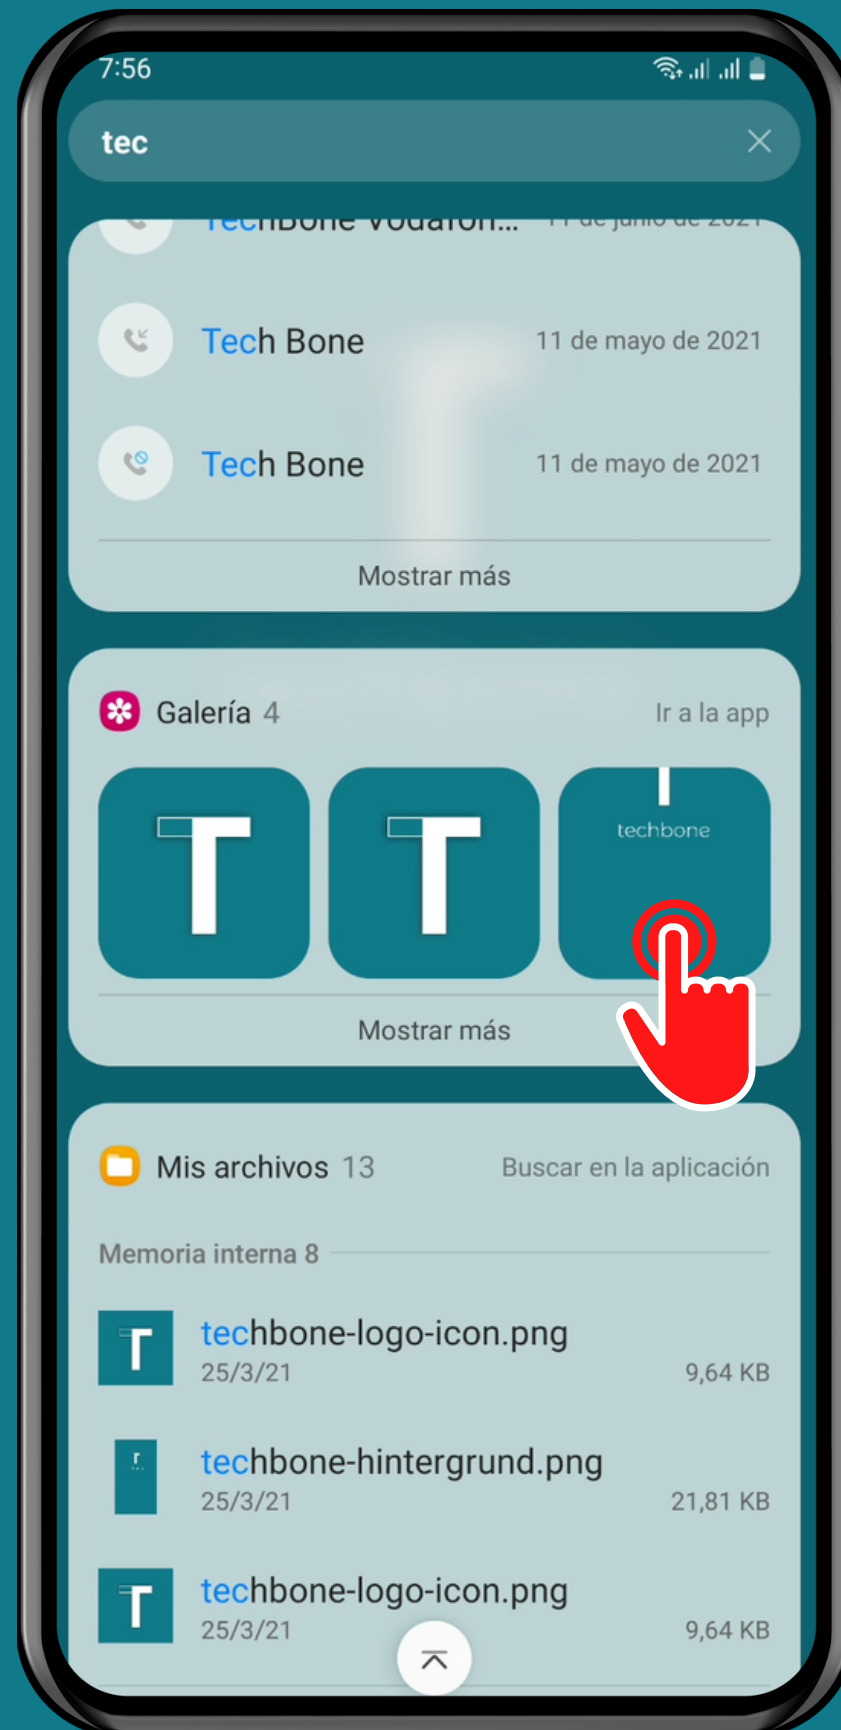

SAMSUNG

Android 13 - One UI 5

BUSCAR EN EL CAJÓN DE APLICACIONES

Abre el Cajón de aplicaciones

Presiona en la Barra de búsqueda

Introduce una
Palabra y presiona
Buscar

Selecciona uno de los
Resultados

¡Listo!