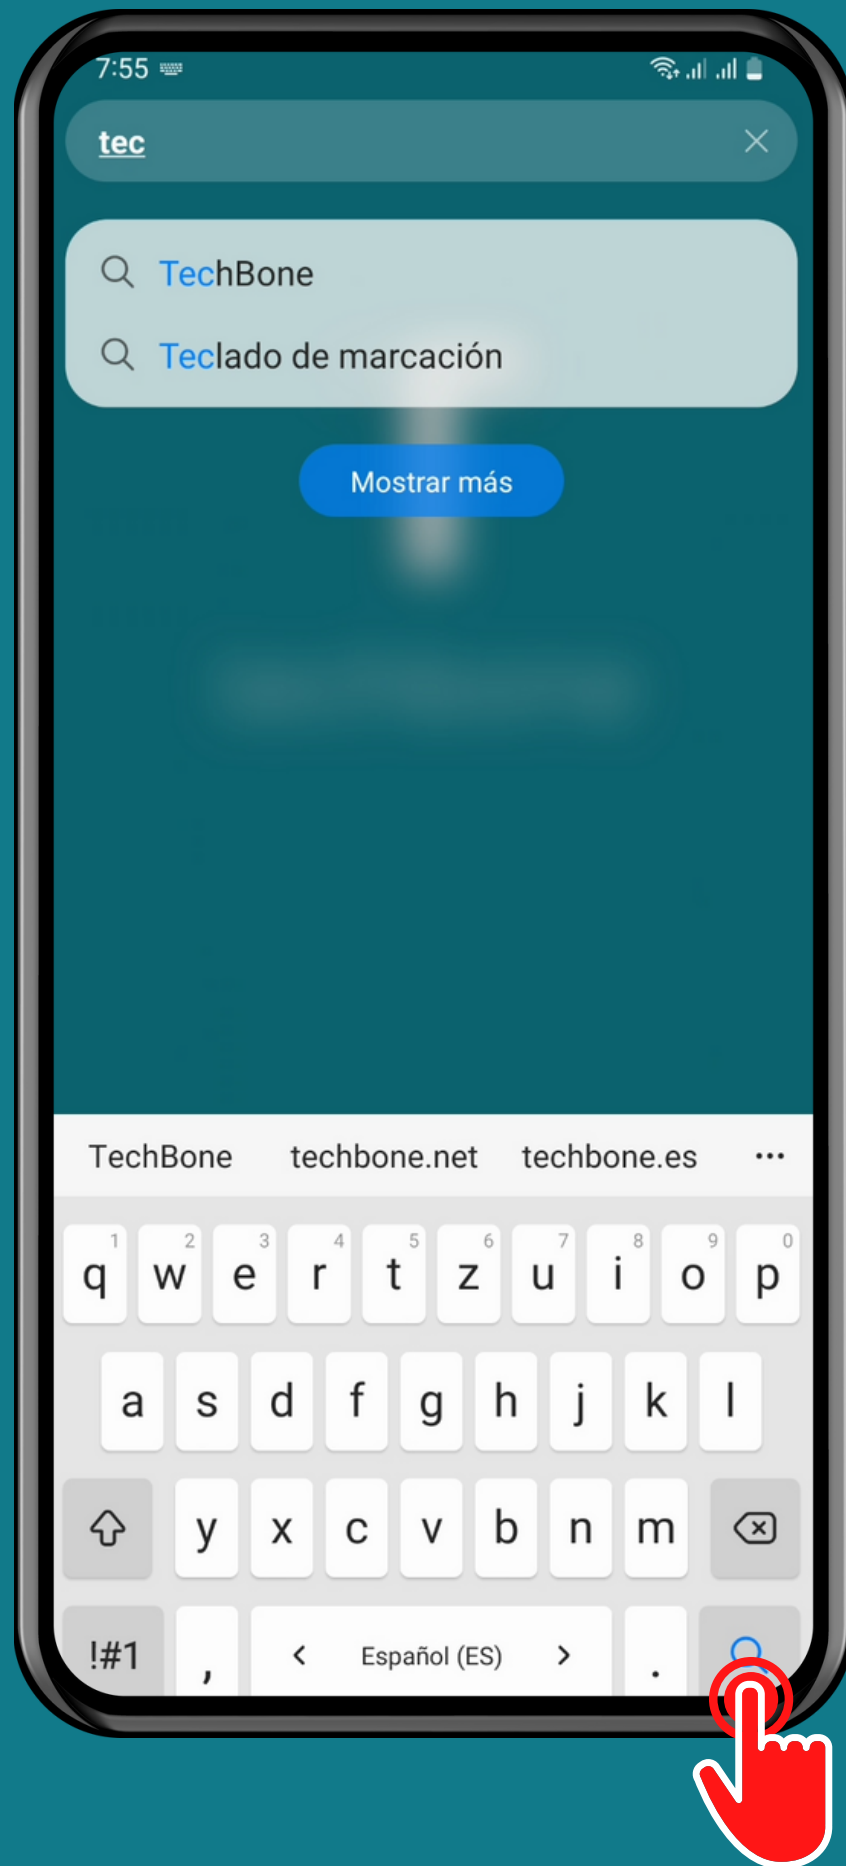

SAMSUNG

Android 13 - One UI 5

BUSCAR EN EL CAJÓN DE APLICACIONES

Abre el Cajón de aplicaciones

Presiona en la Barra de búsqueda

Introduce una
Palabra y presiona
Buscar

Selecciona uno de los
Resultados

¡Listo!