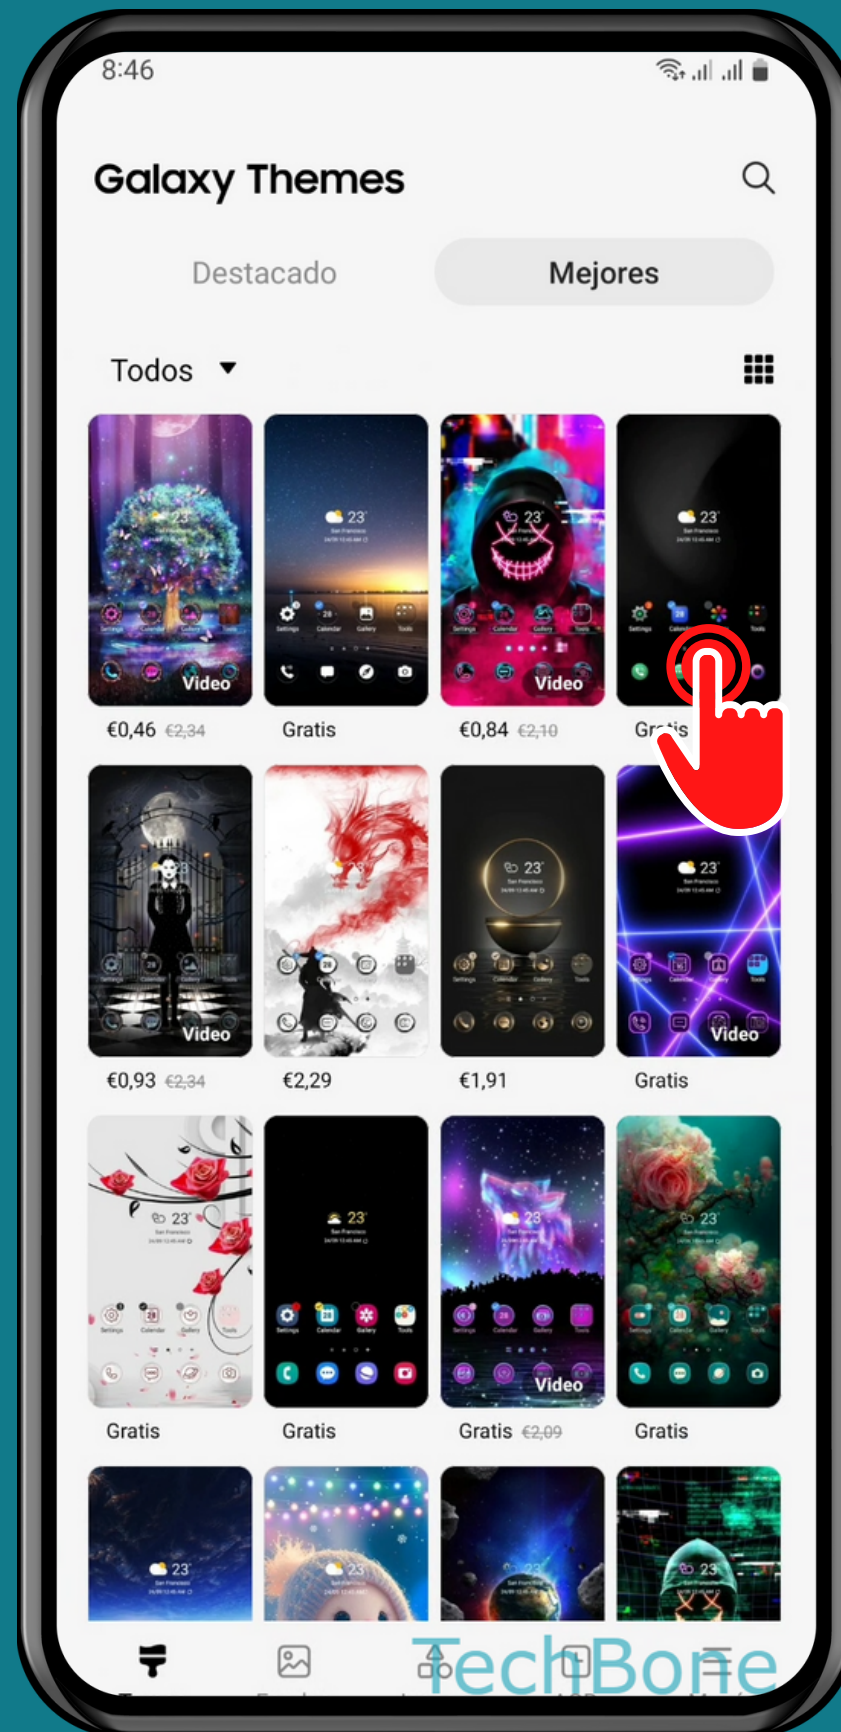

Selecciona un
Tema