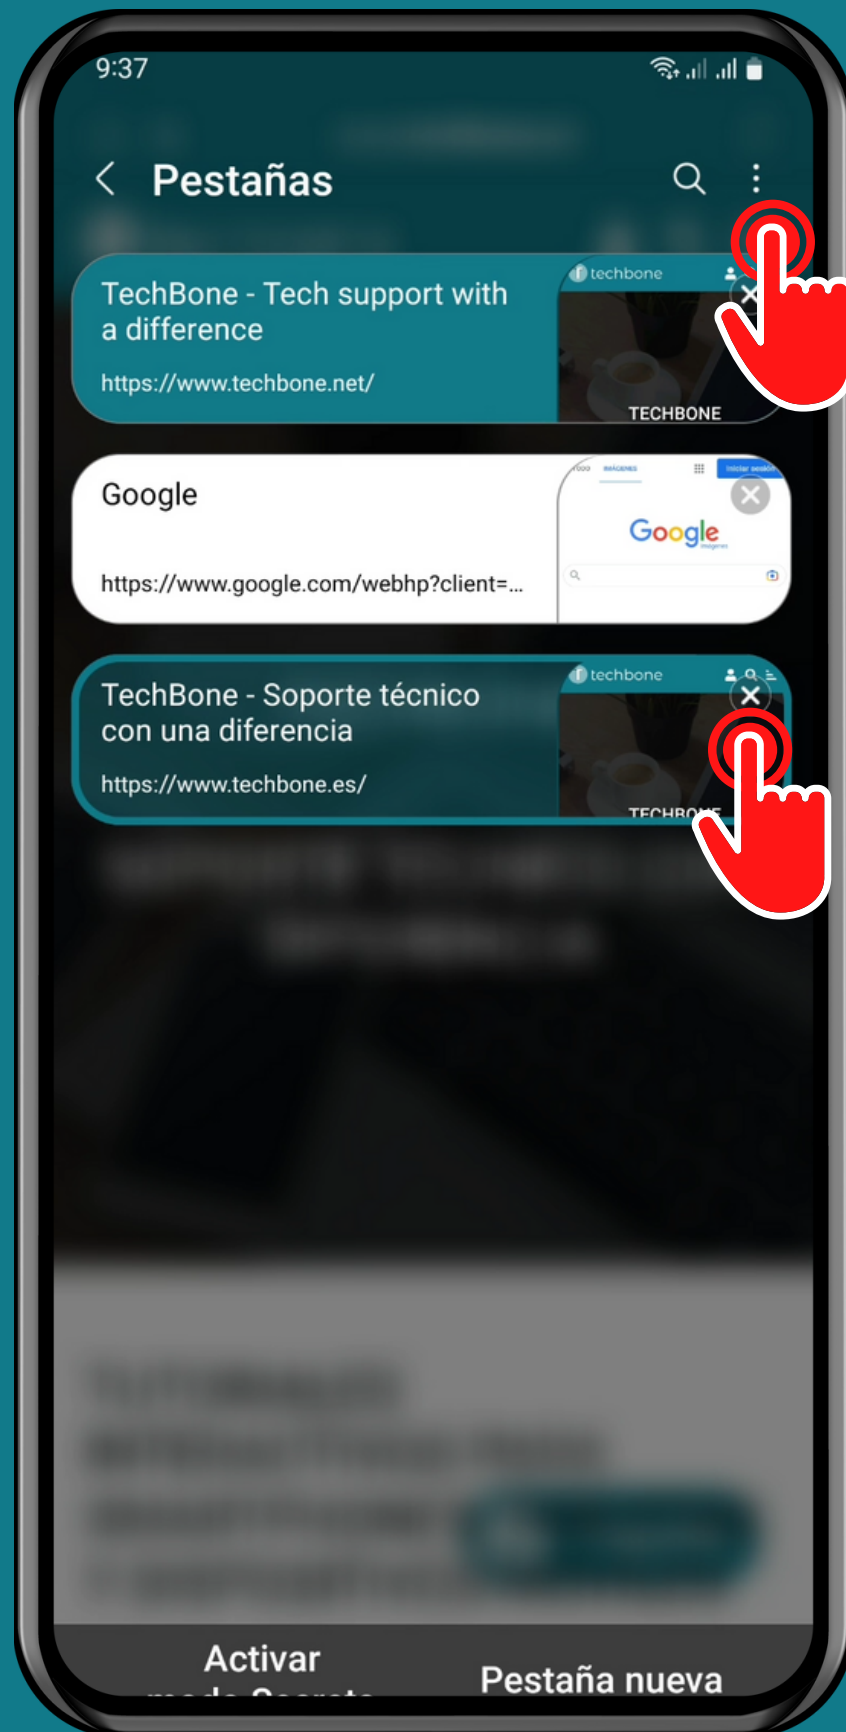

SAMSUNG

Navegador - Android 13 - One UI 5

CERRAR UNA O TODAS LAS PESTAÑAS EN EL NAVEGADOR

Abre Internet

Presiona Pestañas

Cierra una Pestaña o abre el Menú

Presiona Cerrar todas las pestañas

Presiona
Cerrar