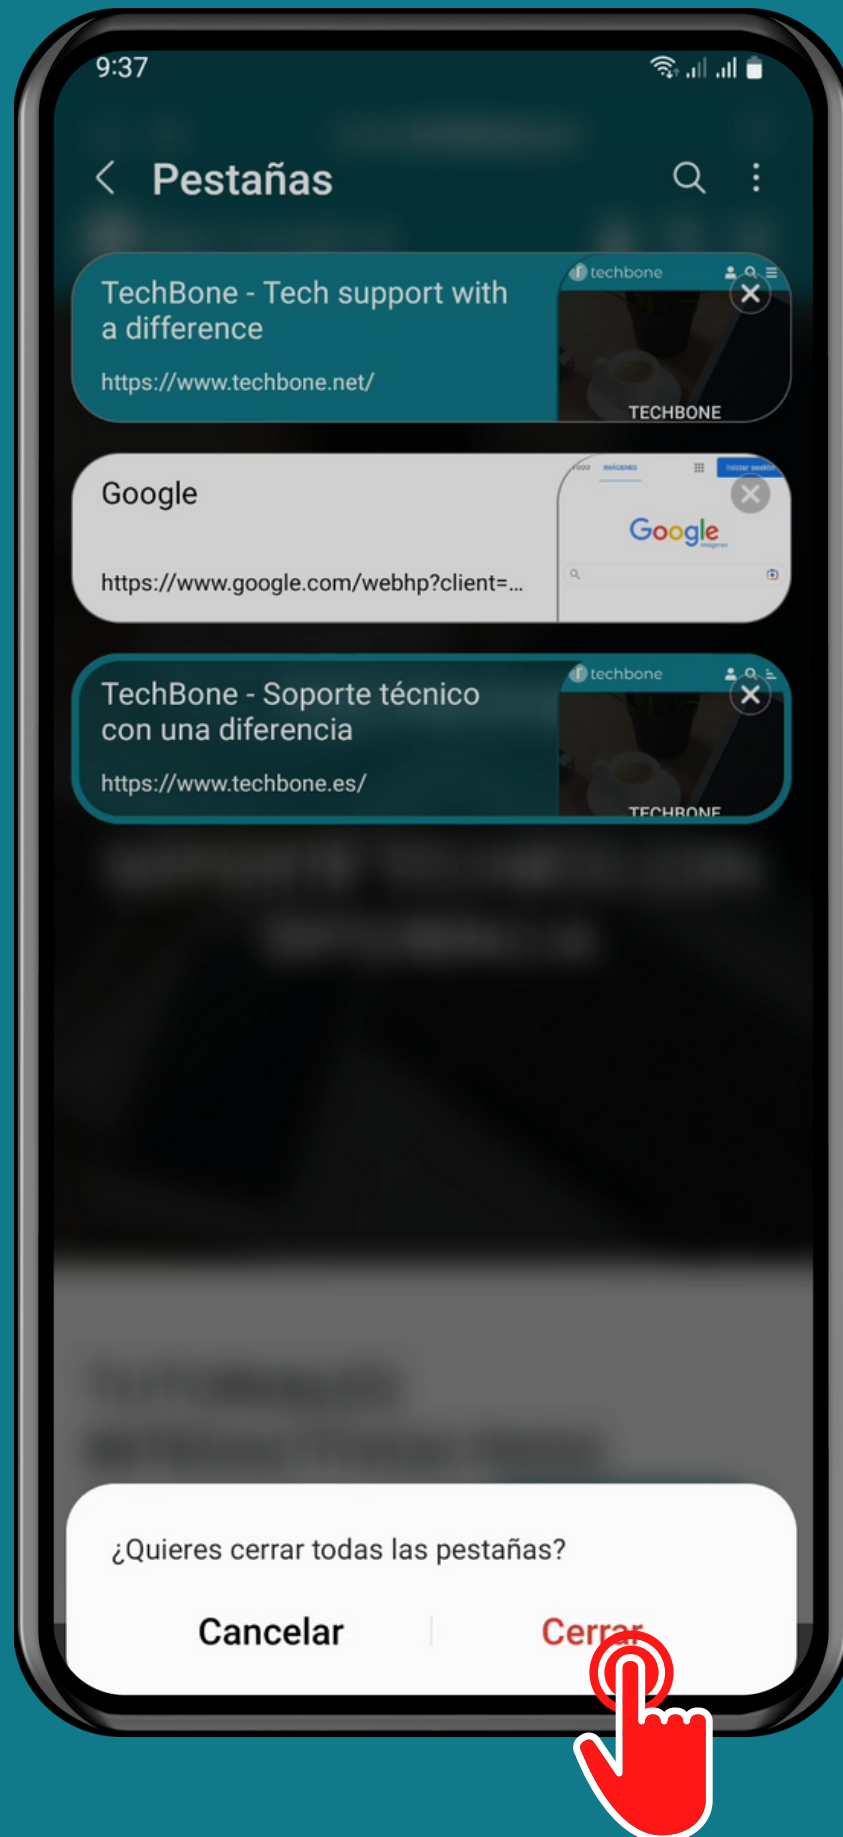

SAMSUNG

Navegador - Android 13 - One UI 5

CERRAR UNA O TODAS LAS PESTAÑAS EN EL NAVEGADOR

Abre Internet

Presiona Pestañas

Cierra una Pestaña o abre el Menú

Presiona Cerrar todas las pestañas

Presiona
Cerrar