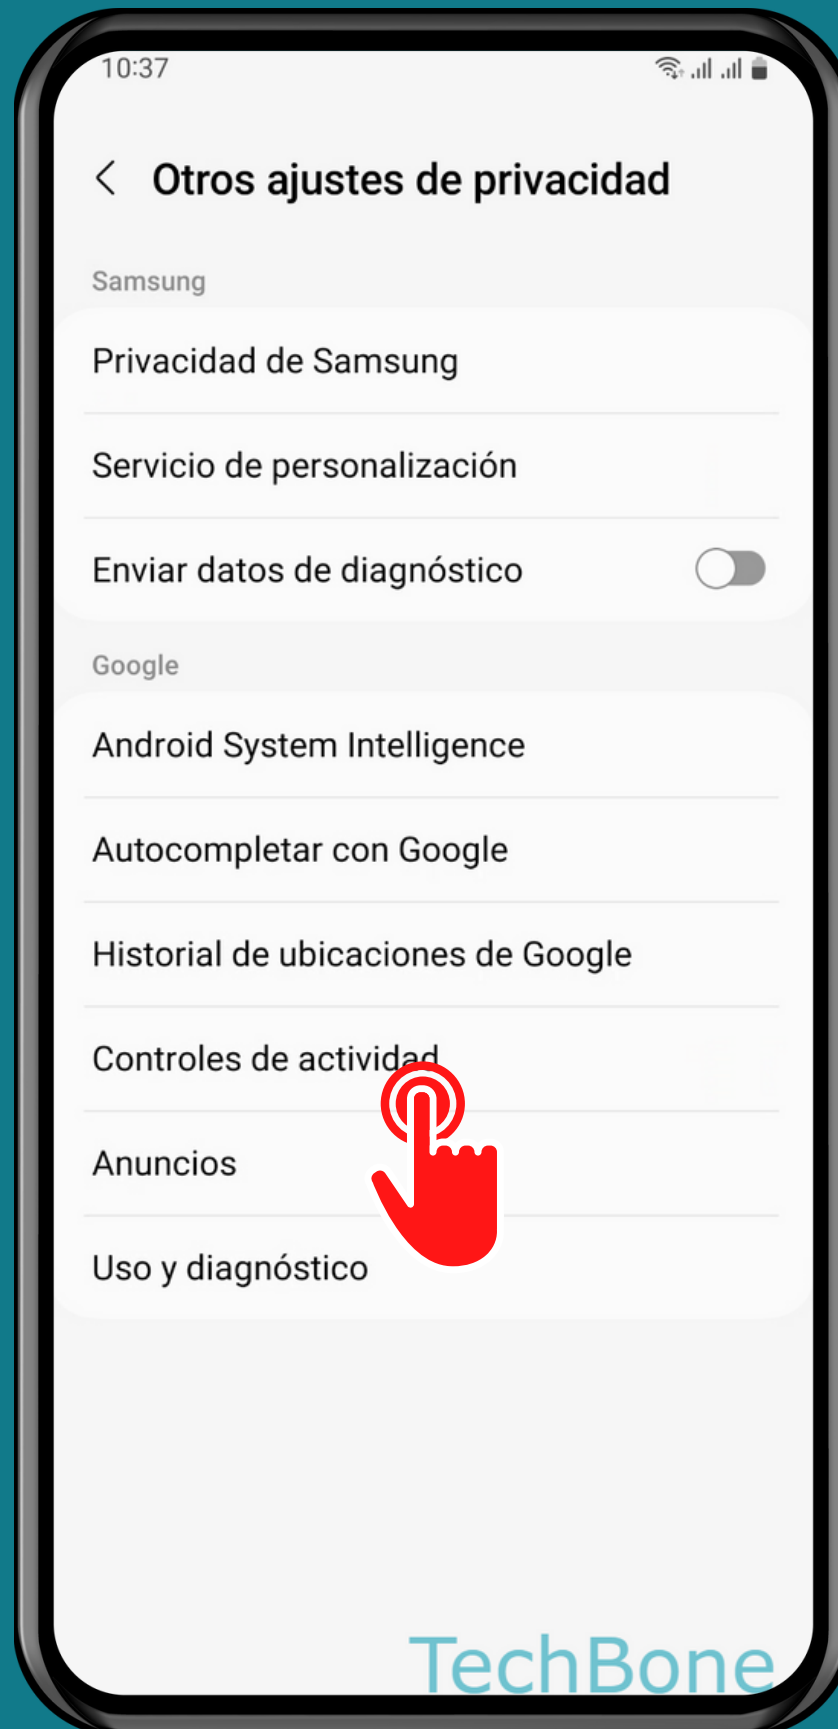

SAMSUNG

Android 13 - One UI 5

GESTIONAR LOS CONTROLES DE ACTIVIDAD DE LA CUENTA GOOGLE

Abre los Ajustes

Presiona Seguridad y privacidad

Presiona Privacidad

Presiona Otros ajustes de privacidad

Presiona