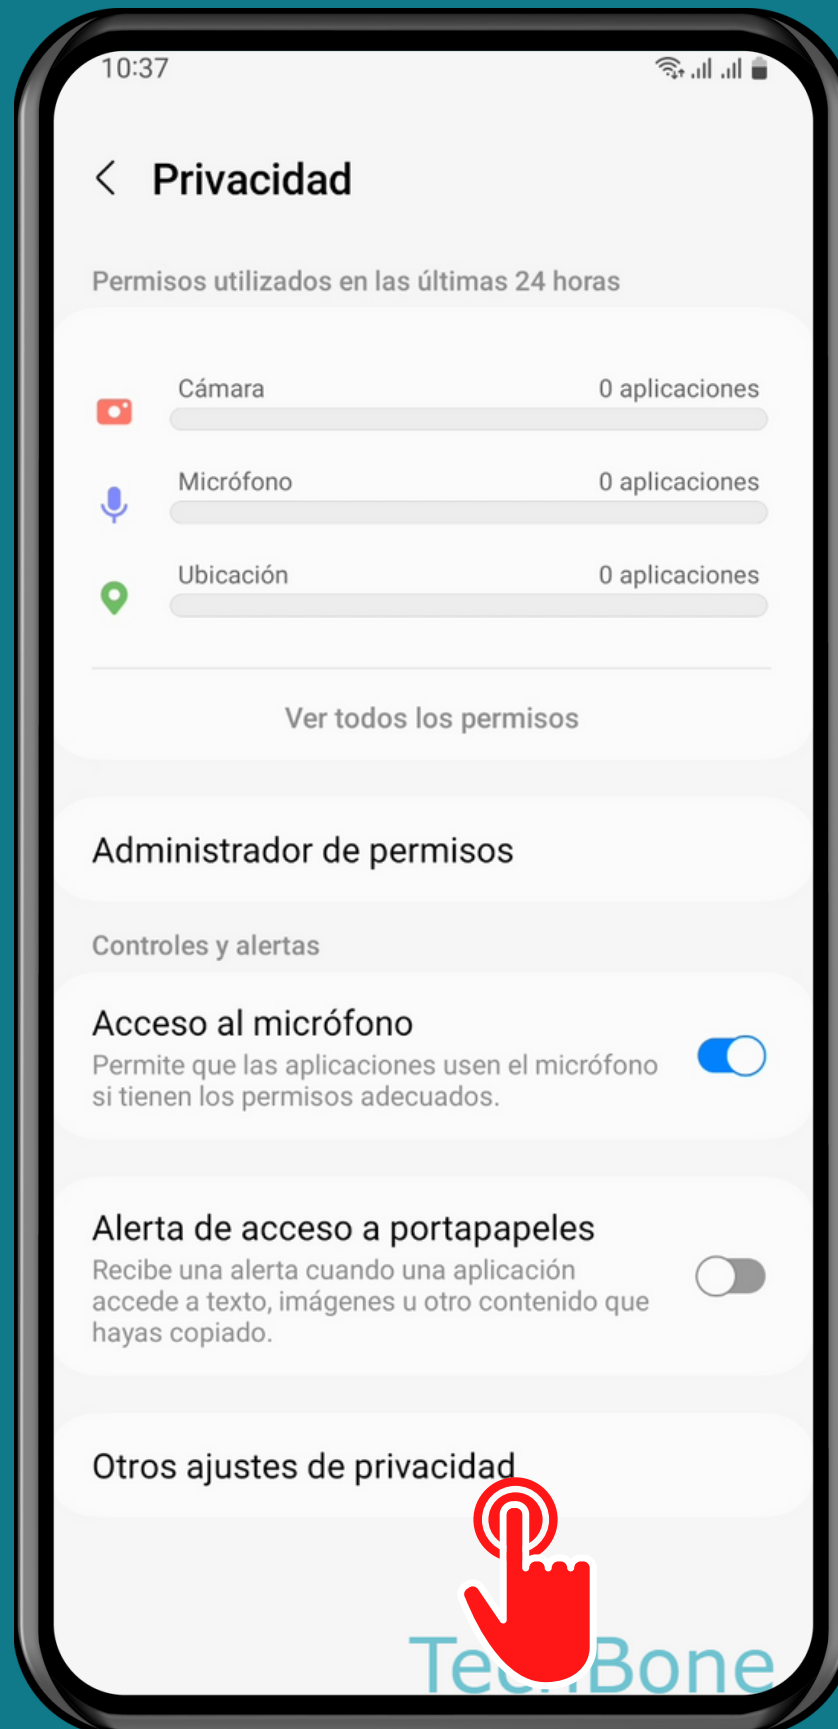

SAMSUNG

Android 13 - One UI 5

GESTIONAR LOS CONTROLES DE ACTIVIDAD DE LA CUENTA GOOGLE

Abre los Ajustes

Presiona Seguridad y privacidad

Presiona Privacidad

Presiona Otros ajustes de privacidad

Presiona

Controles de actividad

Activa o desactiva una o más Opciones

¡Listo!