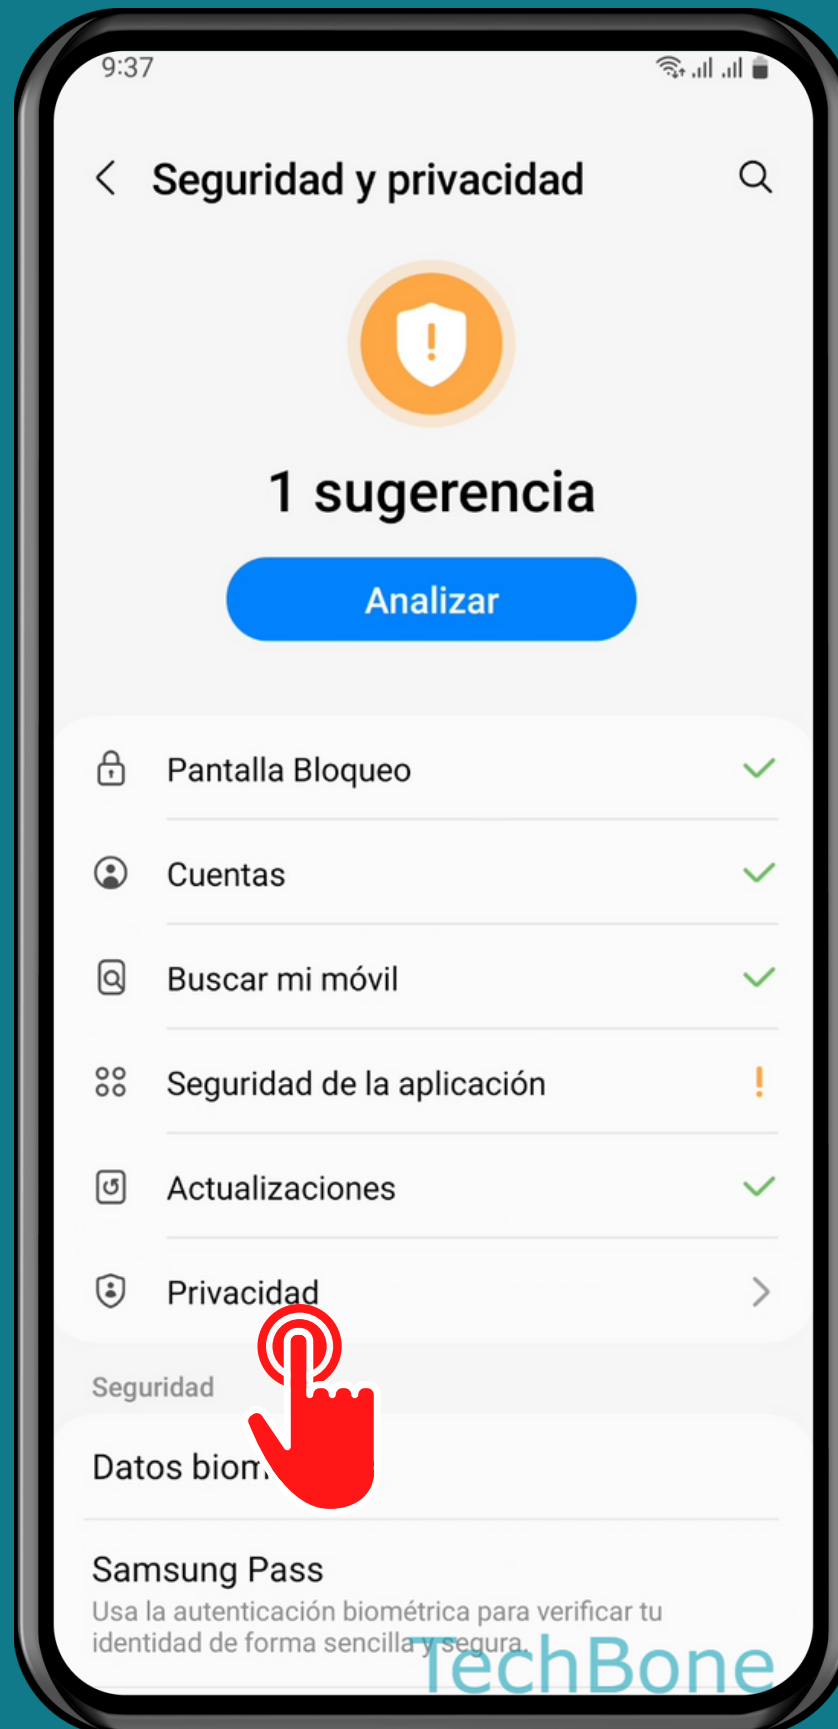

SAMSUNG

Android 13 - One UI 5

GESTIONAR LOS CONTROLES DE ACTIVIDAD DE LA CUENTA GOOGLE

Abre los Ajustes

Presiona Seguridad y privacidad

Presiona Privacidad

Presiona Otros ajustes de privacidad

Presiona

Controles de actividad

Activa o desactiva una o más Opciones

¡Listo!