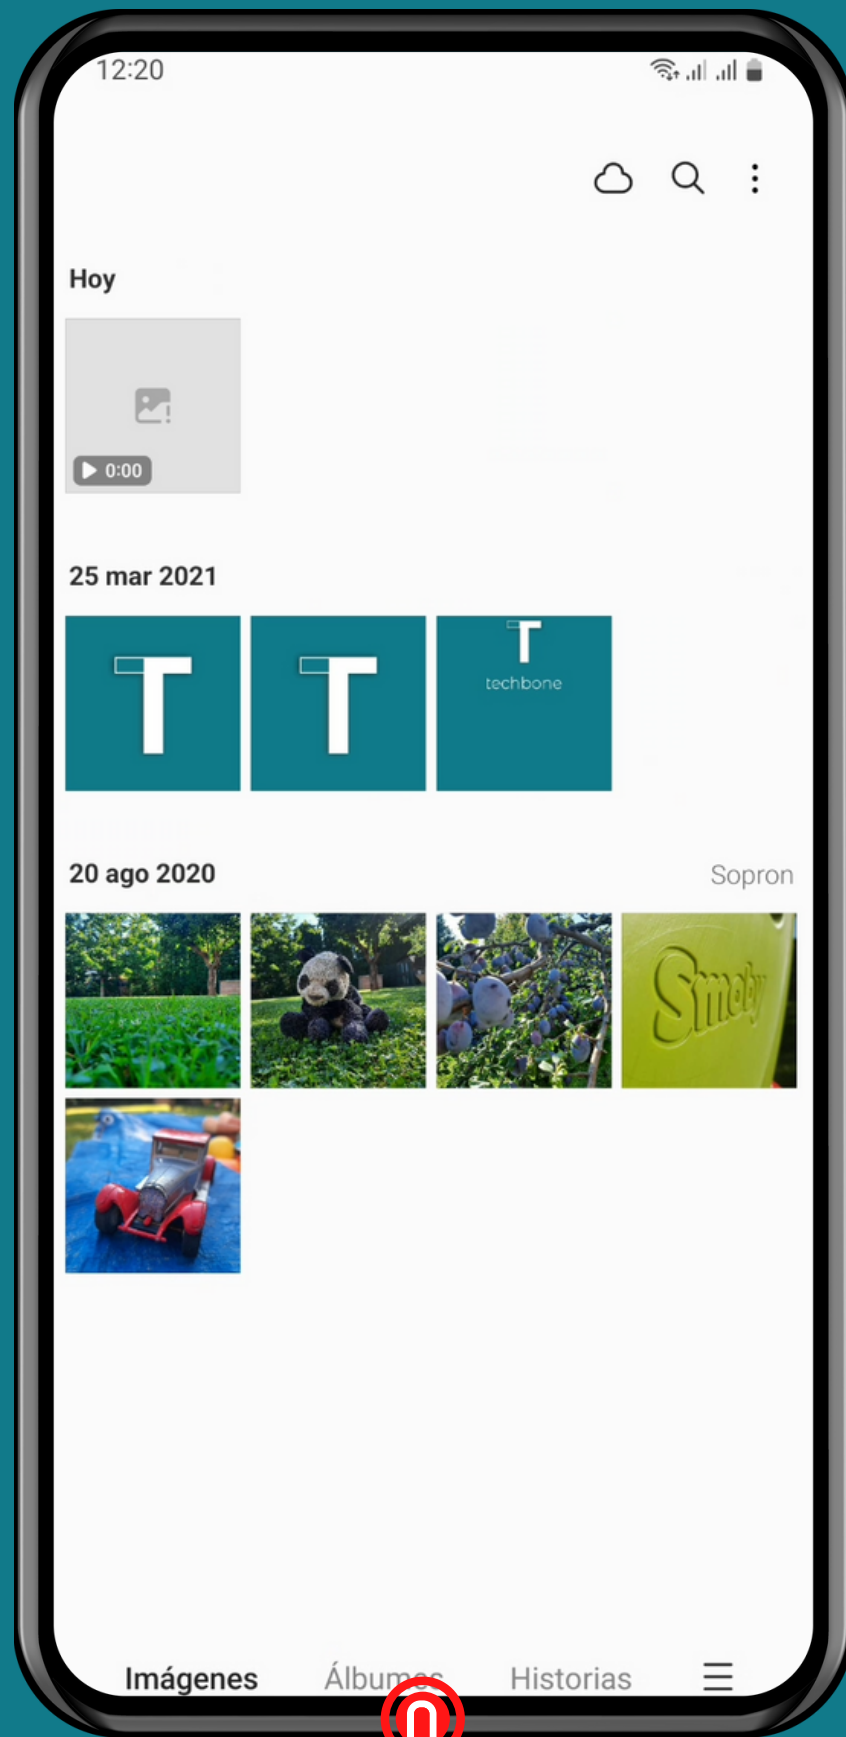

SAMSUNG

Galería - Android 13 - One UI 5

CREAR UN ÁLBUM EN LA GALERÍA

Abre Galería

Presiona Álbumes

Presiona
Añadir

Presiona Álbum

Introduce un
Nombre y presiona
Crear

Selecciona una o más
Fotos/Vídeos y
presiona Hecho

¡Listo!