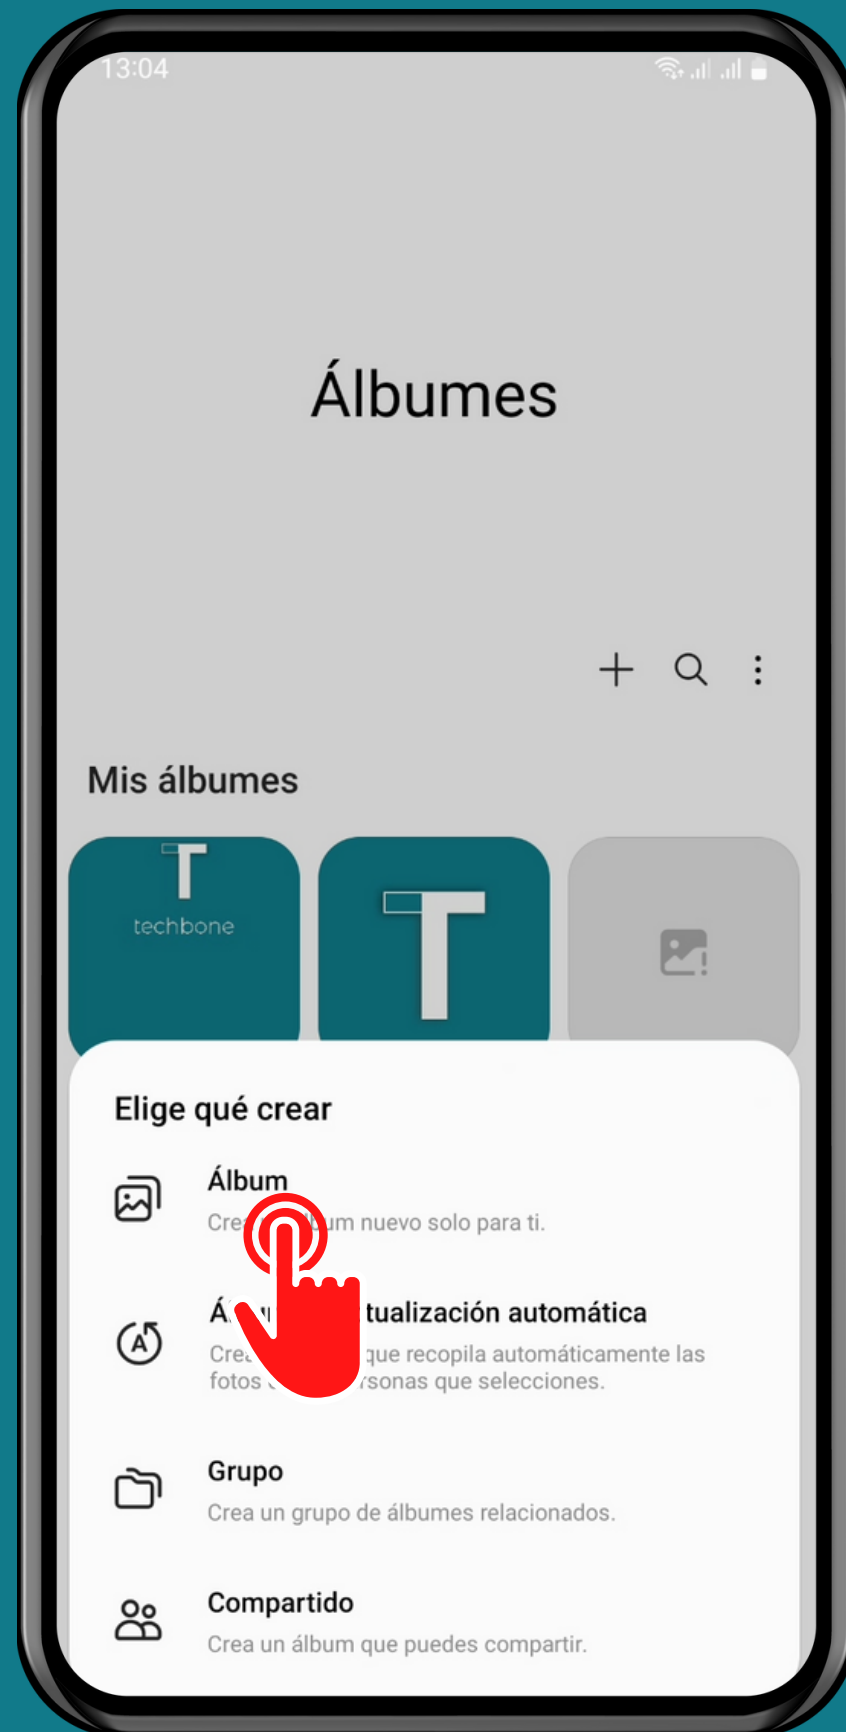

SAMSUNG

Galería - Android 13 - One UI 5

CREAR UN ÁLBUM EN LA GALERÍA

Abre Galería

Presiona Álbumes

Presiona
Añadir

Presiona Álbum

Introduce un
Nombre y presiona
Crear

Selecciona una o más
Fotos/Vídeos y
presiona Hecho

¡Listo!