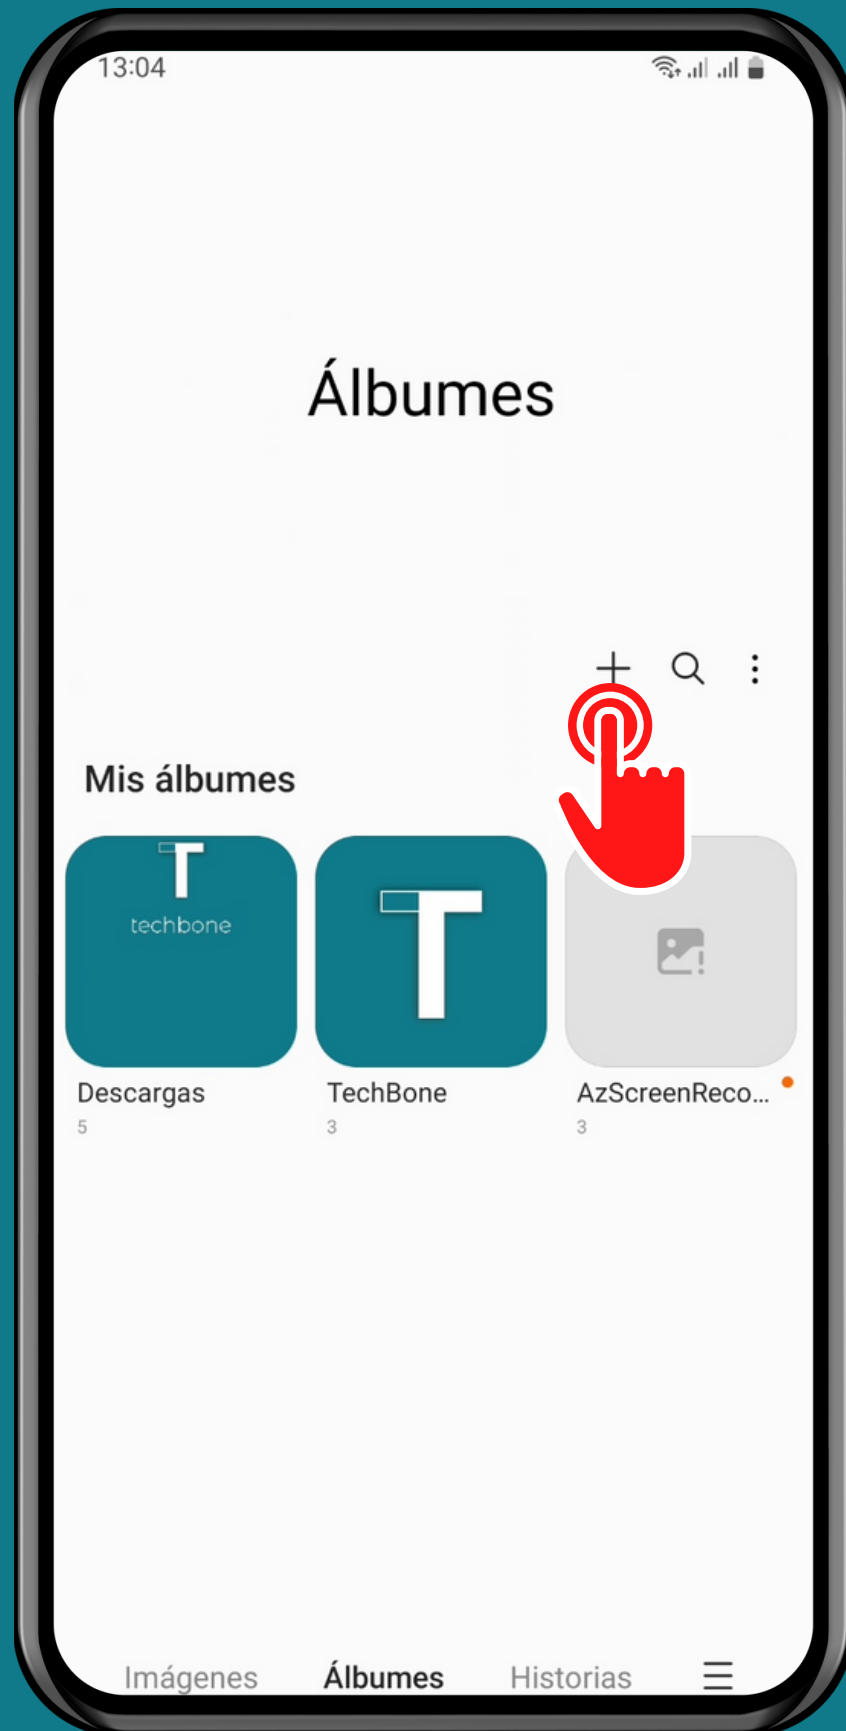

SAMSUNG

Galería - Android 13 - One UI 5

CREAR UN ÁLBUM EN LA GALERÍA

Abre Galería

Presiona Álbumes

Presiona
Añadir

Presiona Álbum

Introduce un
Nombre y presiona
Crear

Selecciona una o más
Fotos/Vídeos y
presiona Hecho

¡Listo!