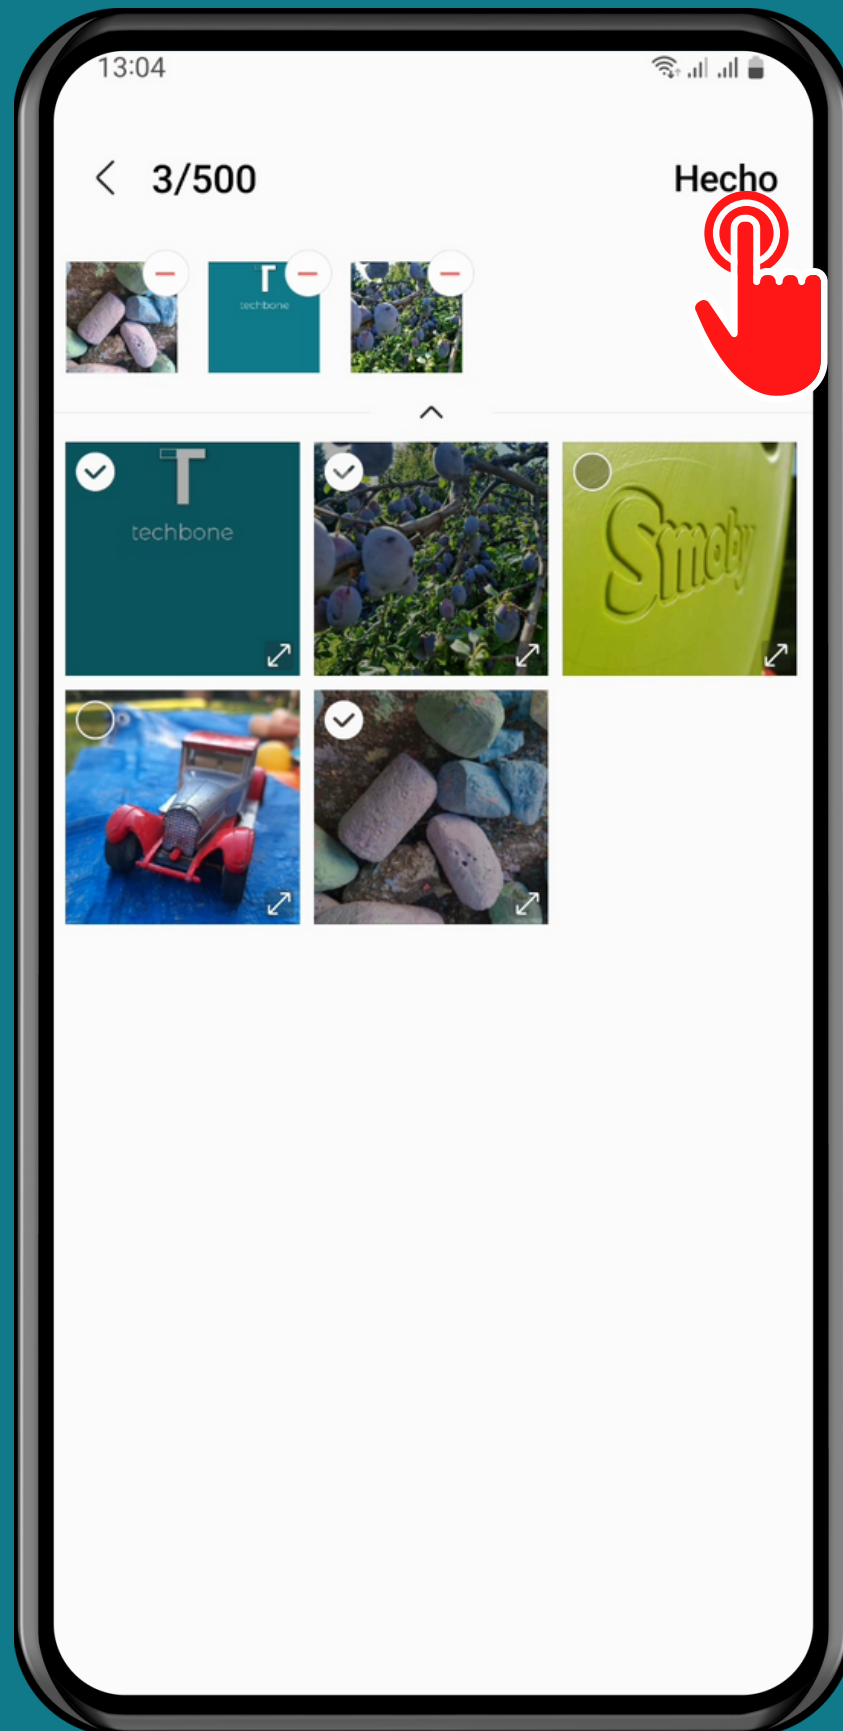

SAMSUNG

Galería - Android 13 - One UI 5

CREAR UN ÁLBUM EN LA GALERÍA

Abre Galería

Presiona Álbumes

Presiona
Añadir

Presiona Álbum

Introduce un
Nombre y presiona
Crear

Selecciona una o más
Fotos/Vídeos y
presiona Hecho

¡Listo!