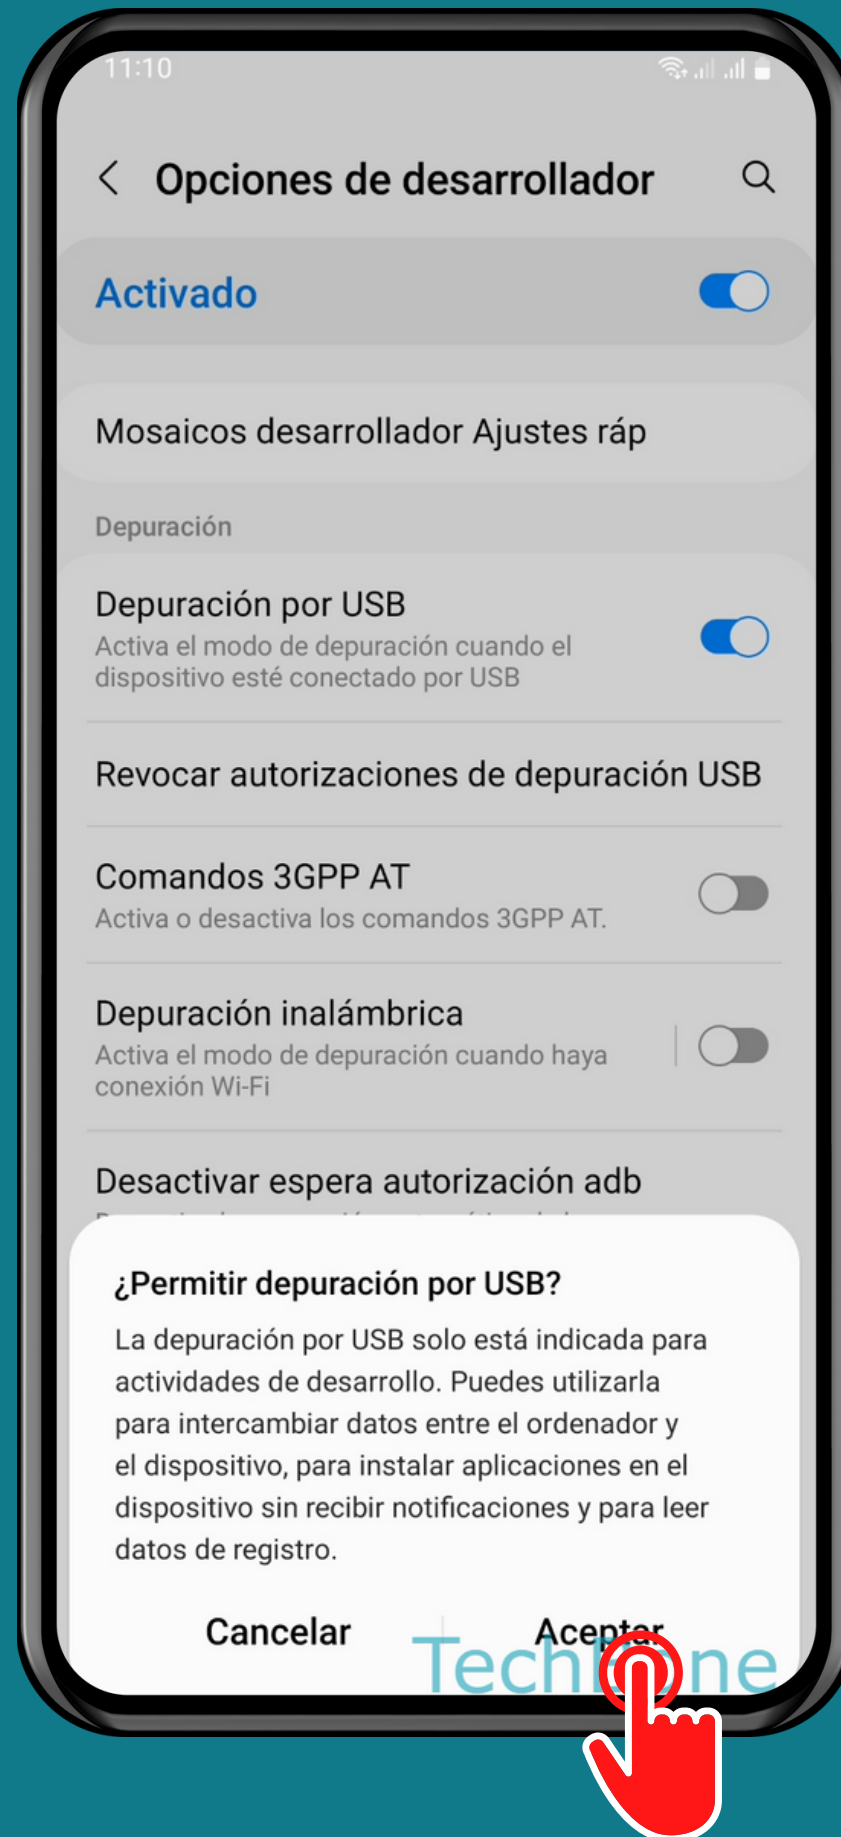

Presiona
Aceptar