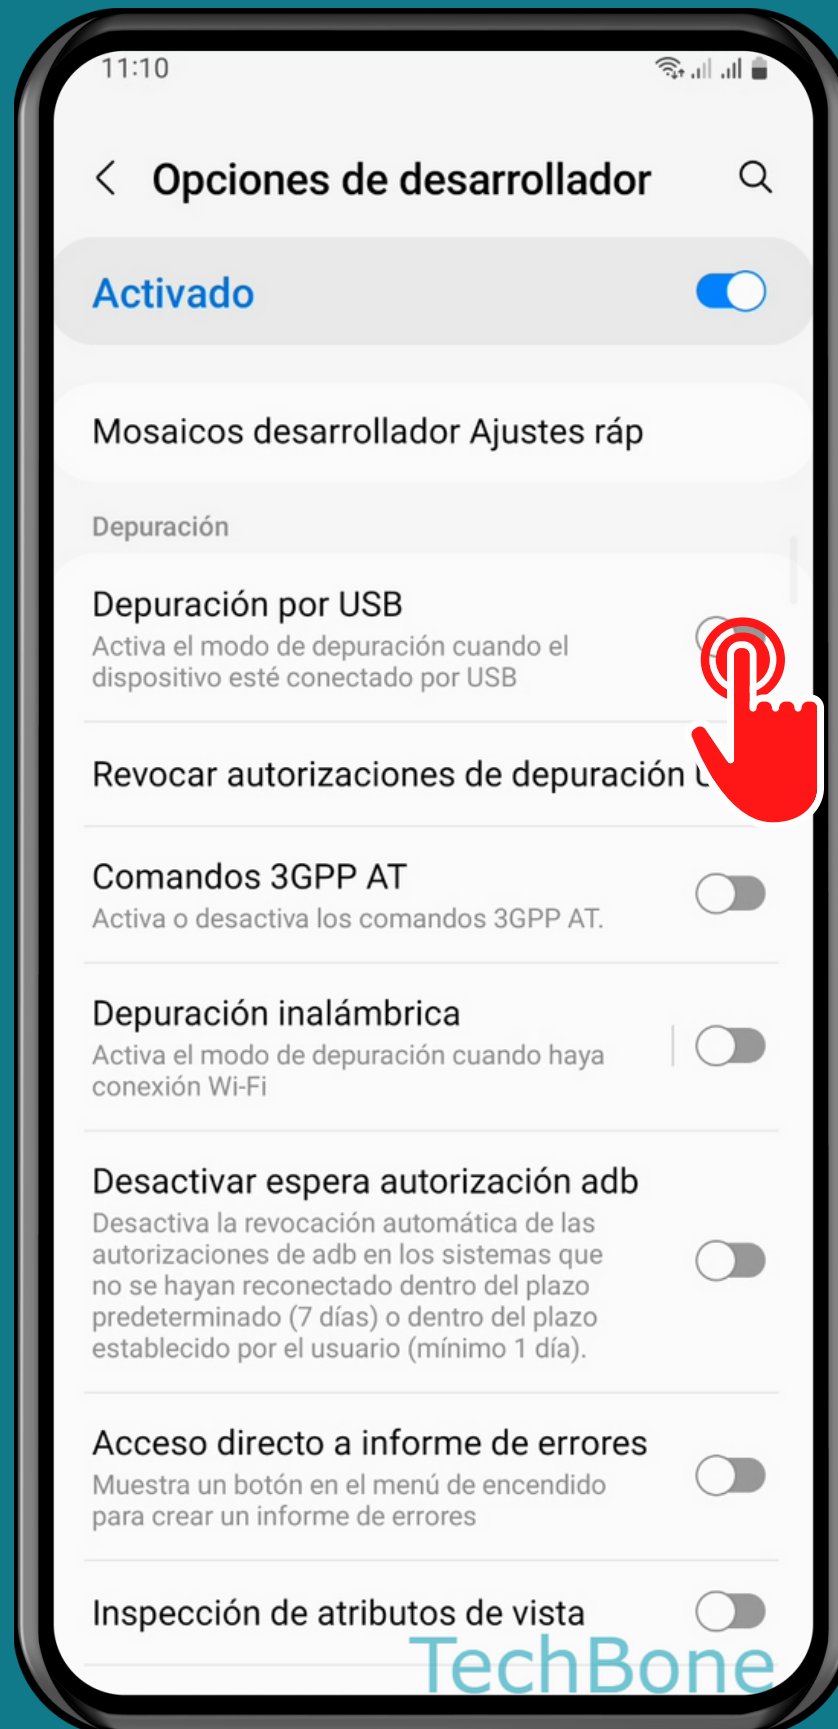

Activa o desactiva Depuración por USB