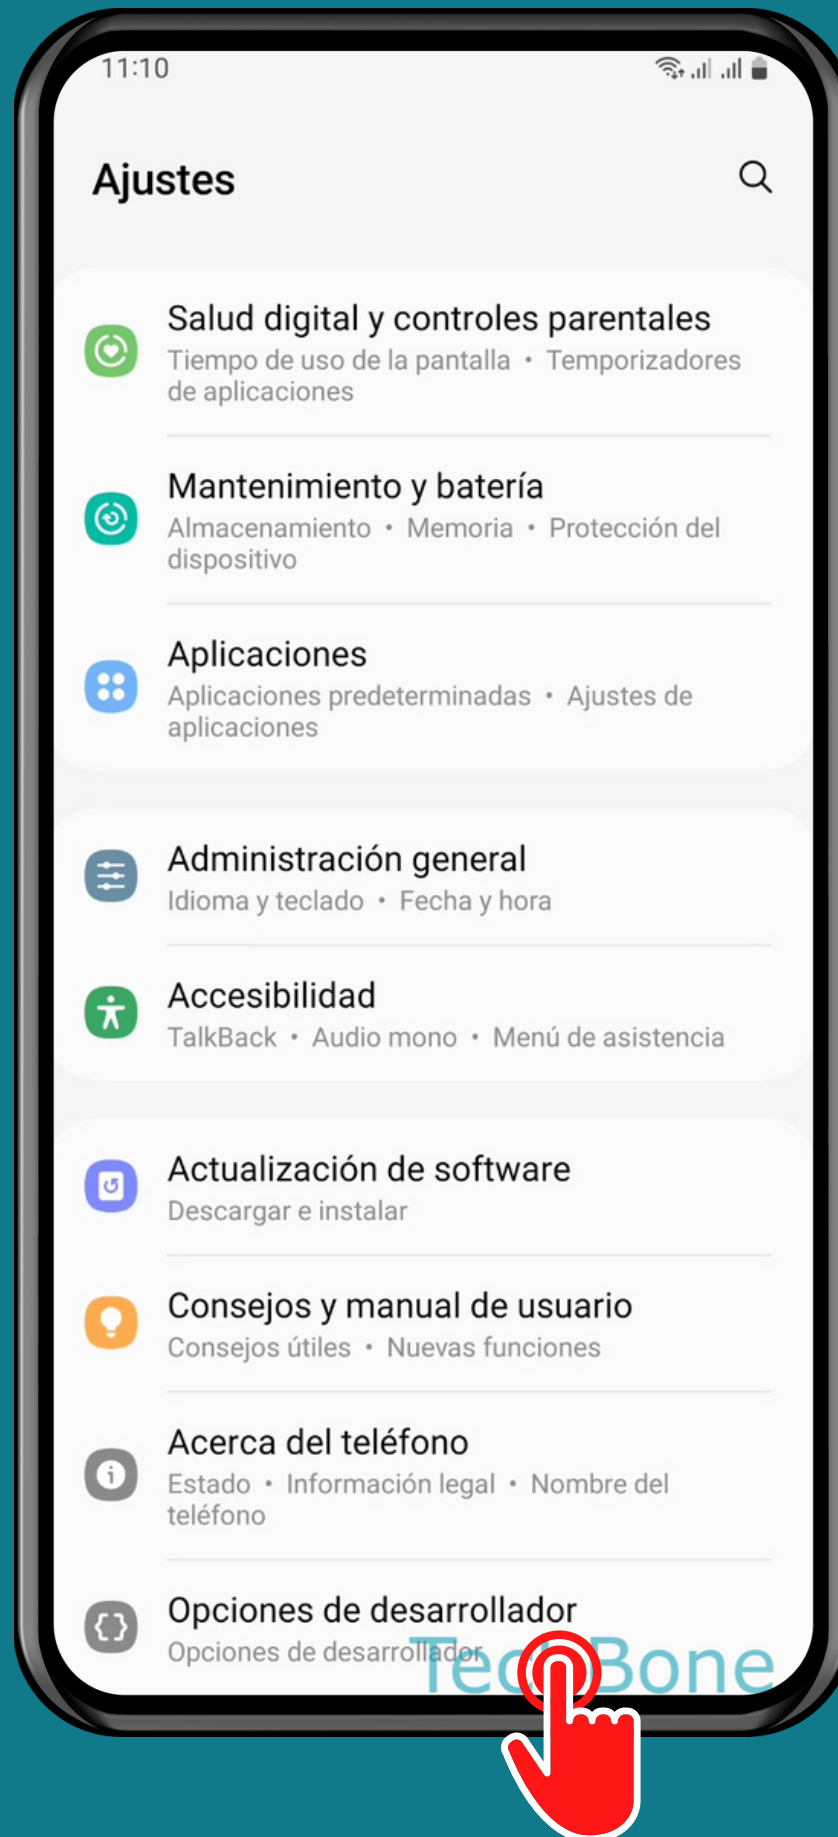

Presiona Opciones de desarrollador