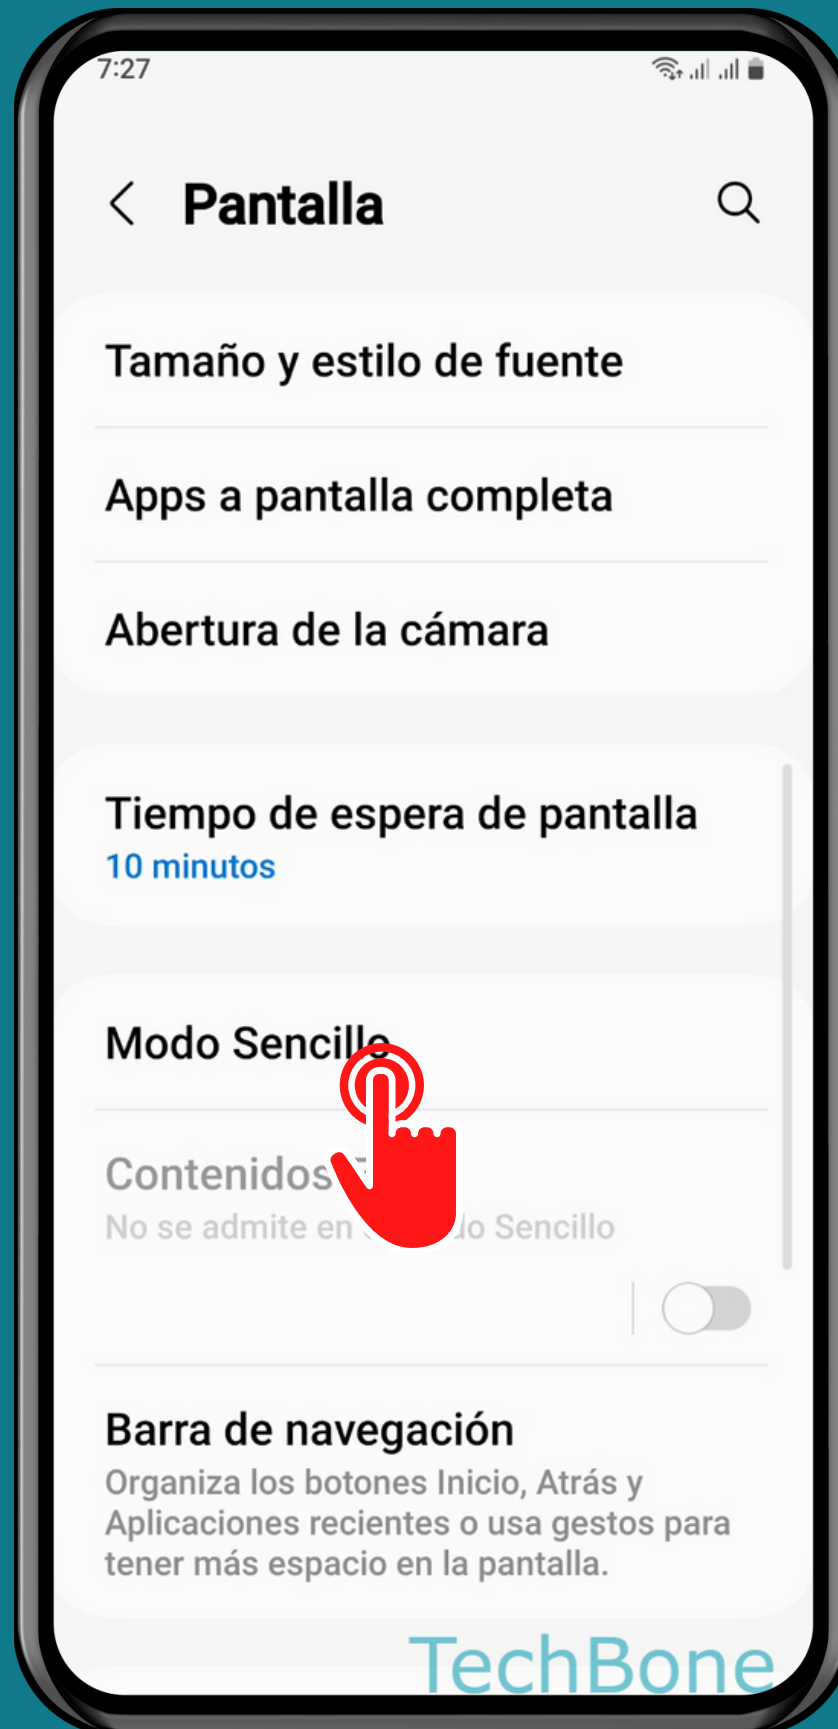

SAMSUNG

Android 13 - One UI 5

DESACTIVAR EL MODO FÁCIL

Presiona Apps

Abre los Ajustes

Presiona Pantalla

Presiona Modo Sencillo

Desactiva Modo Sencillo