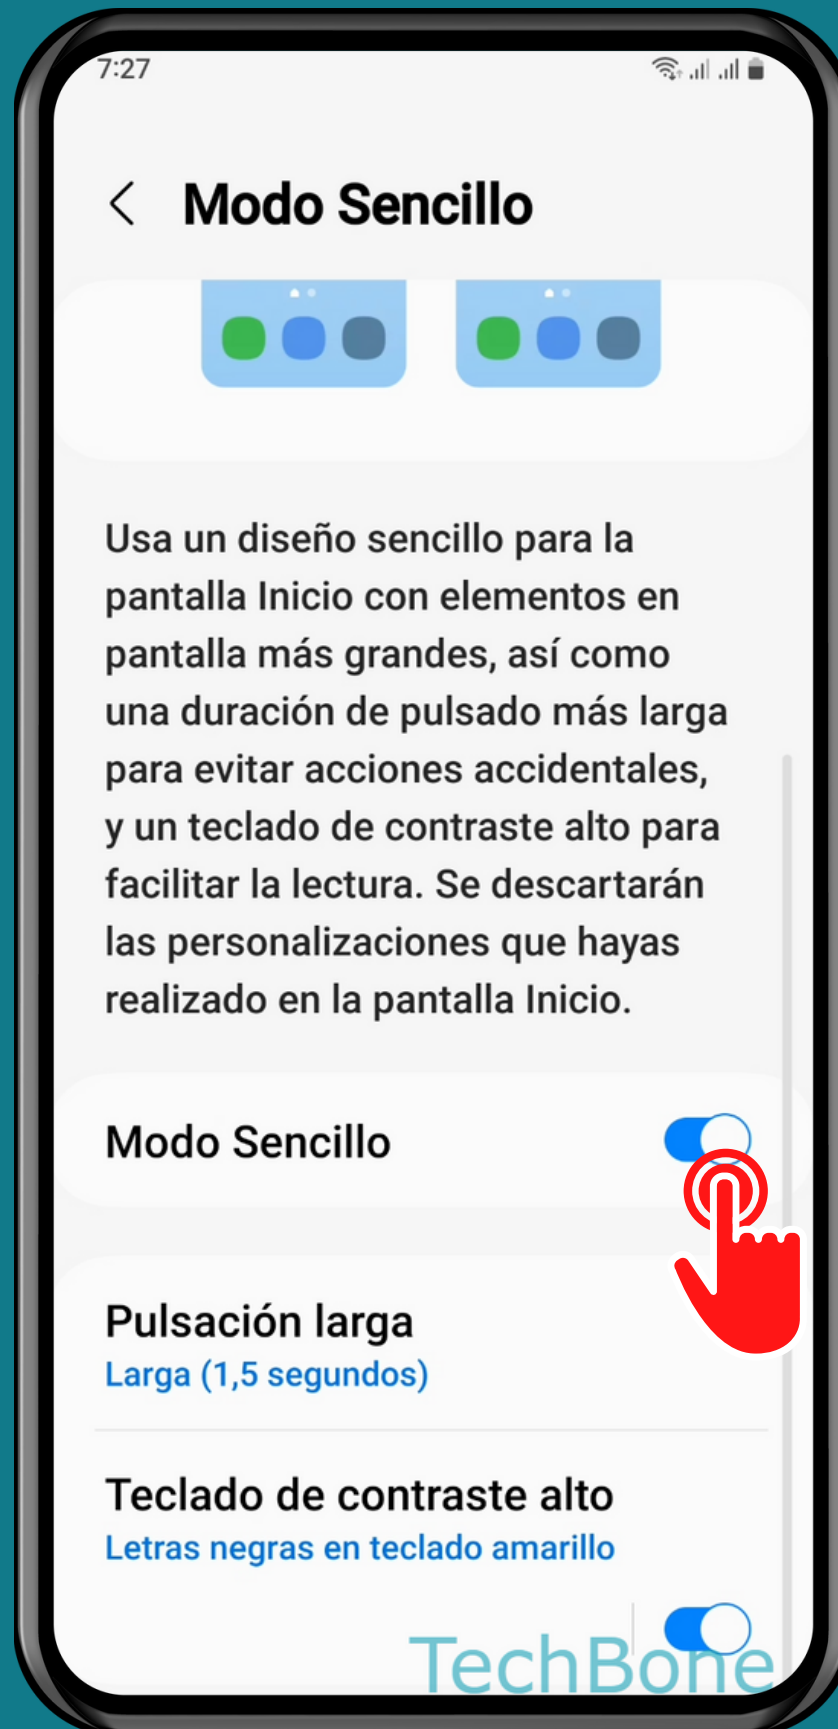

SAMSUNG

Android 13 - One UI 5

DESACTIVAR EL MODO FÁCIL

Presiona Apps

Abre los Ajustes

Presiona Pantalla

Presiona Modo Sencillo

Desactiva Modo Sencillo