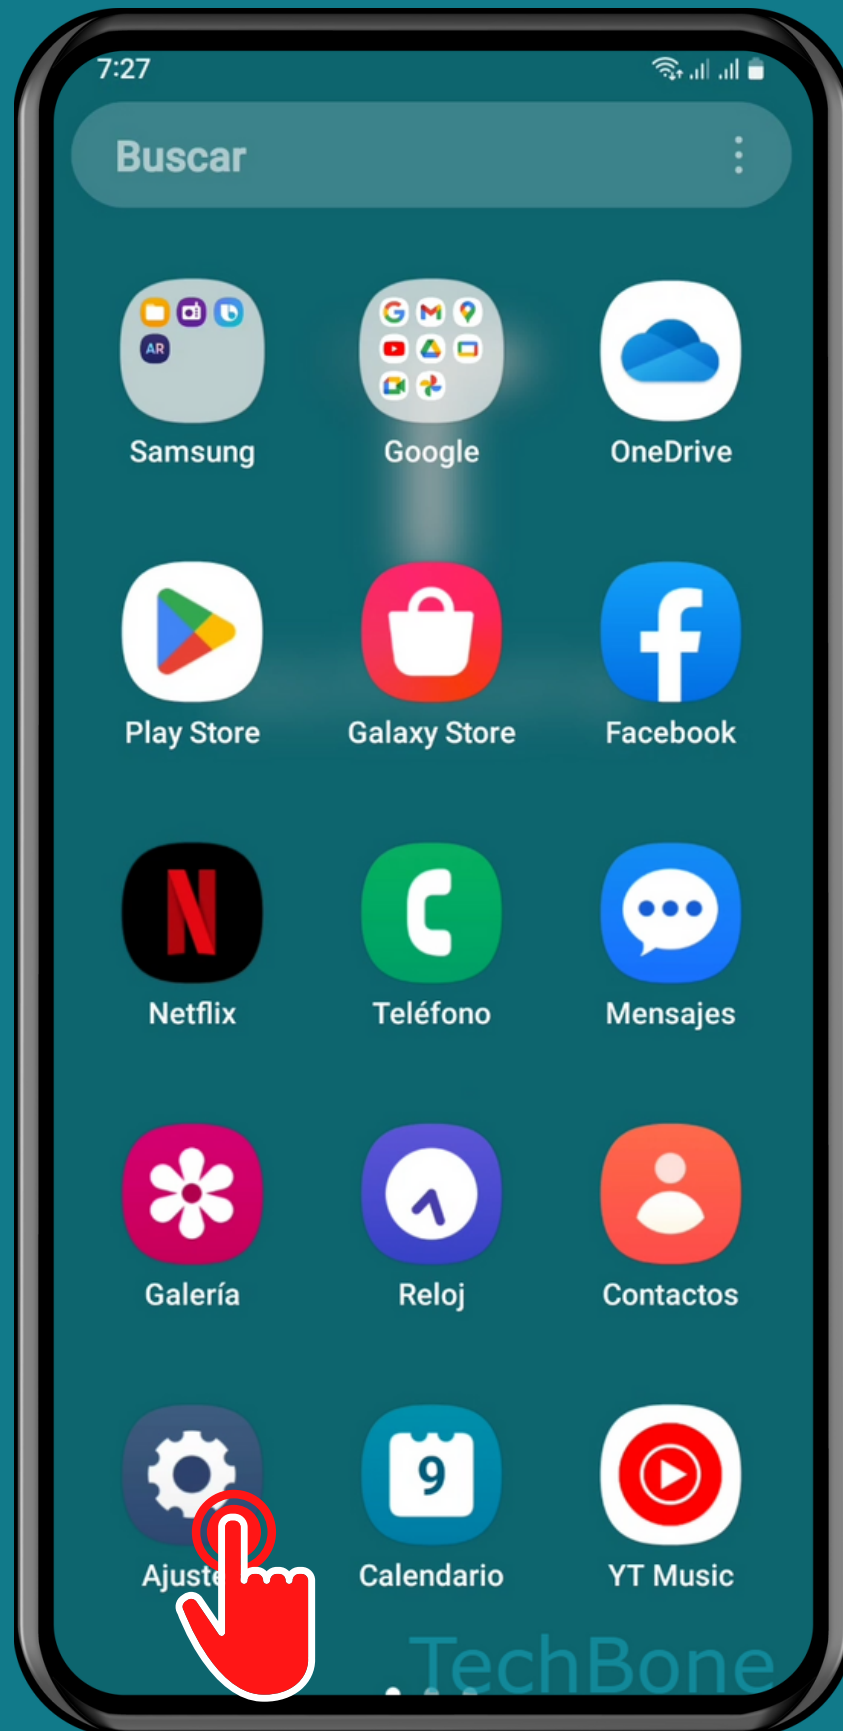

SAMSUNG

Android 13 - One UI 5

DESACTIVAR EL MODO FÁCIL

Presiona Apps

Abre los Ajustes

Presiona Pantalla

Presiona Modo Sencillo

Desactiva Modo Sencillo