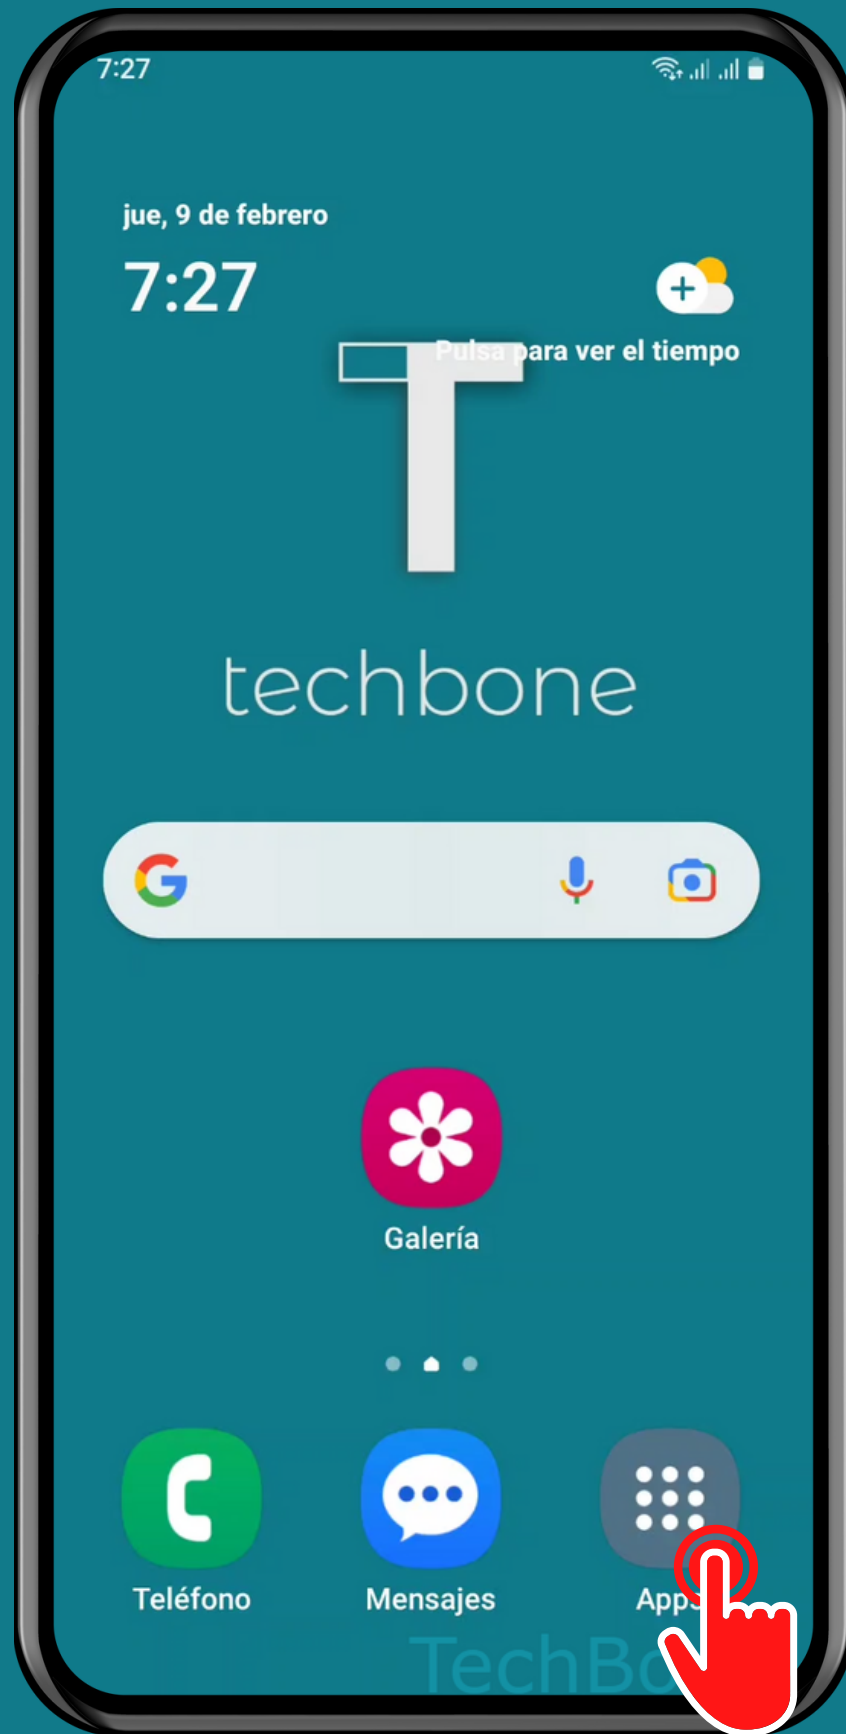

SAMSUNG

Android 13 - One UI 5

DESACTIVAR EL MODO FÁCIL

Presiona Apps

Abre los Ajustes

Presiona Pantalla

Presiona Modo Sencillo

Desactiva Modo Sencillo