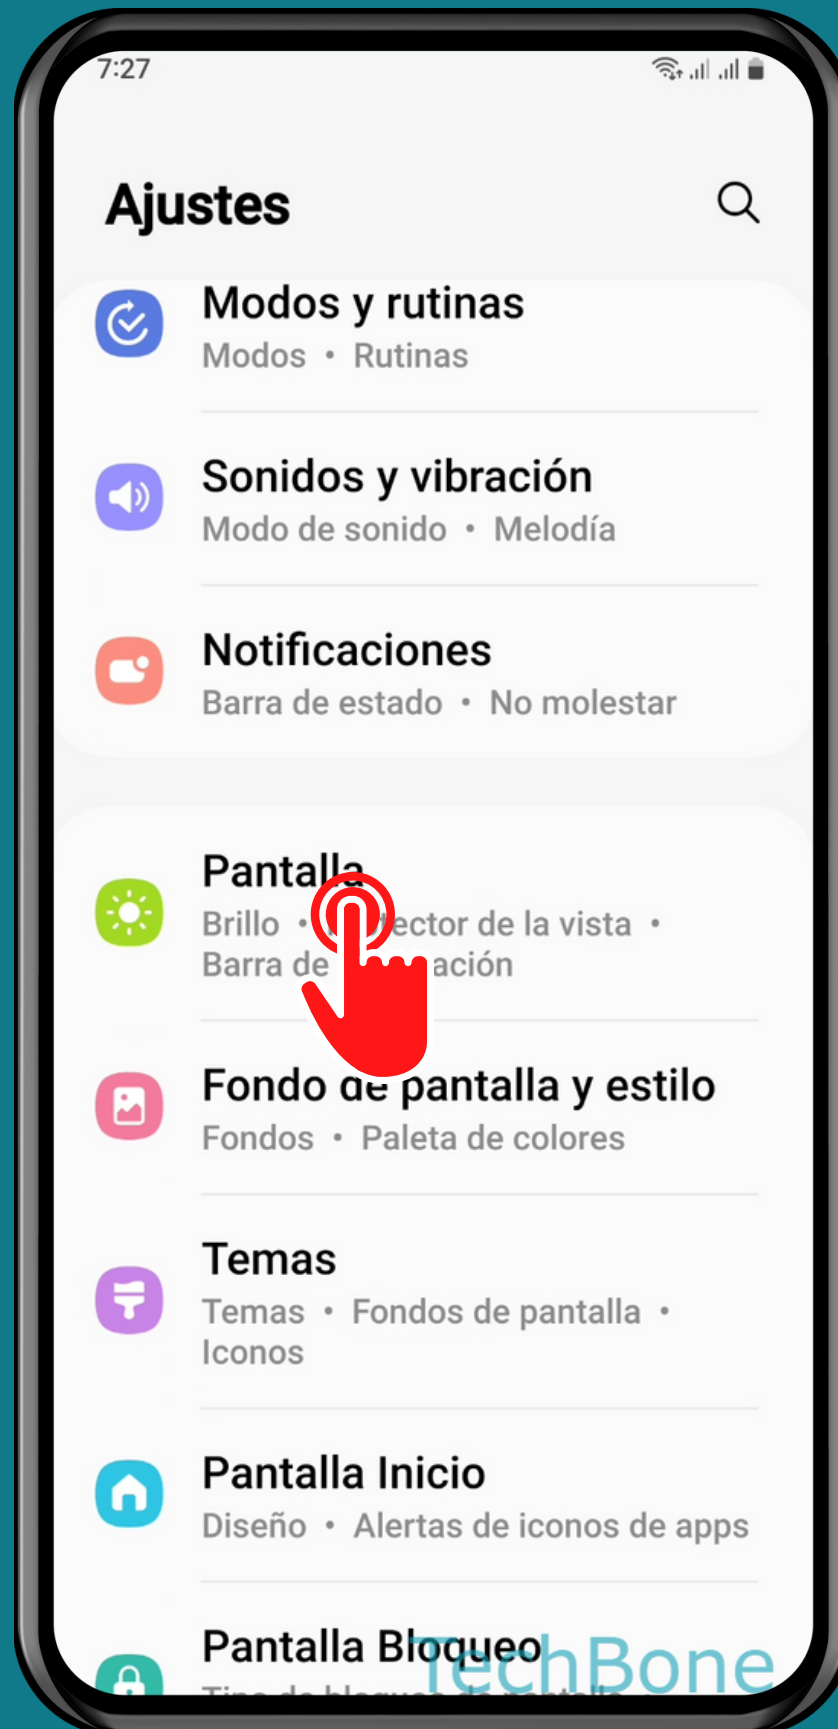

SAMSUNG

Android 13 - One UI 5

DESACTIVAR EL MODO FÁCIL

Presiona Apps

Abre los Ajustes

Presiona Pantalla

Presiona Modo Sencillo

Desactiva Modo Sencillo