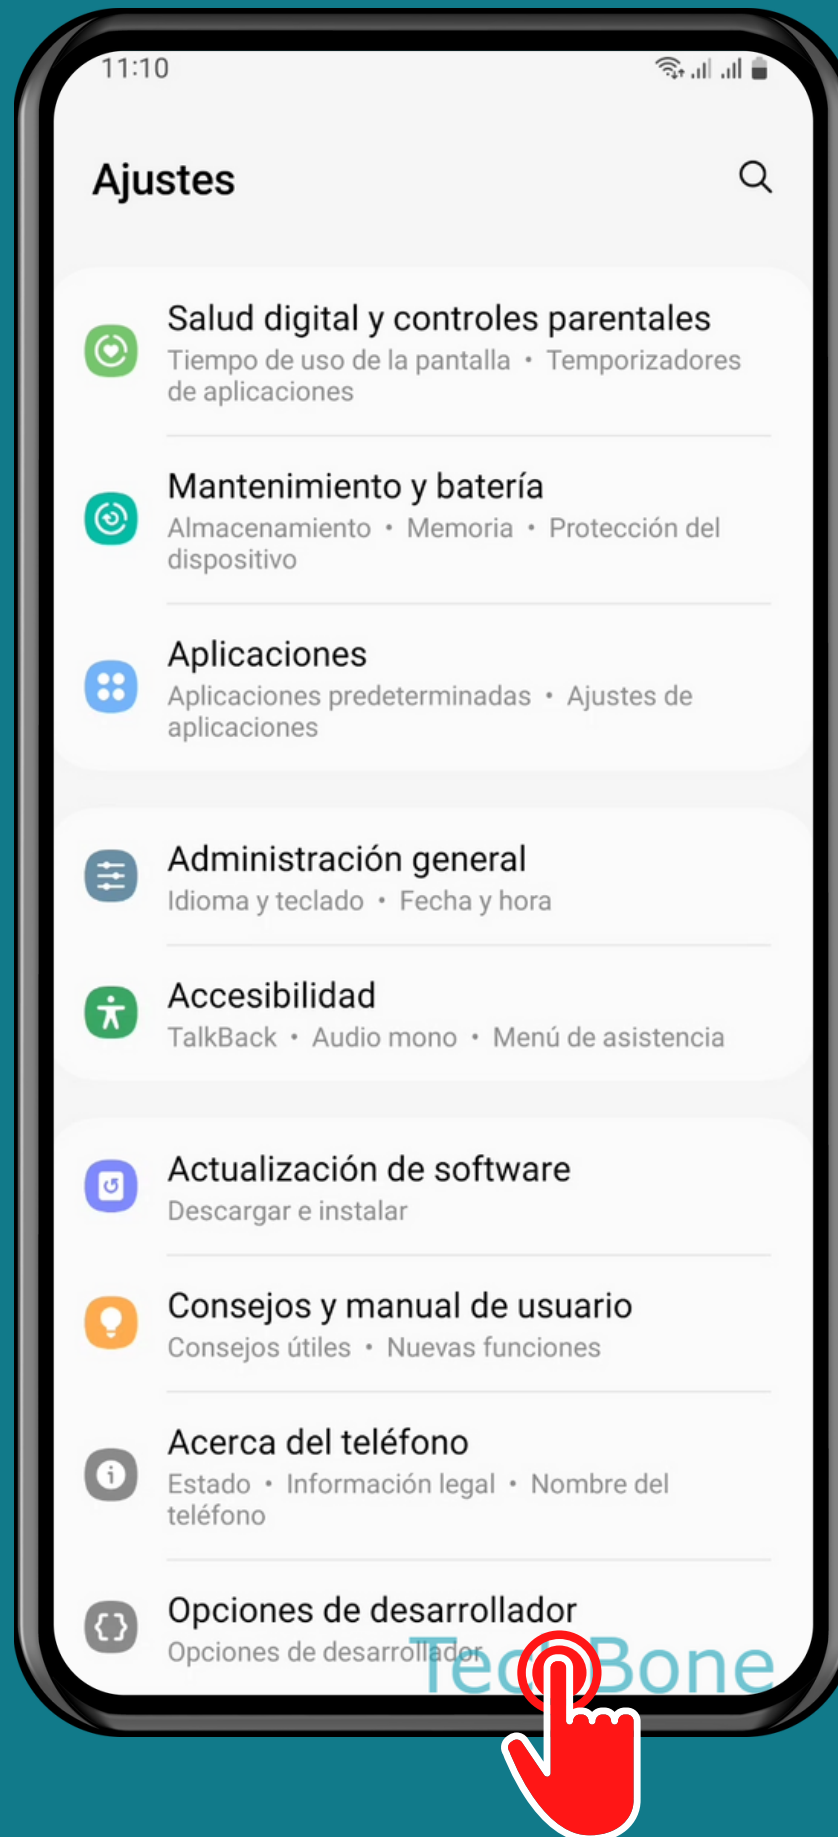

SAMSUNG

Android 13 - One UI 5

DESACTIVAR OPCIONES DE DESARROLLADOR

Abre los Ajustes

Presiona Opciones de desarrollador

Desactiva Opciones de desarrollador

Presiona Atrás

¡Listo!