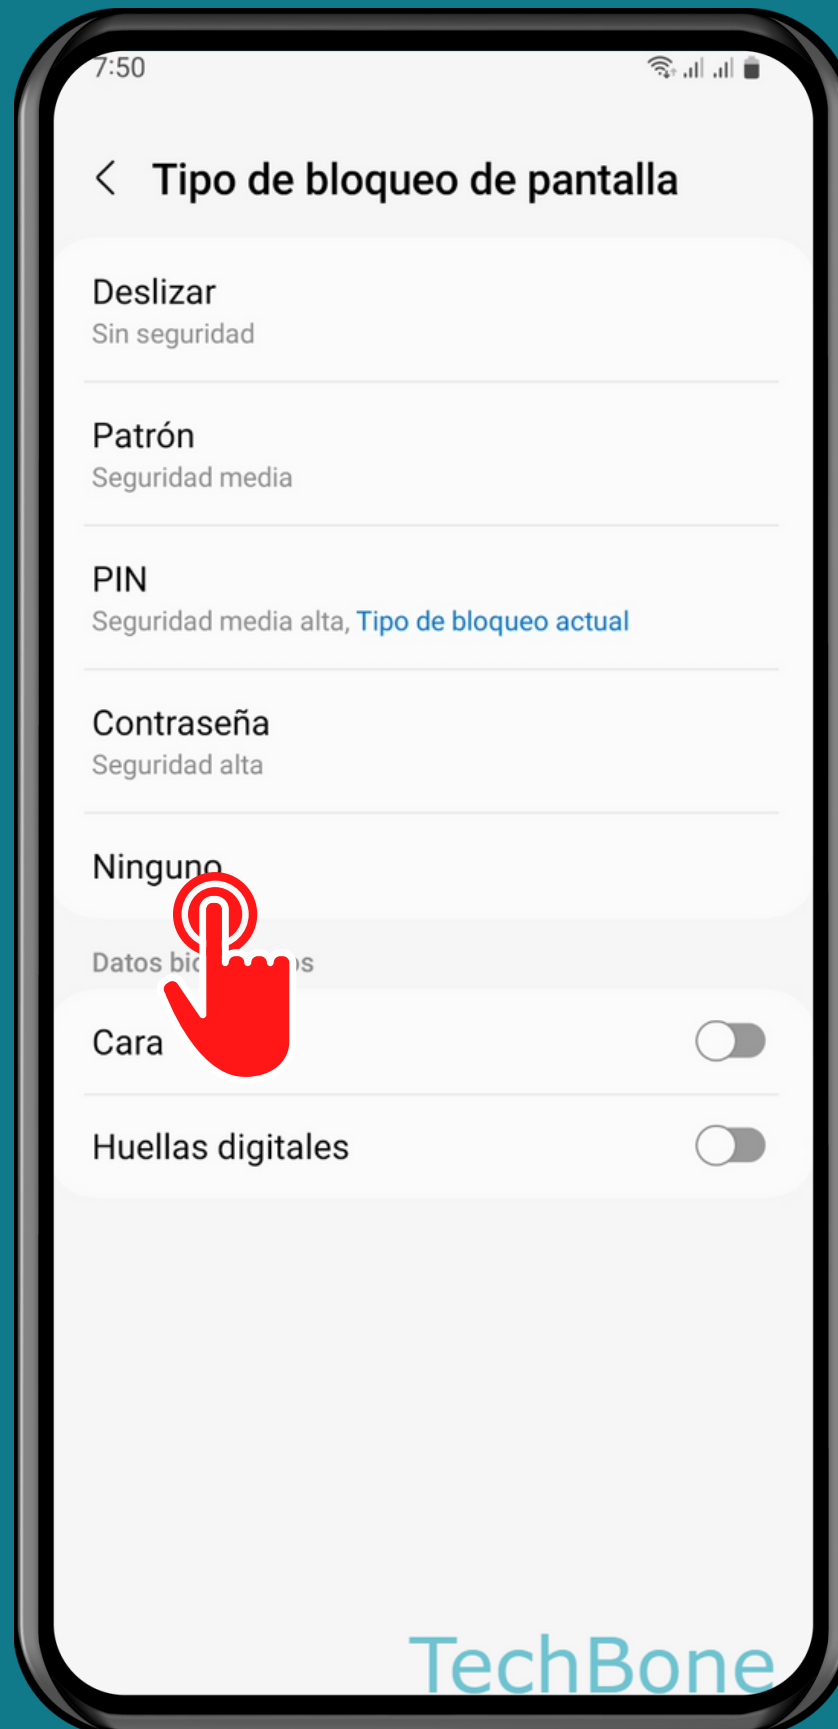

SAMSUNG

Android 13 - One UI 5

DESACTIVAR EL BLOQUEO DE PANTALLA

Abre los Ajustes

Presiona Pantalla Bloqueo

Presiona Tipo de bloqueo de pantalla

Presiona Ninguno

¡Listo!