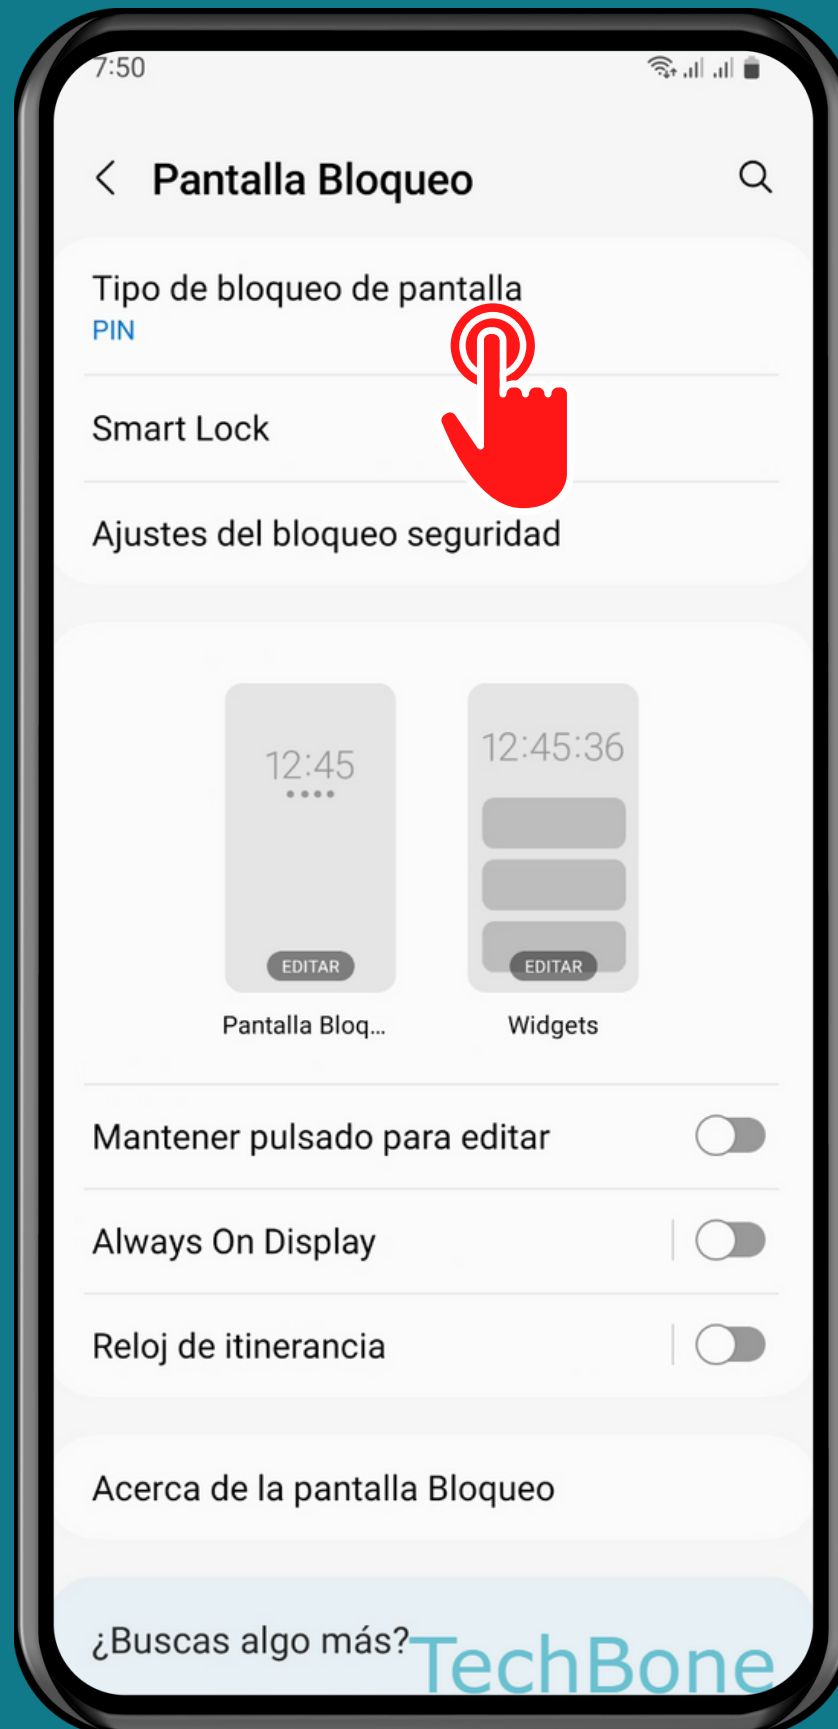

SAMSUNG

Android 13 - One UI 5

DESACTIVAR EL BLOQUEO DE PANTALLA

Abre los Ajustes

Presiona Pantalla Bloqueo

Presiona Tipo de bloqueo de pantalla

Presiona Ninguno

¡Listo!