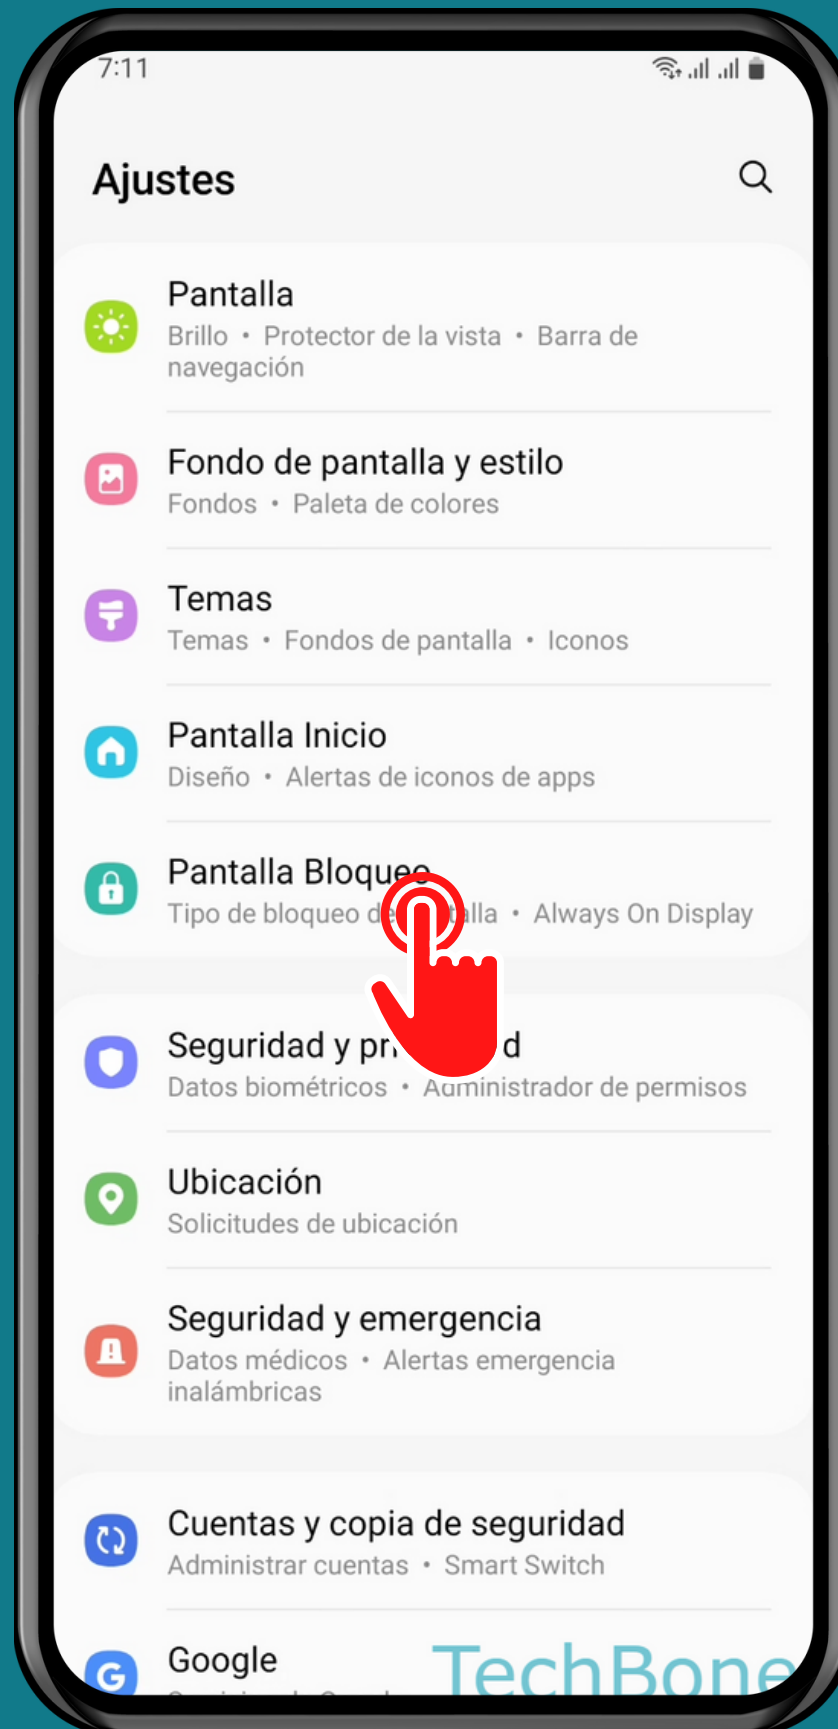

SAMSUNG

Android 13 - One UI 5

DESACTIVAR EL BLOQUEO DE PANTALLA

Abre los Ajustes

Presiona Pantalla Bloqueo

Presiona Tipo de bloqueo de pantalla

Presiona Ninguno

¡Listo!