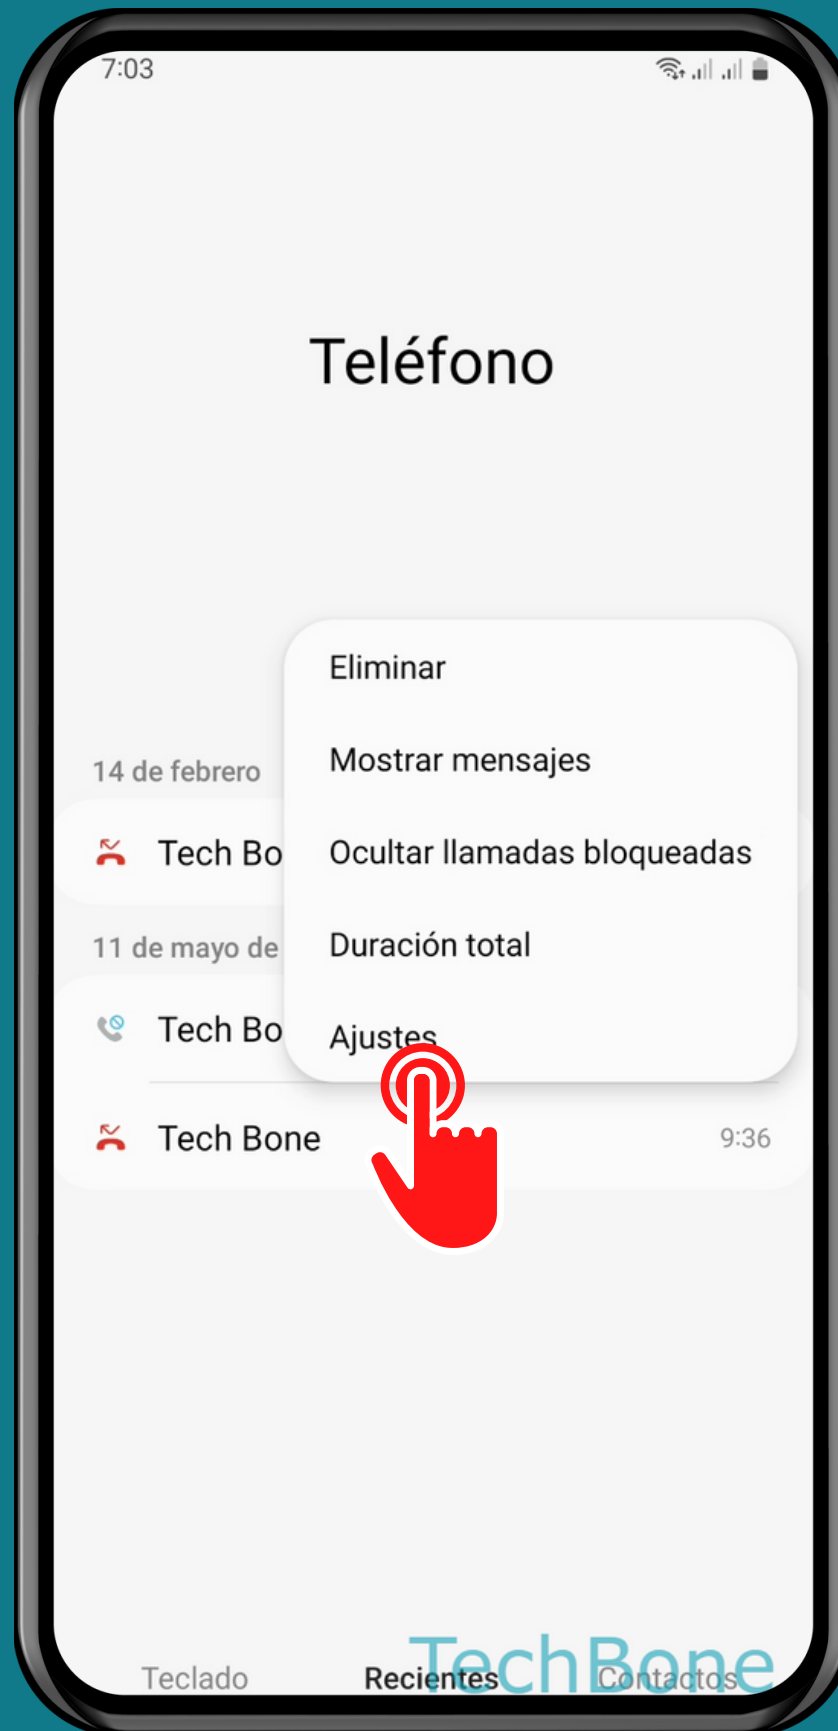

SAMSUNG

Teléfono - Android 13 - One UI 5

DESBLOQUEAR UN NÚMERO DE TELÉFONO

Abre Teléfono

Abre el Menú

Presiona Ajustes

Presiona

Bloquear números

Presiona
Eliminar

¡Listo!