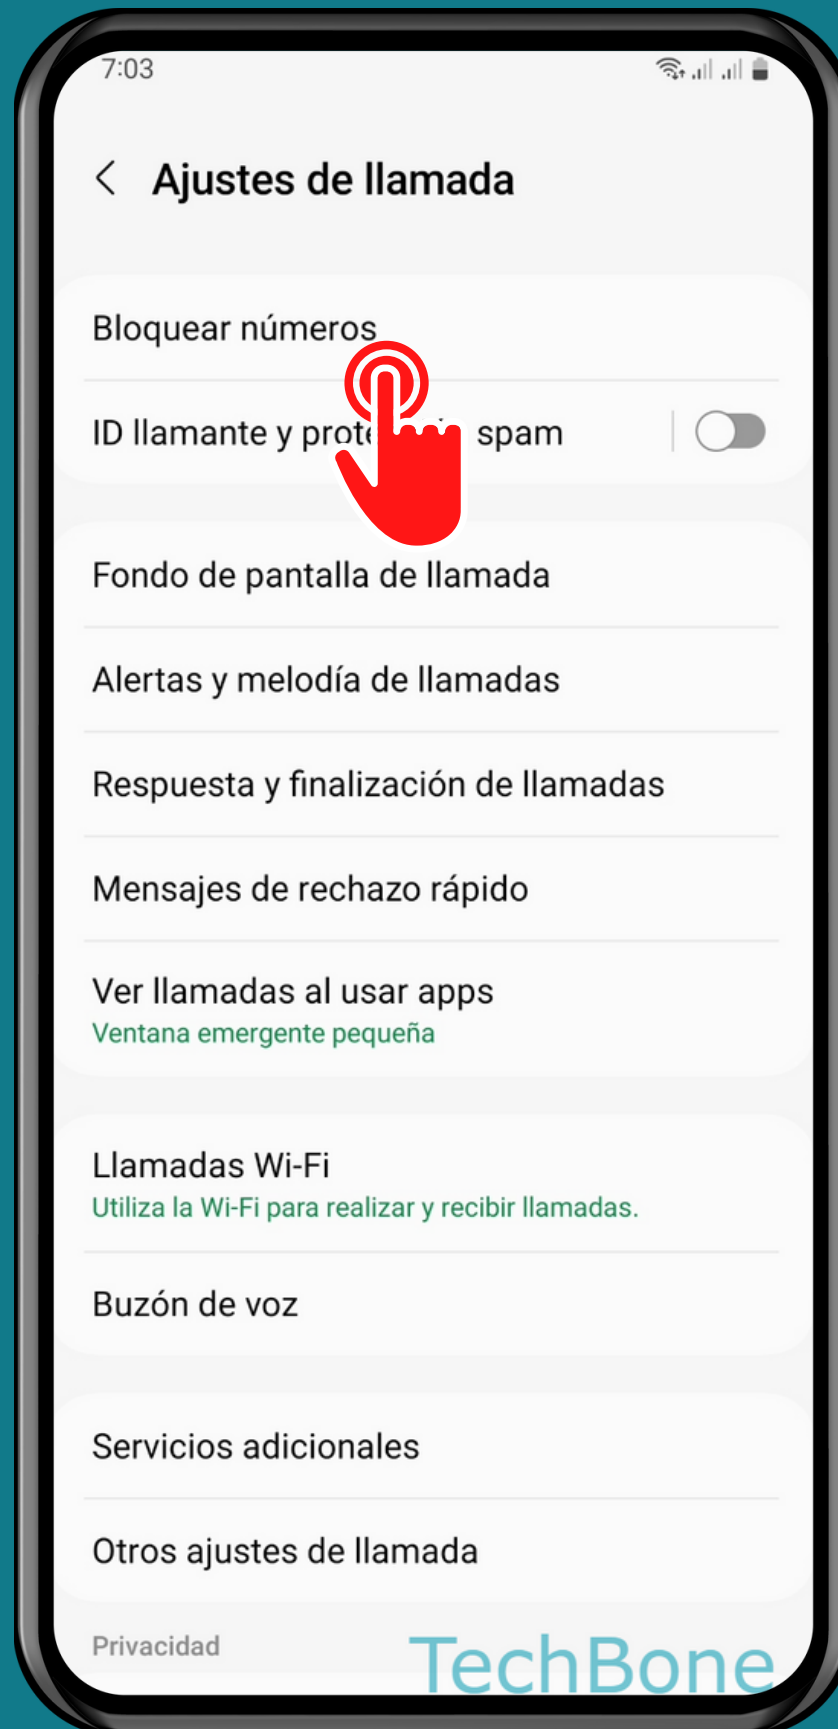

SAMSUNG

Teléfono - Android 13 - One UI 5

DESBLOQUEAR UN NÚMERO DE TELÉFONO

Abre Teléfono

Abre el Menú

Presiona Ajustes

Presiona

Bloquear números

Presiona
Eliminar

¡Listo!