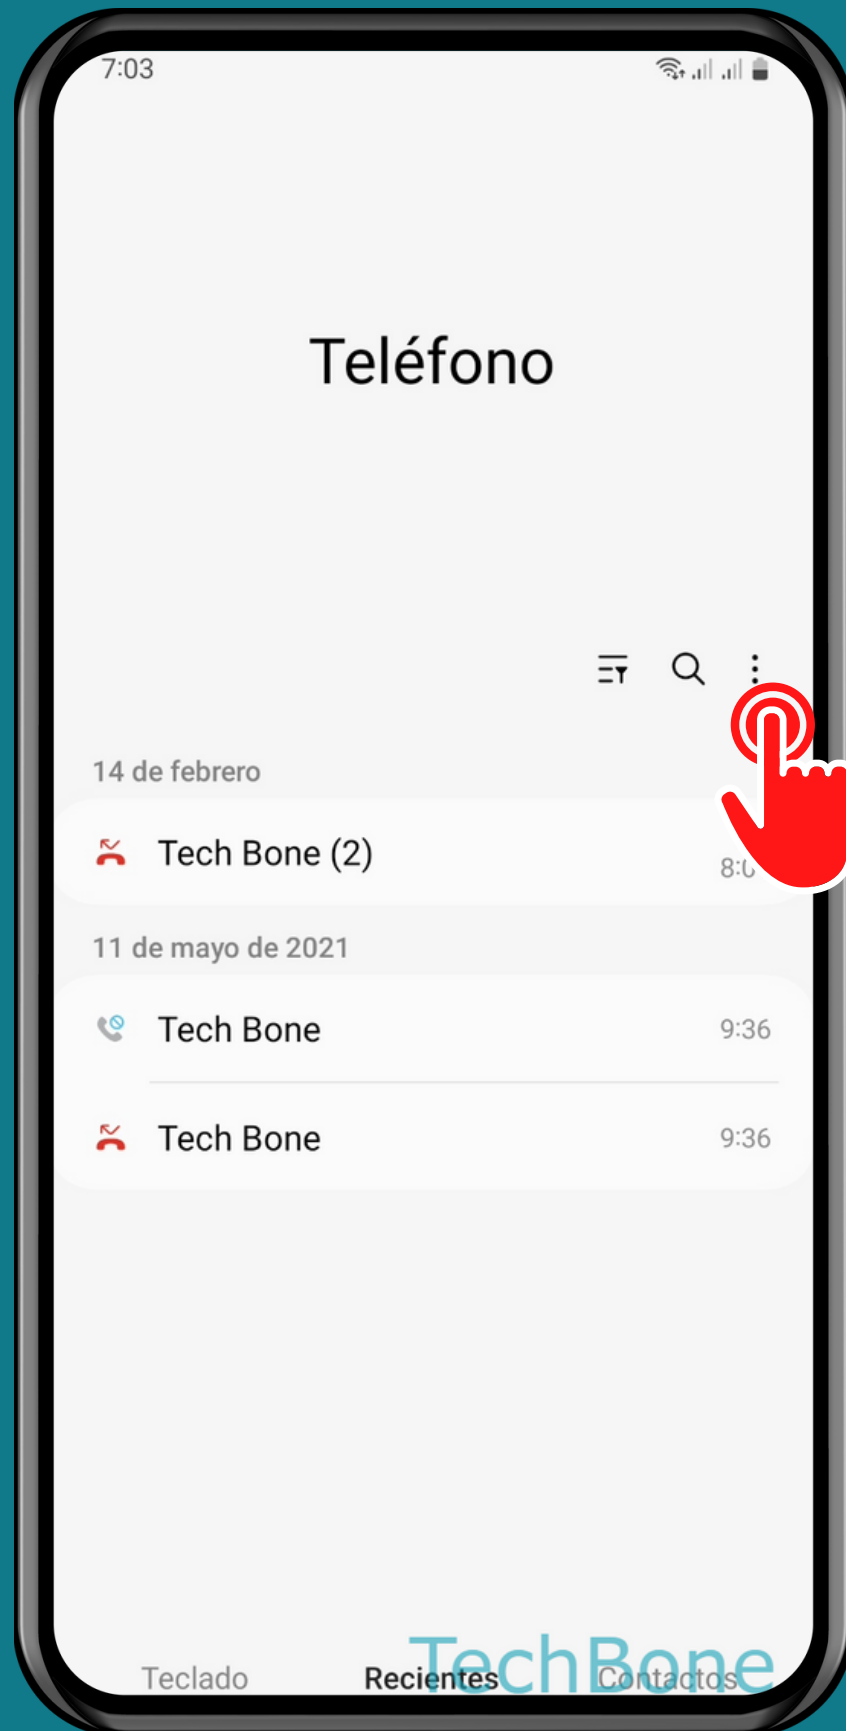

SAMSUNG

Teléfono - Android 13 - One UI 5

DESBLOQUEAR UN NÚMERO DE TELÉFONO

Abre Teléfono

Abre el Menú

Presiona Ajustes

Presiona

Bloquear números

Presiona
Eliminar

¡Listo!