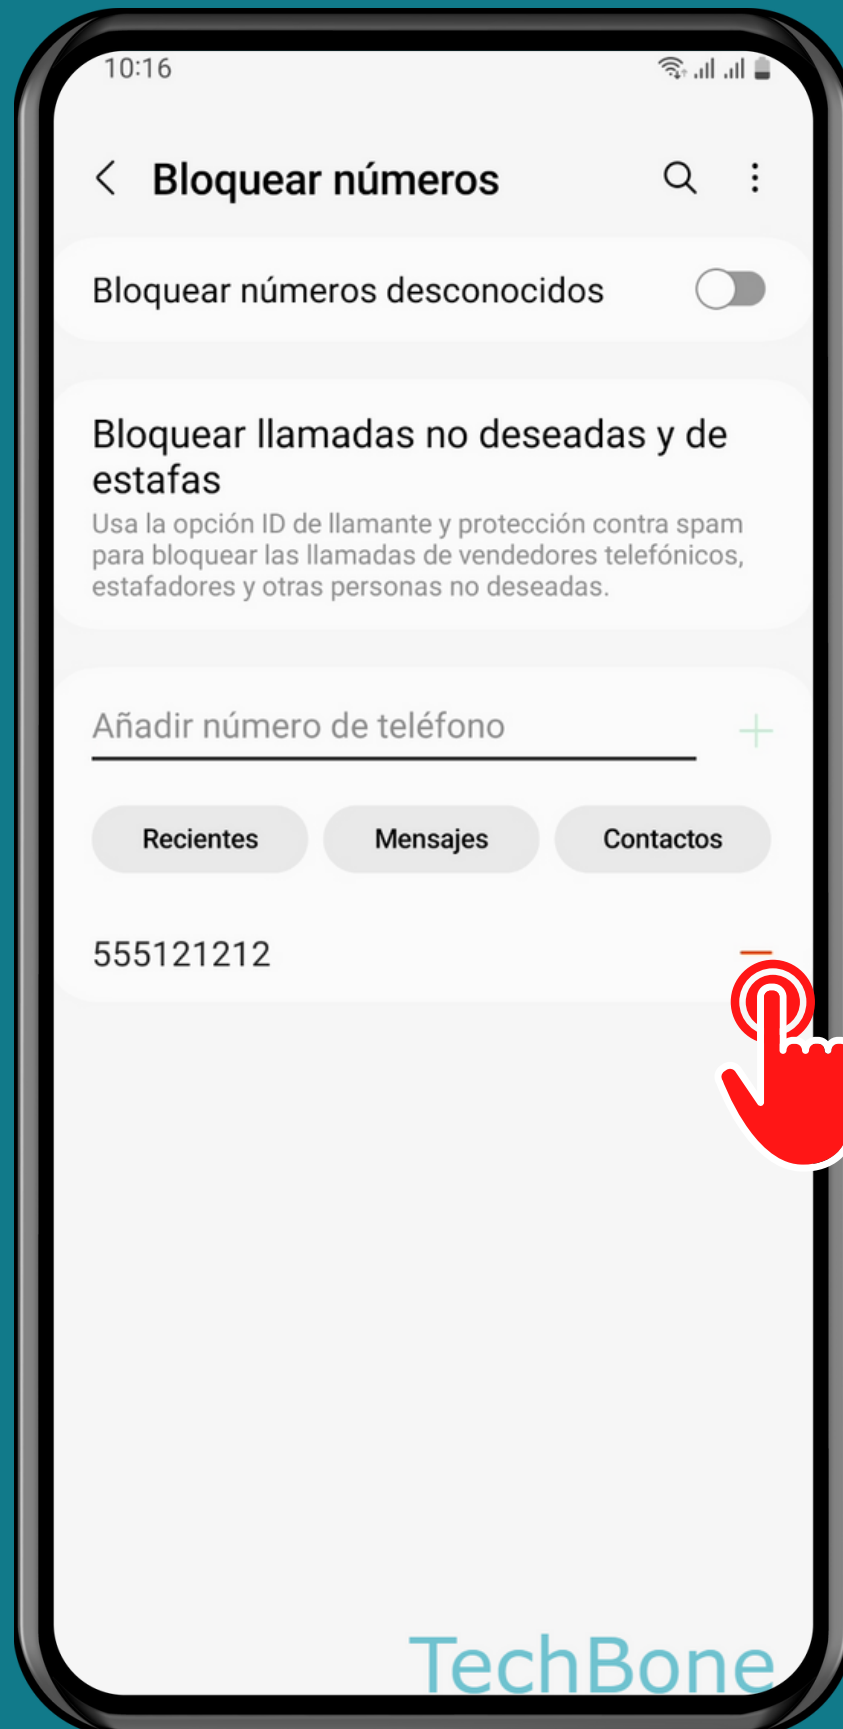

SAMSUNG

Teléfono - Android 13 - One UI 5

DESBLOQUEAR UN NÚMERO DE TELÉFONO

Abre Teléfono

Abre el Menú

Presiona Ajustes

Presiona

Bloquear números

Presiona
Eliminar

¡Listo!