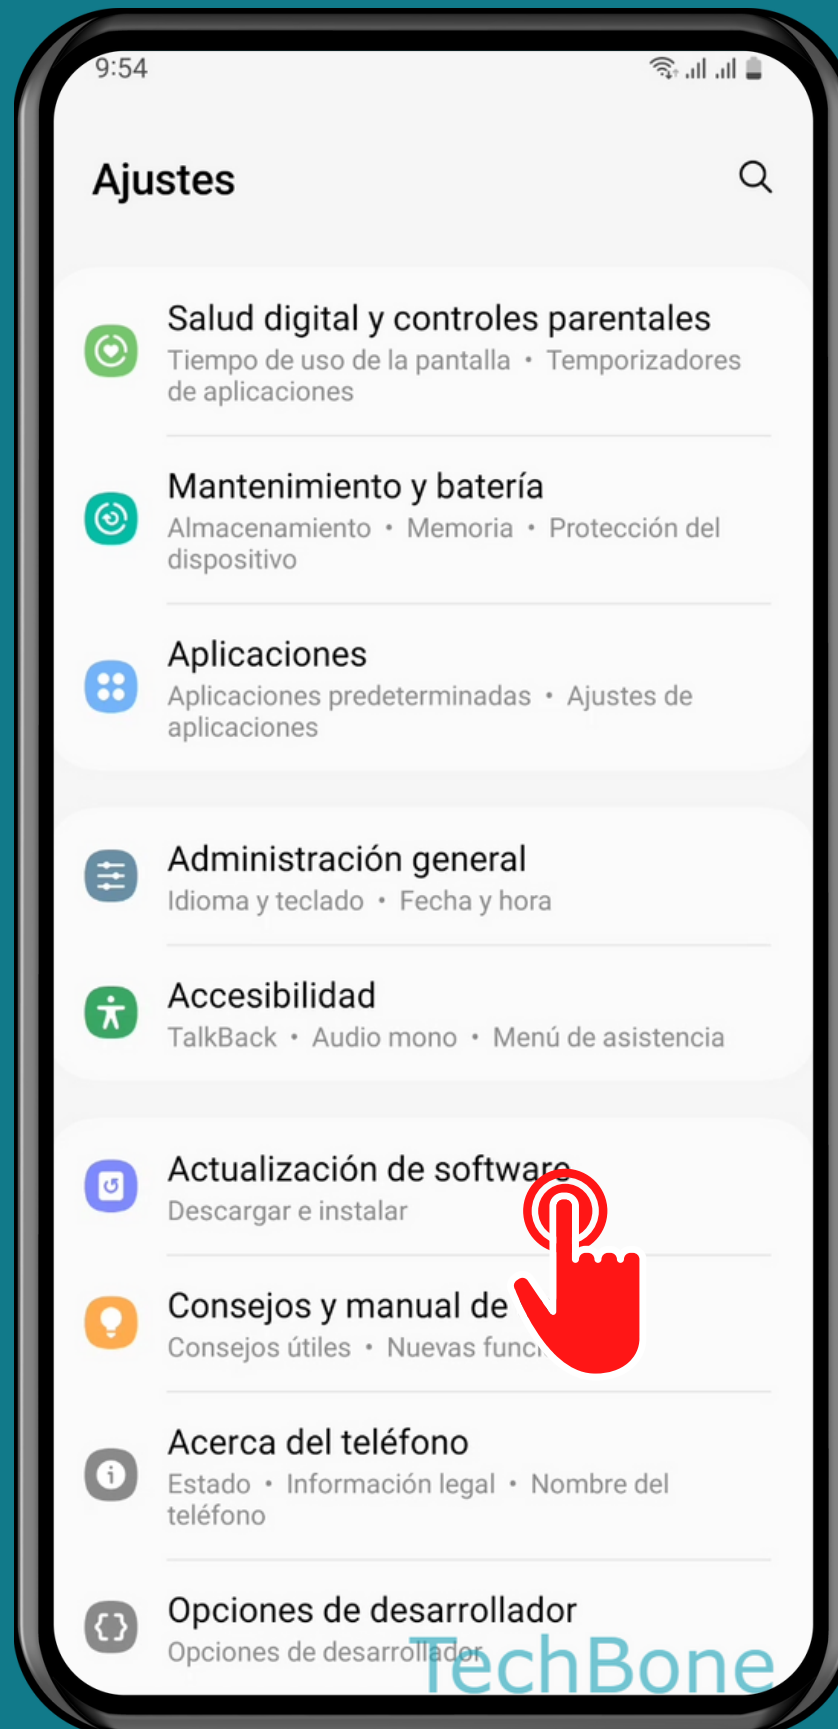

SAMSUNG

Android 13 - One UI 5

DESCARGA AUTOMÁTICA DE ACTUALIZACIONES DE SOFTWARE

Abre los Ajustes

Presiona Actualización de software

Activa o desactiva Descarga automática con Wi-Fi

¡Listo!