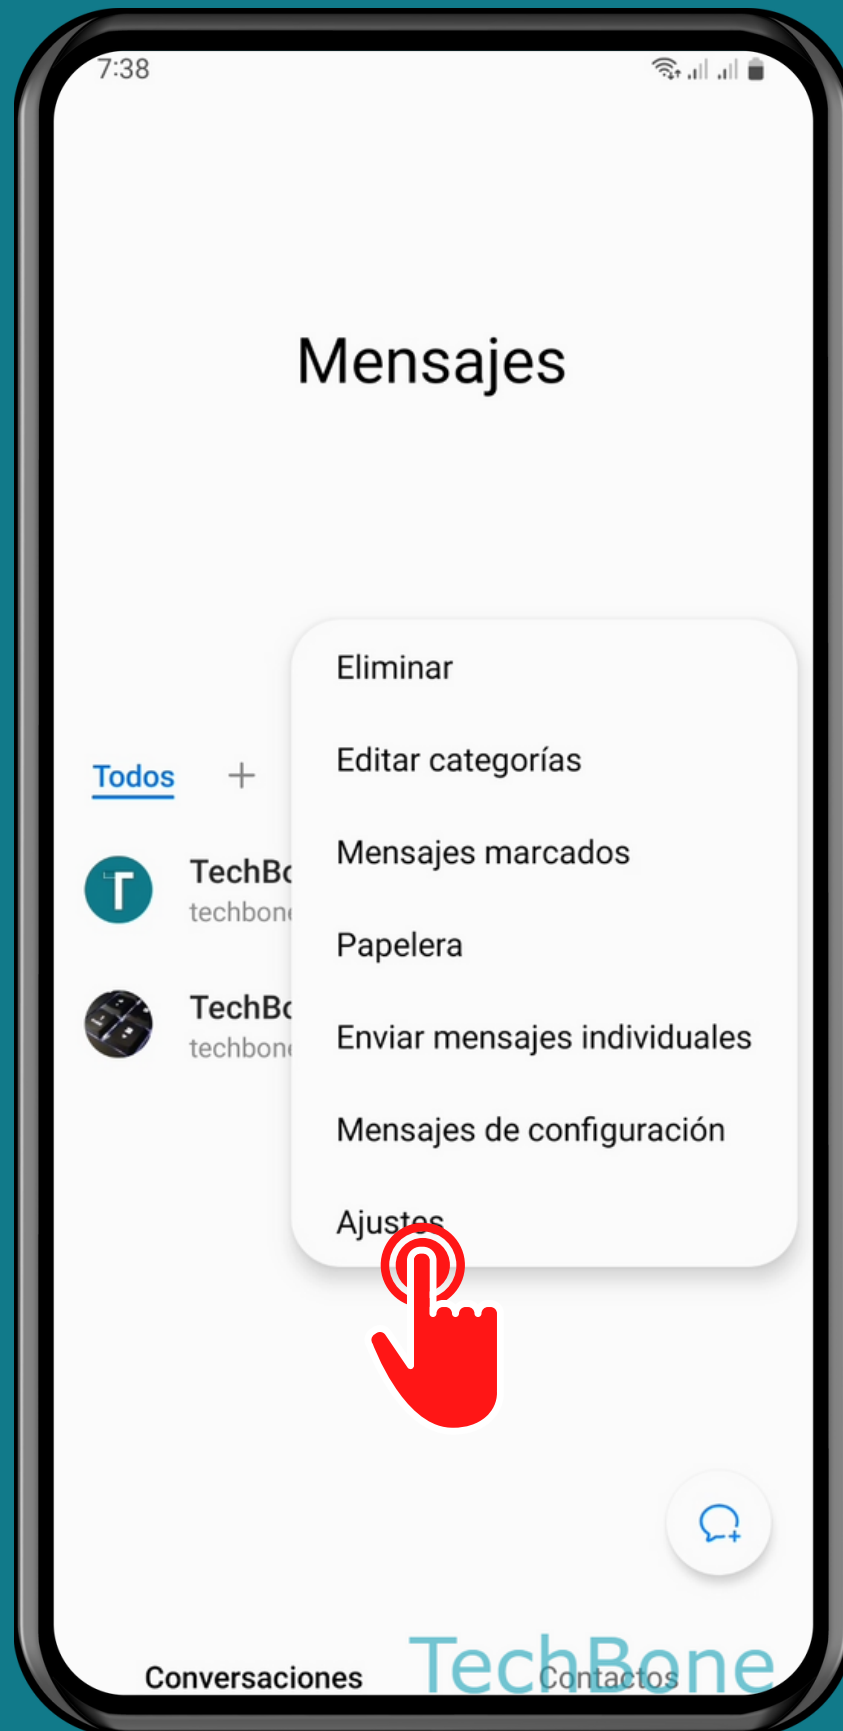

SAMSUNG

Mensajes - Android 13 - One UI 5

ACTIVAR O DESACTIVAR DESCARGA AUTOMÁTICA DE MMS

Abre Mensajes

Abre el Menú

Presiona Ajustes

Presiona Más ajustes

Presiona