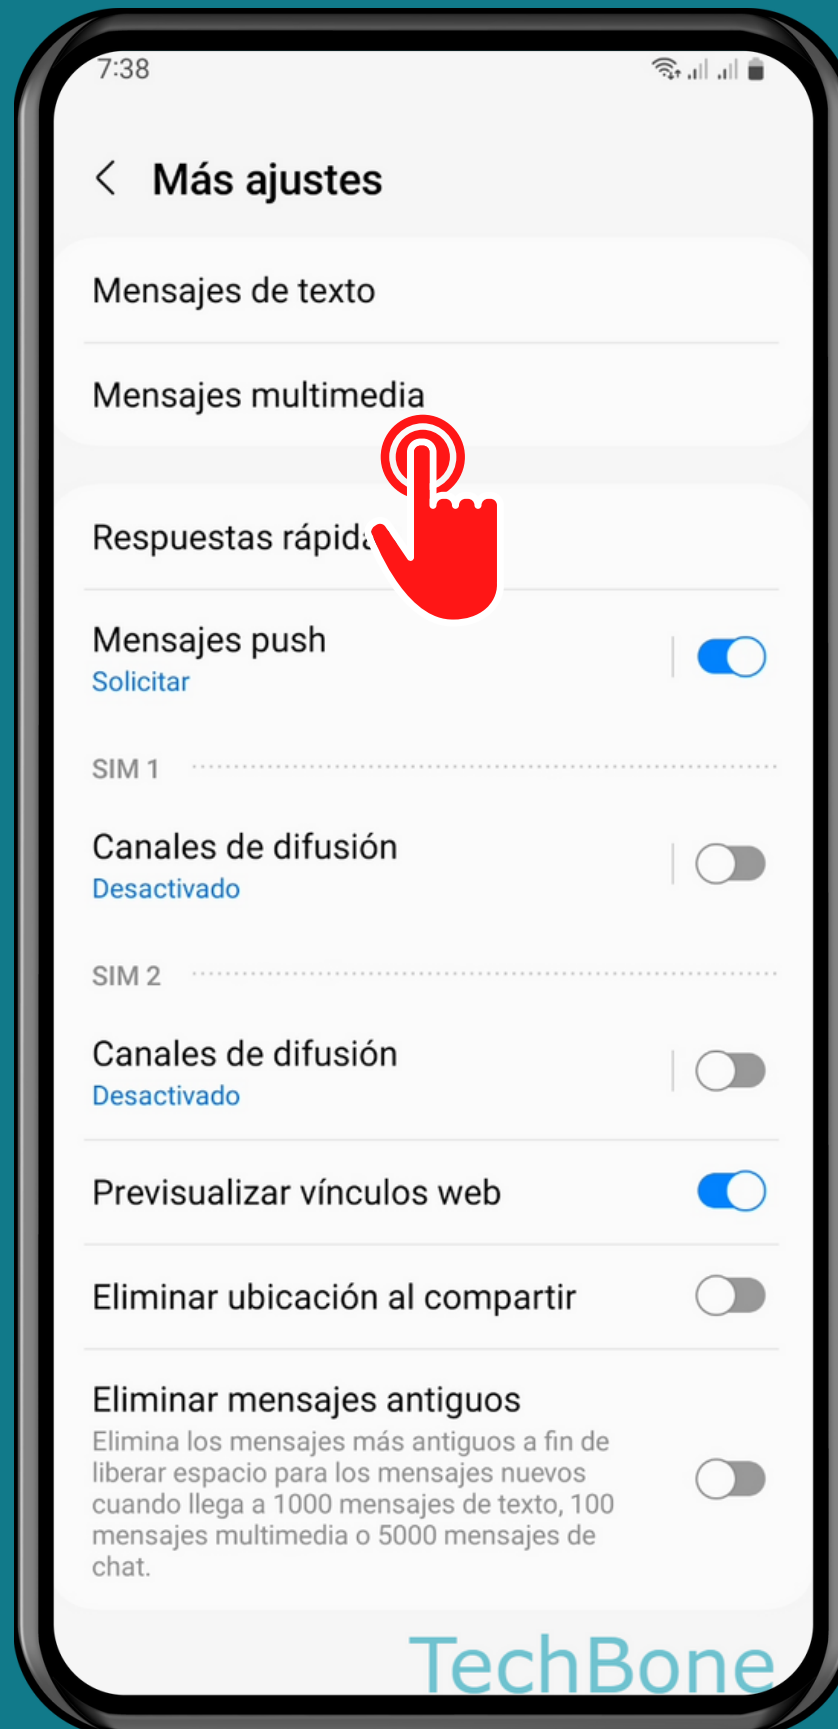

SAMSUNG

Mensajes - Android 13 - One UI 5

ACTIVAR O DESACTIVAR DESCARGA AUTOMÁTICA DE MMS

Abre Mensajes

Abre el Menú

Presiona Ajustes

Presiona Más ajustes

Presiona