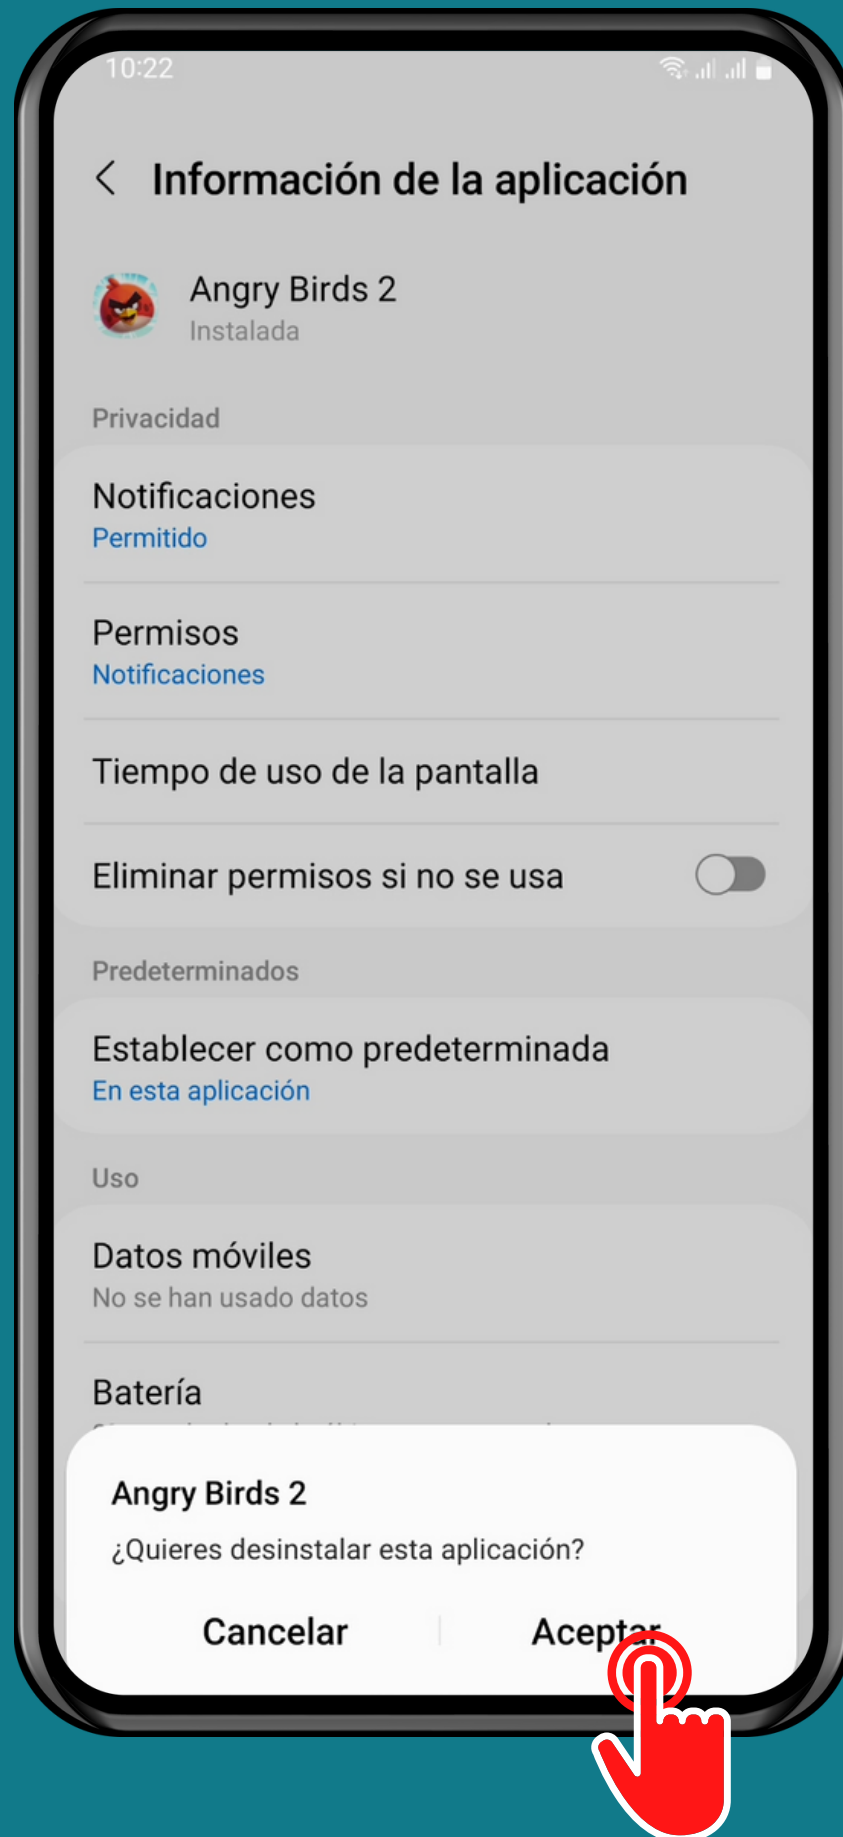

SAMSUNG

Android 13 - One UI 5

DESINSTALAR APLICACIONES

Abre los Ajustes

Presiona Aplicaciones

Selecciona una Aplicación

Presiona Desinstalar

Presiona
Aceptar