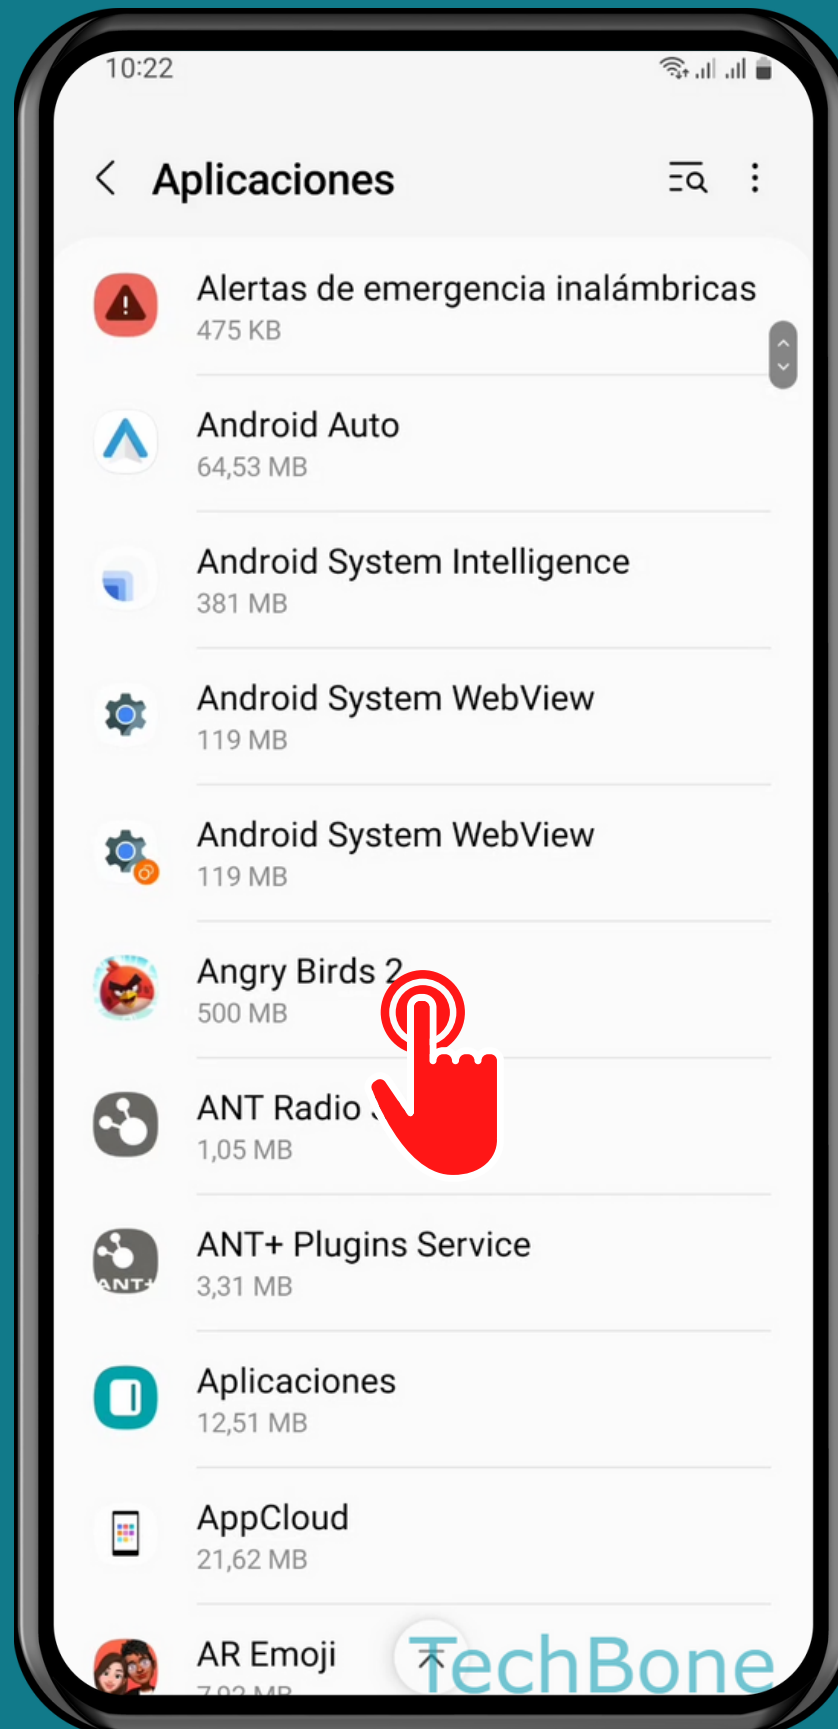

SAMSUNG

Android 13 - One UI 5

DESINSTALAR APLICACIONES

Abre los Ajustes

Presiona Aplicaciones

Selecciona una Aplicación

Presiona Desinstalar

Presiona
Aceptar