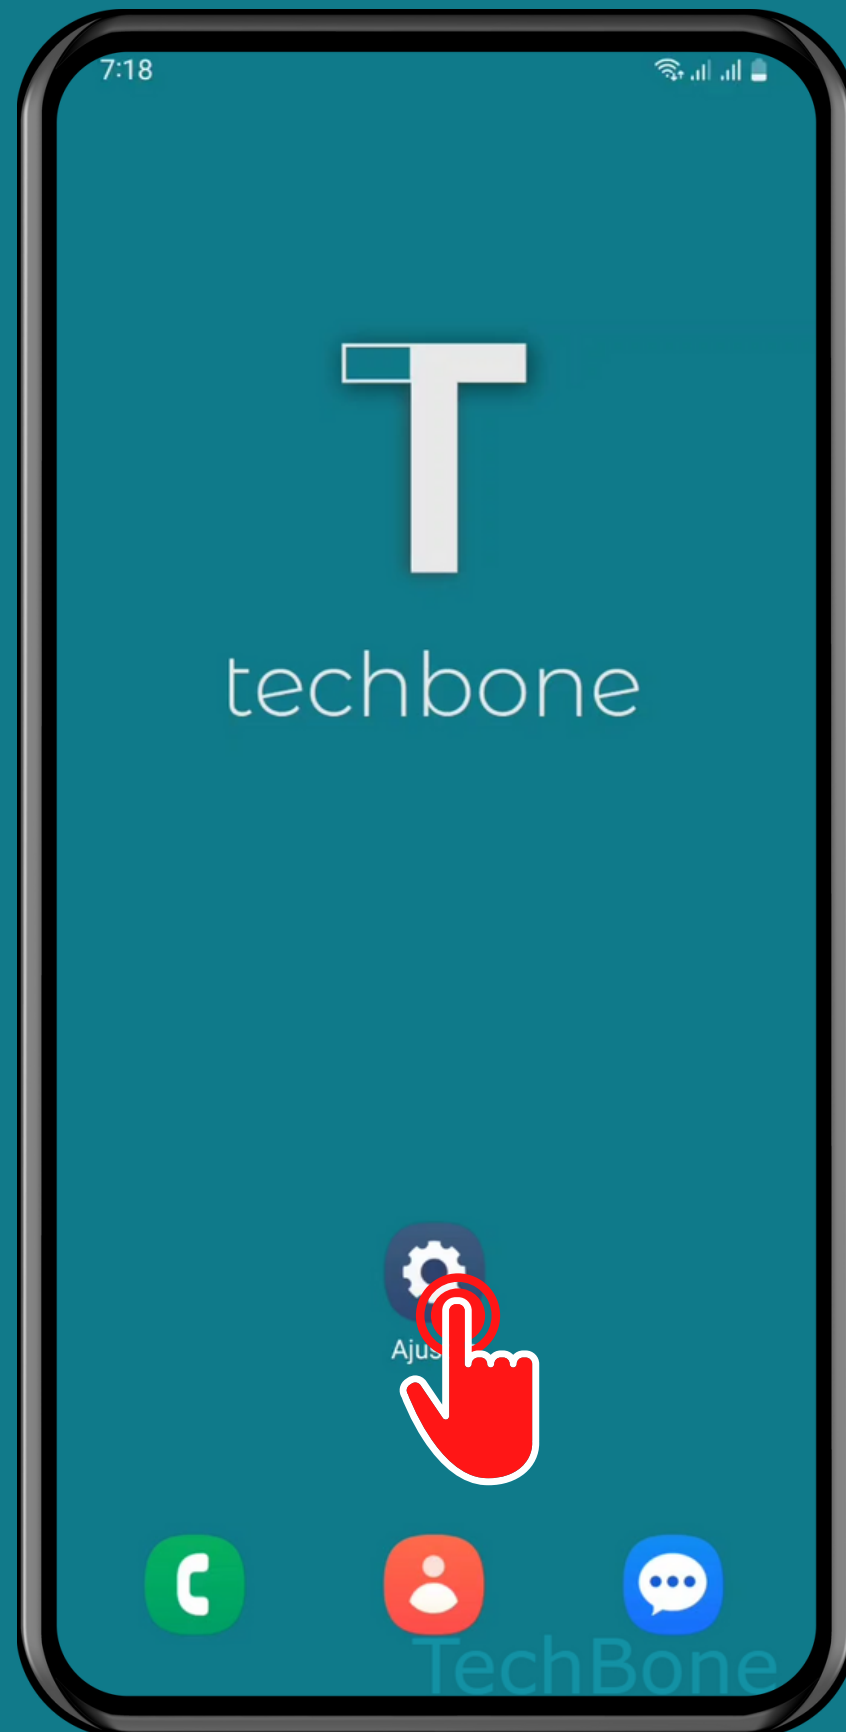

SAMSUNG

Android 13 - One UI 5

DESINSTALAR APLICACIONES

Abre los Ajustes

Presiona Aplicaciones

Selecciona una Aplicación

Presiona Desinstalar

Presiona
Aceptar