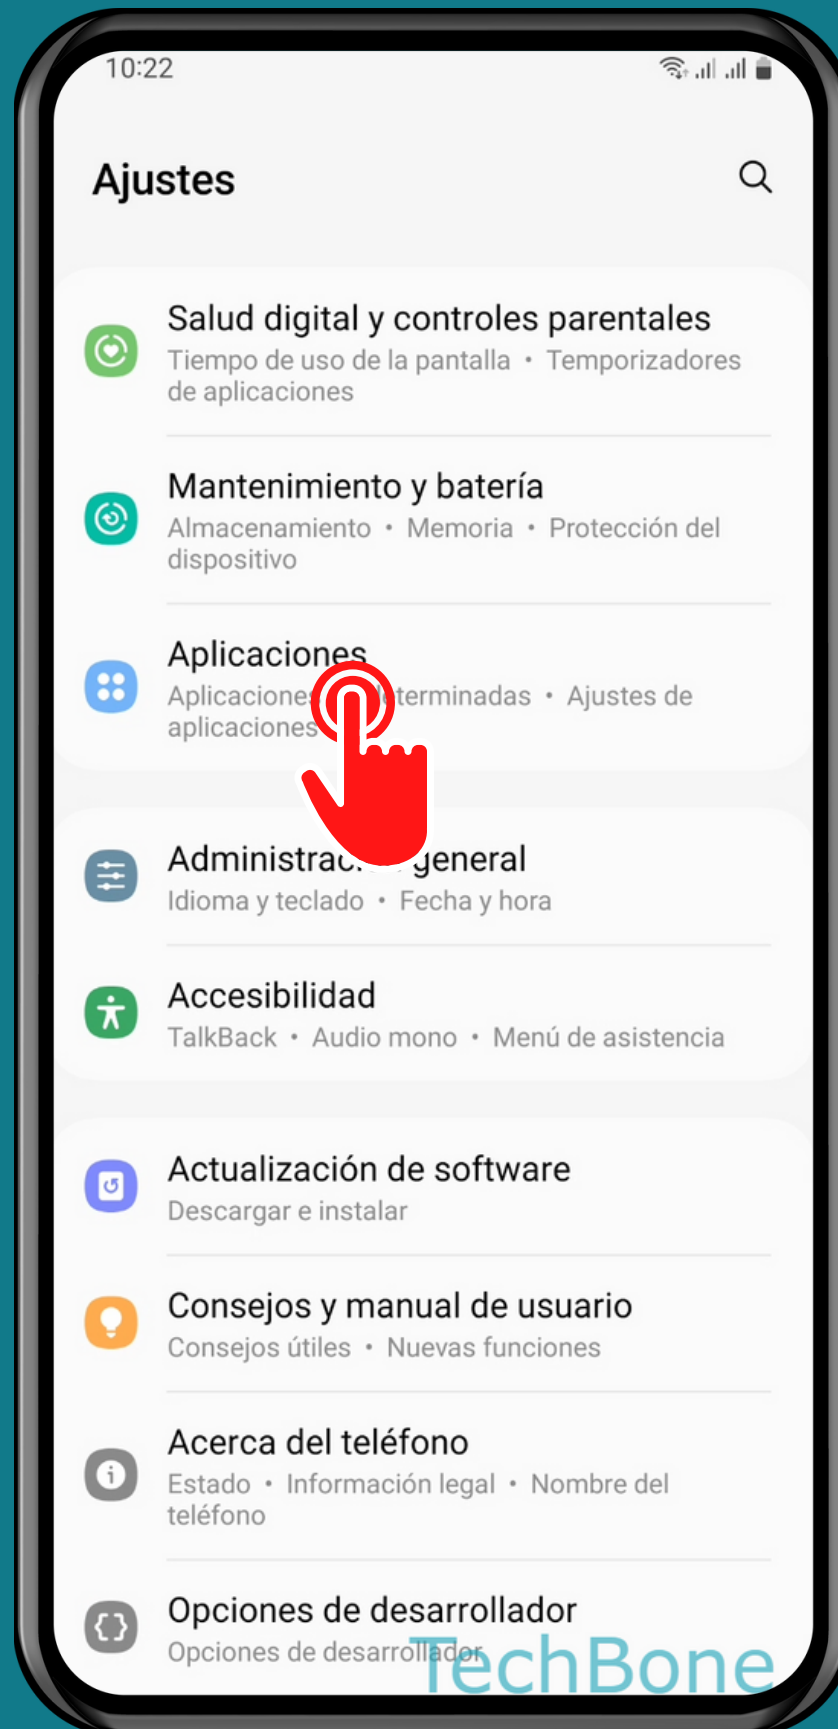

SAMSUNG

Android 13 - One UI 5

DESINSTALAR APLICACIONES

Abre los Ajustes

Presiona Aplicaciones

Selecciona una Aplicación

Presiona Desinstalar

Presiona
Aceptar