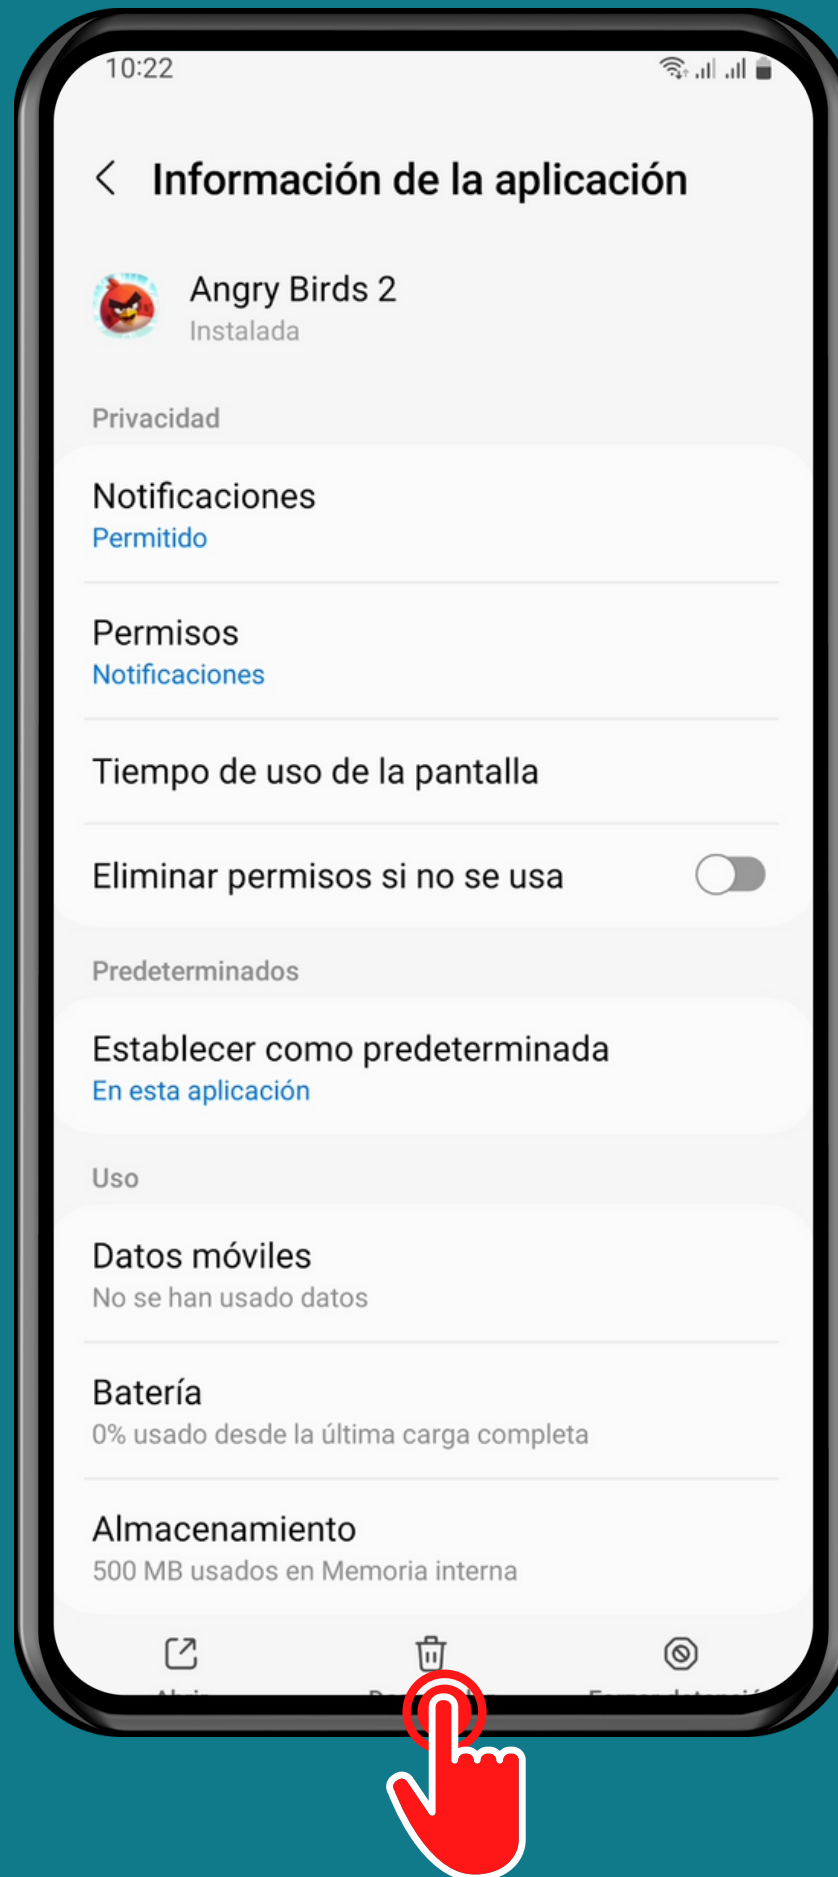

SAMSUNG

Android 13 - One UI 5

DESINSTALAR APLICACIONES

Abre los Ajustes

Presiona Aplicaciones

Selecciona una Aplicación

Presiona Desinstalar

Presiona
Aceptar