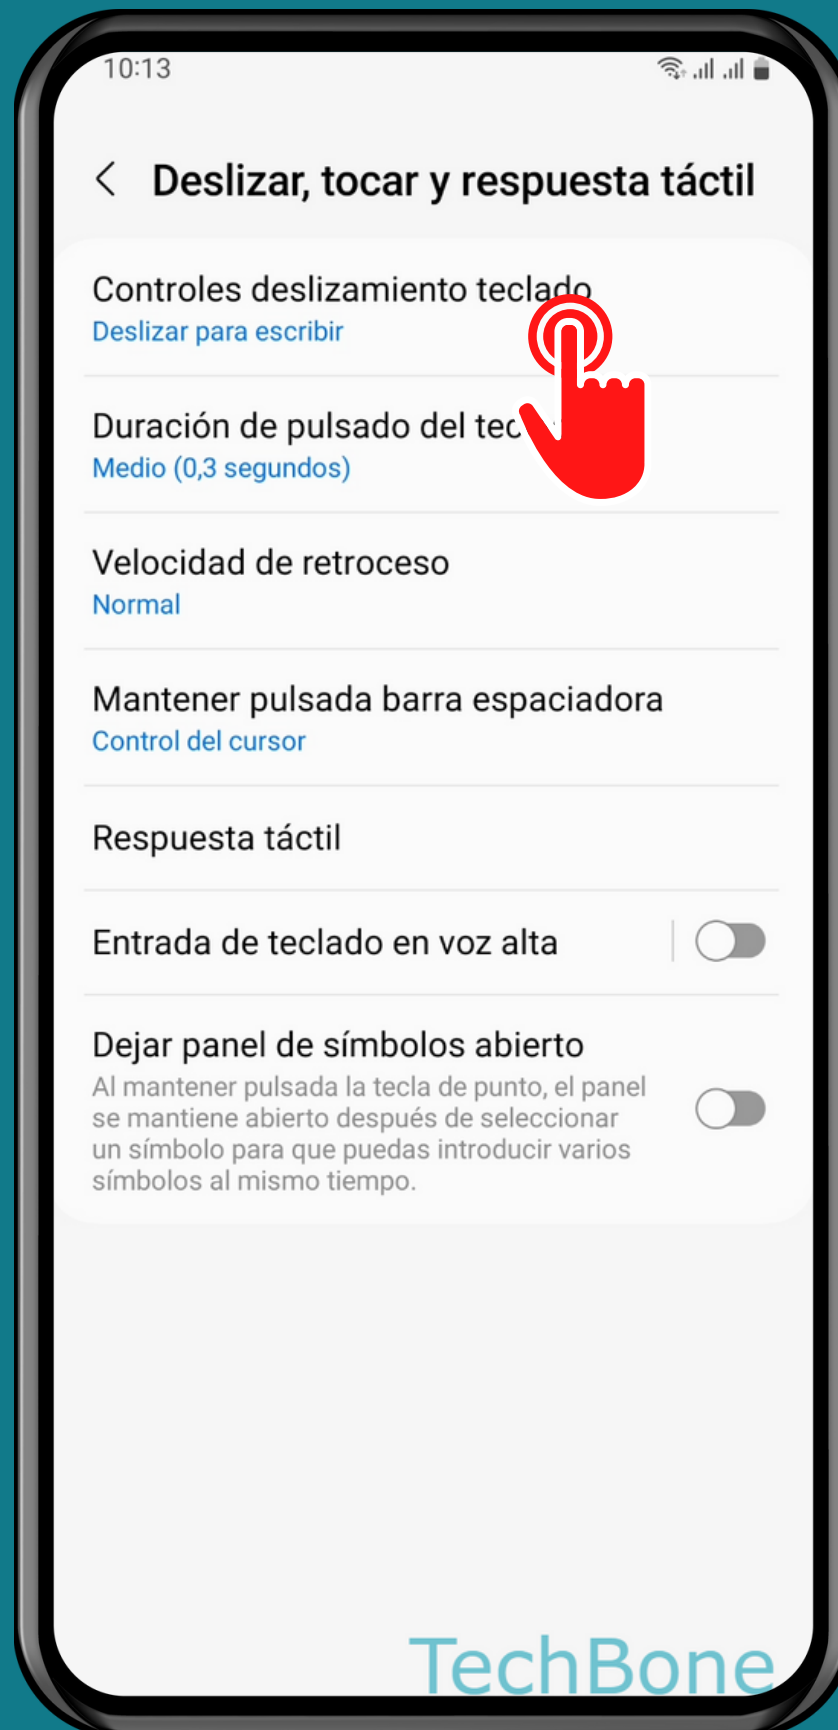

SAMSUNG

Android 13 - One UI 5

DESGLIZAR PARA
ESCRIBIR

Abre los Ajustes

Presiona Administración general

TechBone

Presiona Ajustes de Teclado Samsung

Presiona Deslizar, tocar y respuesta táctil

Presiona Controles deslizamiento teclado

Activa o desactiva
Deslizar para escribir

¡Listo!