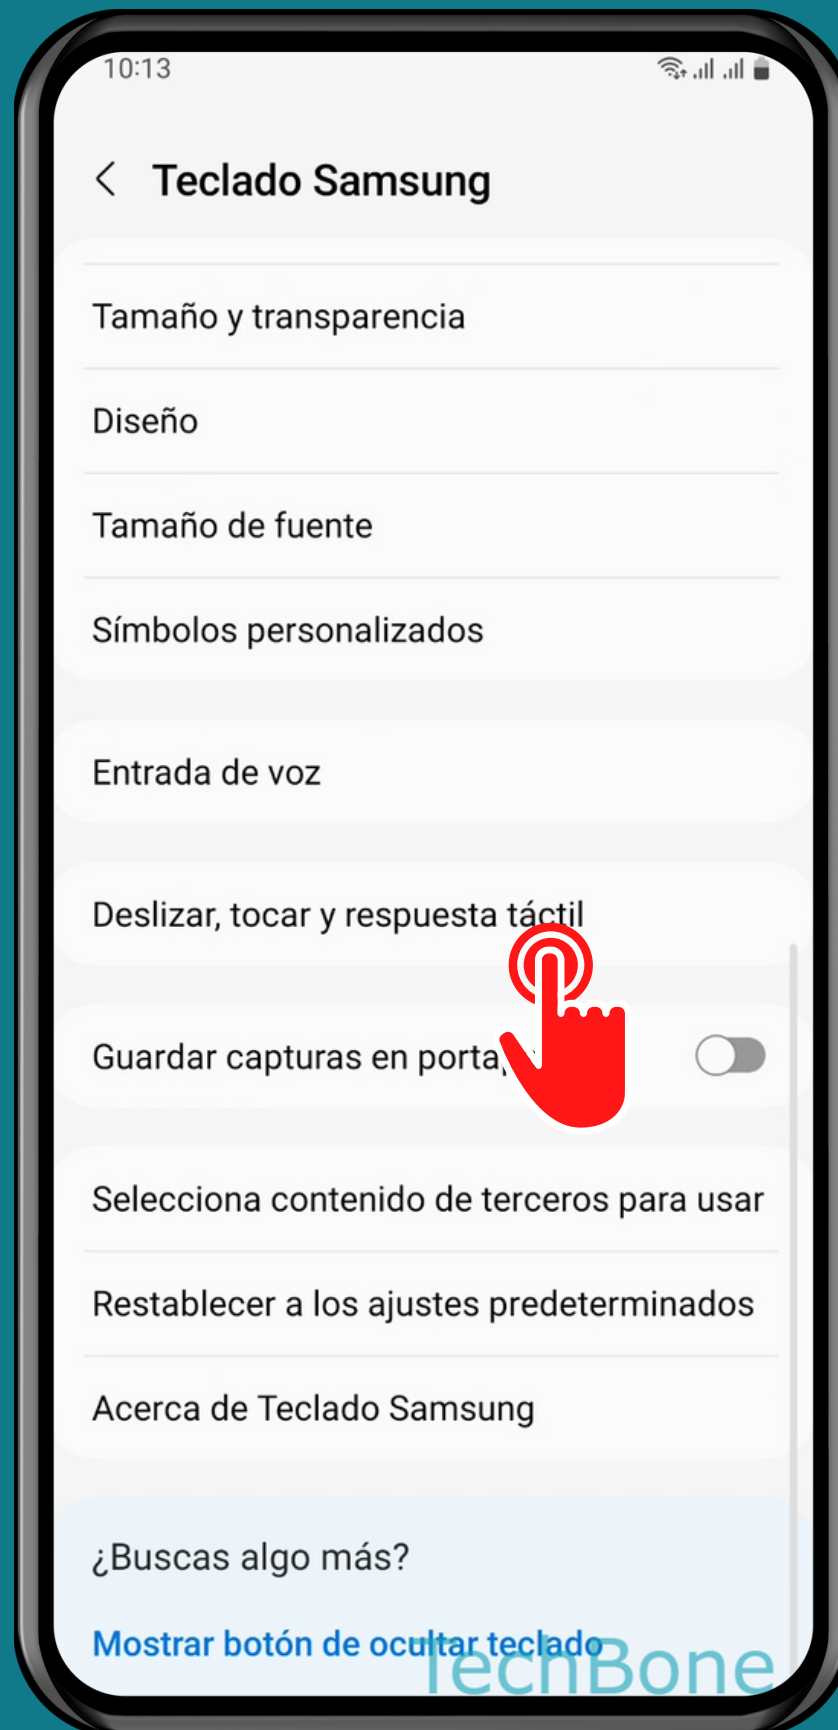

SAMSUNG

Android 13 - One UI 5

DESGLIZAR PARA
ESCRIBIR

Abre los Ajustes

Presiona Administración general

TechBone

Presiona Ajustes de Teclado Samsung

Presiona Deslizar, tocar y respuesta táctil