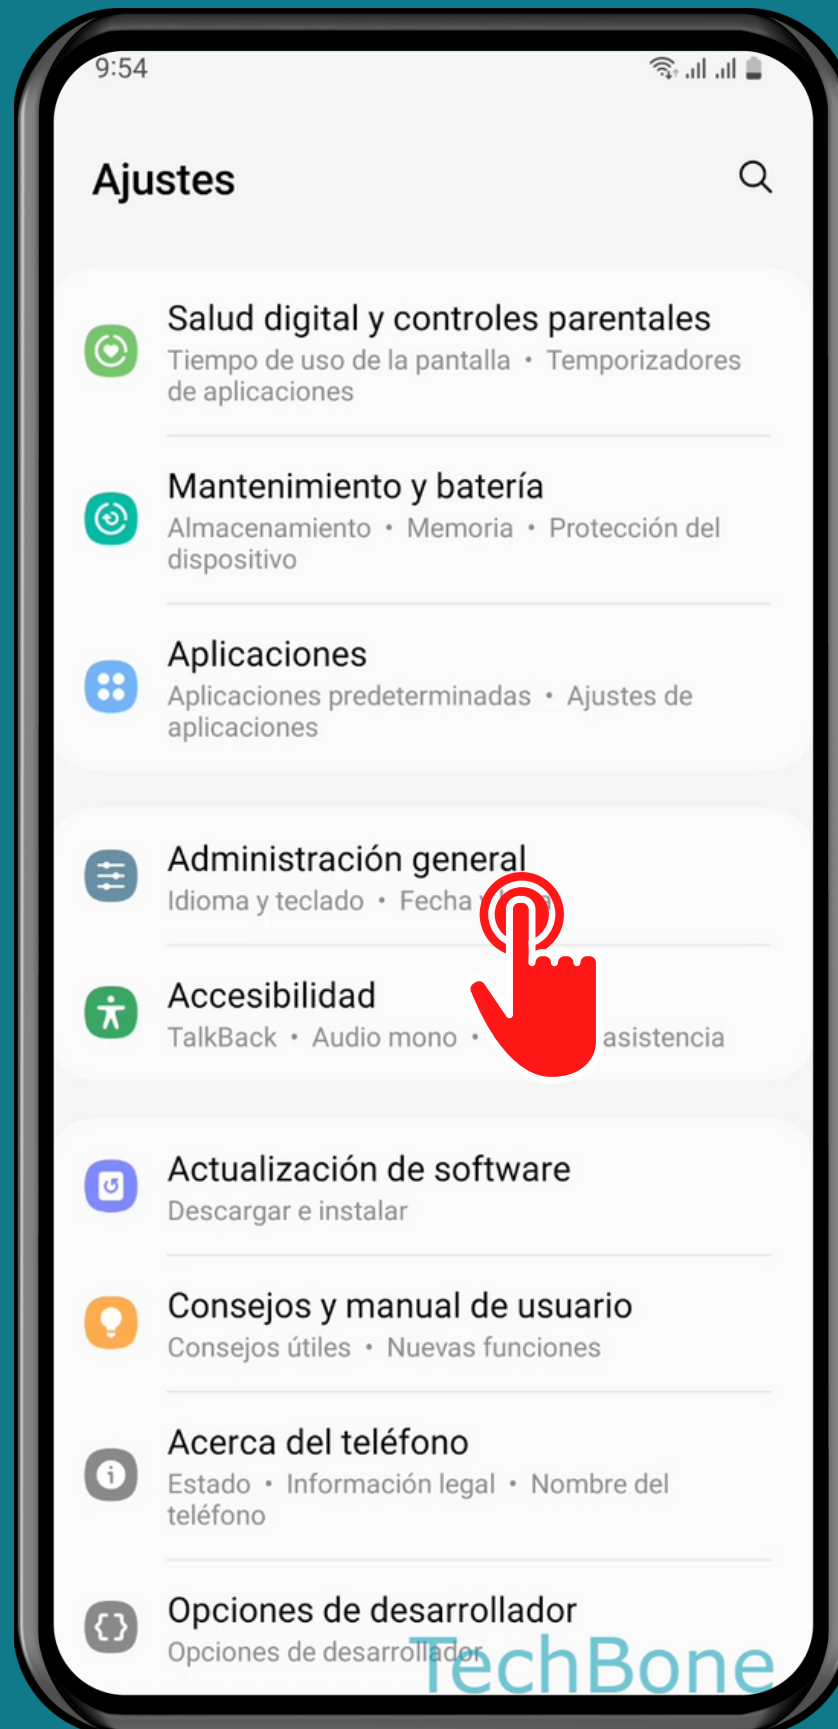

SAMSUNG

Android 13 - One UI 5

DESGLIZAR PARA
ESCRIBIR

Abre los Ajustes

Presiona Administración general

TechBone

Presiona Ajustes de Teclado Samsung

Presiona Deslizar, tocar y respuesta táctil

Presiona Controles deslizamiento teclado

Activa o desactiva
Deslizar para escribir

¡Listo!