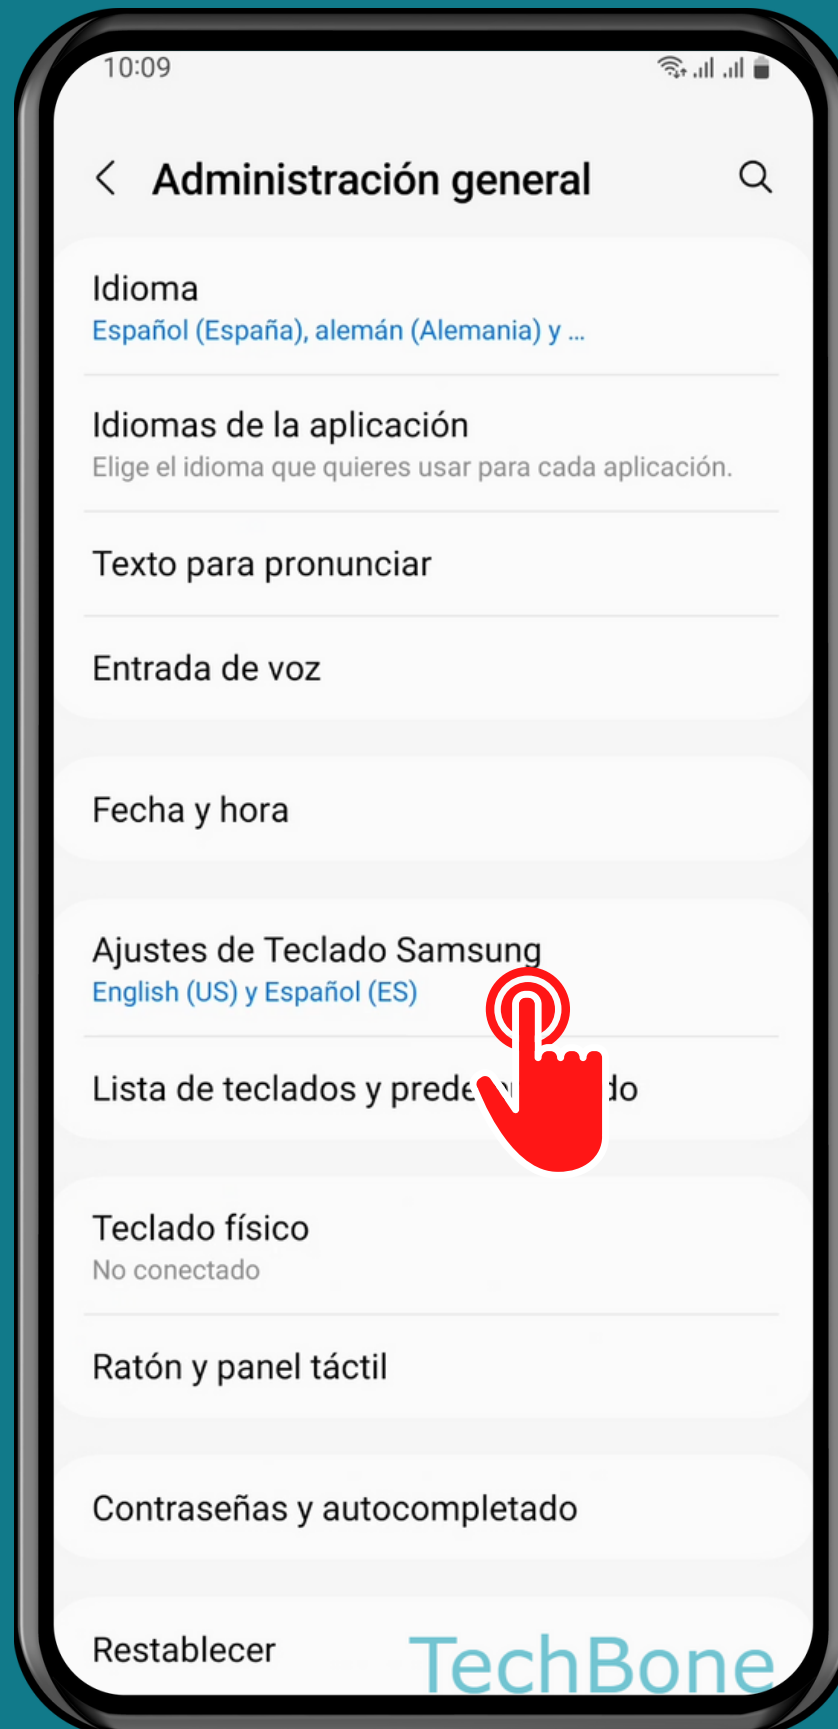

SAMSUNG

Android 13 - One UI 5

DESGLIZAR PARA
ESCRIBIR

Abre los Ajustes

Presiona Administración general

TechBone

Presiona Ajustes de Teclado Samsung

Presiona Deslizar, tocar y respuesta táctil

Presiona Controles deslizamiento teclado

Activa o desactiva
Deslizar para escribir

¡Listo!