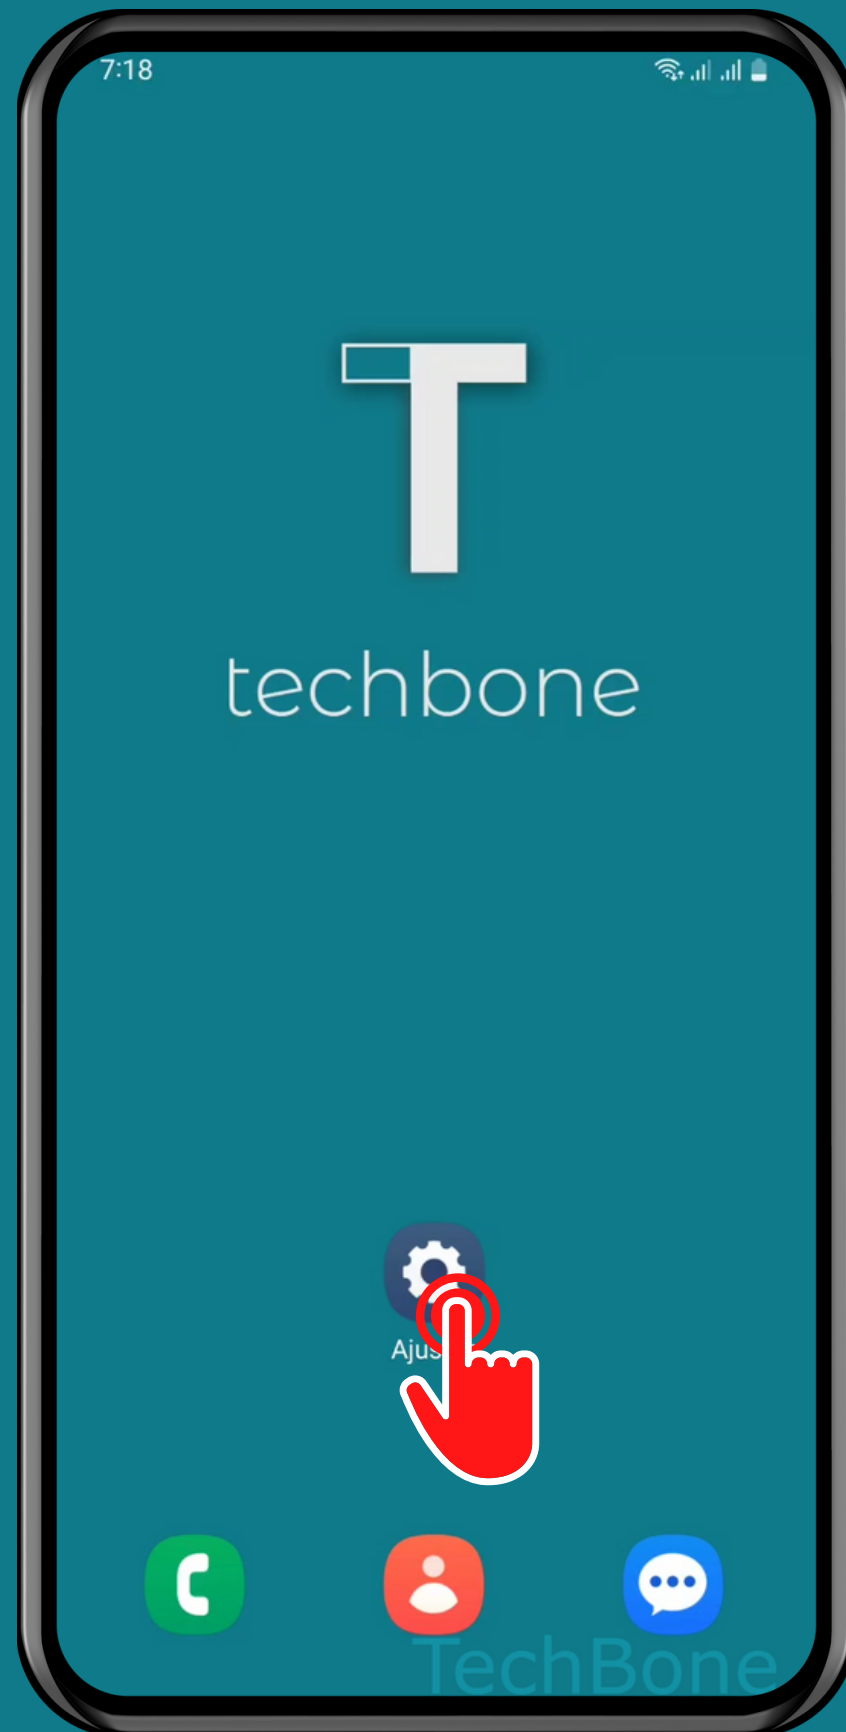

SAMSUNG

Android 13 - One UI 5

ACTIVAR O DESACTIVAR DETECCIÓN CORPORAL (SMART LOCK)

Abre los Ajustes

Presiona Pantalla Bloqueo

Presiona Smart Lock

Presiona

Detección corporal

Activa o desactiva

Usar detección corporal

¡Listo!