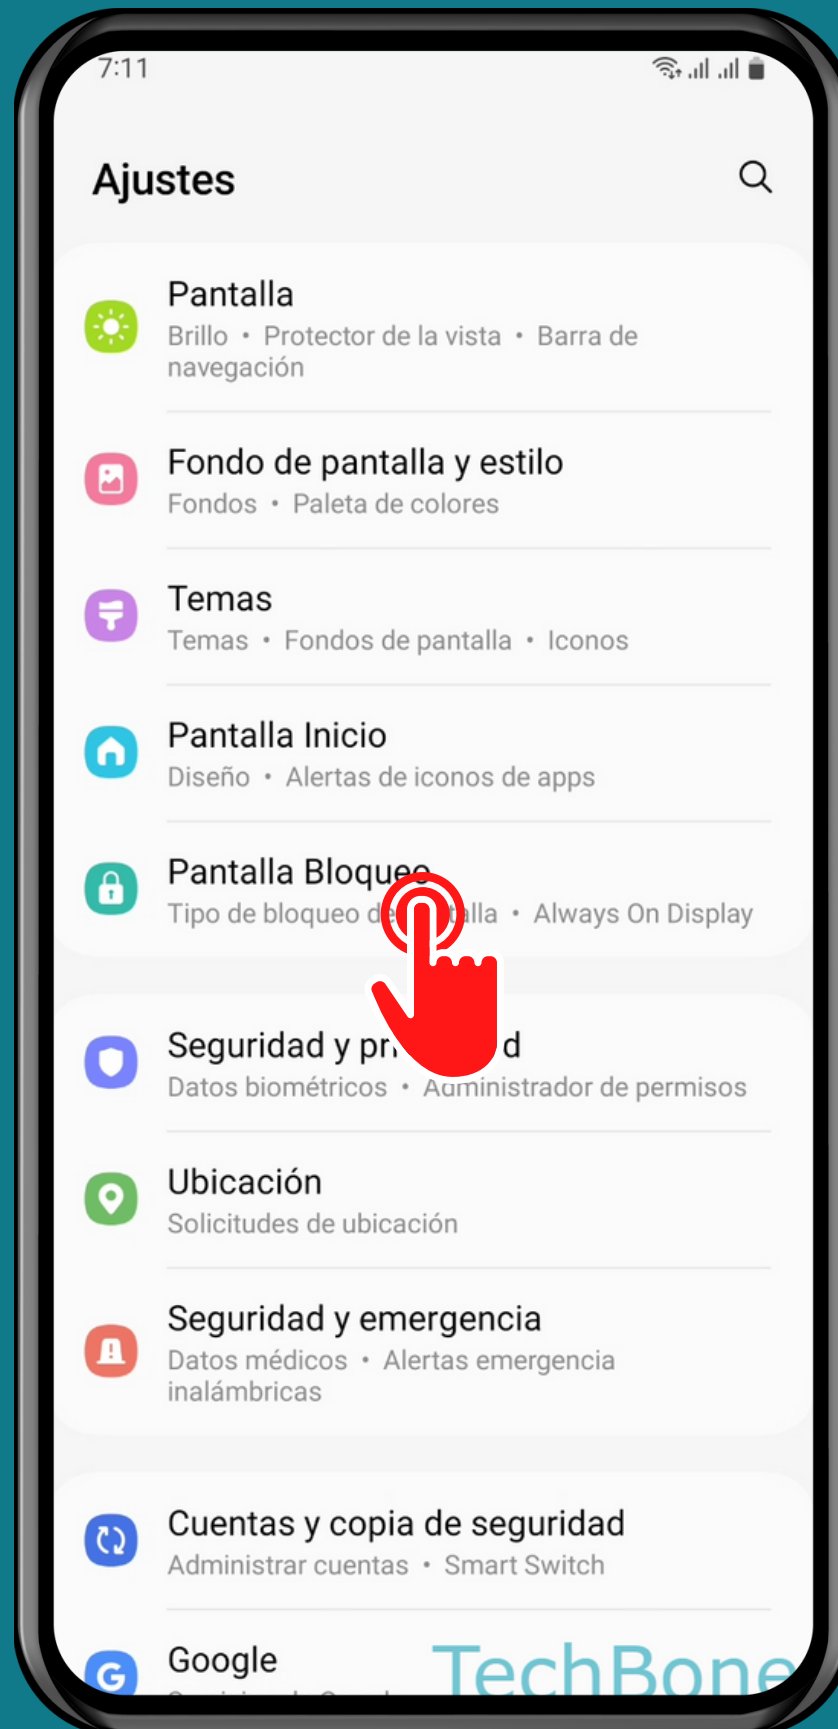

SAMSUNG

Android 13 - One UI 5

ACTIVAR O DESACTIVAR DETECCIÓN CORPORAL (SMART LOCK)

Abre los Ajustes

Presiona Pantalla Bloqueo

Presiona Smart Lock

Presiona

Detección corporal

Activa o desactiva

Usar detección corporal

¡Listo!