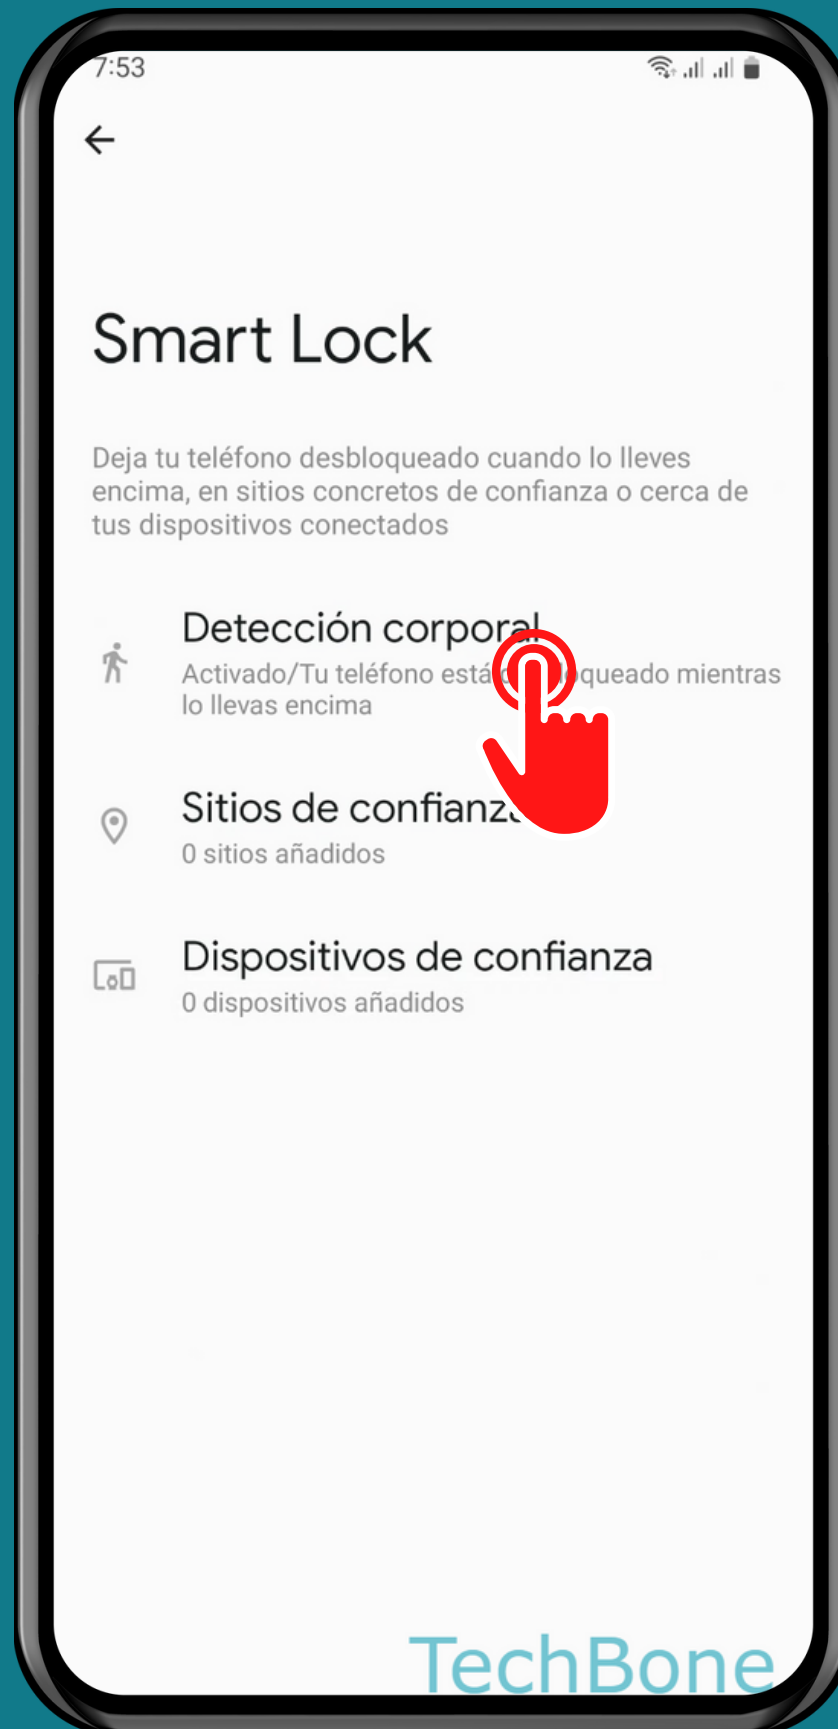

SAMSUNG

Android 13 - One UI 5

ACTIVAR O DESACTIVAR DETECCIÓN CORPORAL (SMART LOCK)

Abre los Ajustes

Presiona Pantalla Bloqueo

Presiona Smart Lock

Presiona

Detección corporal

Activa o desactiva

Usar detección corporal

¡Listo!