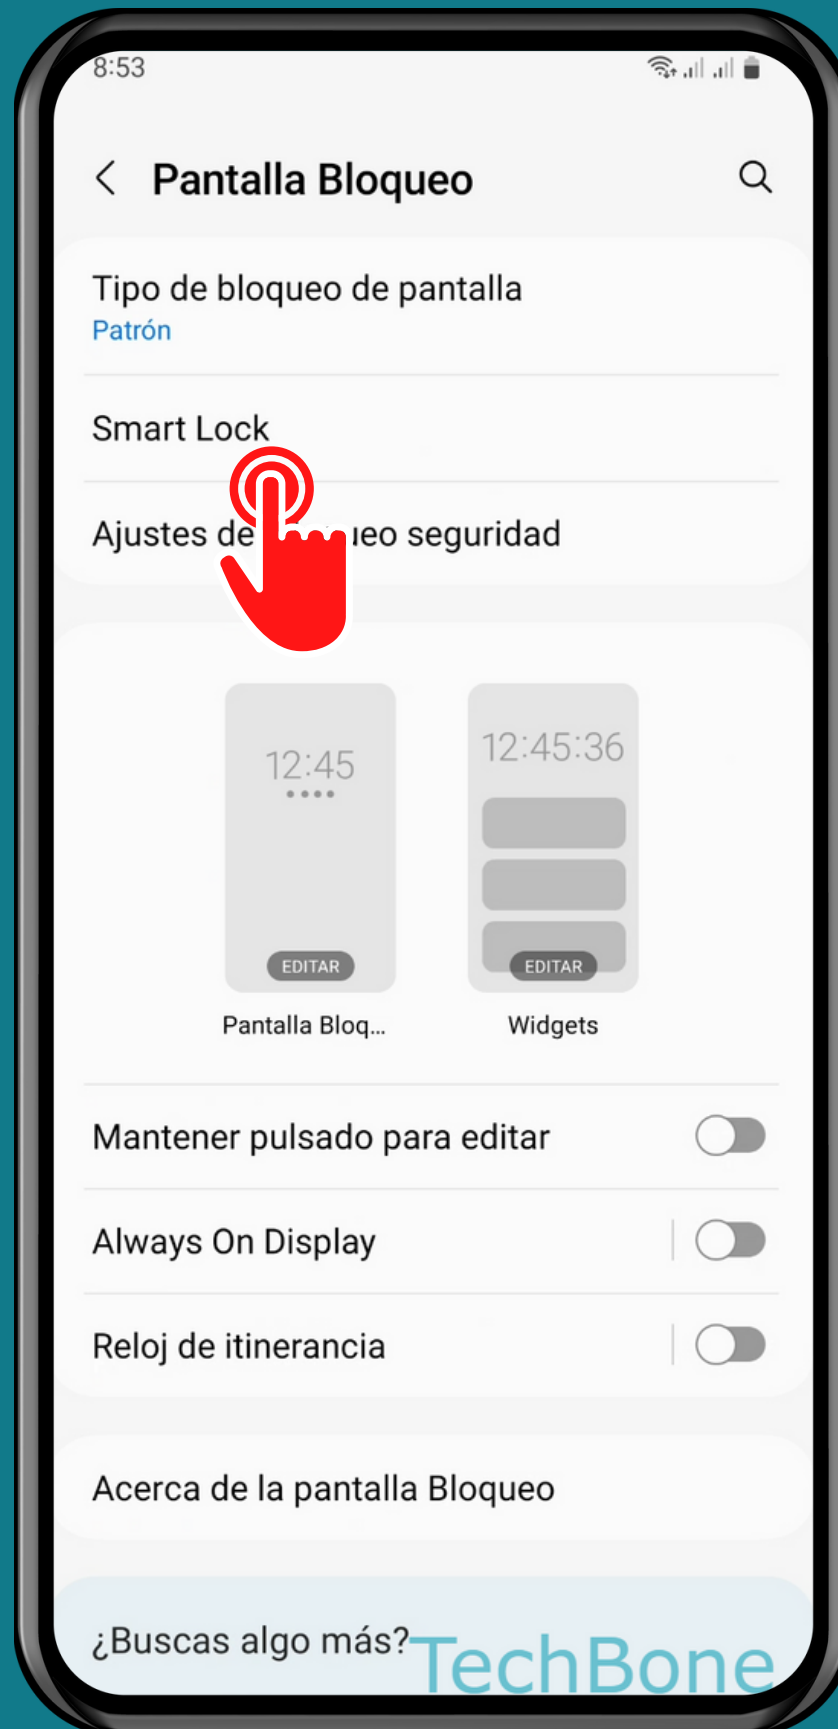

SAMSUNG

Android 13 - One UI 5

ACTIVAR O DESACTIVAR DETECCIÓN CORPORAL (SMART LOCK)

Abre los Ajustes

Presiona Pantalla Bloqueo

Presiona Smart Lock

Presiona

Detección corporal

Activa o desactiva

Usar detección corporal

¡Listo!