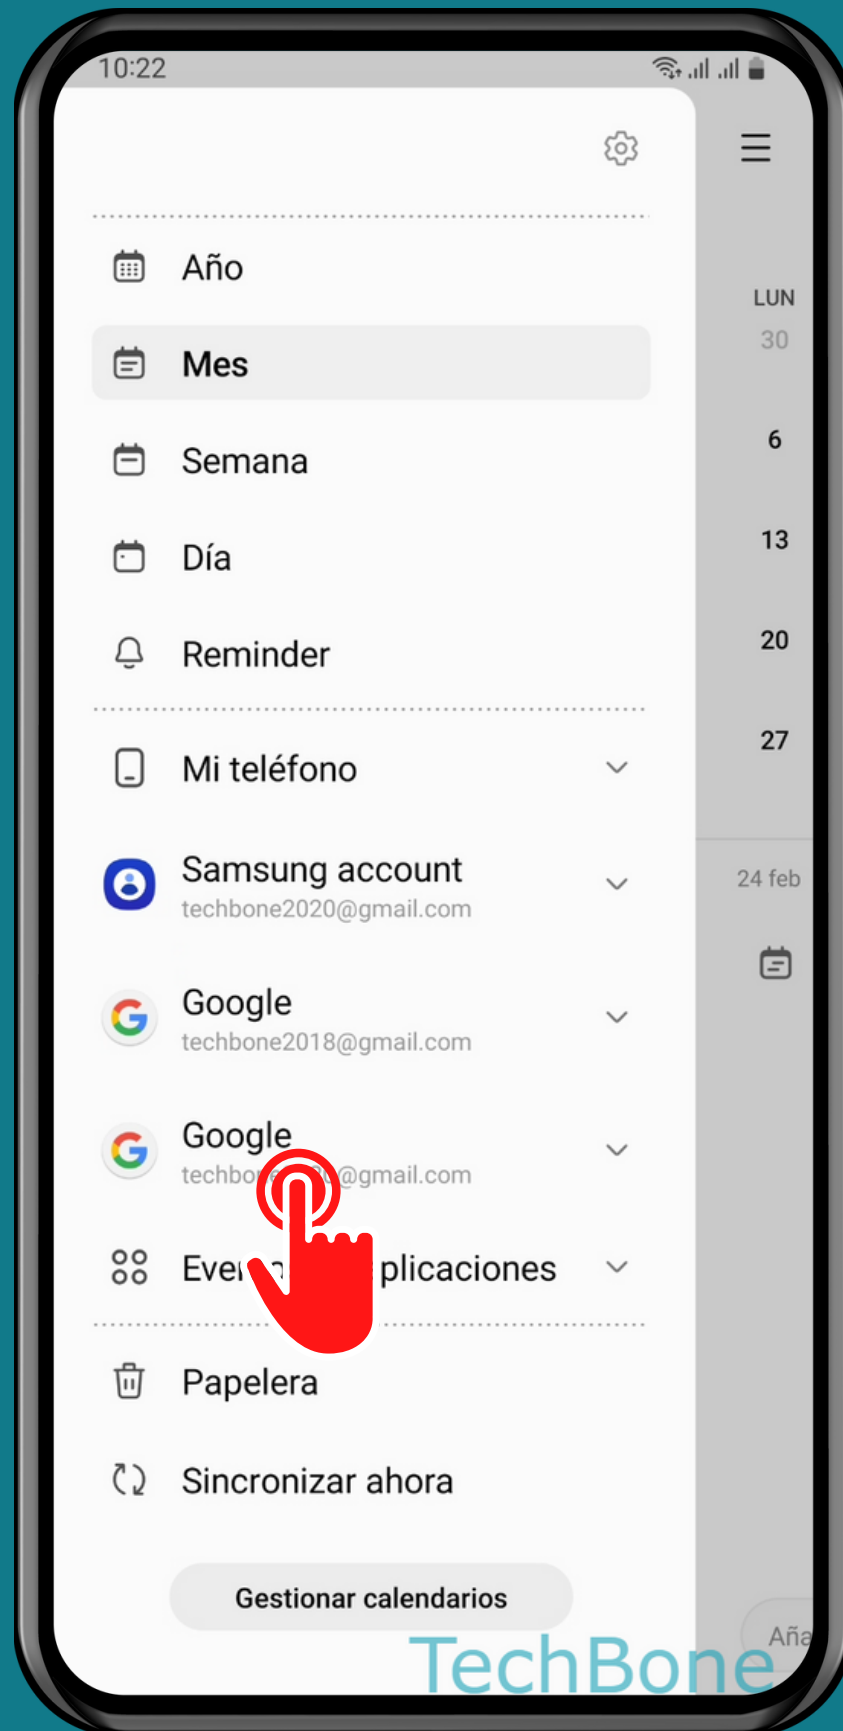

SAMSUNG

Calendario - Android 13 - One UI 5

MOSTRAR U OCULTAR DÍAS FESTIVOS EN EL CALENDARIO

Abre Calendario

Abre el Menú

Selecciona una Cuenta Google

Activa o desactiva Días festivos

¡Listo!