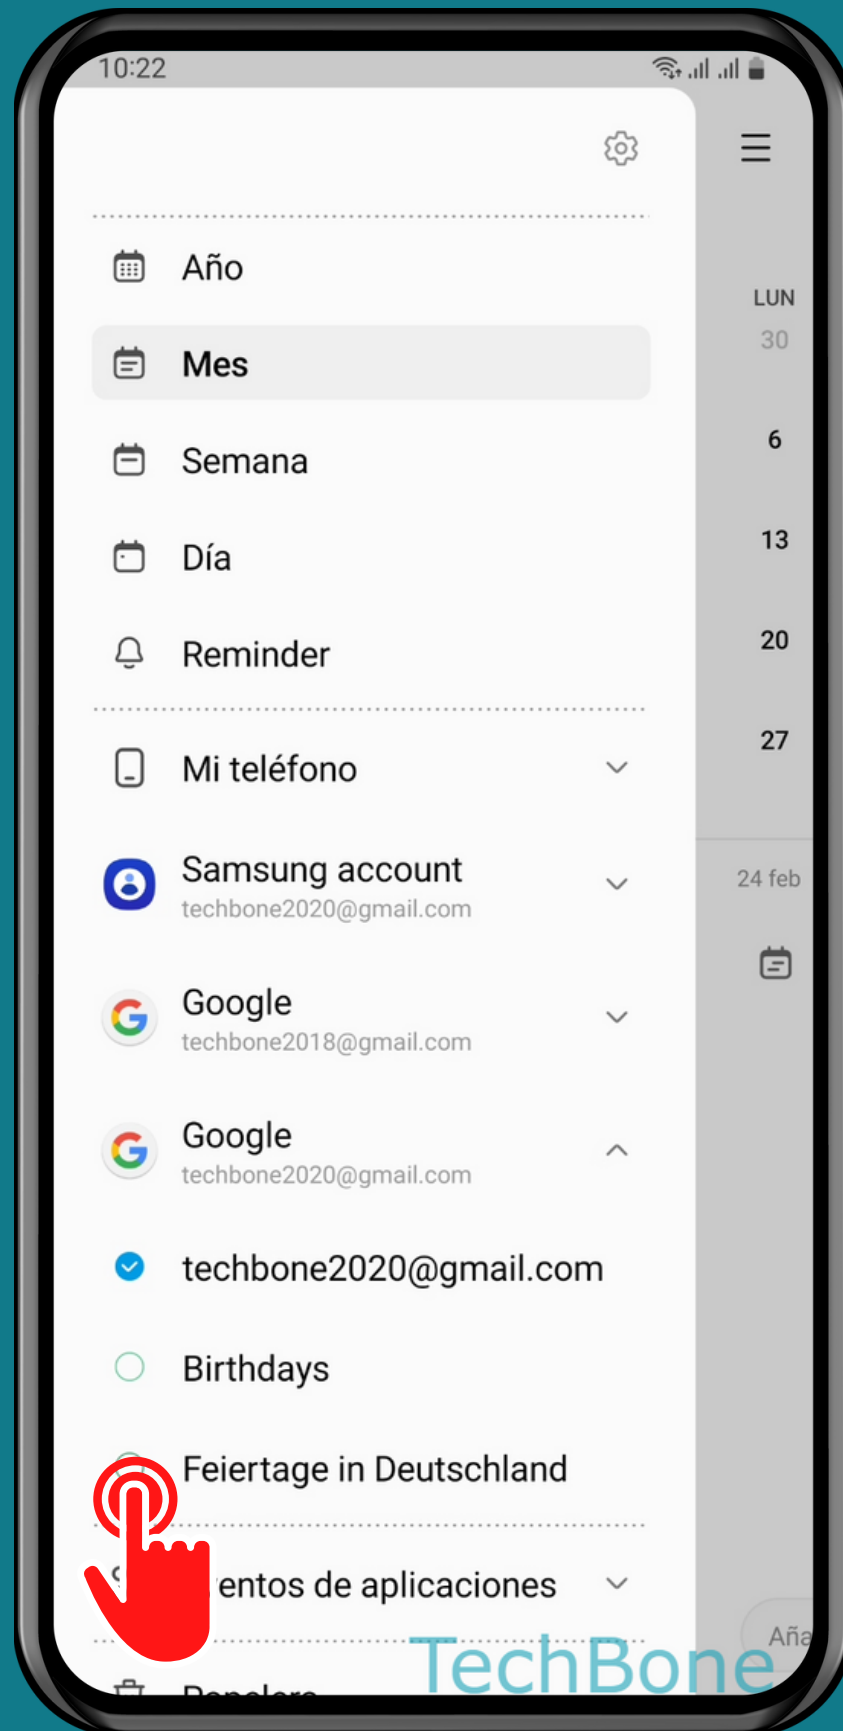

SAMSUNG

Calendario - Android 13 - One UI 5

MOSTRAR U OCULTAR DÍAS FESTIVOS EN EL CALENDARIO

Abre Calendario

Abre el Menú

Selecciona una Cuenta Google

Activa o desactiva Días festivos

¡Listo!