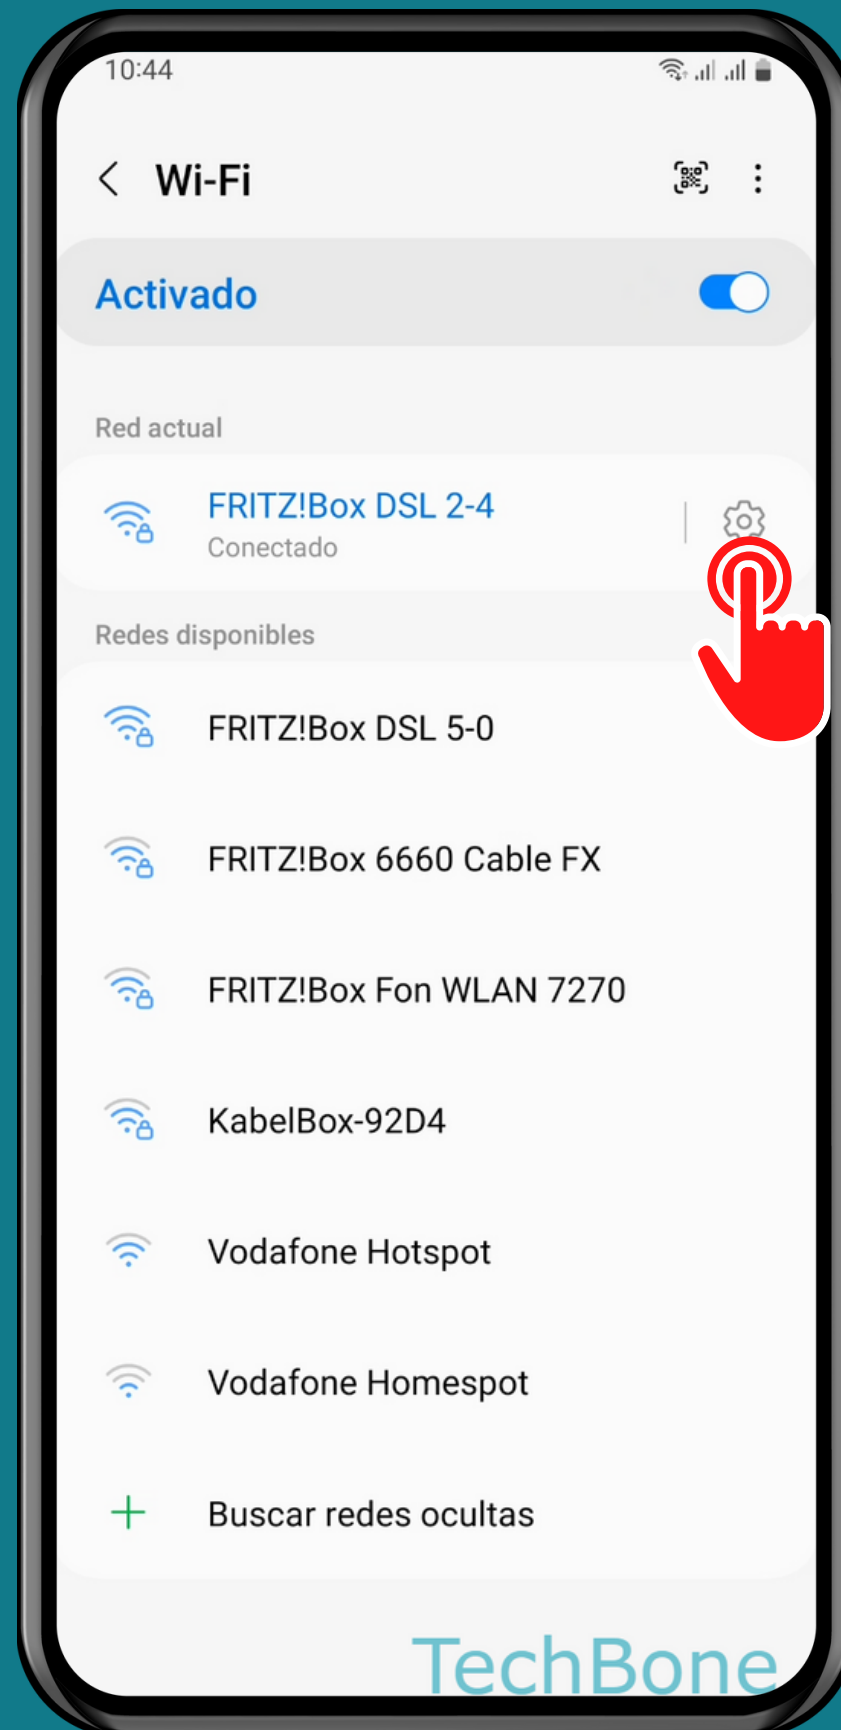

SAMSUNG

Android 13 - One UI 5

DIRECCIÓN MAC ALEATORIA O ESTÁTICA

Abre los Ajustes

Presiona Conexiones

Presiona Wi-Fi

Abre los Ajustes de una red Wi-Fi guardada

Presiona
Ver más

Presiona Tipo de dirección MAC

Selecciona MAC aleatoria o MAC del teléfono

¡Listo!