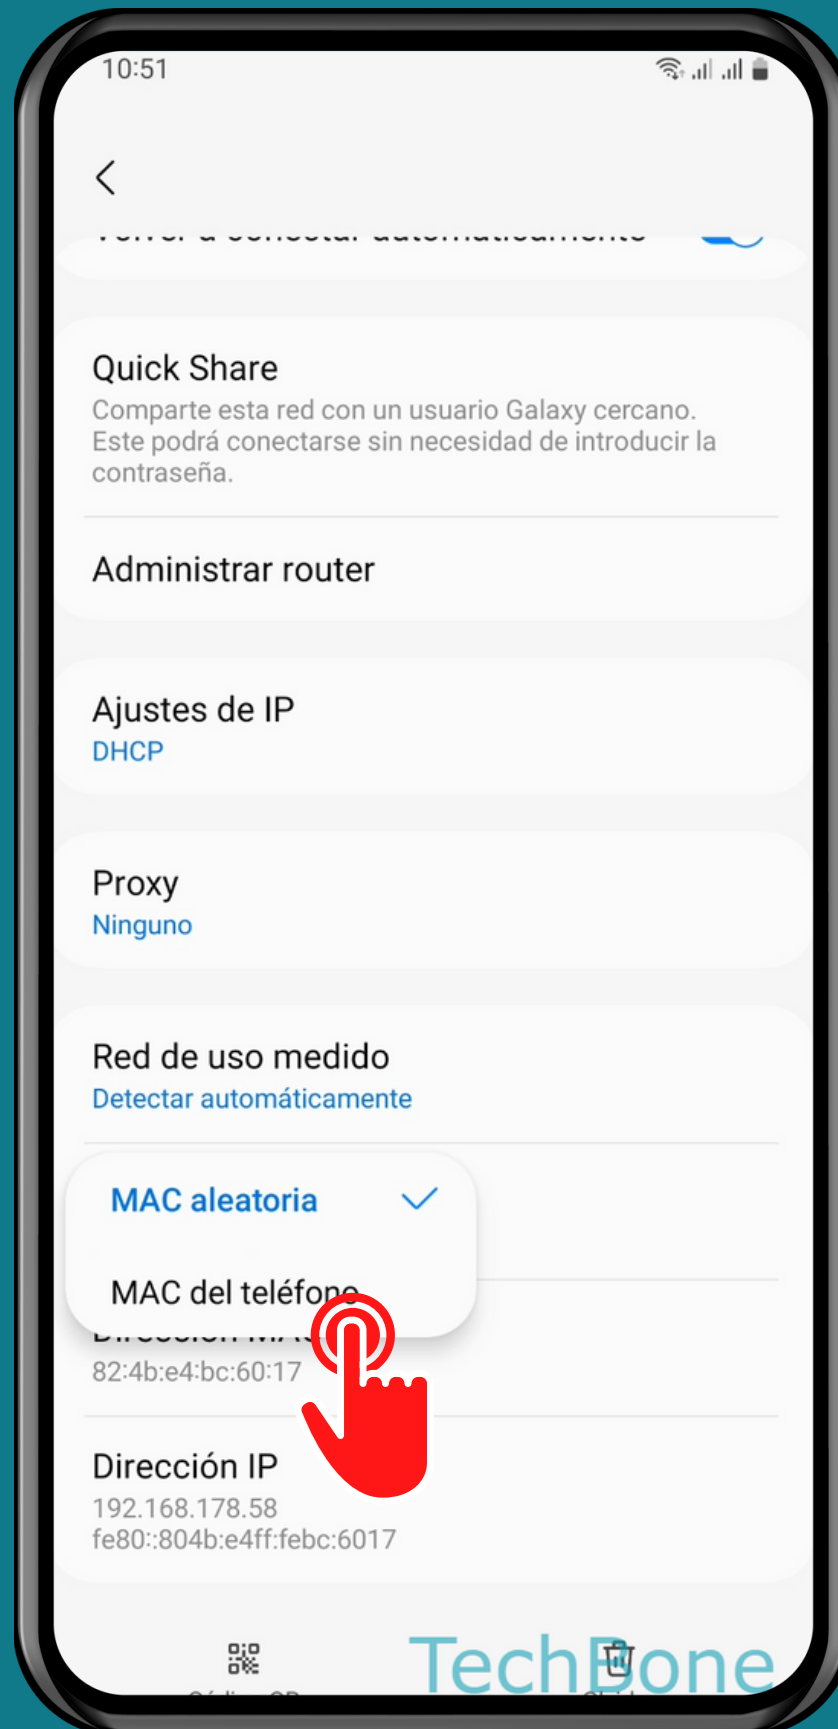

SAMSUNG

Android 13 - One UI 5

DIRECCIÓN MAC ALEATORIA O ESTÁTICA

Abre los Ajustes

Presiona Conexiones

Presiona Wi-Fi

Abre los Ajustes de una red Wi-Fi guardada

Presiona
Ver más

Presiona Tipo de dirección MAC

Selecciona MAC aleatoria o MAC del teléfono

¡Listo!