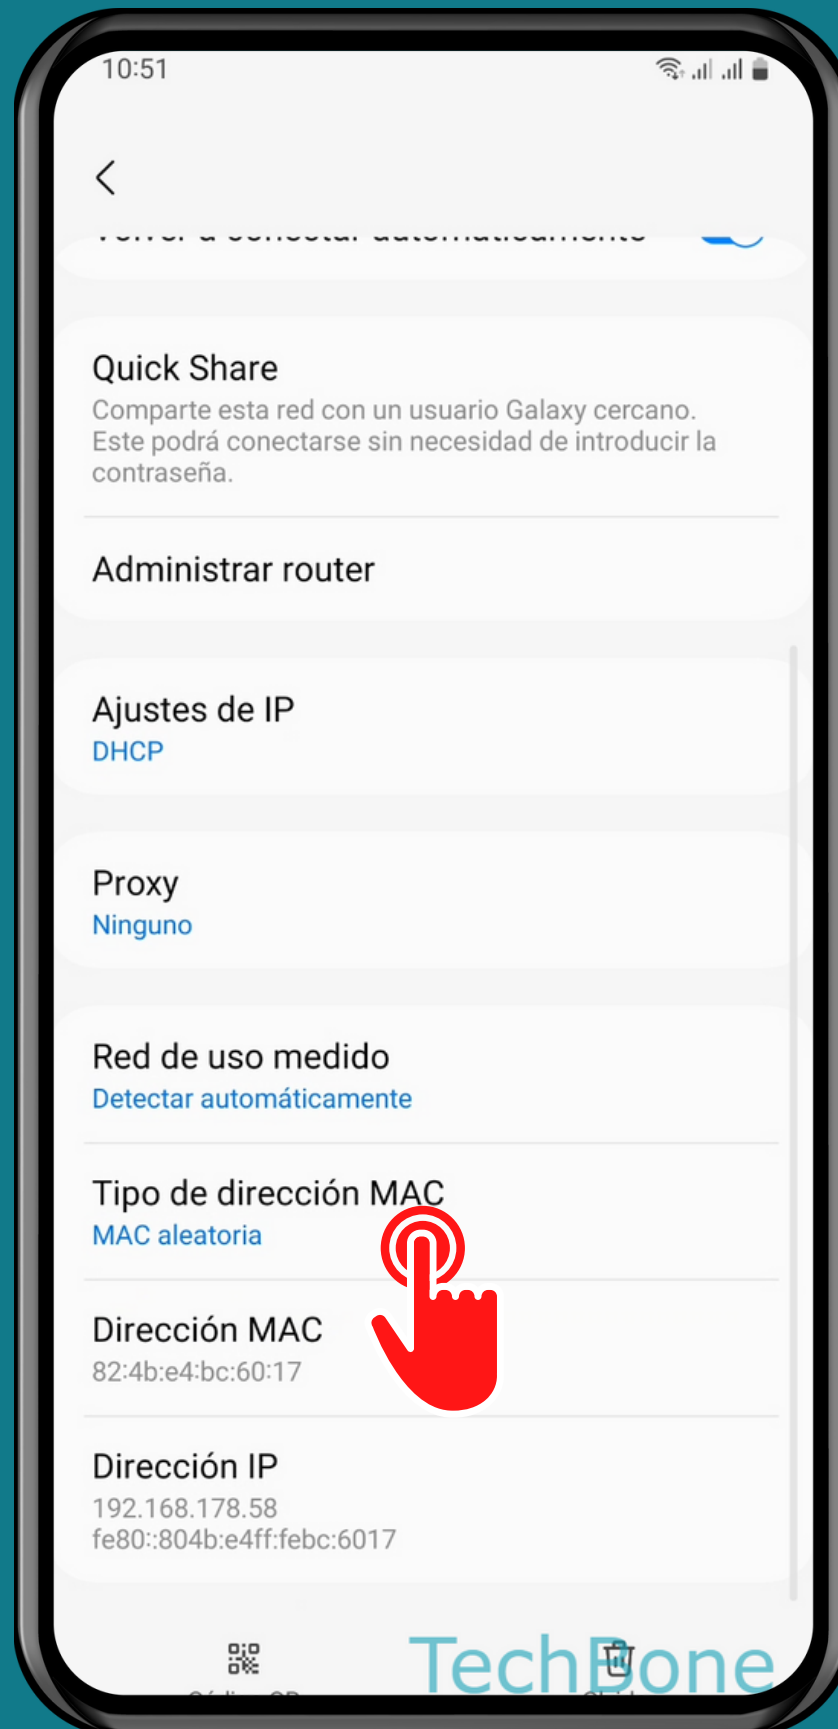

SAMSUNG

Android 13 - One UI 5

DIRECCIÓN MAC ALEATORIA O ESTÁTICA

Abre los Ajustes

Presiona Conexiones

Presiona Wi-Fi

Abre los Ajustes de una red Wi-Fi guardada

Presiona
Ver más

Presiona Tipo de dirección MAC

Selecciona MAC aleatoria o MAC del teléfono

¡Listo!