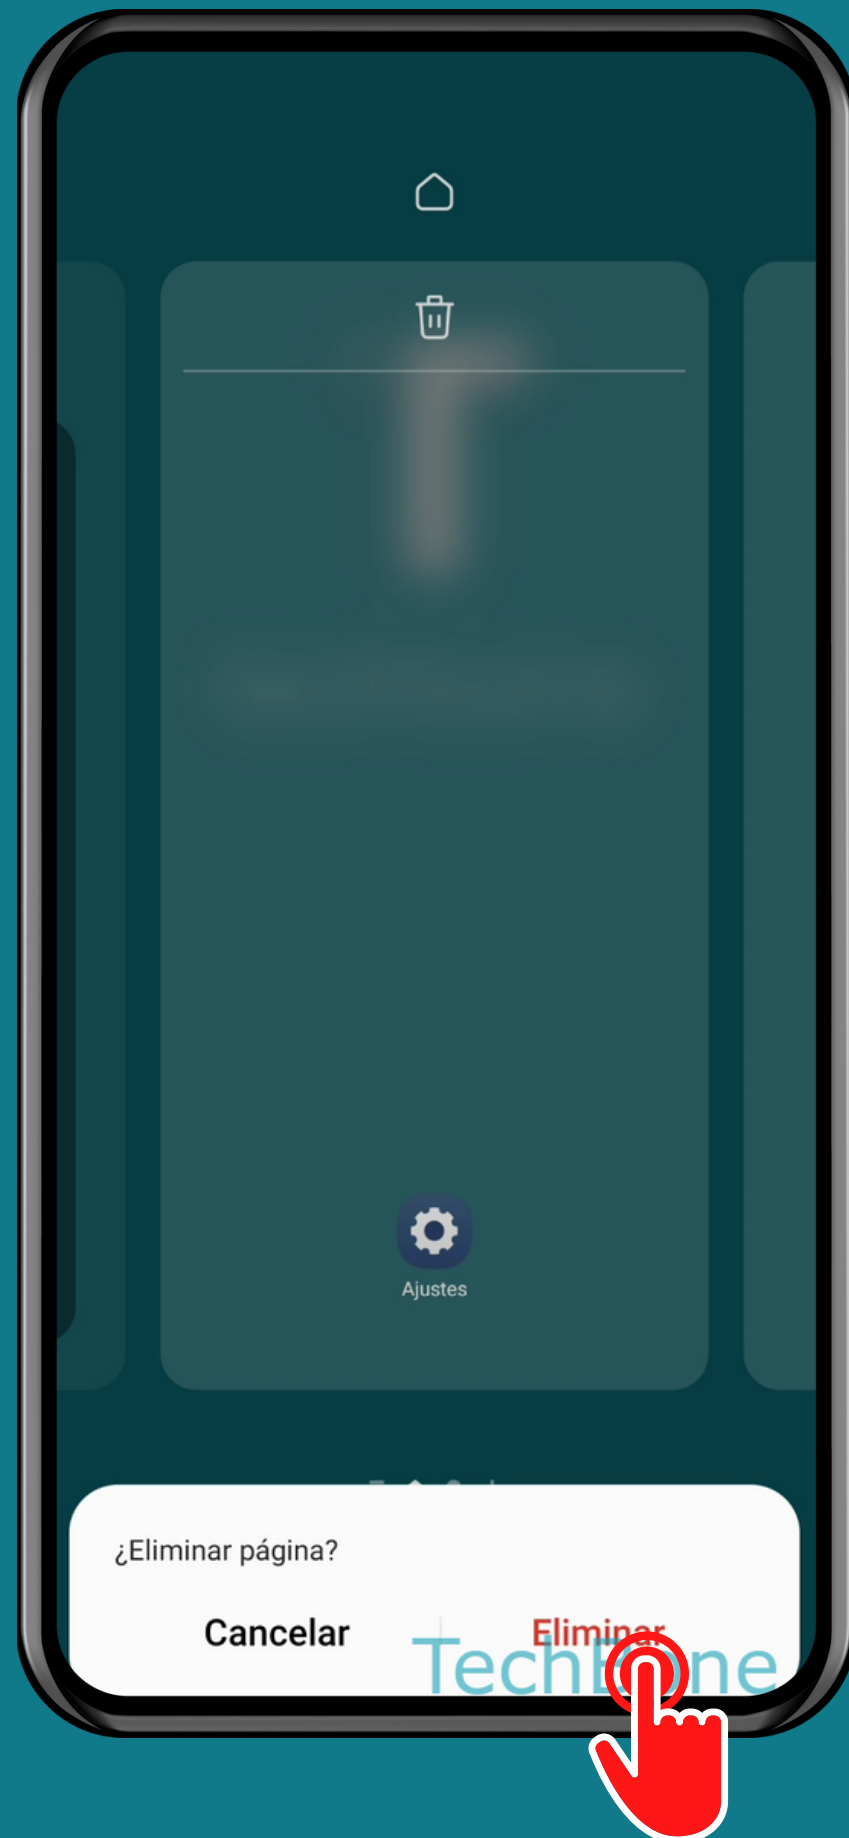

SAMSUNG

Android 13 - One UI 5

ELIMINAR UNA PANTALLA DE INICIO

Mantén un
Área libre en la
pantalla de inicio

Presiona
Eliminar

Presiona
Eliminar
para confirmar

¡Listo!