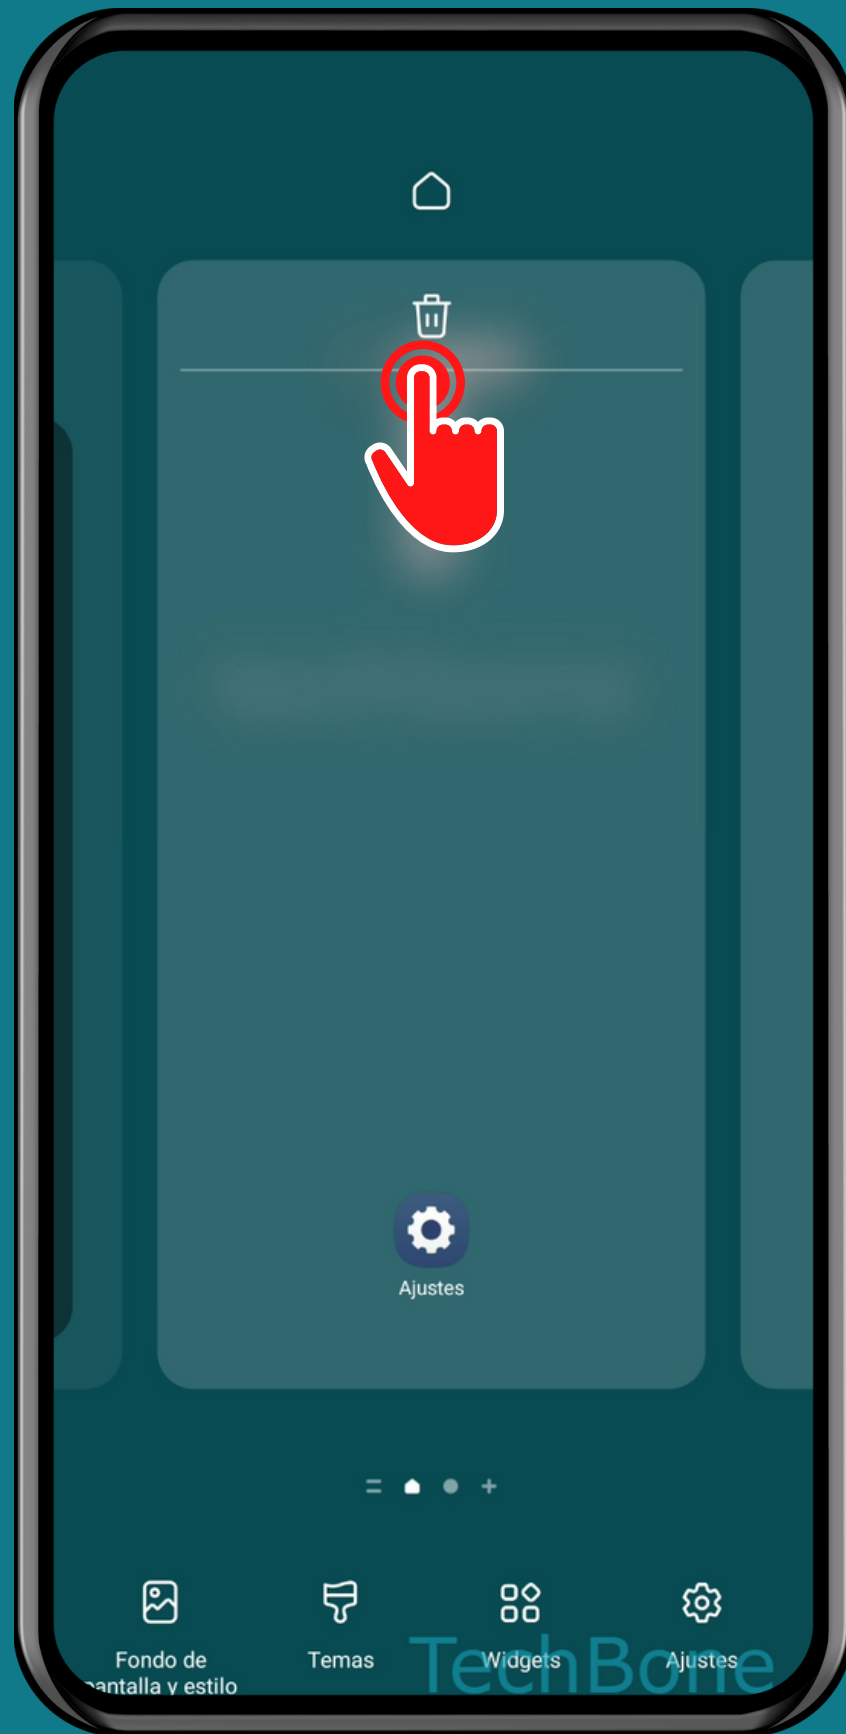

SAMSUNG

Android 13 - One UI 5

ELIMINAR UNA PANTALLA DE INICIO

Mantén un
Área libre en la
pantalla de inicio

Presiona
Eliminar

Presiona
Eliminar
para confirmar

¡Listo!