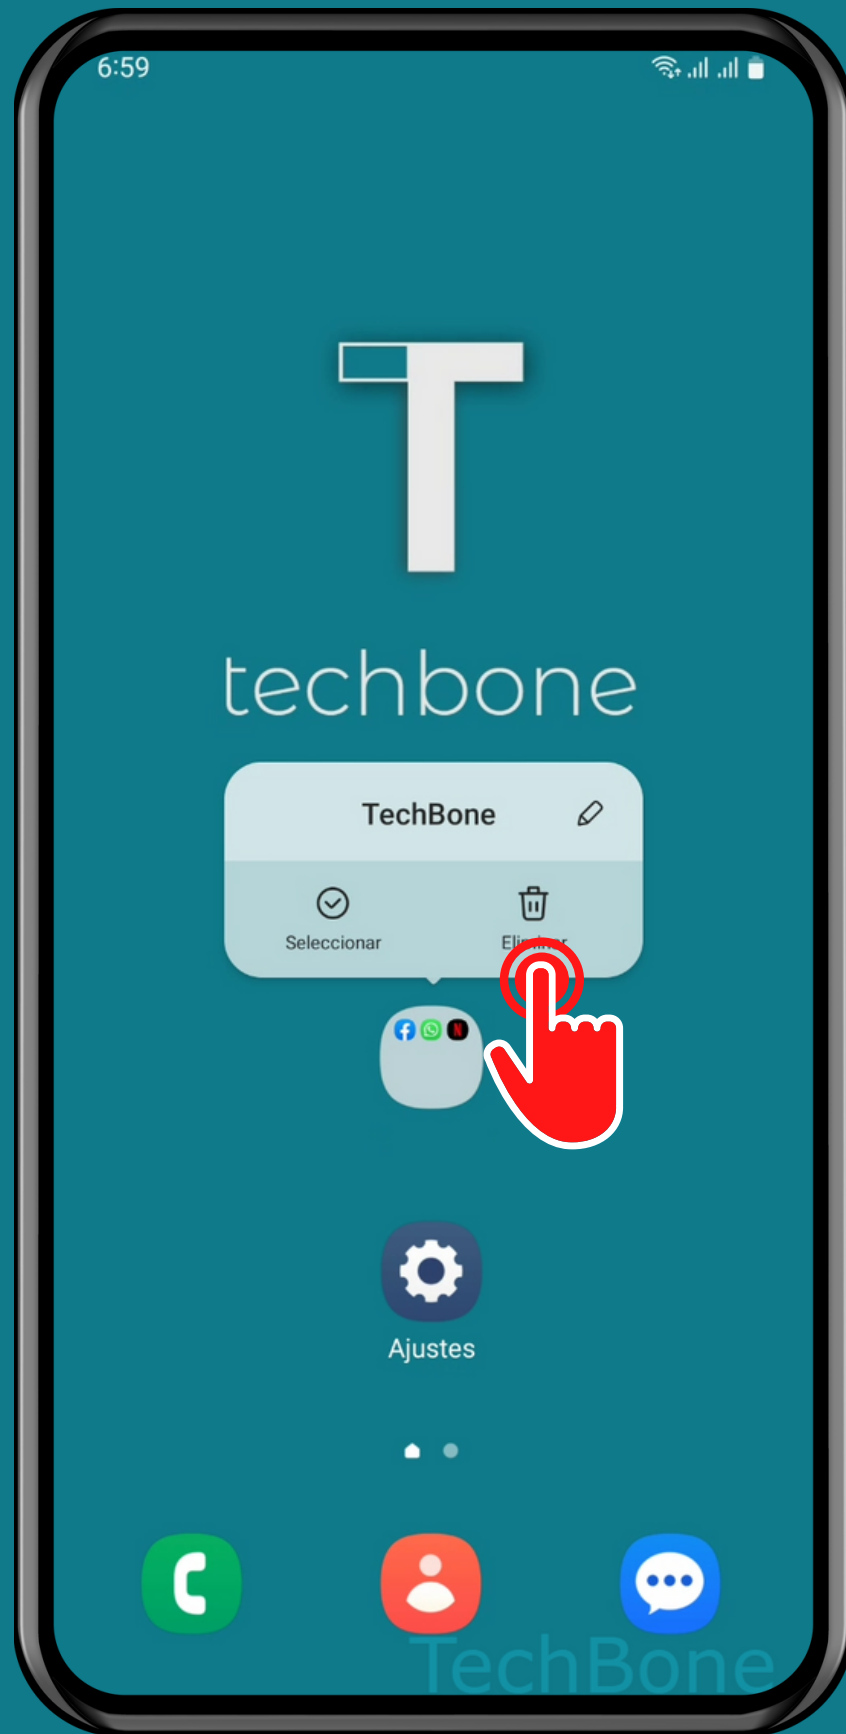

SAMSUNG

Android 13 - One UI 5

ELIMINAR UNA CARPETA EN LA PANTALLA DE INICIO

Mantén una Carpeta

Presiona
Eliminar

¡Listo!