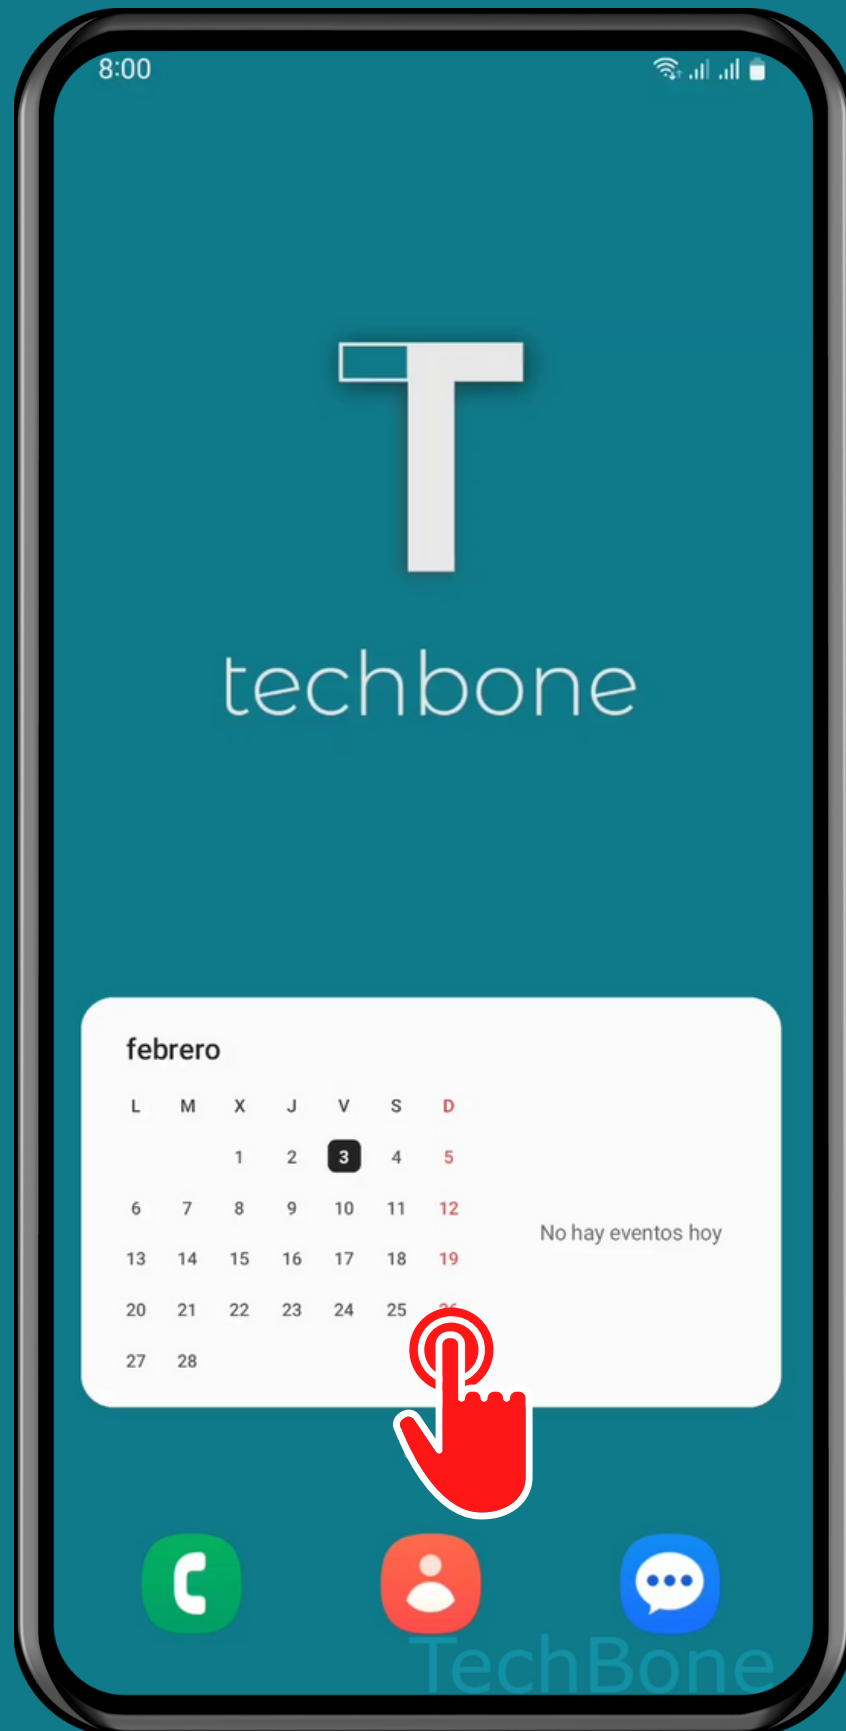

# SAMSUNG

Android 13 - One UI 5

# ELIMINAR UN WIDGET DE LA PANTALLA DE INICIO