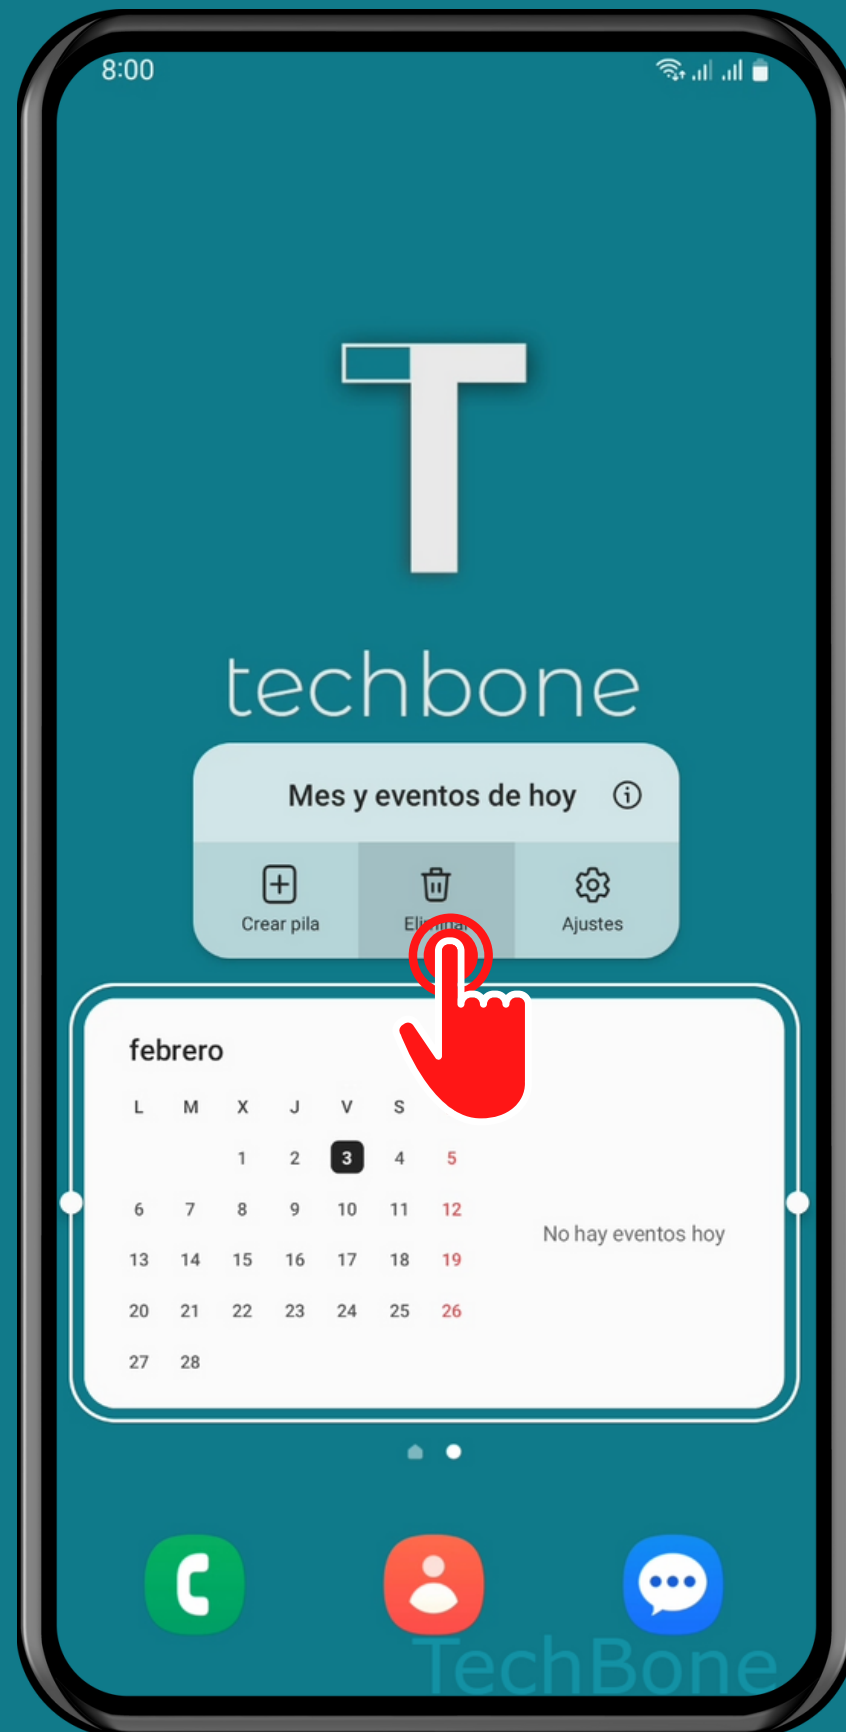

Presiona
Eliminar