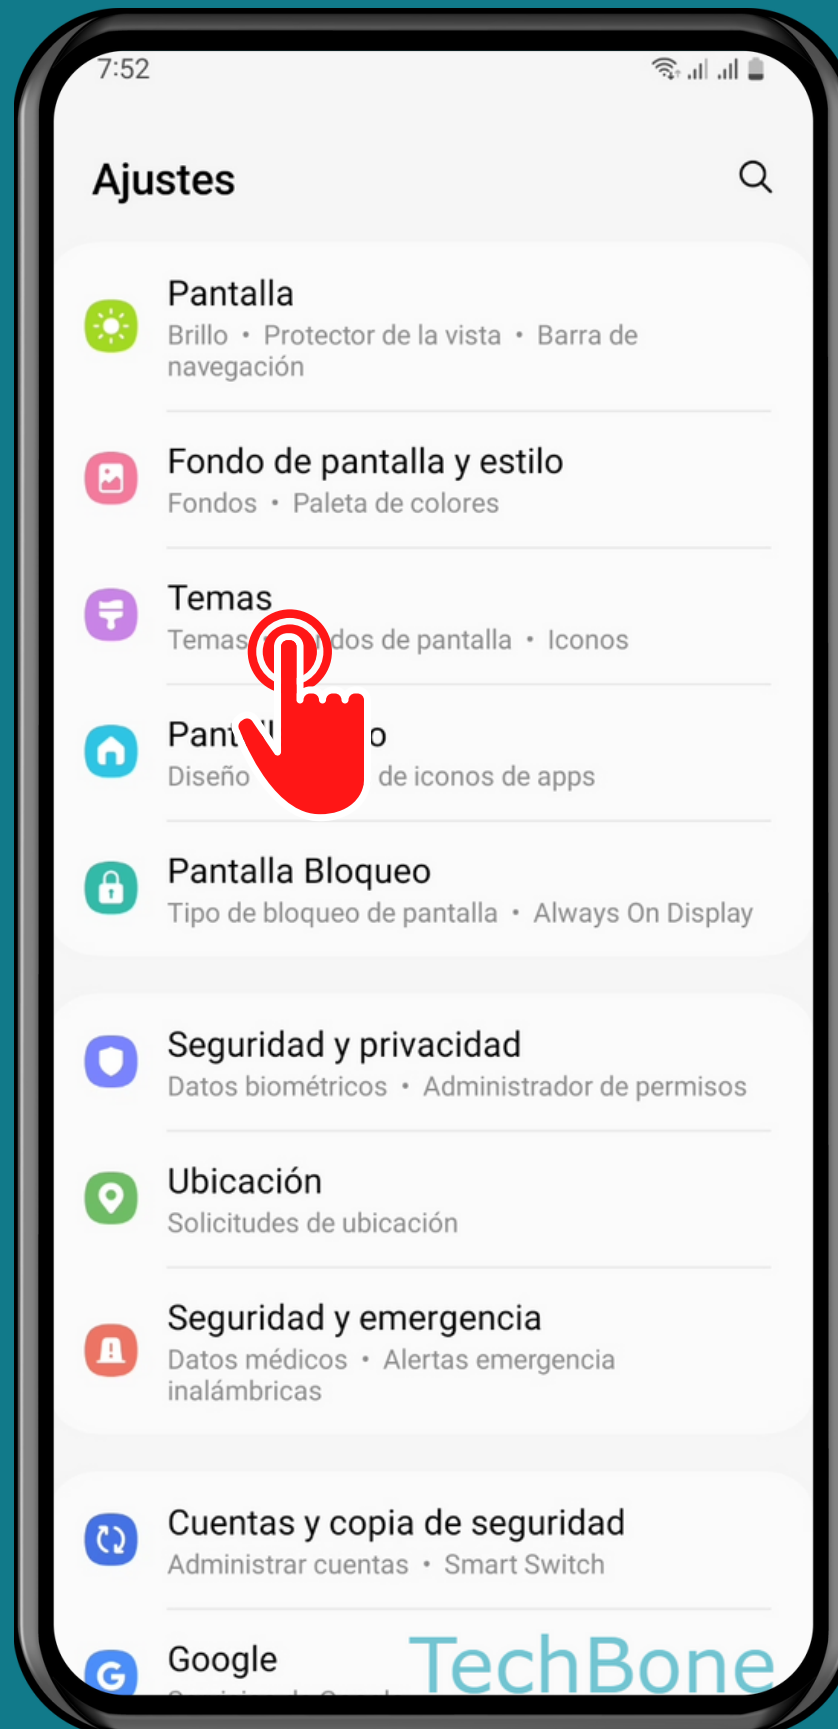

Presiona Temas