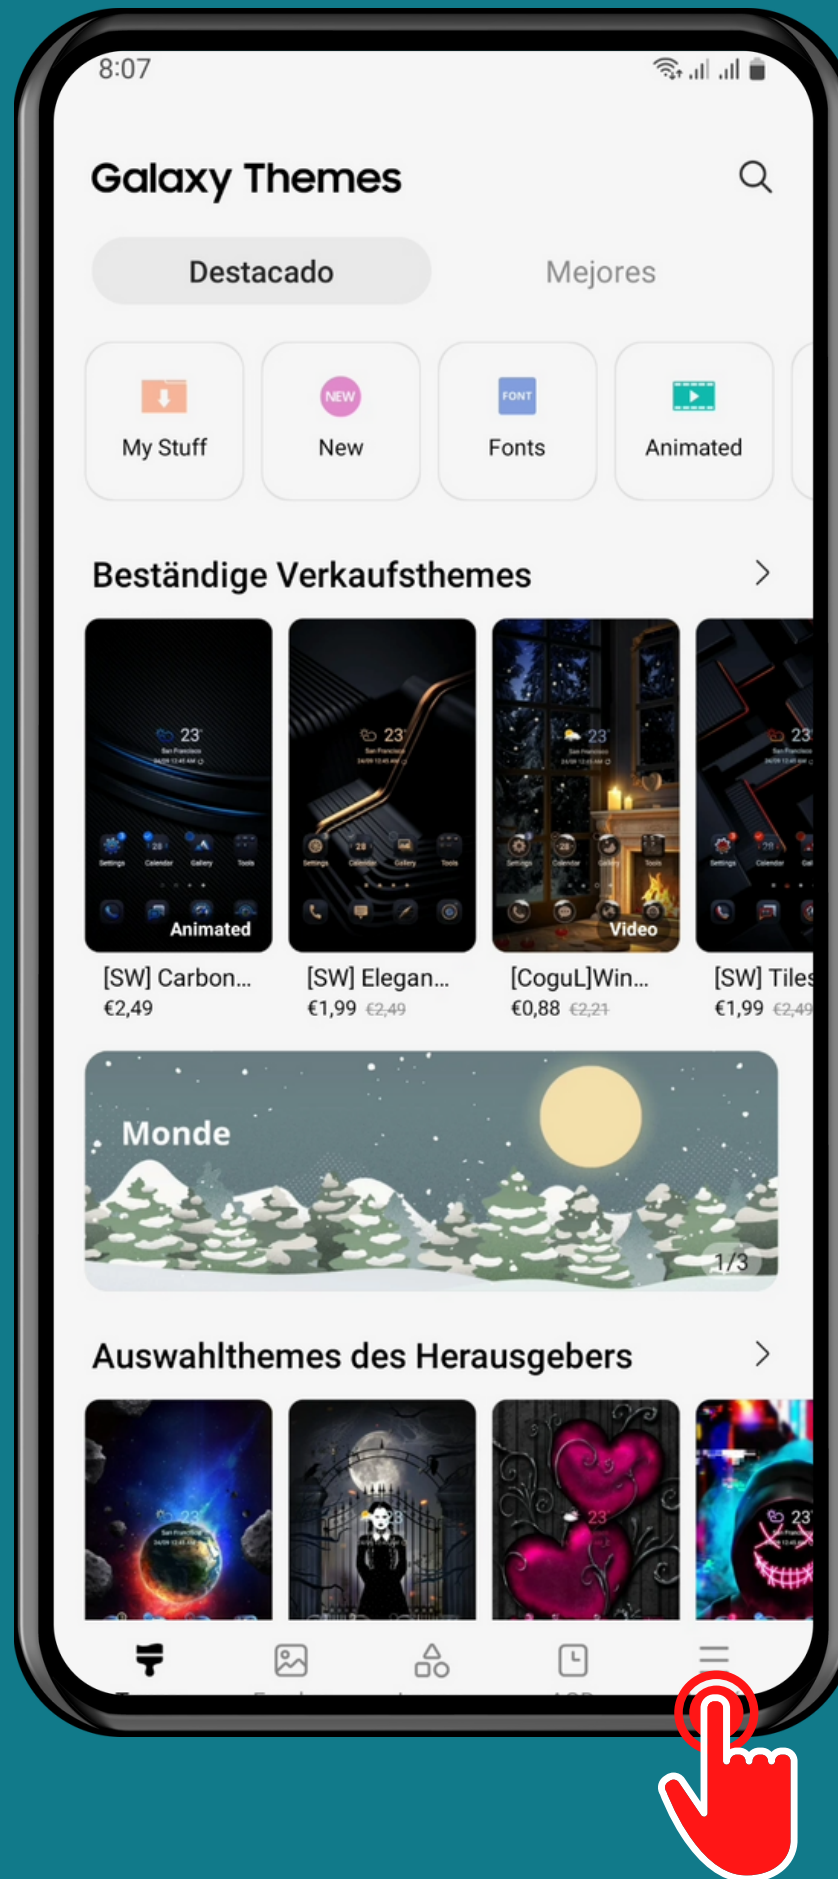

Presiona Menú