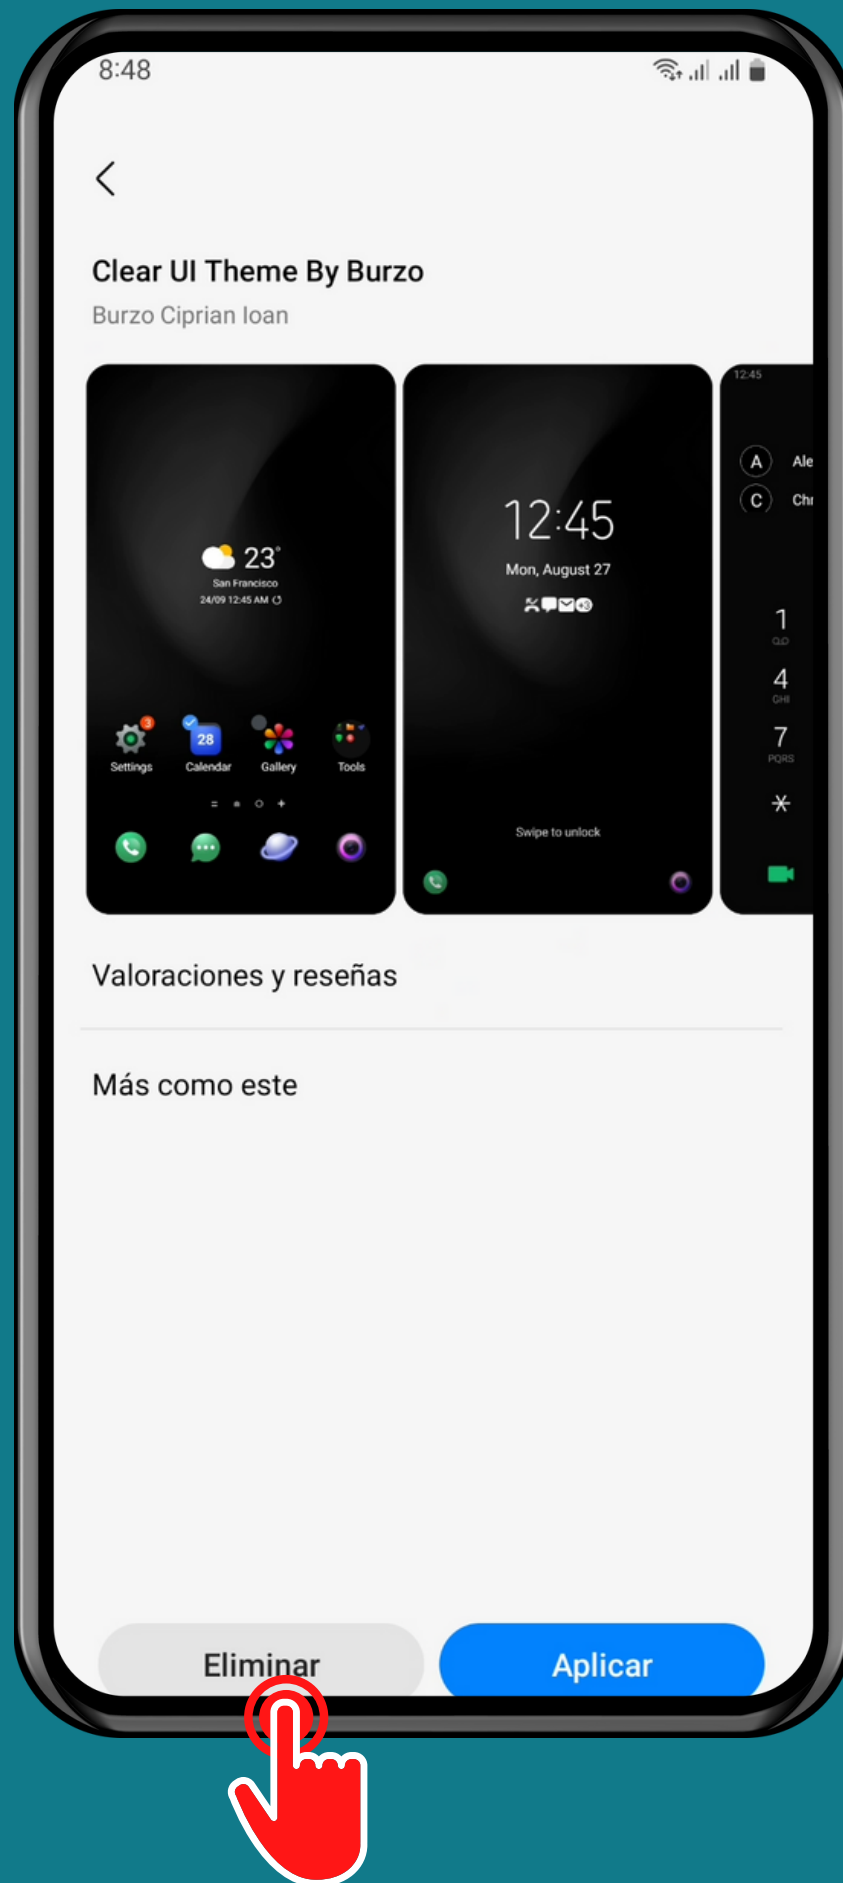

# Presiona Menú

Presiona  
Mis cosas

# Selecciona un Tema

Nota: No se puede eliminar el tema preinstalado "Básico"

Presiona  
Eliminar

Presiona  
Eliminar  
para confirmar

¡Listo!