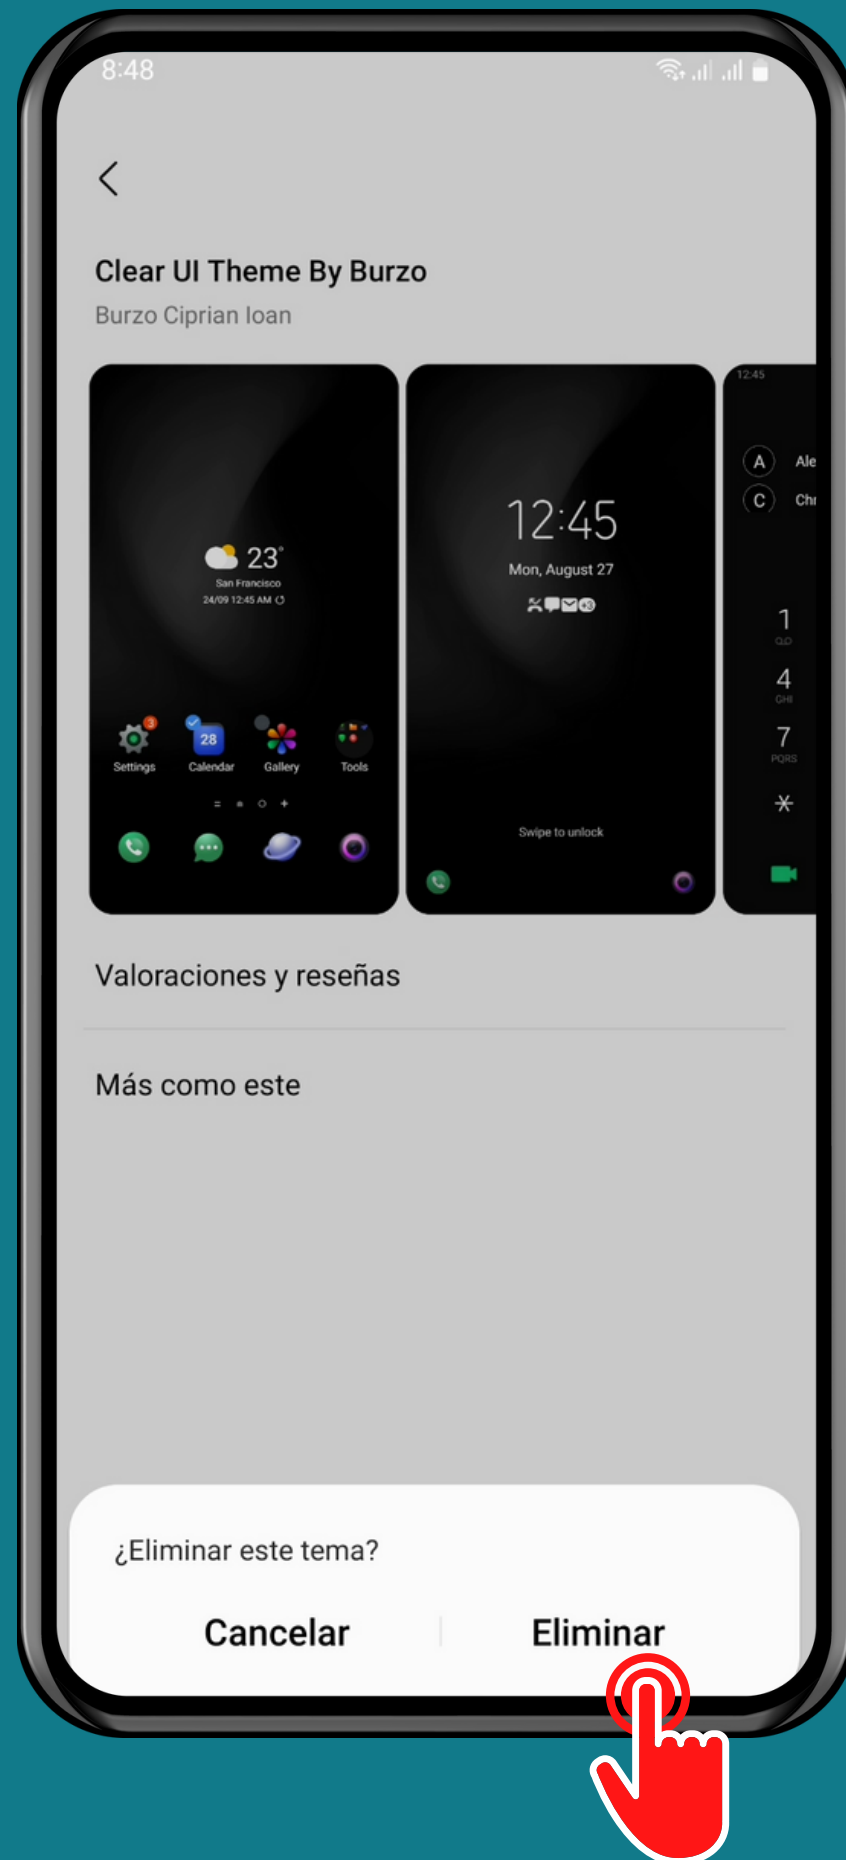

# Presiona Menú

Presiona  
Mis cosas

# Selecciona un Tema

Nota: No se puede eliminar el tema preinstalado "Básico"

Presiona  
Eliminar

Presiona  
Eliminar  
para confirmar

¡Listo!