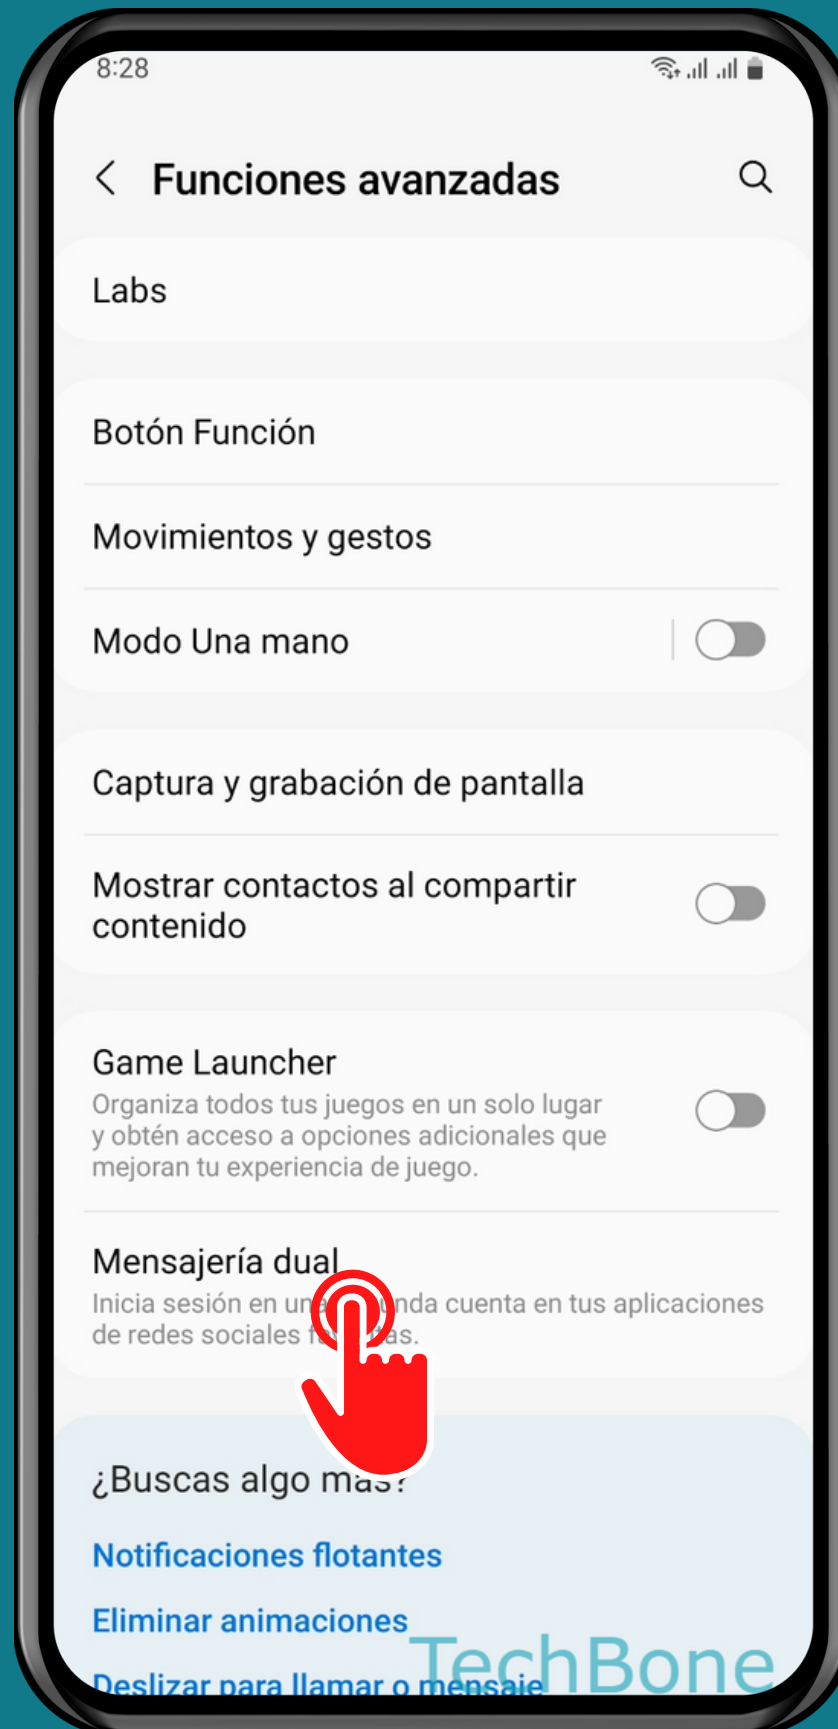

SAMSUNG

Android 13 - One UI 5

ELIMINAR UNA APLICACIÓN DUAL

Abre los Ajustes

Presiona Funciones avanzadas

Presiona Mensajería dual

Desactiva una Aplicación dual

Presiona Desinstalar