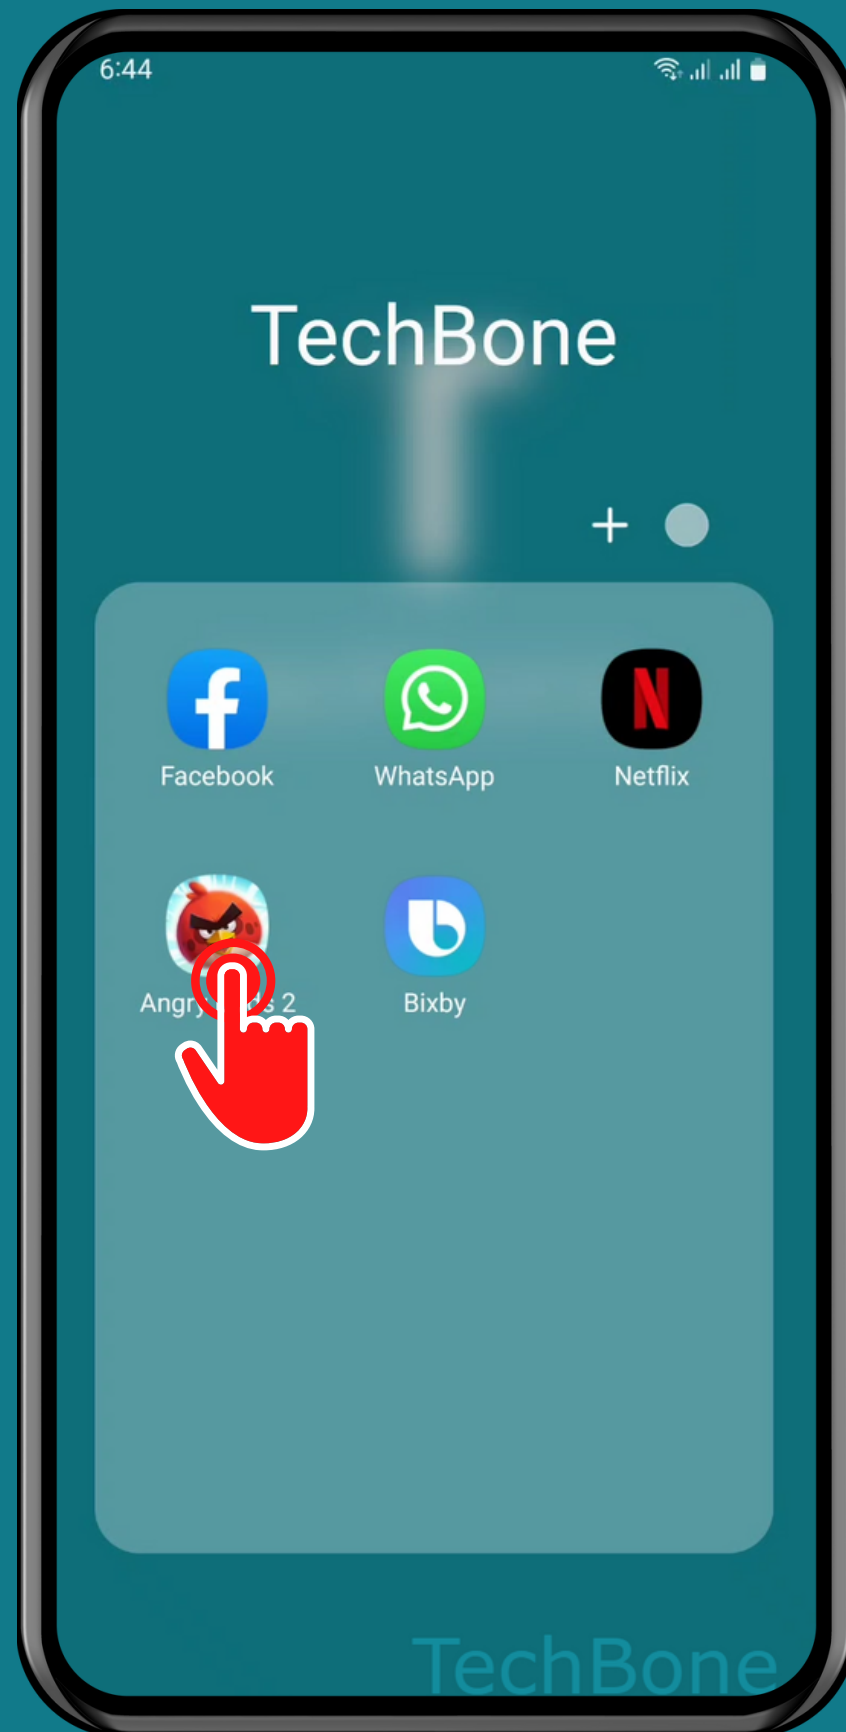

SAMSUNG

Android 13 - One UI 5

ELIMINAR APLICACIONES DE UNA CARPETA EN LA PANTALLA DE INICIO

Selecciona una Carpeta

Mantén una Aplicación

Presiona
Seleccionar

Selecciona otras
Aplicaciones y
presiona Eliminar