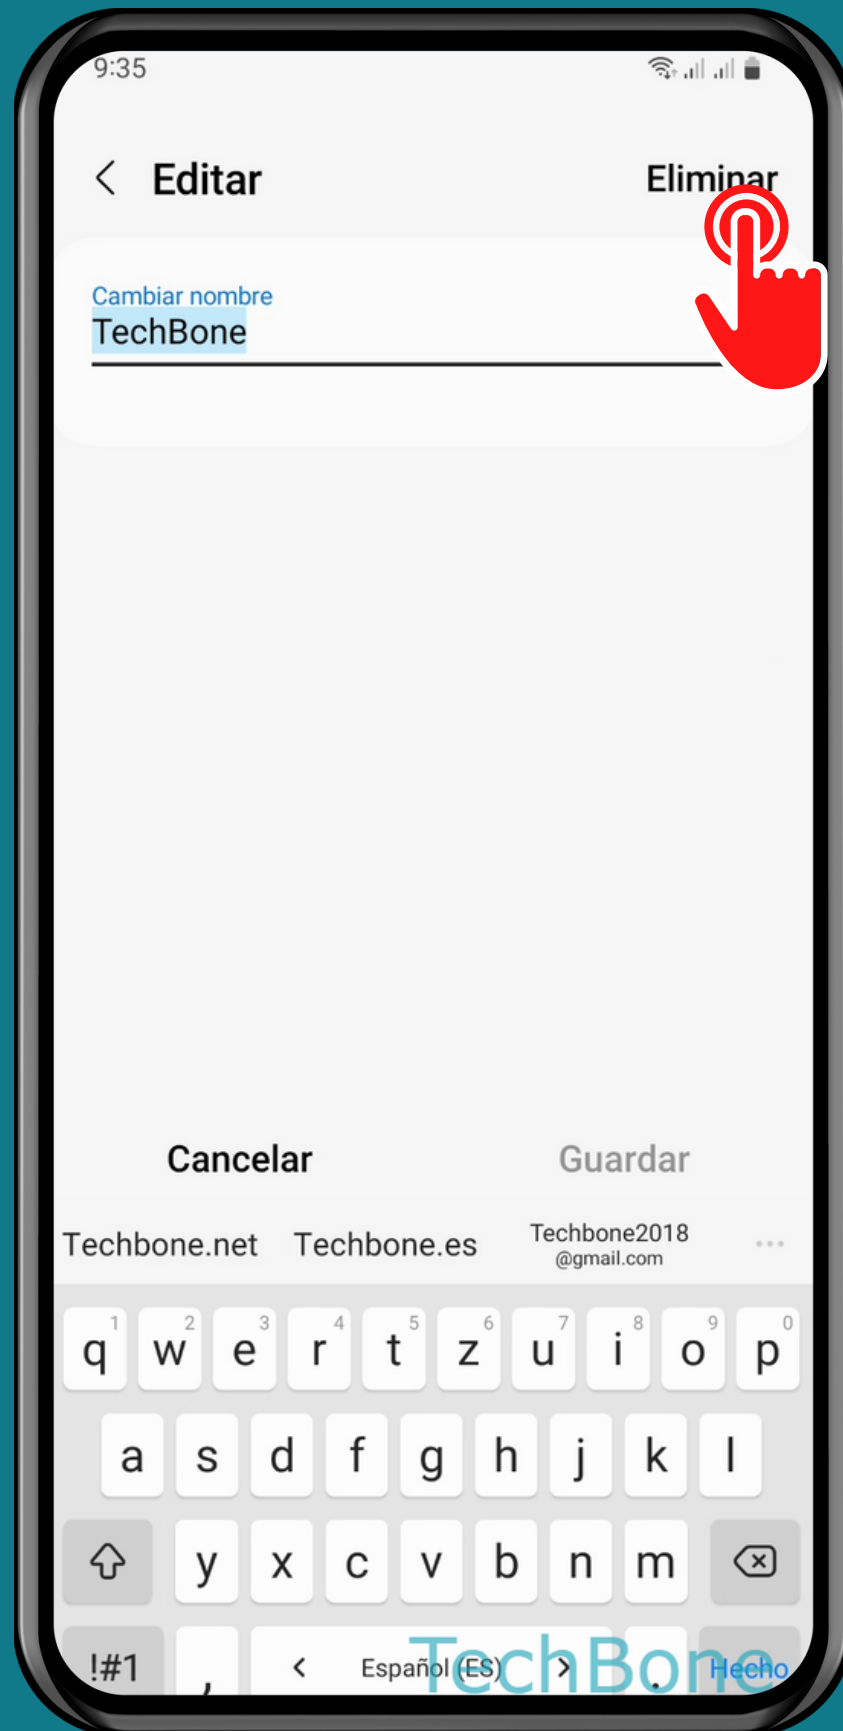

SAMSUNG

Android 13 - One UI 5

ELIMINAR UNA HUELLA DIGITAL REGISTRADA

Abre los Ajustes

Presiona Seguridad y privacidad

Presiona Datos biométricos

Presiona Huellas digitales

Selecciona una Huella digital