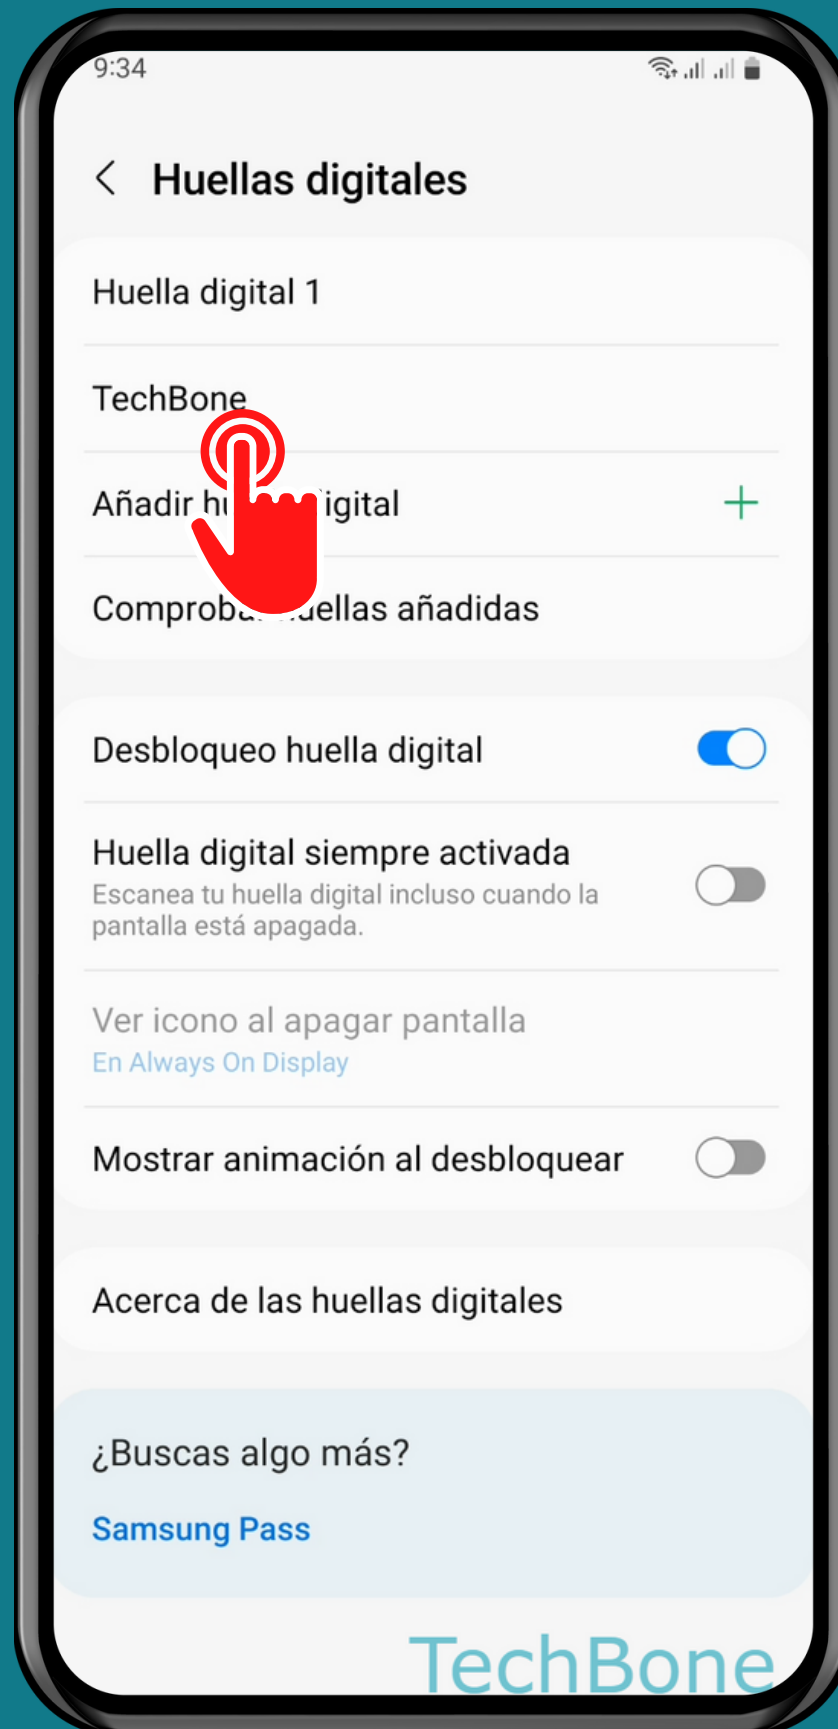

SAMSUNG

Android 13 - One UI 5

ELIMINAR UNA HUELLA DIGITAL REGISTRADA

Abre los Ajustes

Presiona Seguridad y privacidad

Presiona Datos biométricos

Presiona Huellas digitales

Selecciona una Huella digital

Presiona
Eliminar

Presiona
Eliminar
para confirmar

¡Listo!