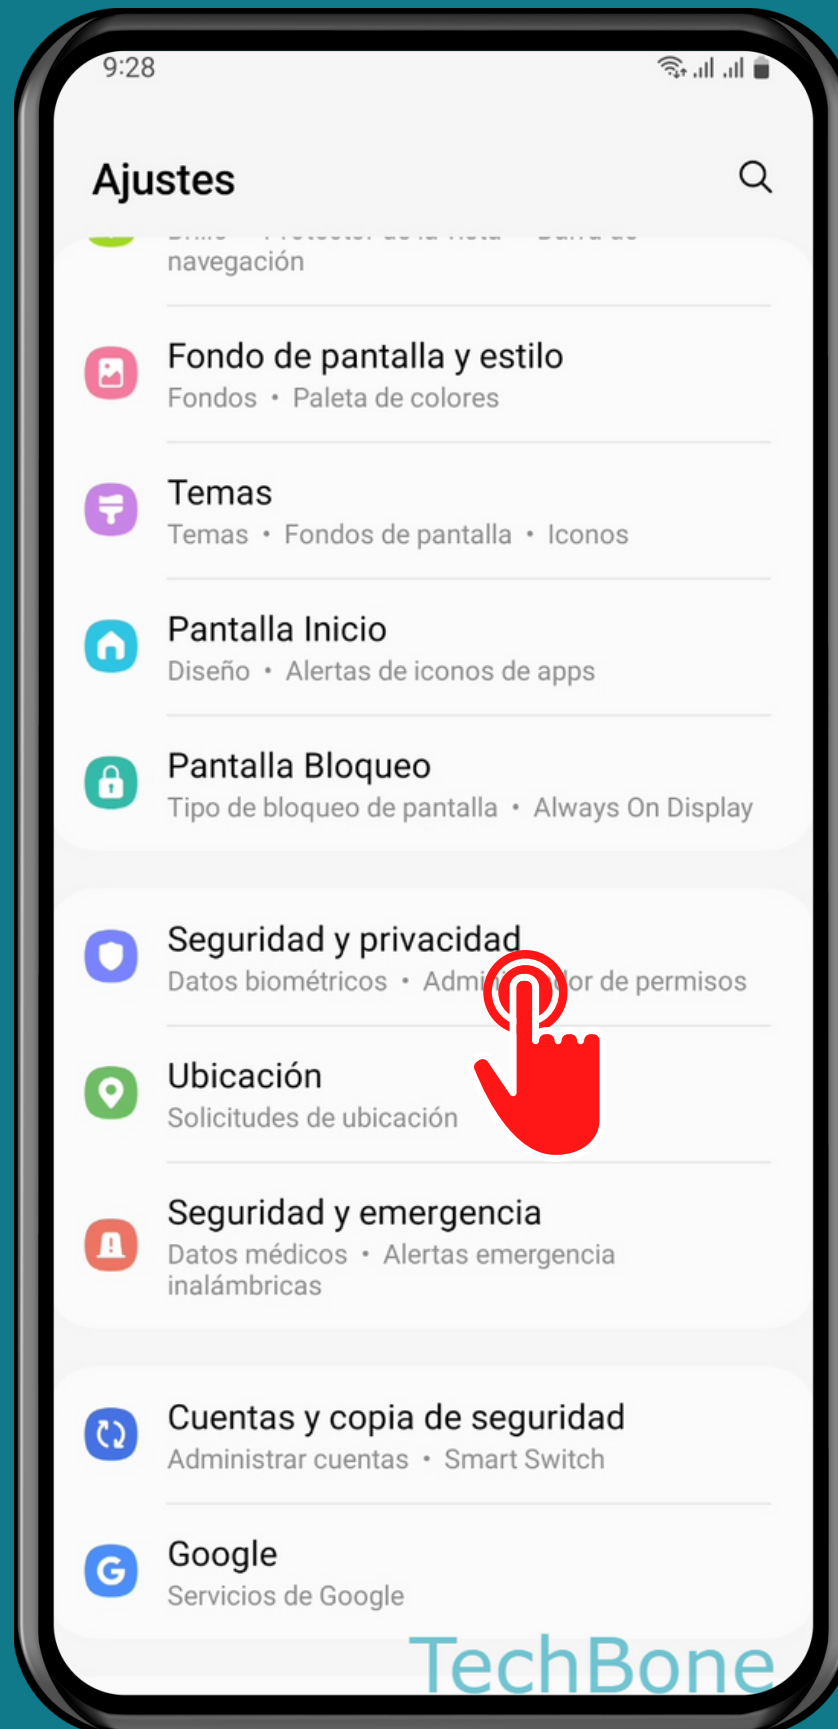

SAMSUNG

Android 13 - One UI 5

ELIMINAR UNA HUELLA DIGITAL REGISTRADA

Abre los Ajustes

Presiona Seguridad y privacidad

Presiona Datos biométricos

Presiona Huellas digitales

Selecciona una Huella digital

Presiona
Eliminar

Presiona
Eliminar
para confirmar

¡Listo!