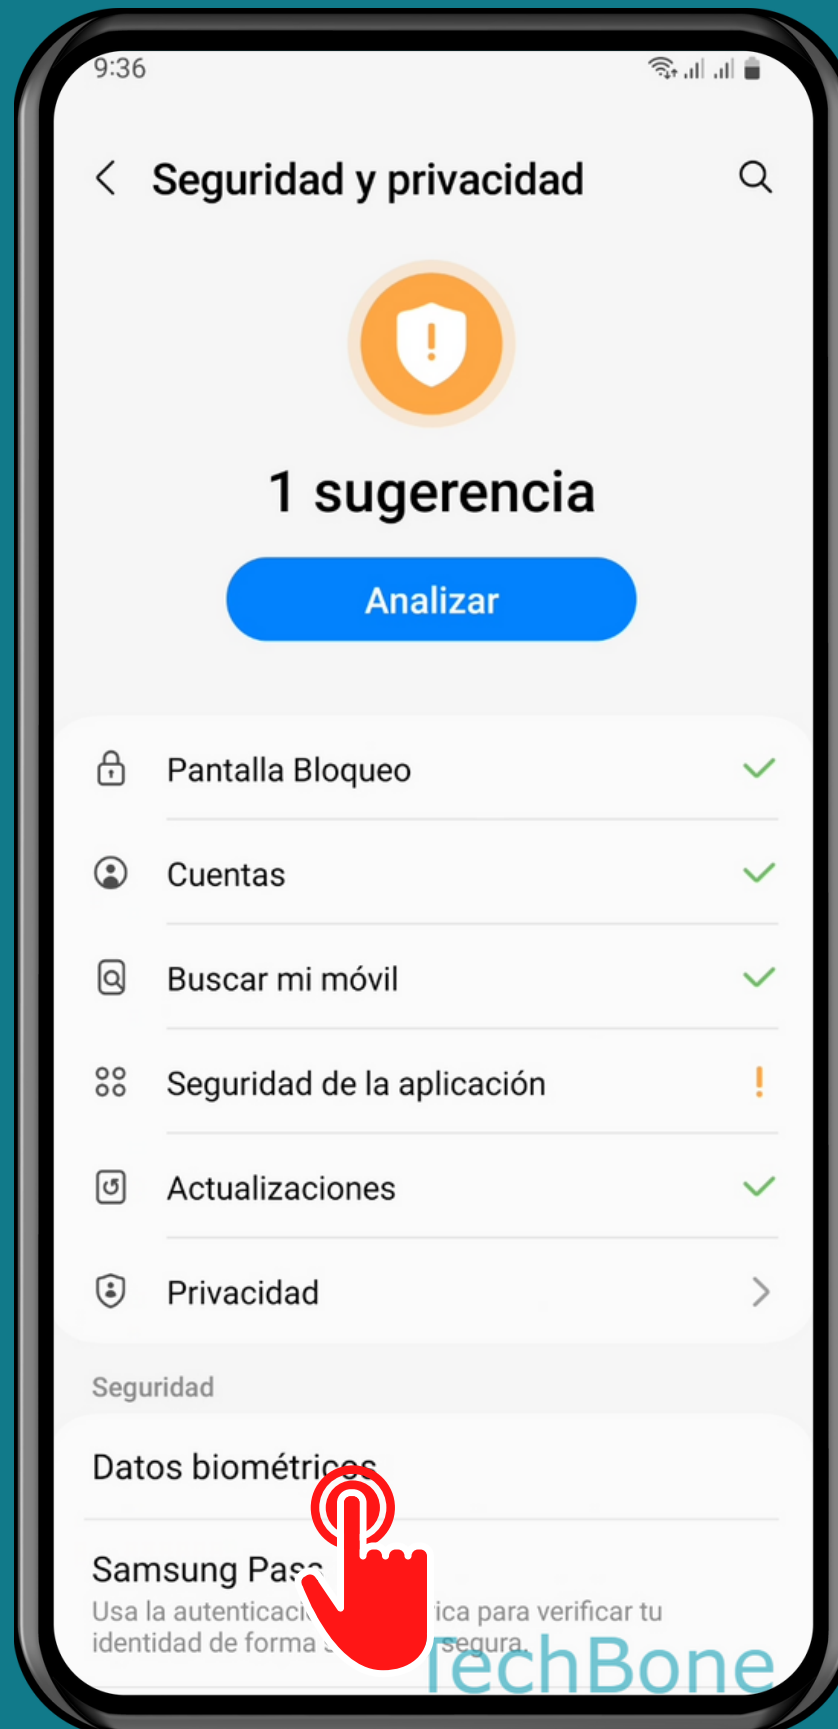

SAMSUNG

Android 13 - One UI 5

ELIMINAR UNA HUELLA DIGITAL REGISTRADA

Abre los Ajustes

Presiona Seguridad y privacidad

Presiona Datos biométricos

Presiona Huellas digitales

Selecciona una Huella digital

Presiona
Eliminar

Presiona
Eliminar
para confirmar

¡Listo!