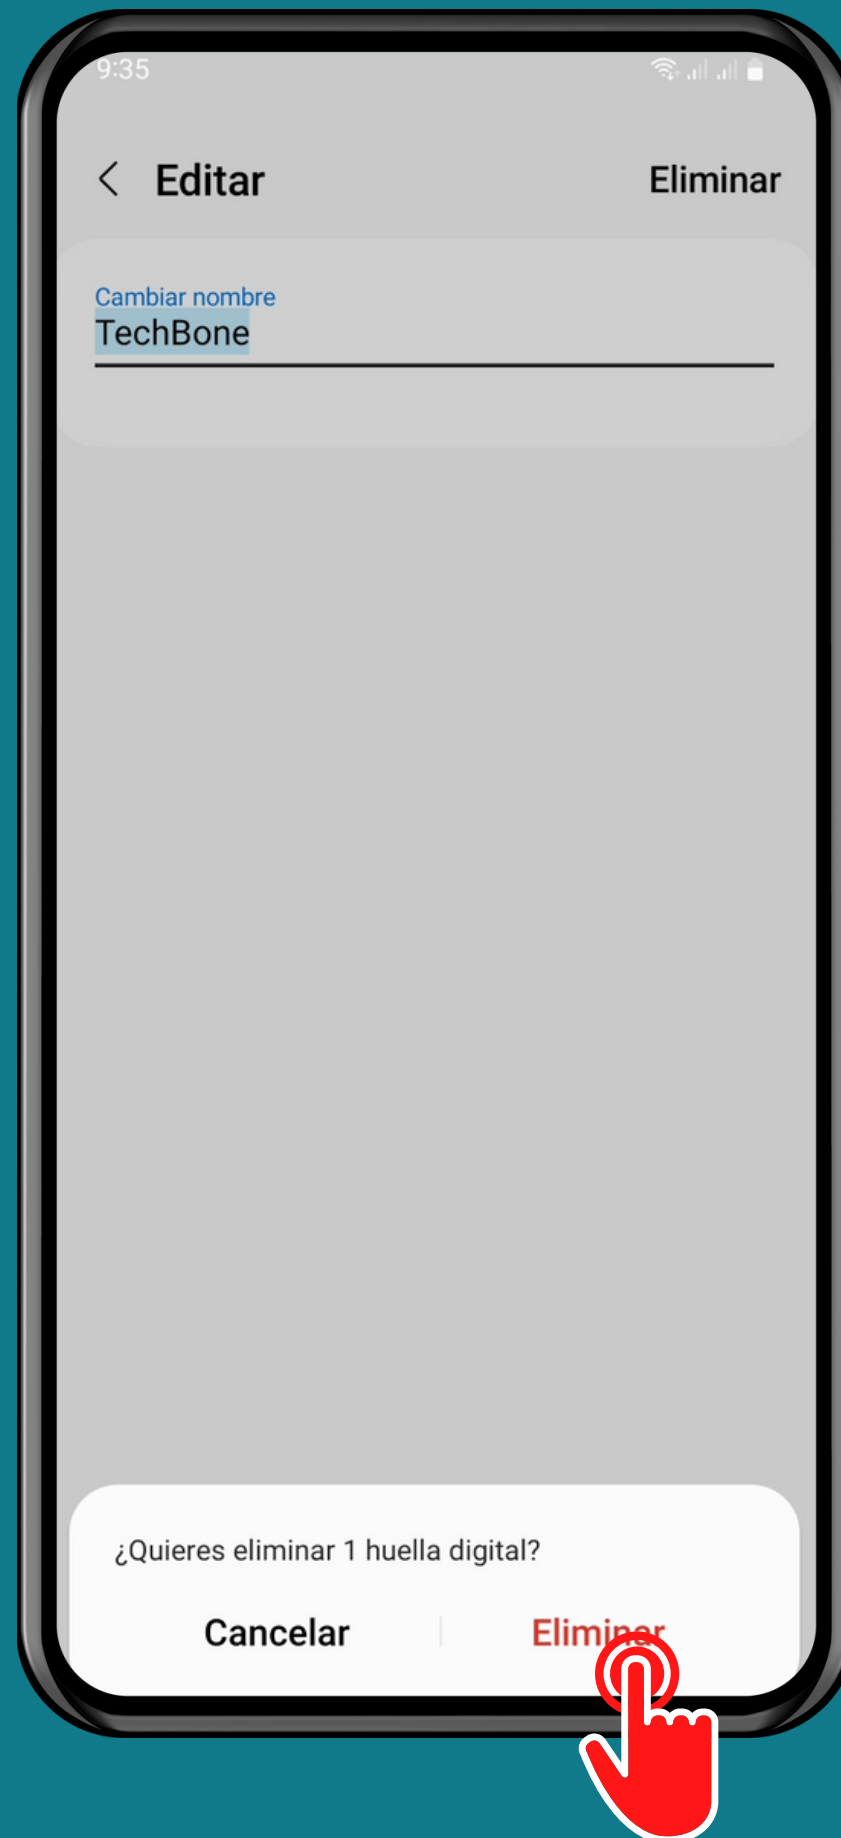

SAMSUNG

Android 13 - One UI 5

ELIMINAR UNA HUELLA DIGITAL REGISTRADA

Abre los Ajustes

Presiona Seguridad y privacidad

Presiona Datos biométricos

Presiona Huellas digitales

Selecciona una Huella digital

Presiona
Eliminar

Presiona
Eliminar
para confirmar

¡Listo!