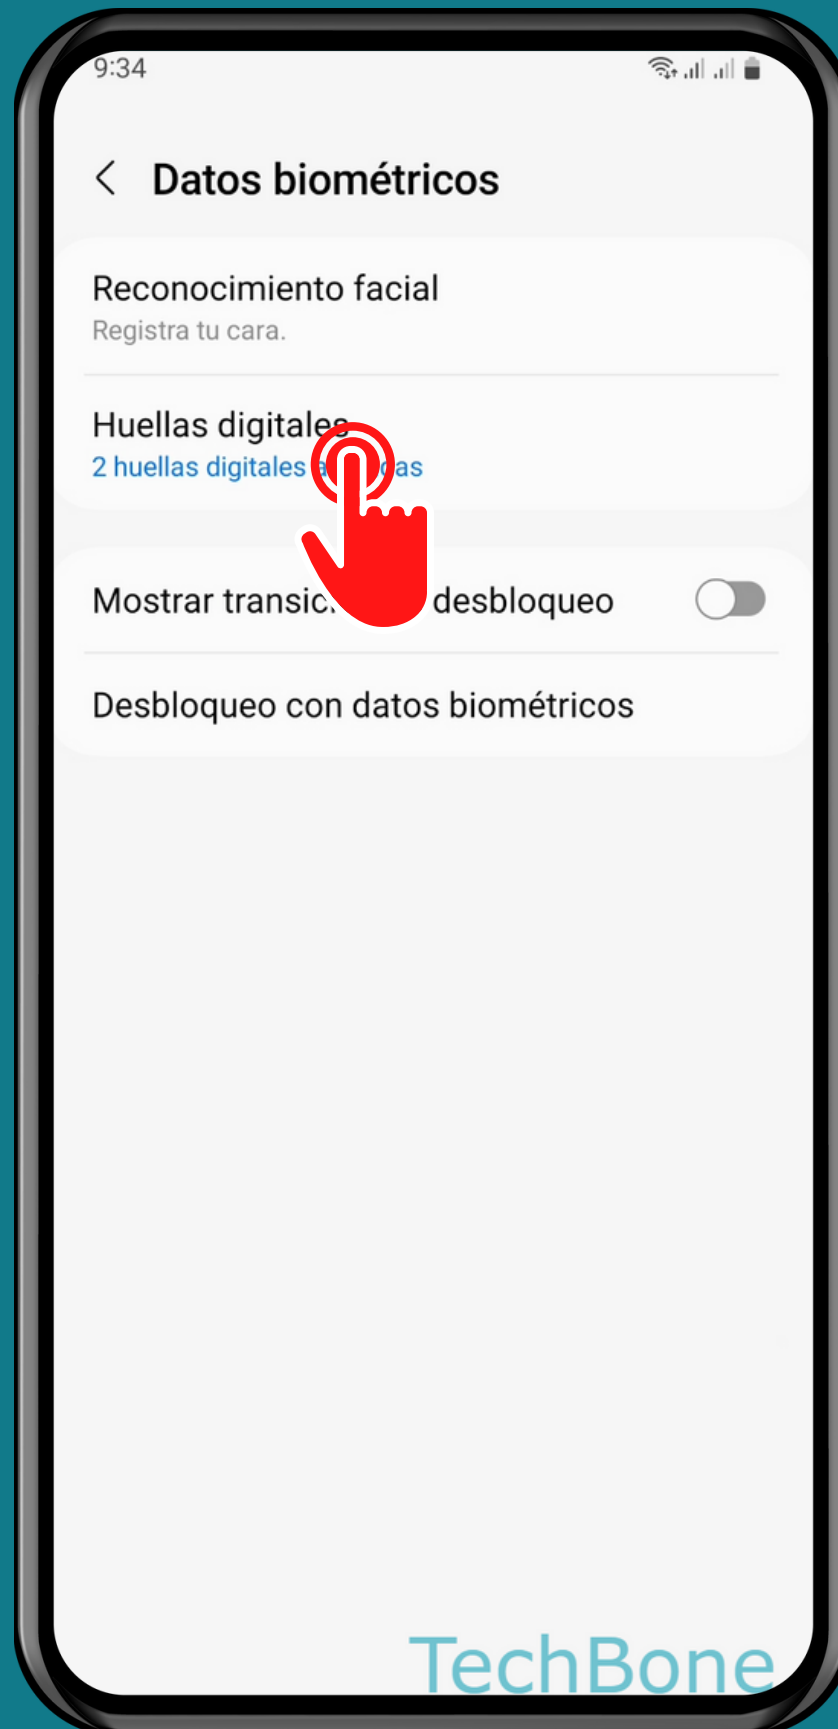

SAMSUNG

Android 13 - One UI 5

ELIMINAR UNA HUELLA DIGITAL REGISTRADA

Abre los Ajustes

Presiona Seguridad y privacidad

Presiona Datos biométricos

Presiona Huellas digitales

Selecciona una Huella digital

Presiona
Eliminar

Presiona
Eliminar
para confirmar

¡Listo!