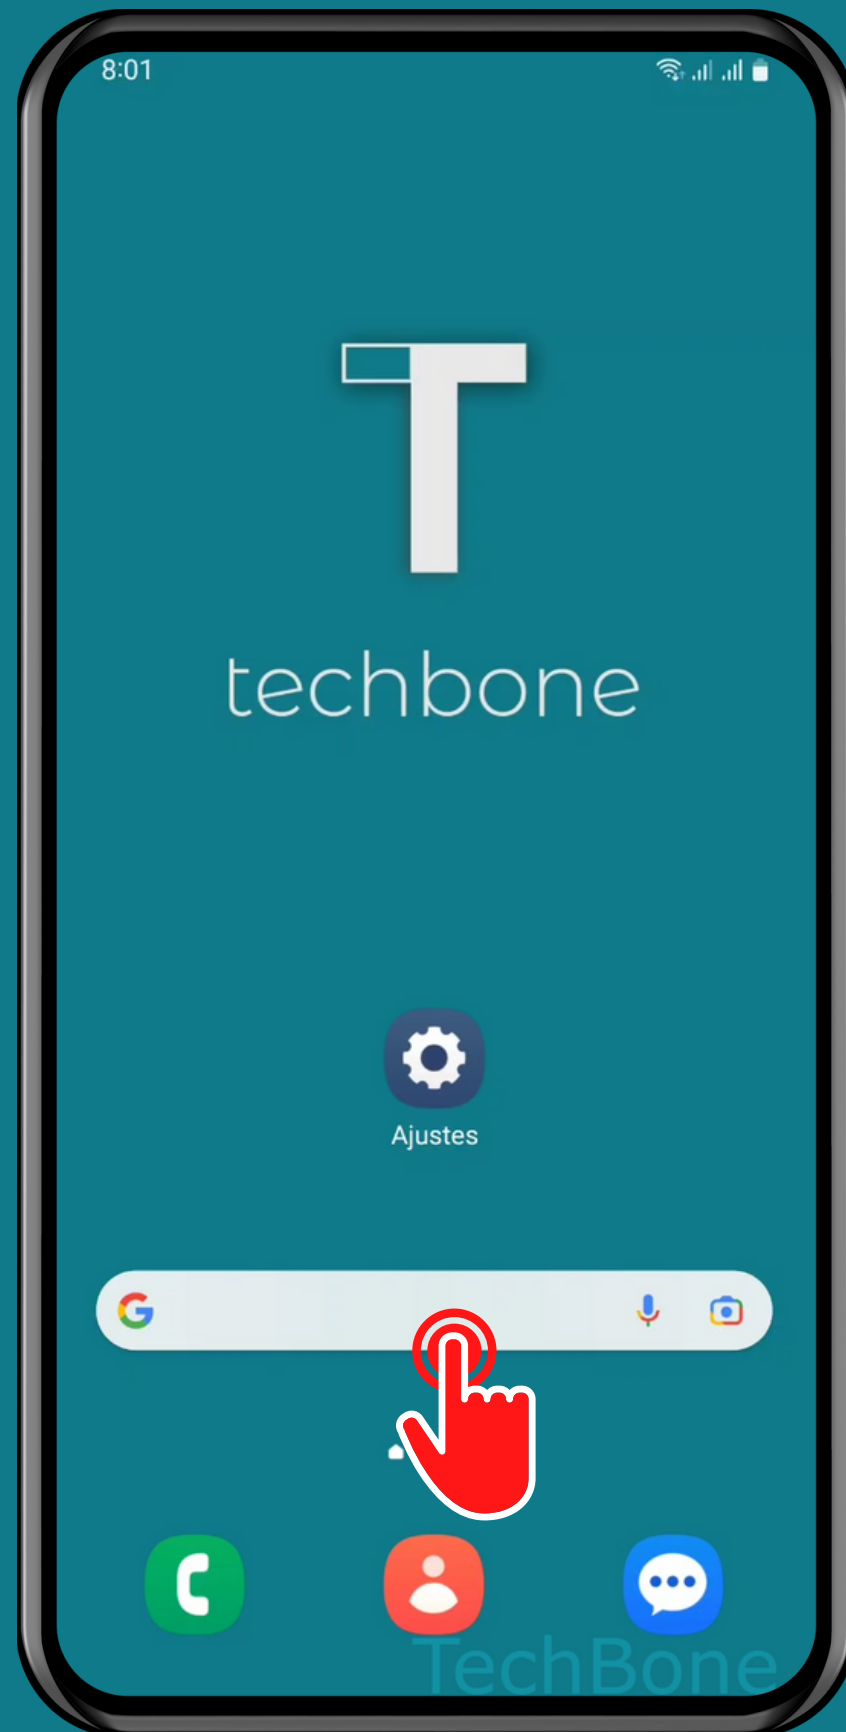

SAMSUNG

Android 13 - One UI 5

# ELIMINAR LA BARRA DE BÚSQUEDA DE GOOGLE (PANTALLA DE INICIO)