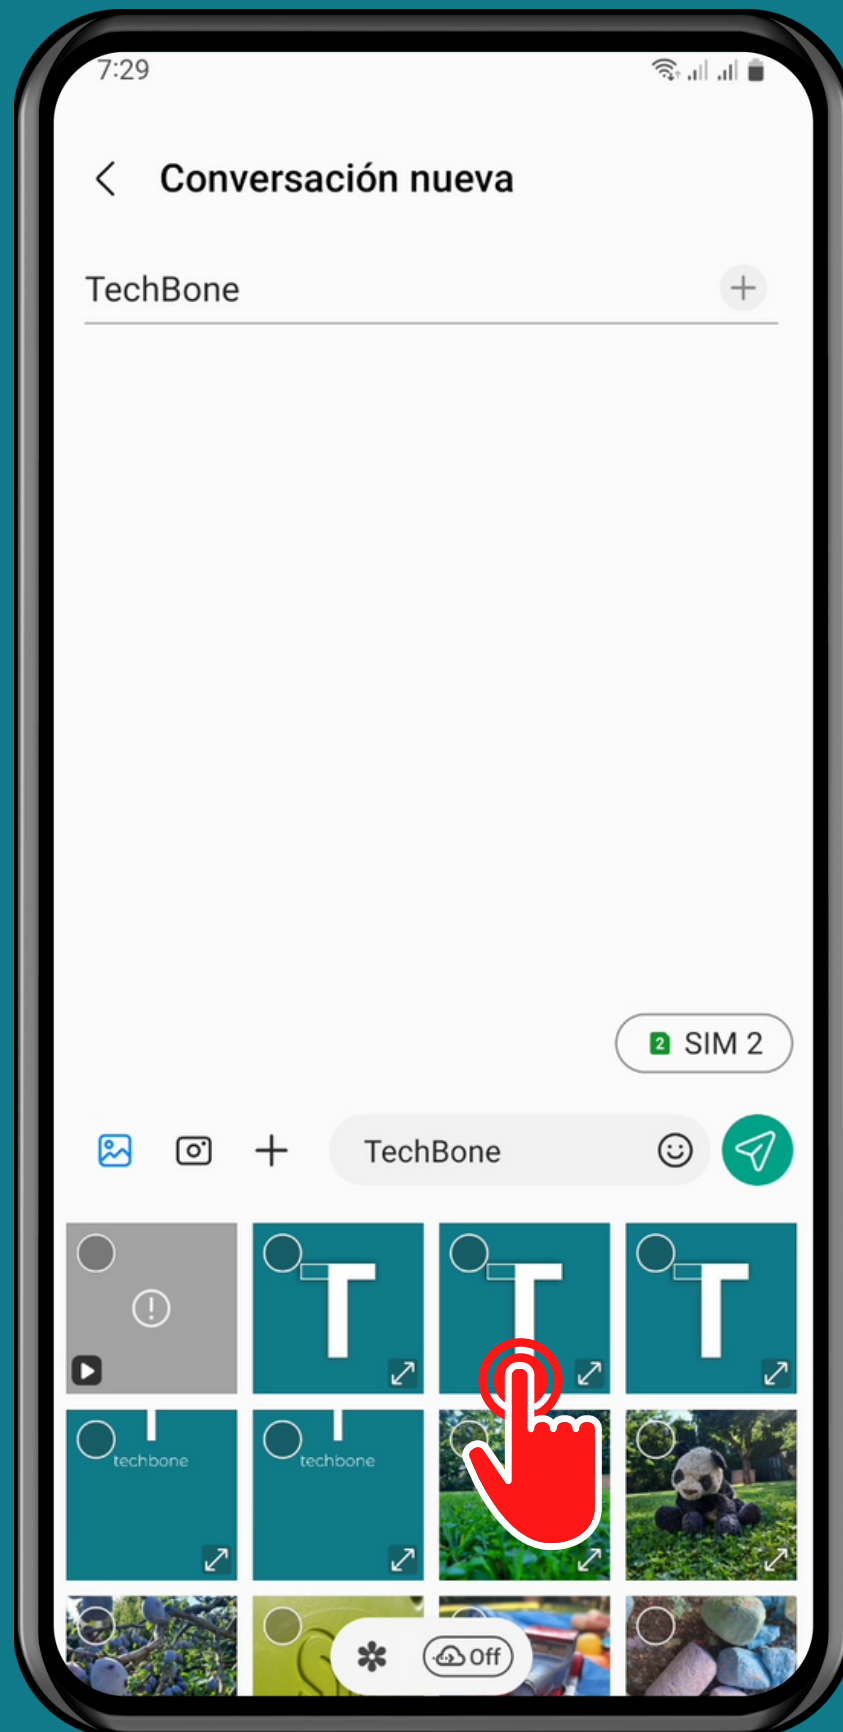

SAMSUNG

Mensajes - Android 13 - One UI 5

ENVIAR UN MENSAJE SMS/MMS

Abre Mensajes

Selecciona una
Conversación o
presiona **Iniciar chat**

Introduce un
Número de teléfono o
presiona **Añadir**

Selecciona un
Contacto y presiona
Hecho

Selecciona una Tarjeta SIM (doble SIM)

Escribe un Mensaje

○ - Enviar mensaje SMS

○ - Abrir el menú para adjuntar archivos

Presiona Galería

Selecciona una
Foto/Vídeo

Presiona
Enviar

¡Listo!