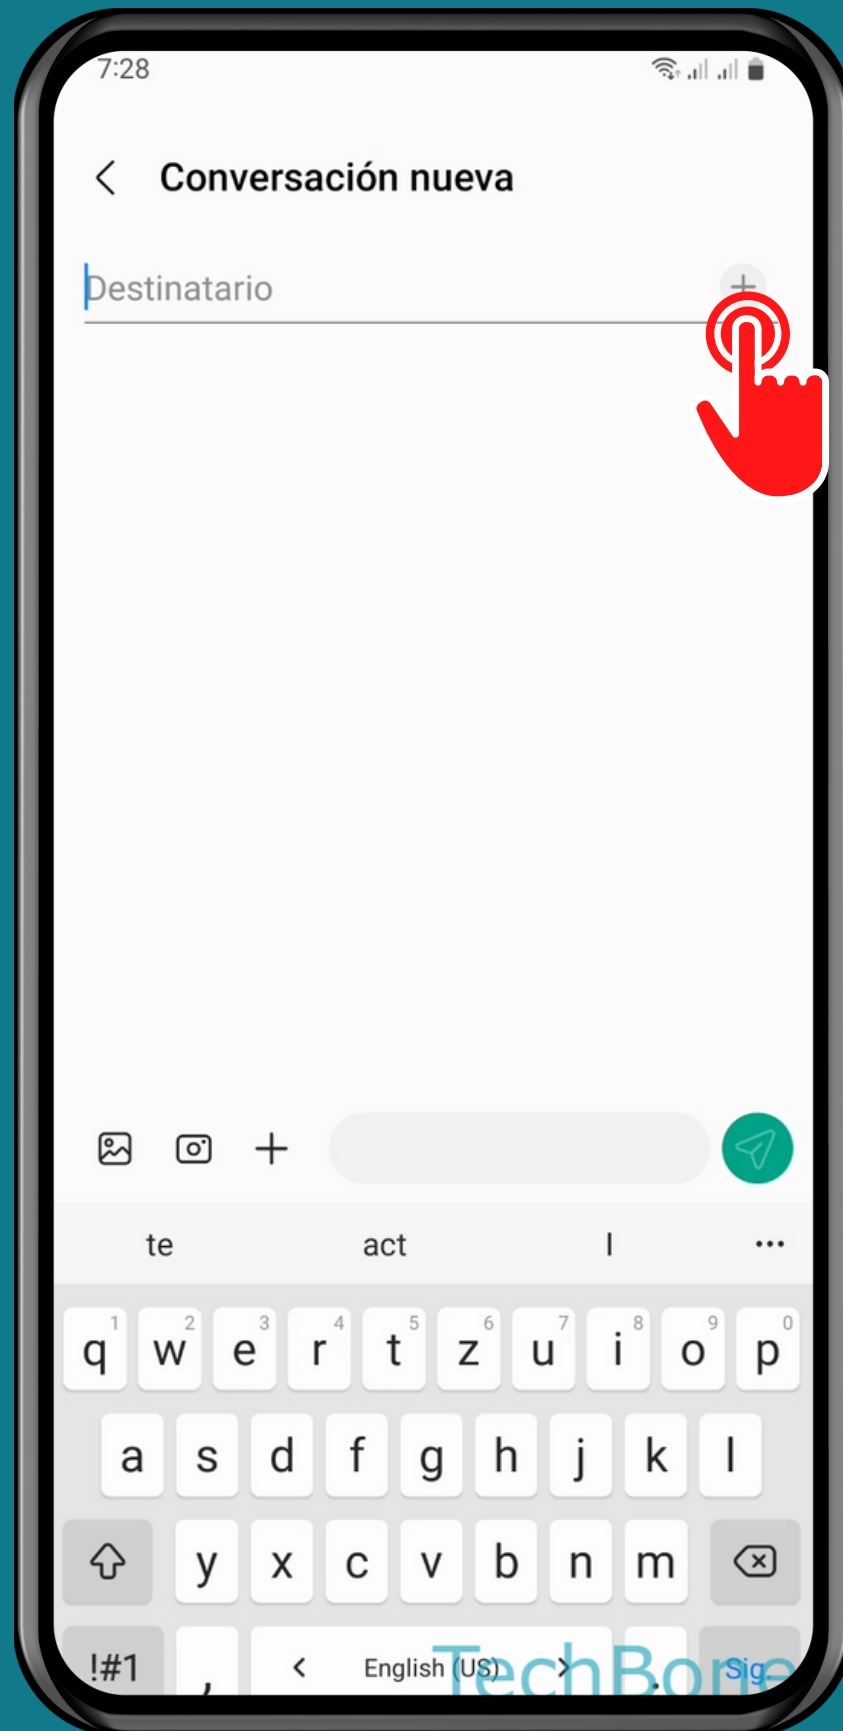

SAMSUNG

Mensajes - Android 13 - One UI 5

ENVIAR UN MENSAJE SMS/MMS

Abre Mensajes

Selecciona una
Conversación o
presiona **Iniciar chat**

Introduce un
Número de teléfono o
presiona **Añadir**

Selecciona un
Contacto y presiona
Hecho

Selecciona una Tarjeta SIM (doble SIM)

Escribe un Mensaje

○ - Enviar mensaje SMS

○ - Abrir el menú para adjuntar archivos

Presiona Galería

Selecciona una
Foto/Vídeo

Presiona
Enviar

¡Listo!