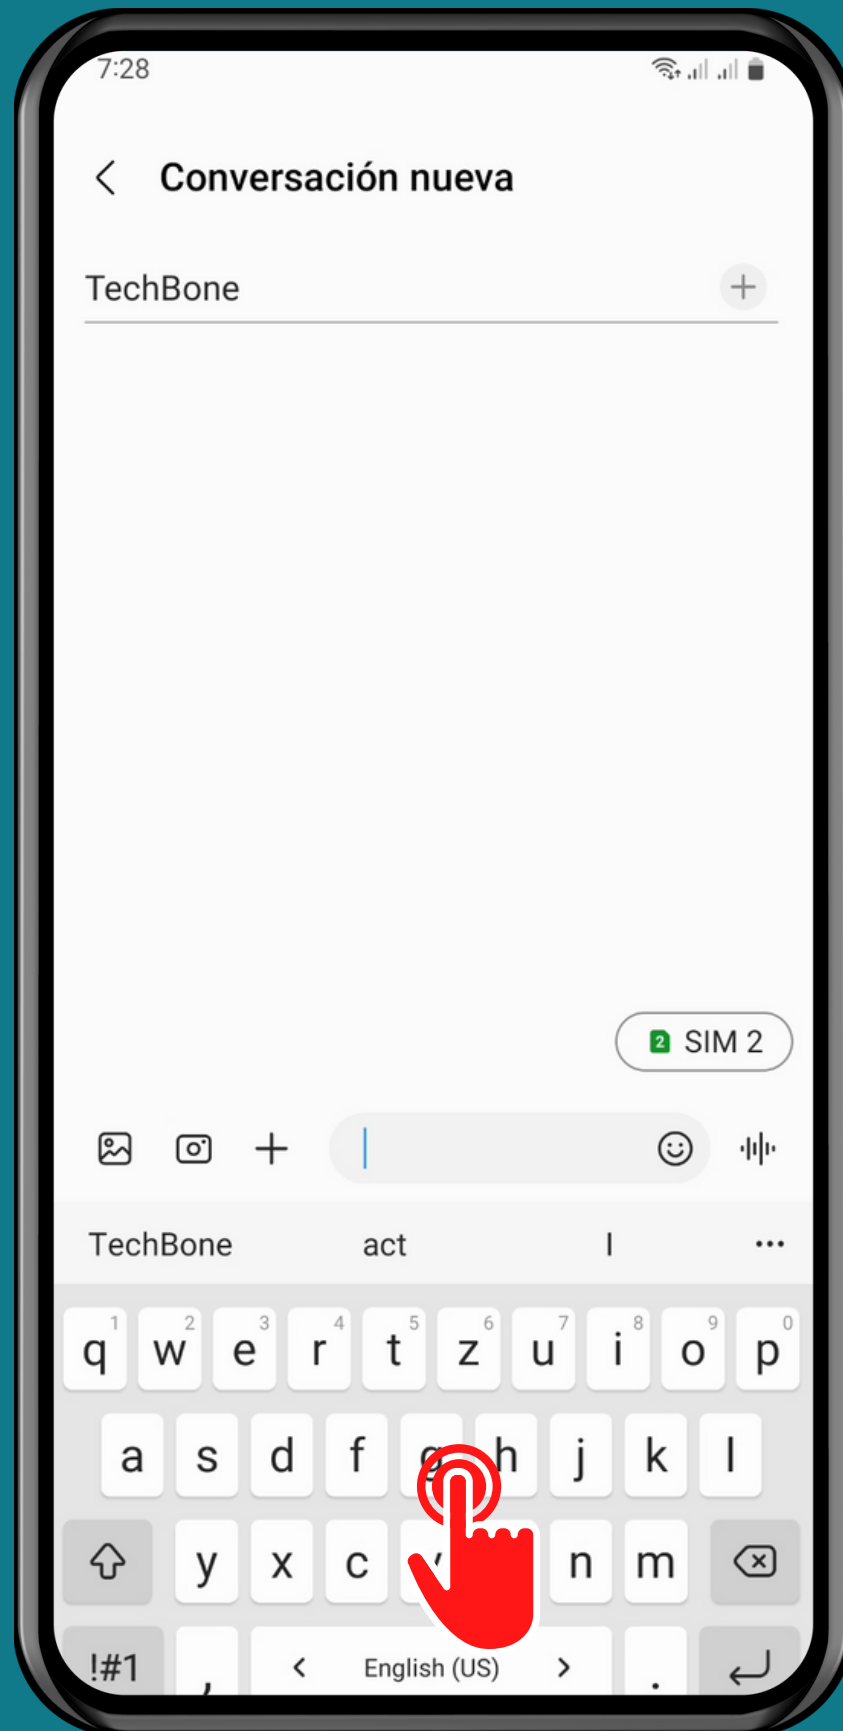

SAMSUNG

Mensajes - Android 13 - One UI 5

ENVIAR UN MENSAJE SMS/MMS

Abre Mensajes

Selecciona una
Conversación o
presiona **Iniciar chat**

Introduce un
Número de teléfono o
presiona **Añadir**

Selecciona un
Contacto y presiona
Hecho

Selecciona una Tarjeta SIM (doble SIM)

Escribe un Mensaje

○ - Enviar mensaje SMS

○ - Abrir el menú para adjuntar archivos

Presiona Galería

Selecciona una
Foto/Vídeo

Presiona
Enviar

¡Listo!