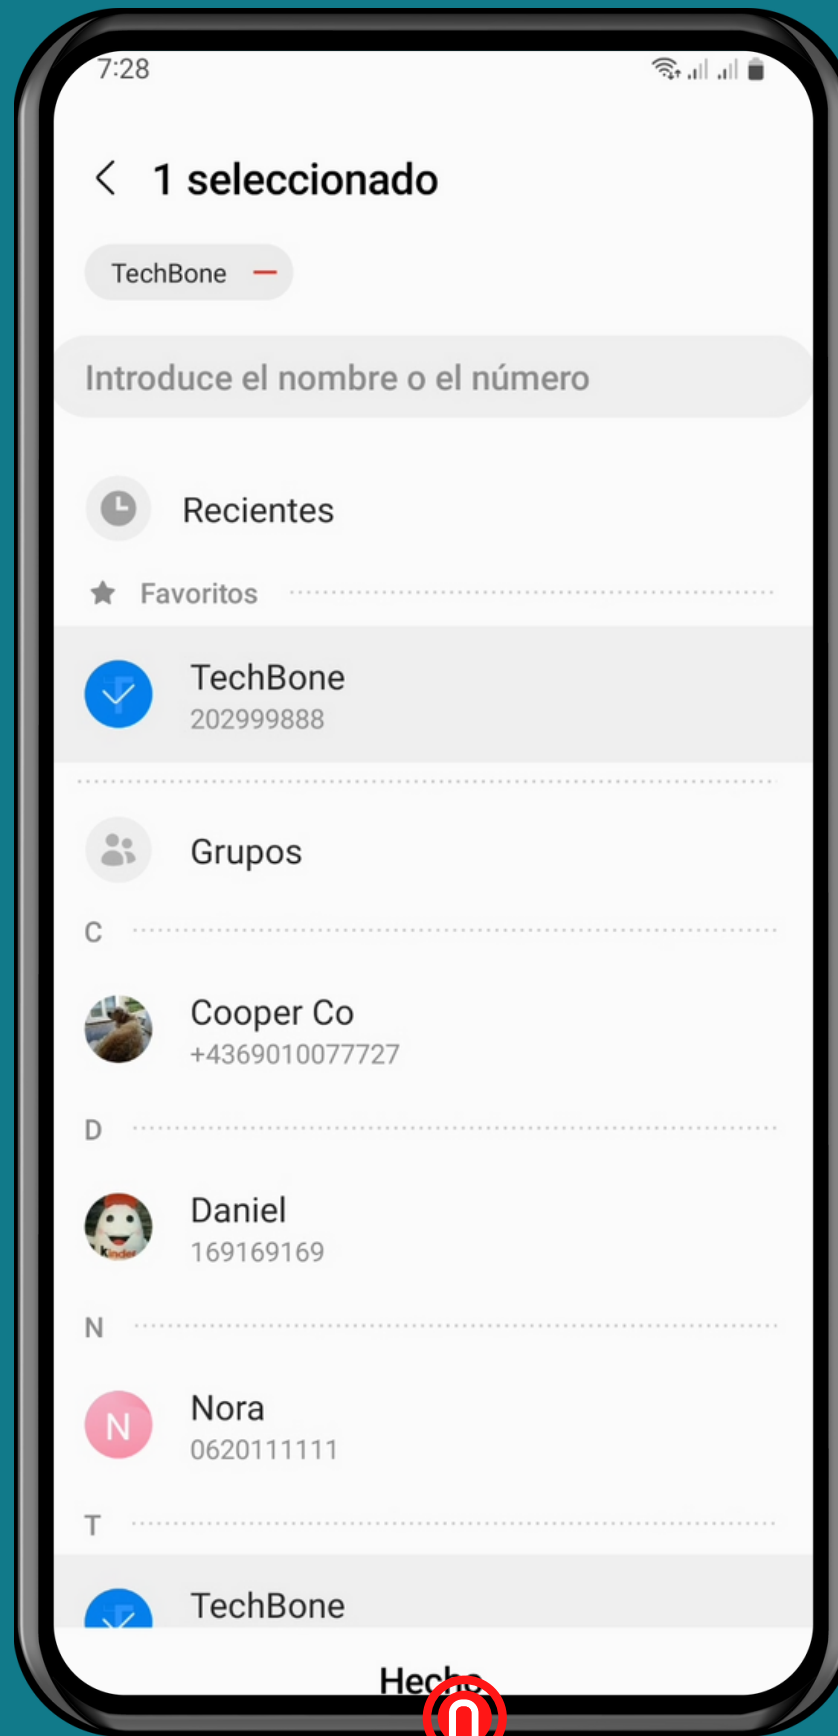

SAMSUNG

Mensajes - Android 13 - One UI 5

ENVIAR UN MENSAJE SMS/MMS

Abre Mensajes

Selecciona una
Conversación o
presiona **Iniciar chat**

Introduce un
Número de teléfono o
presiona **Añadir**

Selecciona un
Contacto y presiona
Hecho

Selecciona una Tarjeta SIM (doble SIM)

Escribe un Mensaje

○ - Enviar mensaje SMS

○ - Abrir el menú para adjuntar archivos

Presiona Galería

Selecciona una
Foto/Vídeo

Presiona
Enviar

¡Listo!