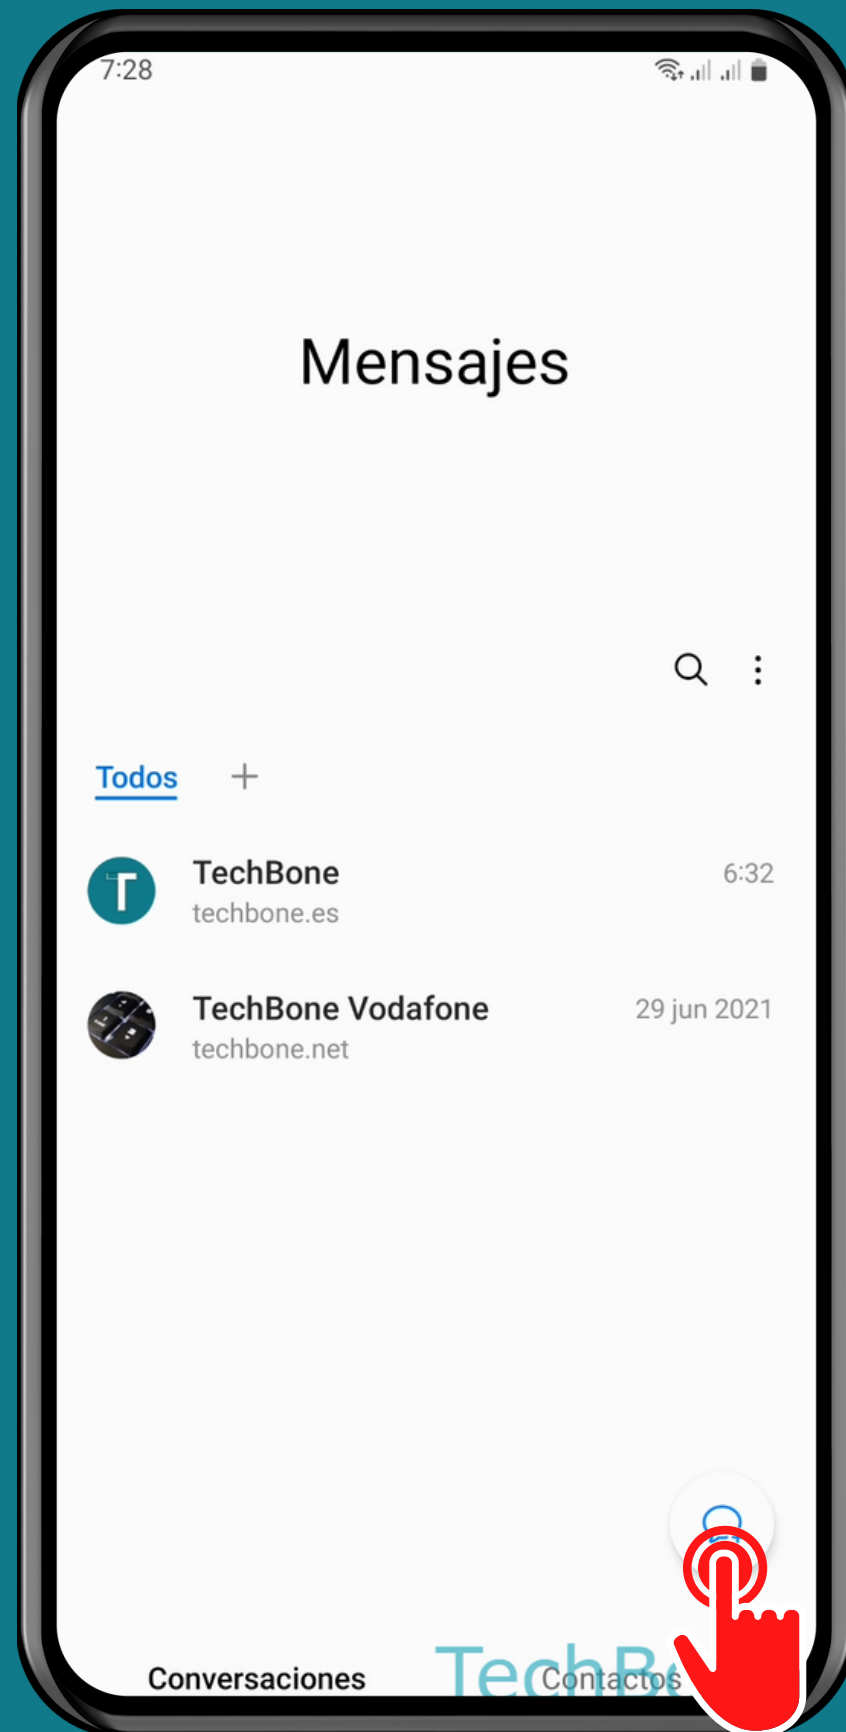

SAMSUNG

Mensajes - Android 13 - One UI 5

ENVIAR UN MENSAJE SMS/MMS

Abre Mensajes

Selecciona una
Conversación o
presiona **Iniciar chat**

Introduce un
Número de teléfono o
presiona **Añadir**

Selecciona un
Contacto y presiona
Hecho

Selecciona una Tarjeta SIM (doble SIM)

Escribe un Mensaje

○ - Enviar mensaje SMS

○ - Abrir el menú para adjuntar archivos

Presiona Galería

Selecciona una
Foto/Vídeo

Presiona
Enviar

¡Listo!