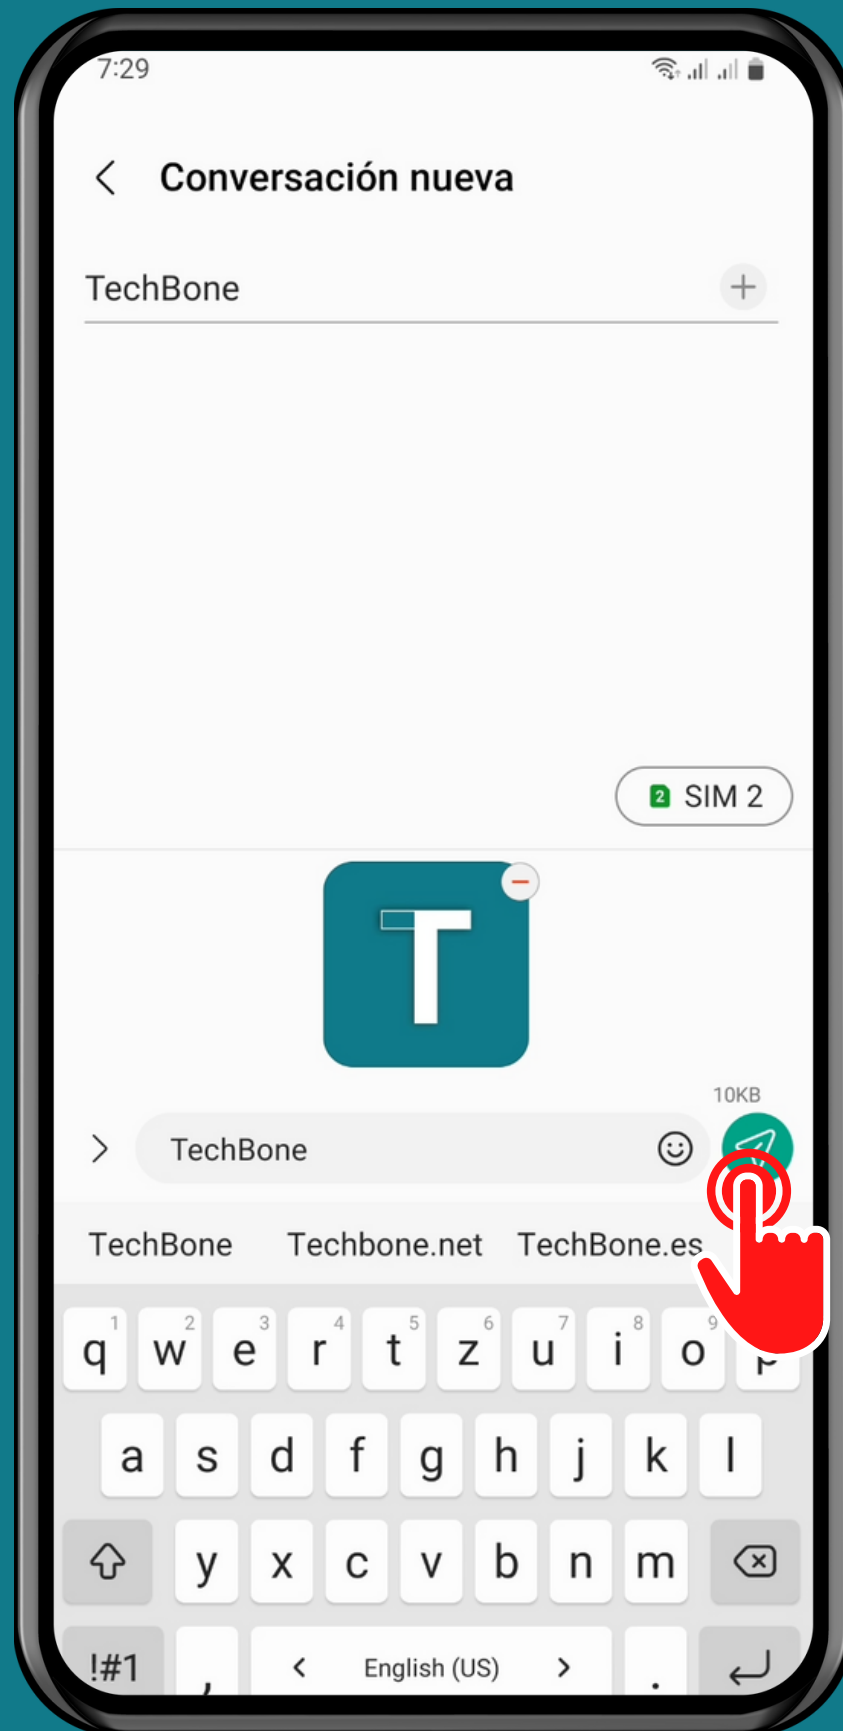

SAMSUNG

Mensajes - Android 13 - One UI 5

ENVIAR UN MENSAJE SMS/MMS

Abre Mensajes

Selecciona una
Conversación o
presiona **Iniciar chat**

Introduce un
Número de teléfono o
presiona **Añadir**

Selecciona un
Contacto y presiona
Hecho

Selecciona una Tarjeta SIM (doble SIM)

Escribe un Mensaje

○ - Enviar mensaje SMS

○ - Abrir el menú para adjuntar archivos

Presiona Galería

Selecciona una
Foto/Vídeo

Presiona
Enviar

¡Listo!