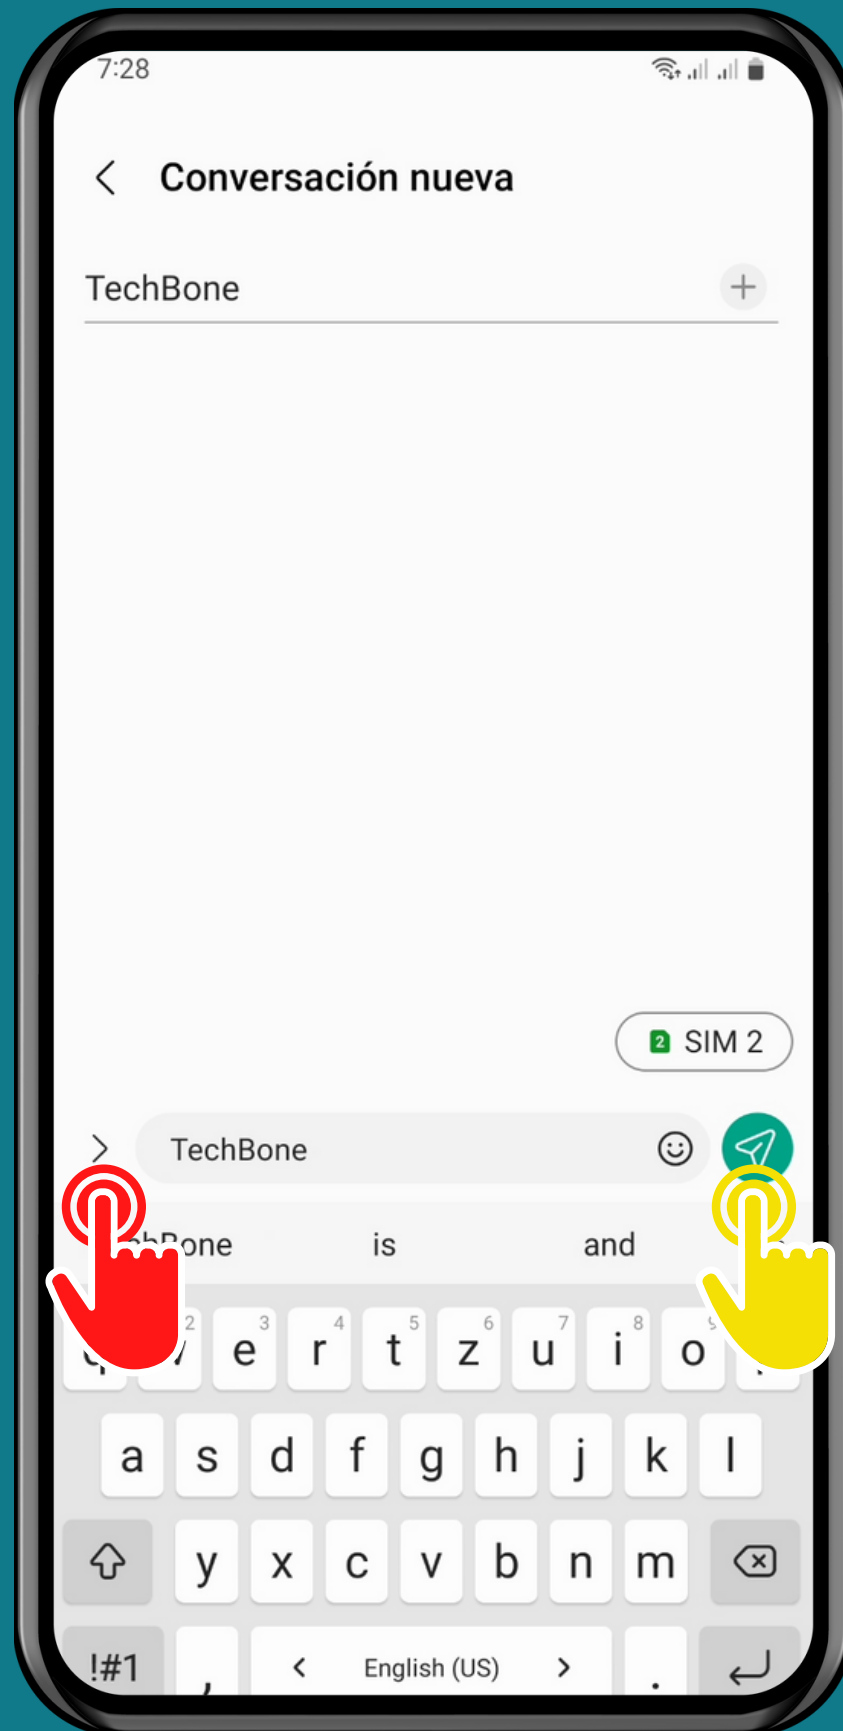

SAMSUNG

Mensajes - Android 13 - One UI 5

ENVIAR UN MENSAJE SMS/MMS

Abre Mensajes

Selecciona una
Conversación o
presiona **Iniciar chat**

Introduce un
Número de teléfono o
presiona **Añadir**

Selecciona un
Contacto y presiona
Hecho

Selecciona una Tarjeta SIM (doble SIM)

Escribe un Mensaje

○ - Enviar mensaje SMS

○ - Abrir el menú para adjuntar archivos

Presiona Galería

Selecciona una
Foto/Vídeo

Presiona
Enviar

¡Listo!