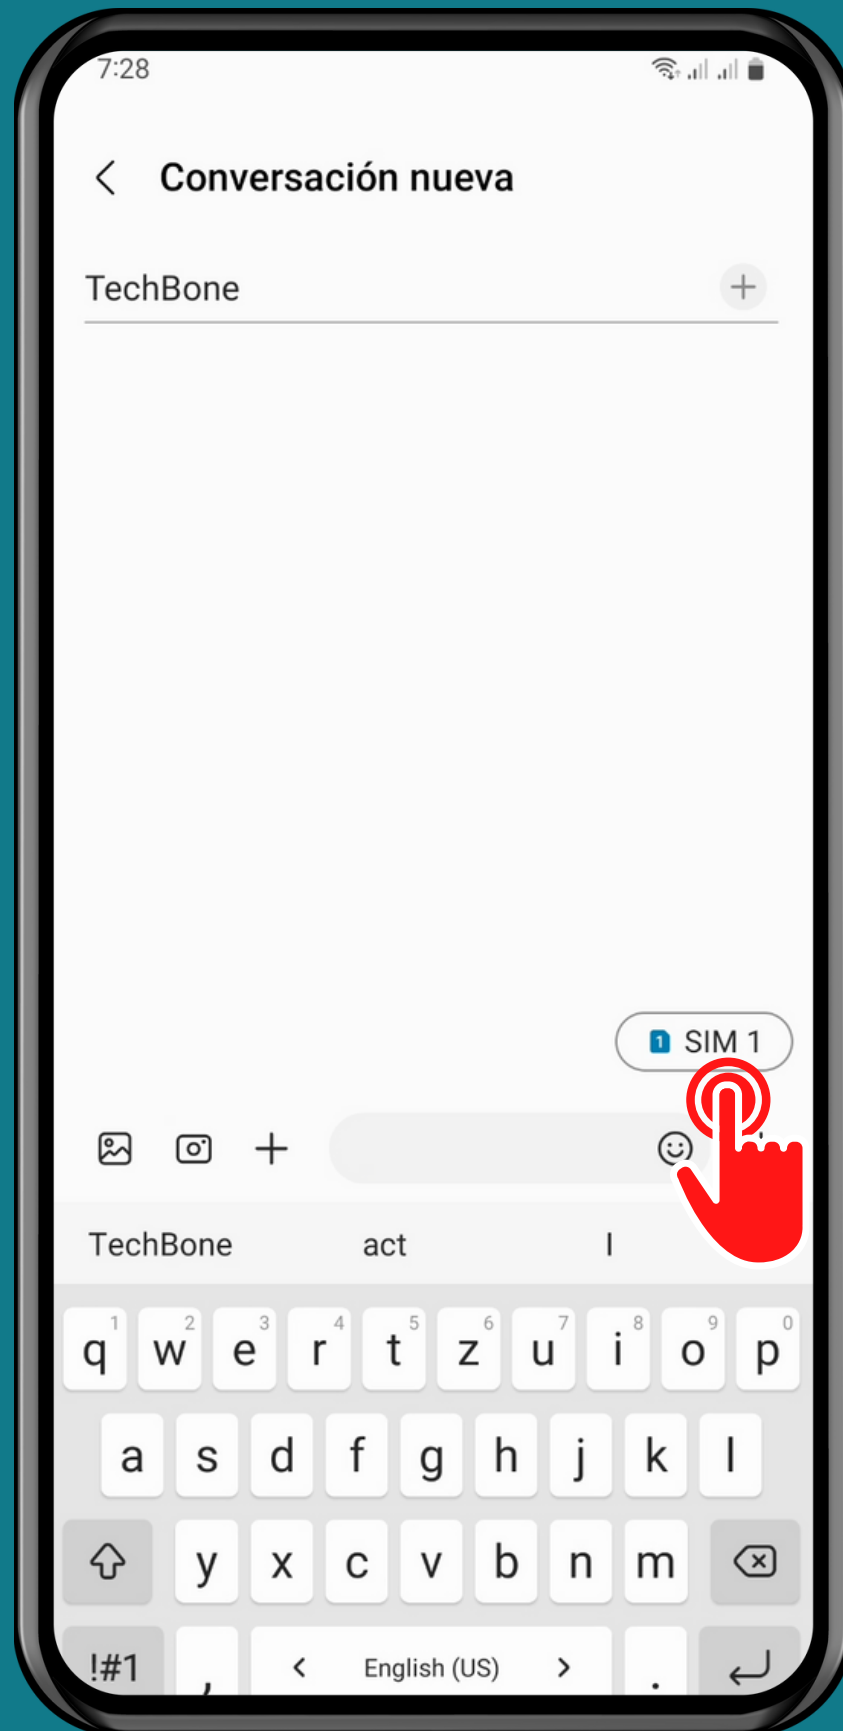

SAMSUNG

Mensajes - Android 13 - One UI 5

ENVIAR UN MENSAJE SMS/MMS

Abre Mensajes

Selecciona una
Conversación o
presiona **Iniciar chat**

Introduce un
Número de teléfono o
presiona **Añadir**

Selecciona un
Contacto y presiona
Hecho

Selecciona una Tarjeta SIM (doble SIM)

Escribe un Mensaje

○ - Enviar mensaje SMS

○ - Abrir el menú para adjuntar archivos

Presiona Galería

Selecciona una
Foto/Vídeo

Presiona
Enviar

¡Listo!