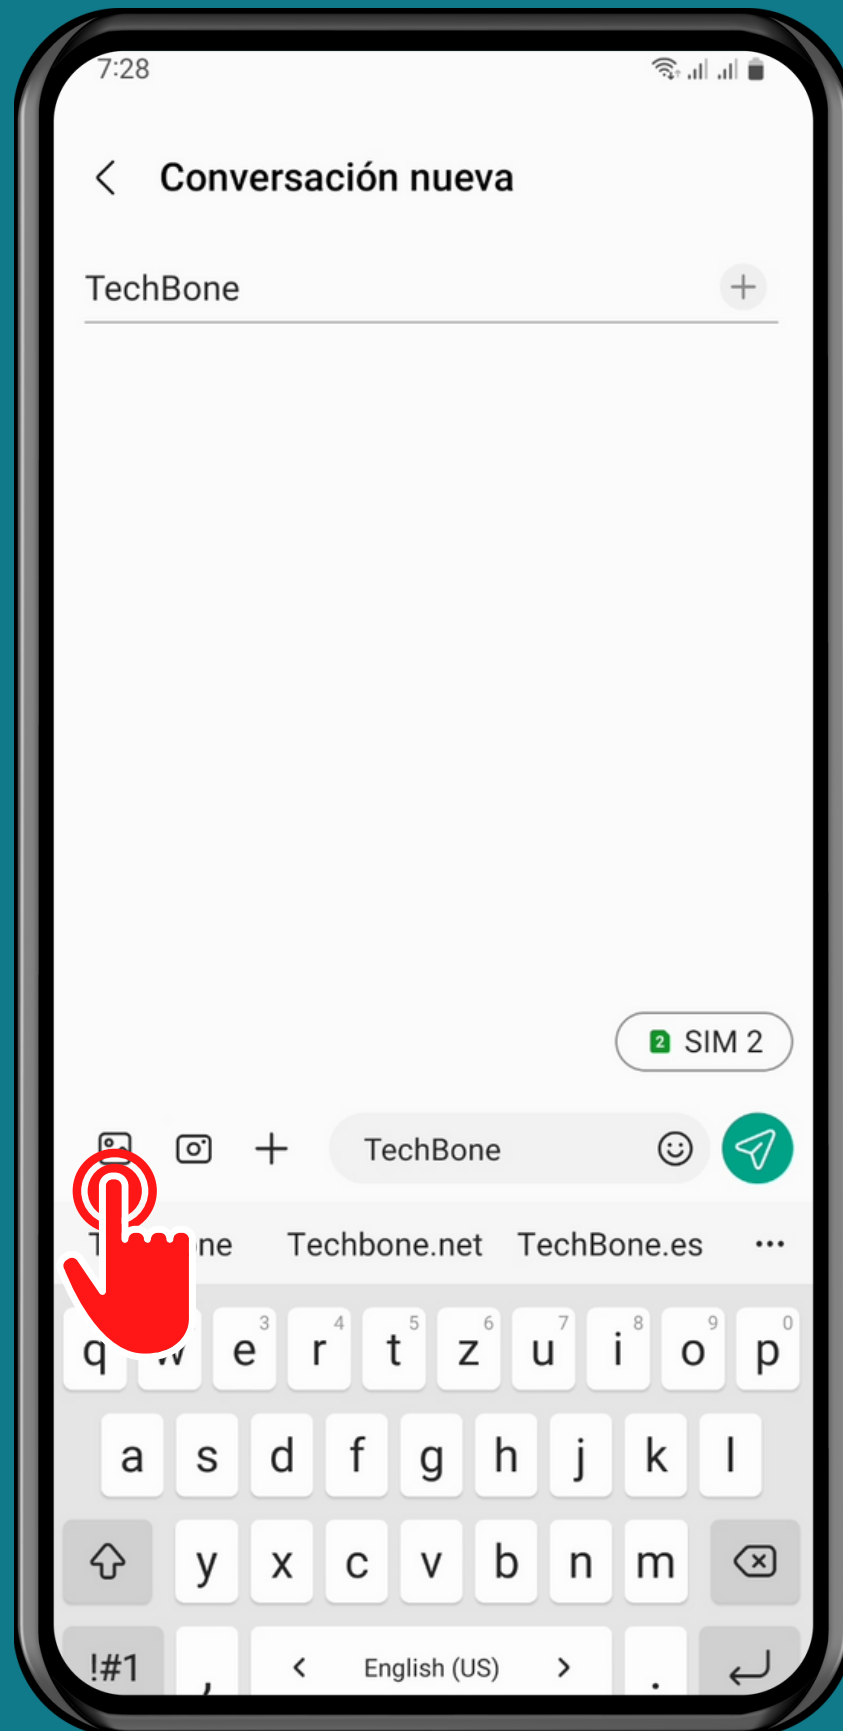

SAMSUNG

Mensajes - Android 13 - One UI 5

ENVIAR UN MENSAJE SMS/MMS

Abre Mensajes

Selecciona una
Conversación o
presiona **Iniciar chat**

Introduce un
Número de teléfono o
presiona **Añadir**

Selecciona un
Contacto y presiona
Hecho

Selecciona una Tarjeta SIM (doble SIM)

Escribe un Mensaje

○ - Enviar mensaje SMS

○ - Abrir el menú para adjuntar archivos

Presiona Galería

Selecciona una
Foto/Vídeo

Presiona
Enviar

¡Listo!